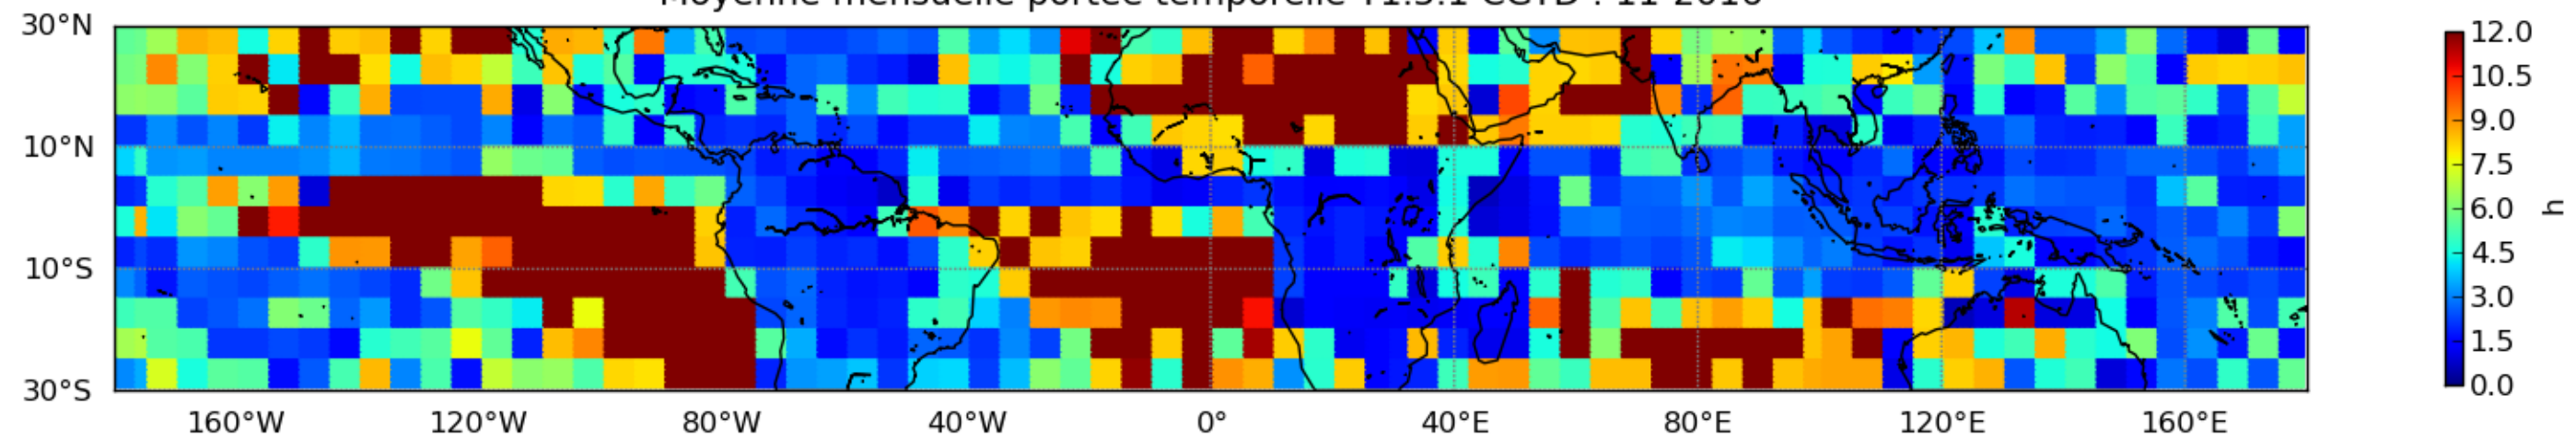

Nombre de jour cumul > 1mm/j sur un mois T1.5.1 CGTD 11-2016-18H

Moyenne mensuelle portee spatiale T1.5.1 CGTD : 11-2016

Moyenne mensuelle portee temporelle T1.5.1 CGTD : 11-2016

TERRE : 11 2016 18H

MER : 11 2016 18H