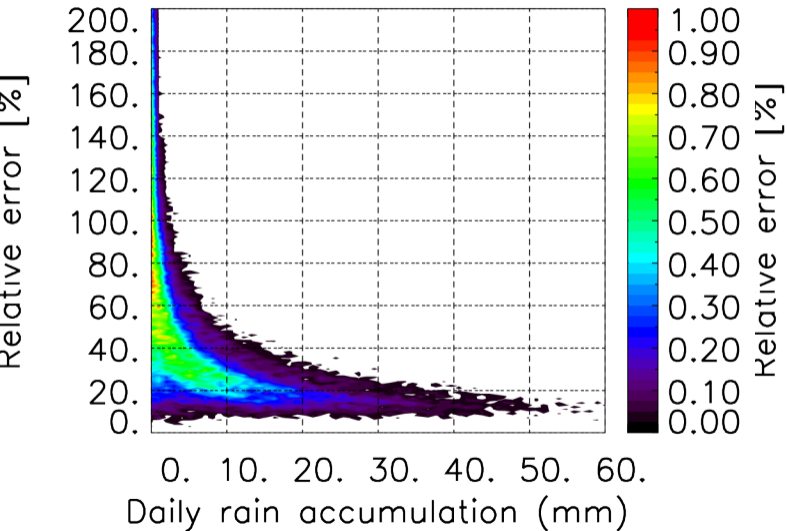

Nombre de jour cumul > 1mm/j sur un mois T1.5.1 CGTD 11-2016-18H

Moyenne mensuelle portee spatiale T1.5.1 CGTD : 11-2016

Moyenne mensuelle portee temporelle T1.5.1 CGTD : 11-2016

TERRE : 11 2016 18H

MER : 11 2016 18H