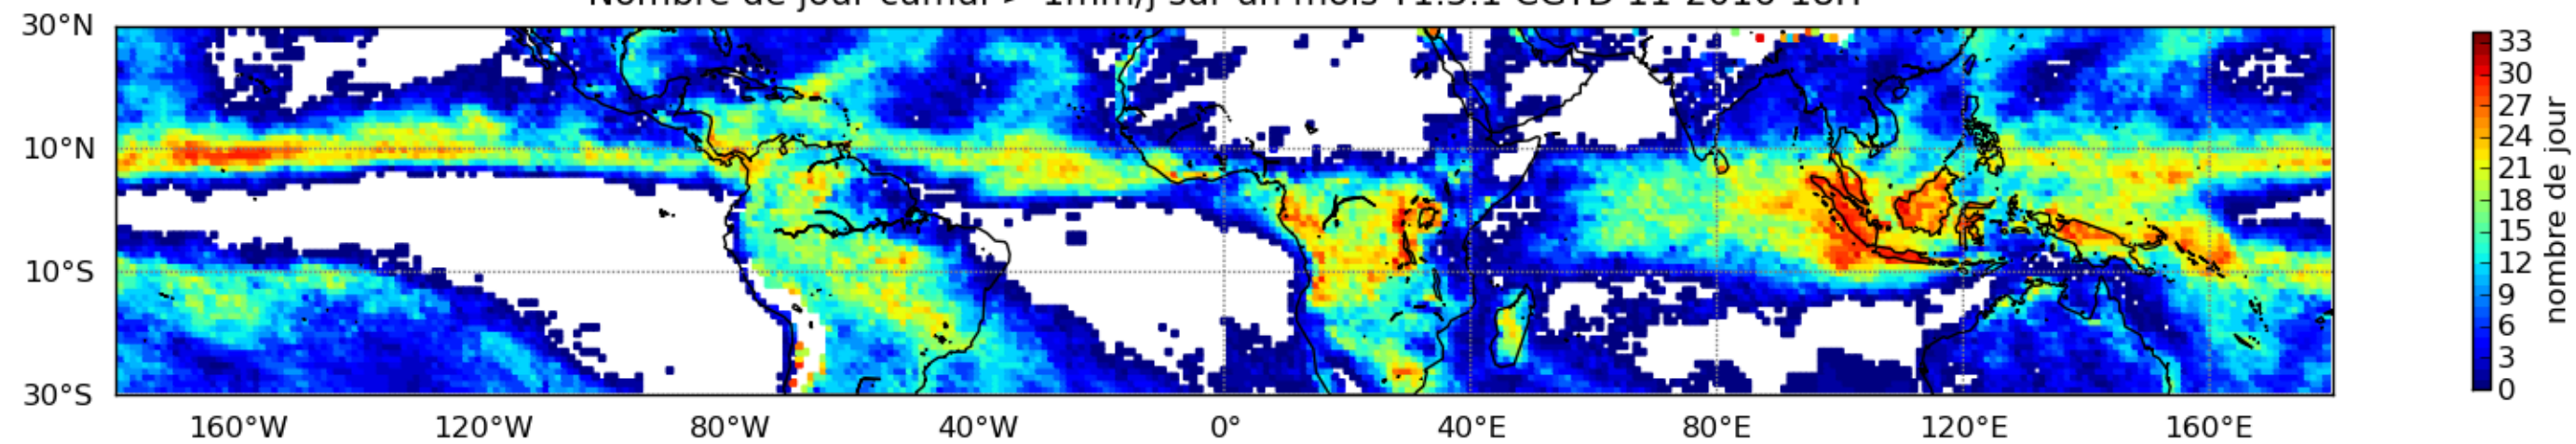

Nombre de jour cumul > 1mm/j sur un mois T1.5.1 CGTD 11-2016-18H

Moyenne mensuelle portee spatiale T1.5.1 CGTD : 11-2016

Moyenne mensuelle portee temporelle T1.5.1 CGTD : 11-2016

TERRE : 11 2016 18H

MER : 11 2016 18H