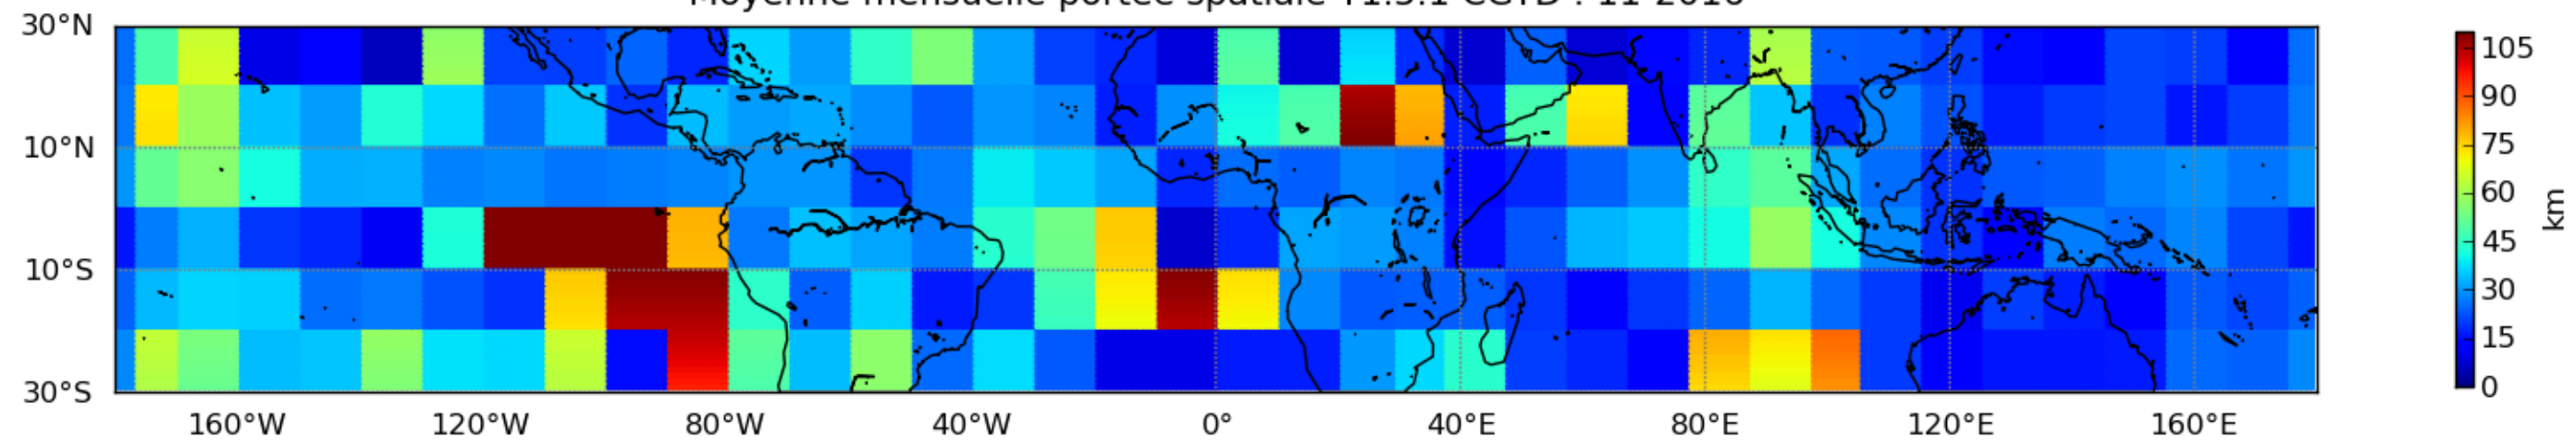

Nombre de jour cumul > 1mm/j sur un mois T1.5.1 CGTD 11-2016-18H

Moyenne mensuelle portee spatiale T1.5.1 CGTD : 11-2016

Moyenne mensuelle portee temporelle T1.5.1 CGTD : 11-2016

TERRE : 11 2016 18H

MER : 11 2016 18H