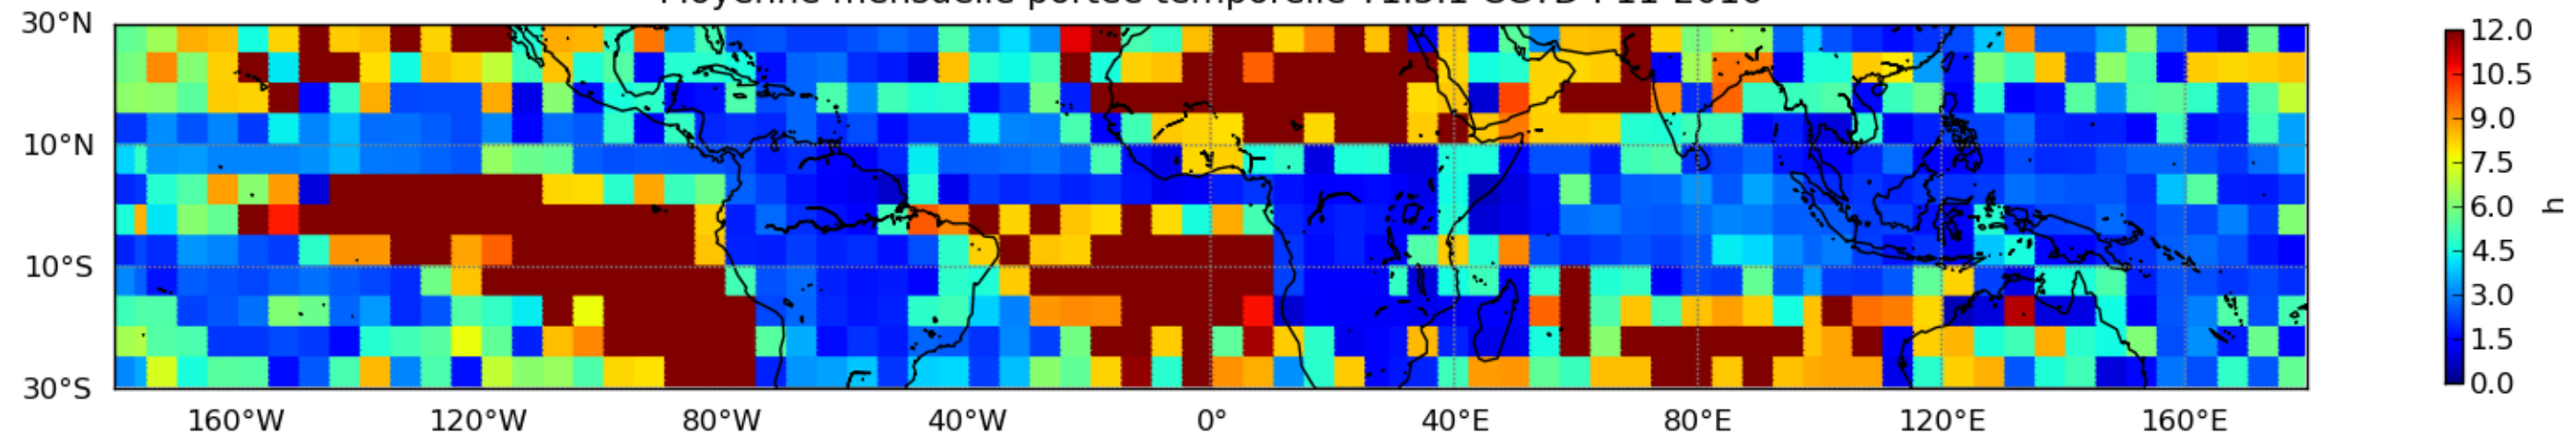

Nombre de jour cumul > 1mm/j sur un mois T1.5.1 CGTD 11-2016-12H

Moyenne mensuelle portee spatiale T1.5.1 CGTD : 11-2016

Moyenne mensuelle portee temporelle T1.5.1 CGTD : 11-2016

TERRE : 11 2016 12H

MER : 11 2016 12H