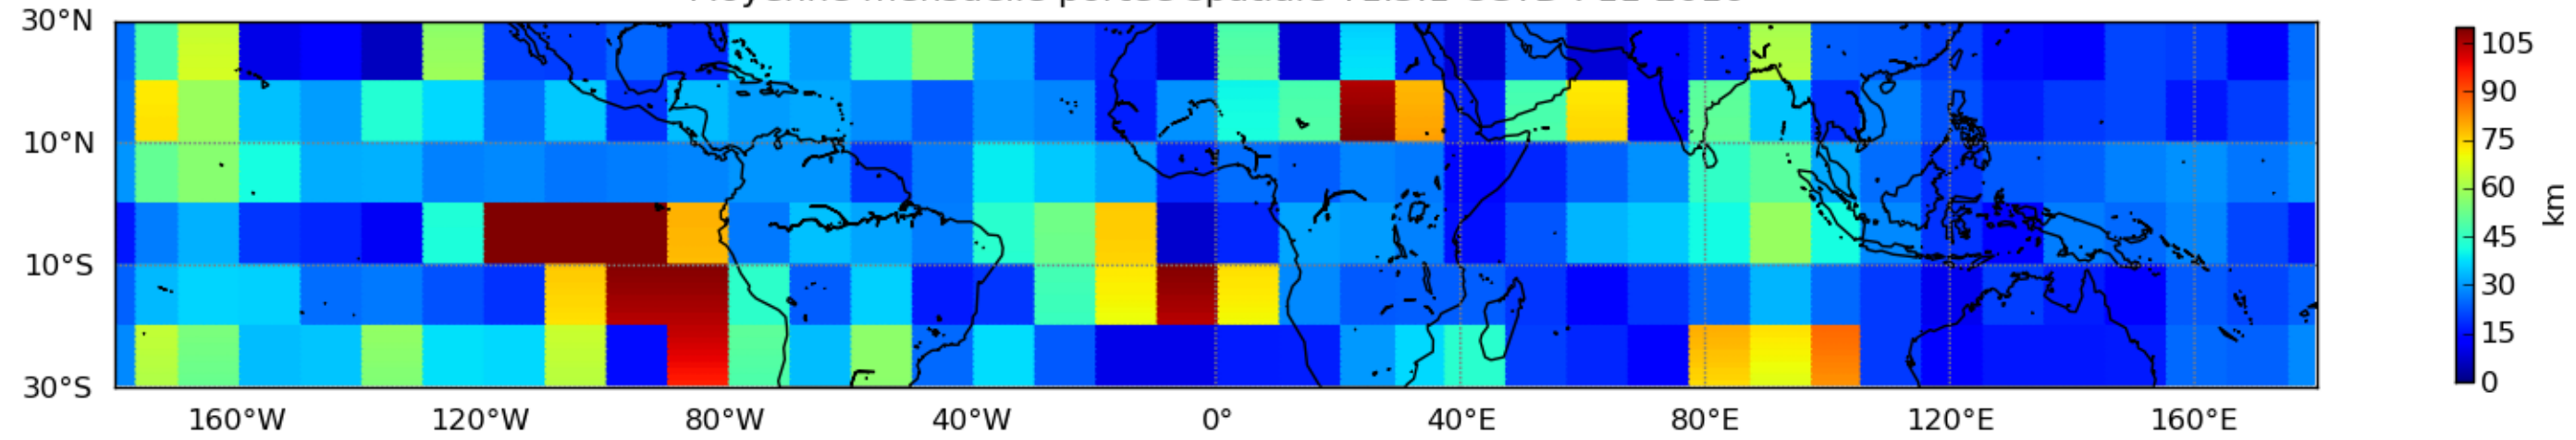

Nombre de jour cumul > 1mm/j sur un mois T1.5.1 CGTD 11-2016-12H

Moyenne mensuelle portee spatiale T1.5.1 CGTD : 11-2016

Moyenne mensuelle portee temporelle T1.5.1 CGTD : 11-2016

TERRE : 11 2016 12H

MER : 11 2016 12H