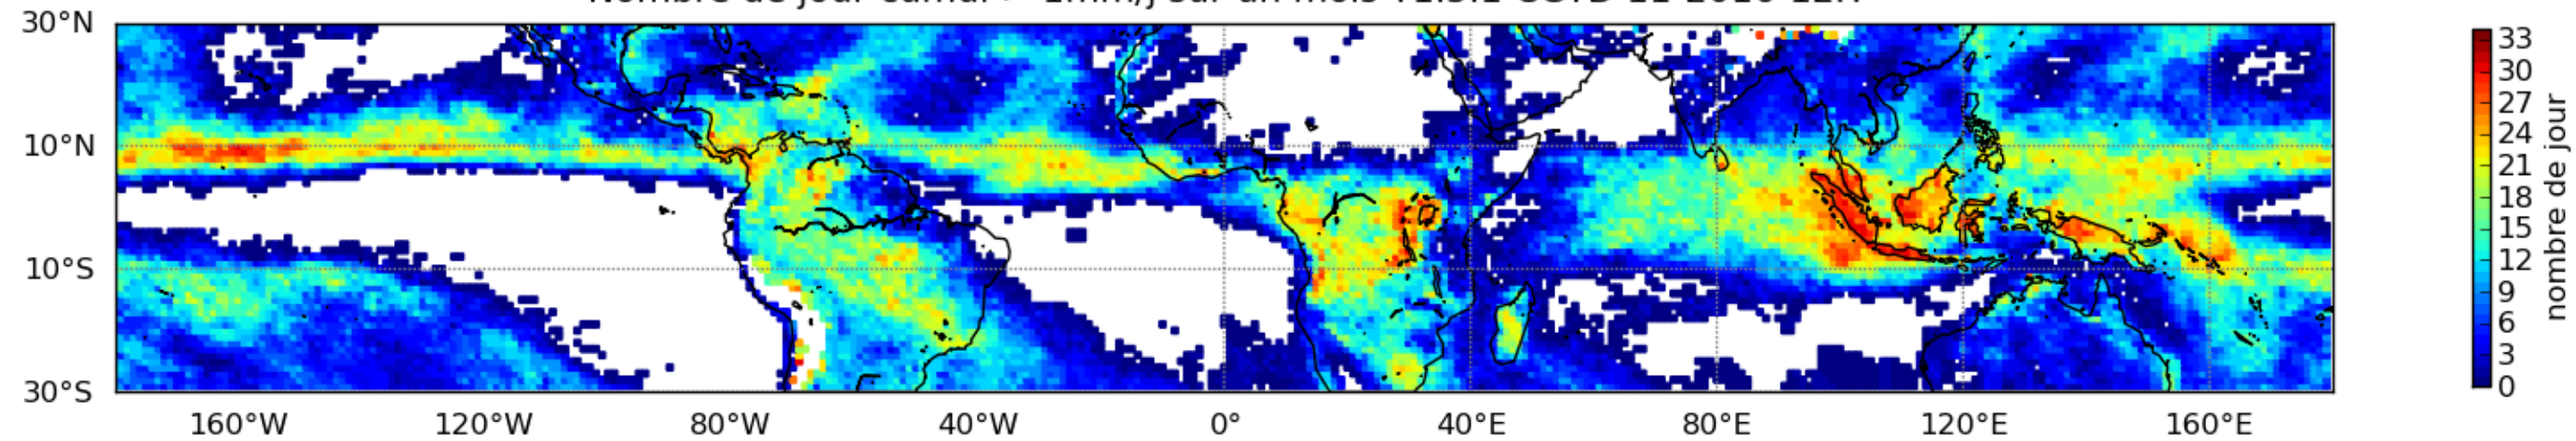

Nombre de jour cumul > 1mm/j sur un mois T1.5.1 CGTD 11-2016-12H

Moyenne mensuelle portee spatiale T1.5.1 CGTD : 11-2016

Moyenne mensuelle portee temporelle T1.5.1 CGTD : 11-2016

TERRE : 11 2016 12H

MER : 11 2016 12H