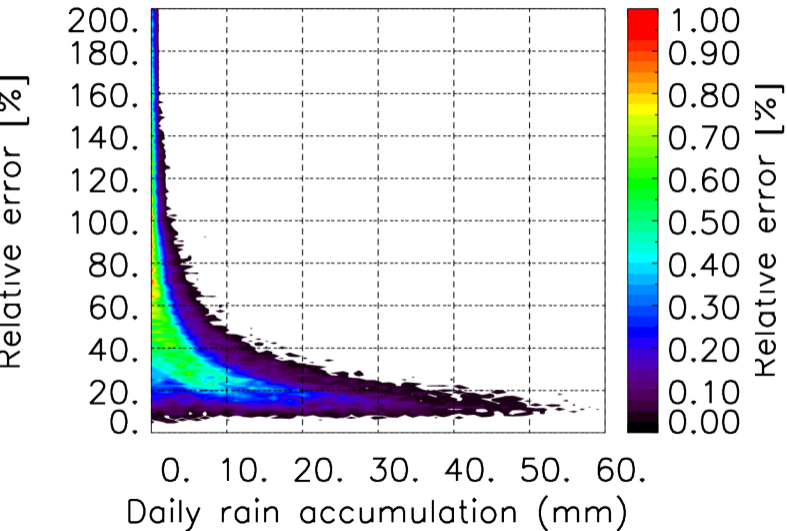

Nombre de jour cumul > 1mm/j sur un mois T1.5.1 CGTD 11-2016-12H

Moyenne mensuelle portee spatiale T1.5.1 CGTD : 11-2016

Moyenne mensuelle portee temporelle T1.5.1 CGTD : 11-2016

TERRE : 11 2016 12H

MER : 11 2016 12H