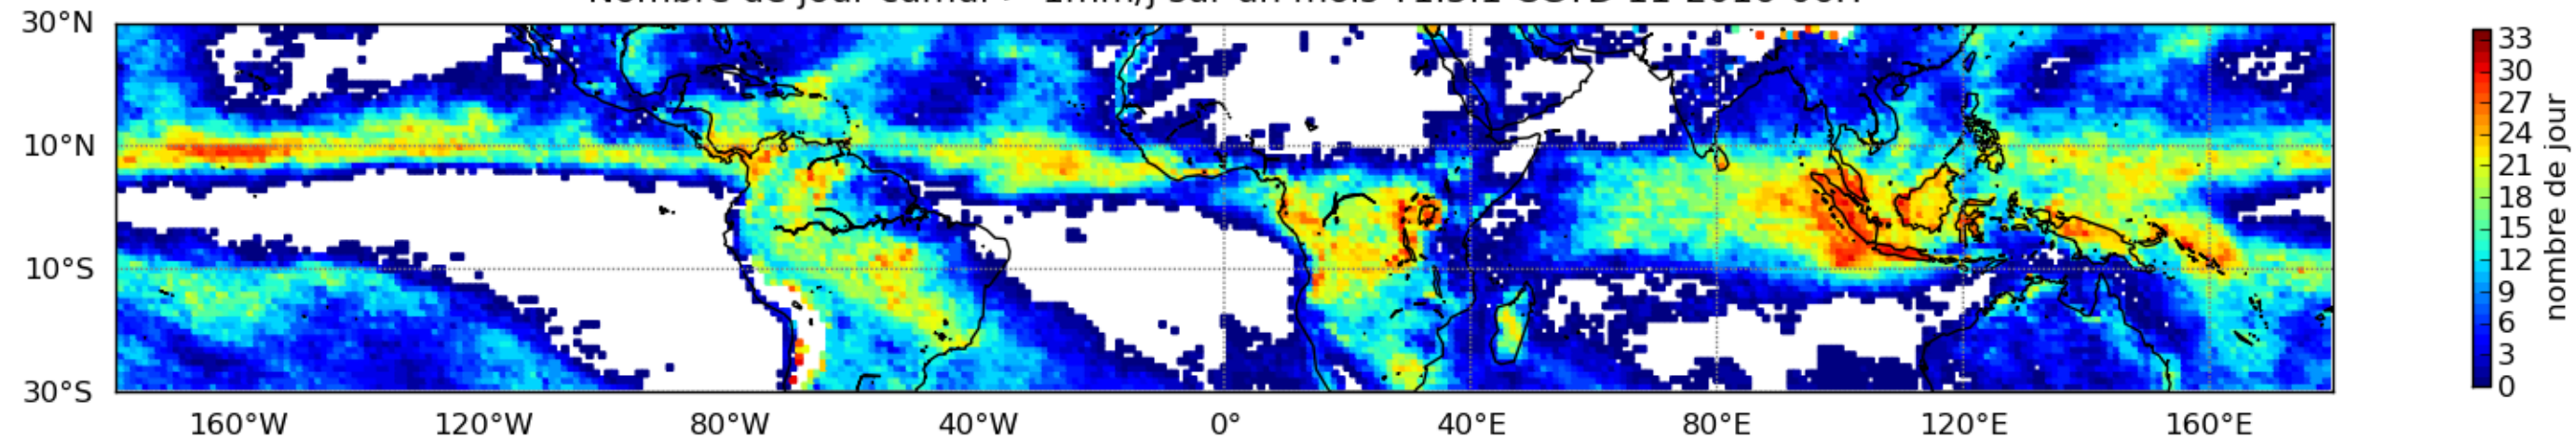

Nombre de jour cumul > 1mm/j sur un mois T1.5.1 CGTD 11-2016-06H

Moyenne mensuelle portee spatiale T1.5.1 CGTD : 11-2016

Moyenne mensuelle portee temporelle T1.5.1 CGTD : 11-2016

TERRE : 11 2016 06H

MER : 11 2016 06H