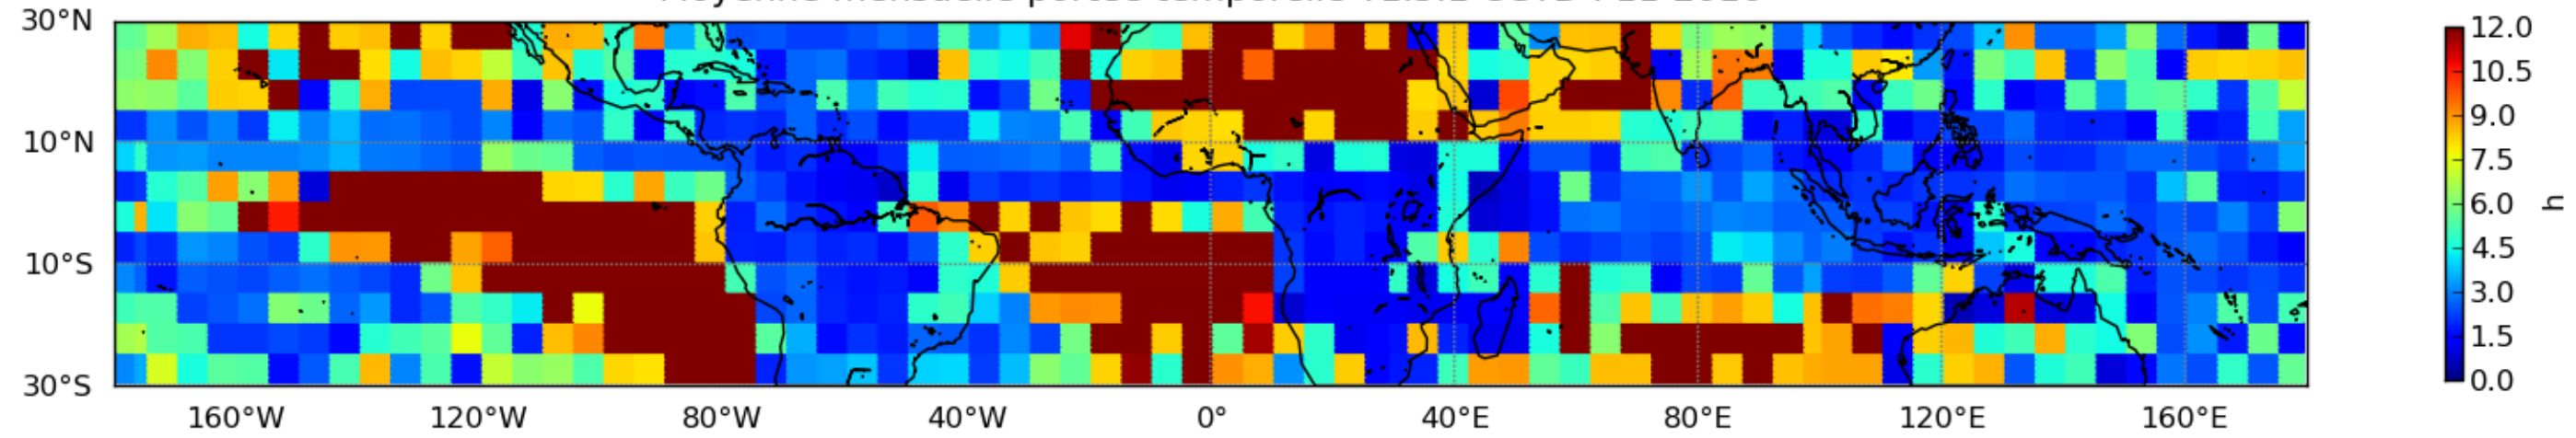

Nombre de jour cumul > 1mm/j sur un mois T1.5.1 CGTD 11-2016-06H

Moyenne mensuelle portee spatiale T1.5.1 CGTD : 11-2016

Moyenne mensuelle portee temporelle T1.5.1 CGTD : 11-2016

TERRE : 11 2016 06H

MER : 11 2016 06H