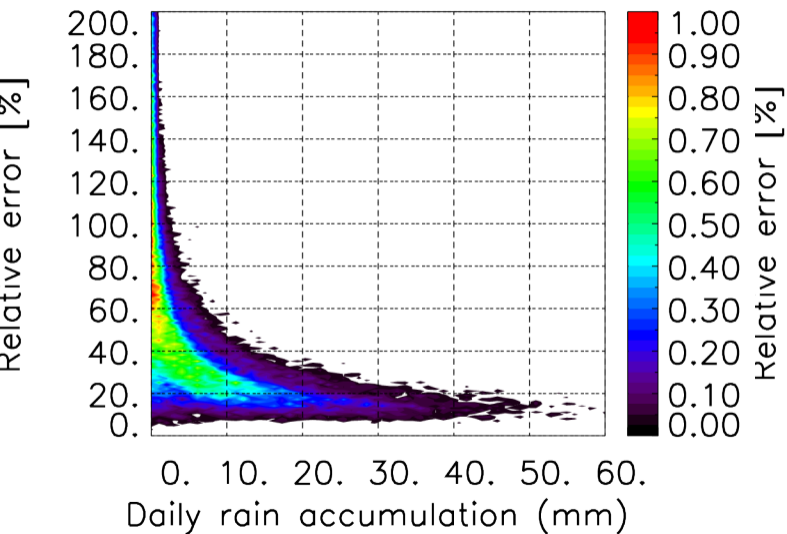

Nombre de jour cumul > 1mm/j sur un mois T1.5.1 CGTD 11-2016-06H

Moyenne mensuelle portee spatiale T1.5.1 CGTD : 11-2016

Moyenne mensuelle portee temporelle T1.5.1 CGTD : 11-2016

TERRE : 11 2016 06H

MER : 11 2016 06H