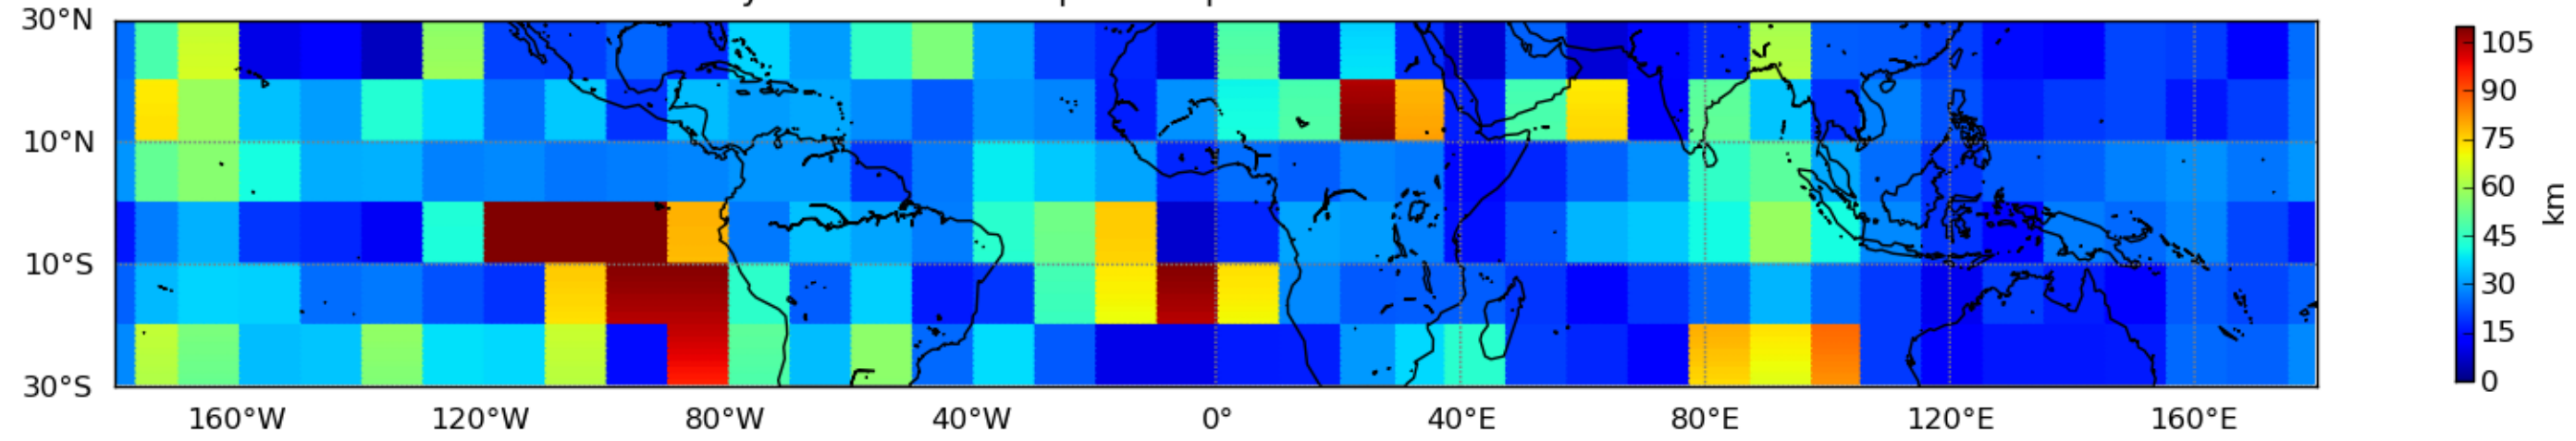

Nombre de jour cumul > 1mm/j sur un mois T1.5.1 CGTD 11-2016-06H

Moyenne mensuelle portee spatiale T1.5.1 CGTD : 11-2016

Moyenne mensuelle portee temporelle T1.5.1 CGTD : 11-2016

TERRE : 11 2016 06H

MER : 11 2016 06H