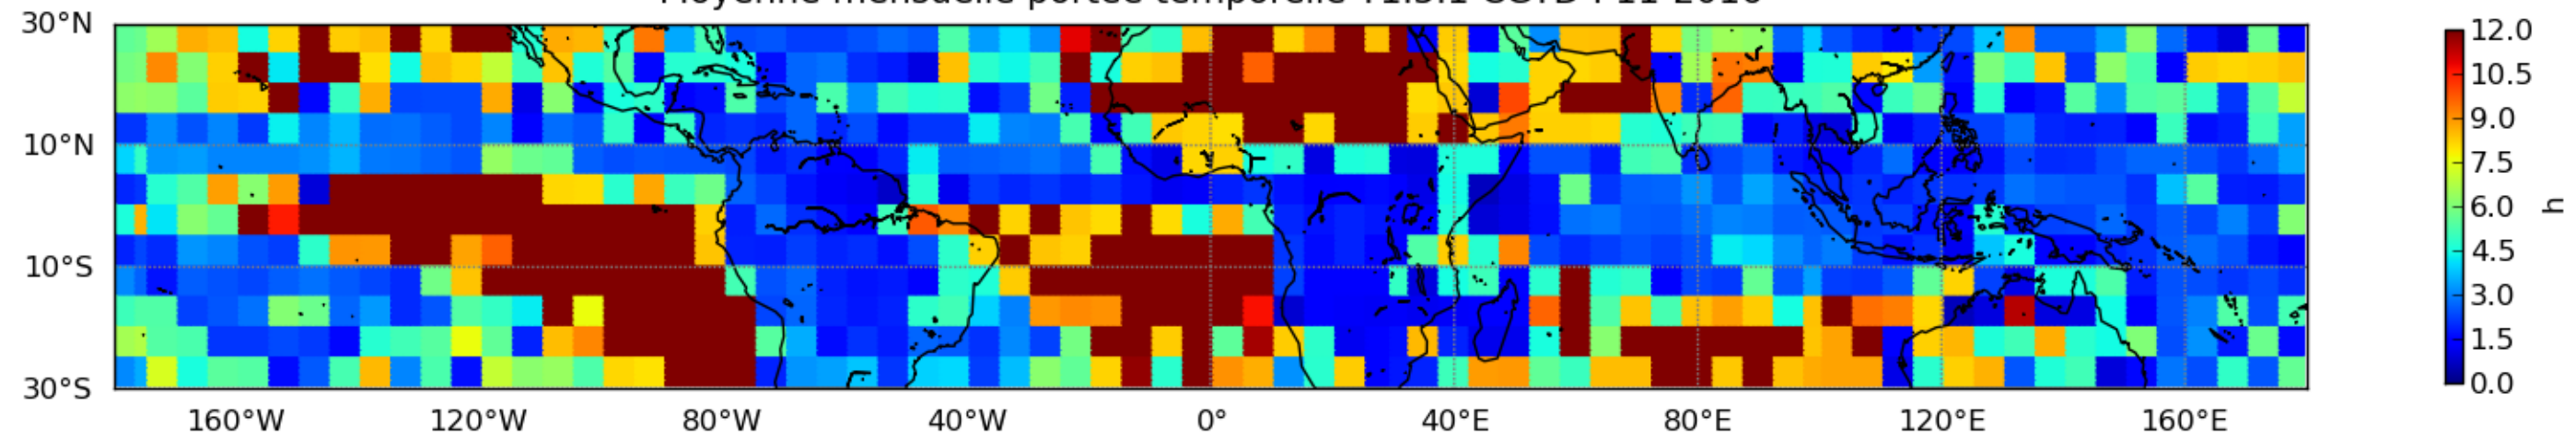

Nombre de jour cumul > 1mm/j sur un mois T1.5.1 CGTD 11-2016-00H

Moyenne mensuelle portee spatiale T1.5.1 CGTD : 11-2016

Moyenne mensuelle portee temporelle T1.5.1 CGTD : 11-2016

TERRE : 11 2016 00H

MER : 11 2016 00H