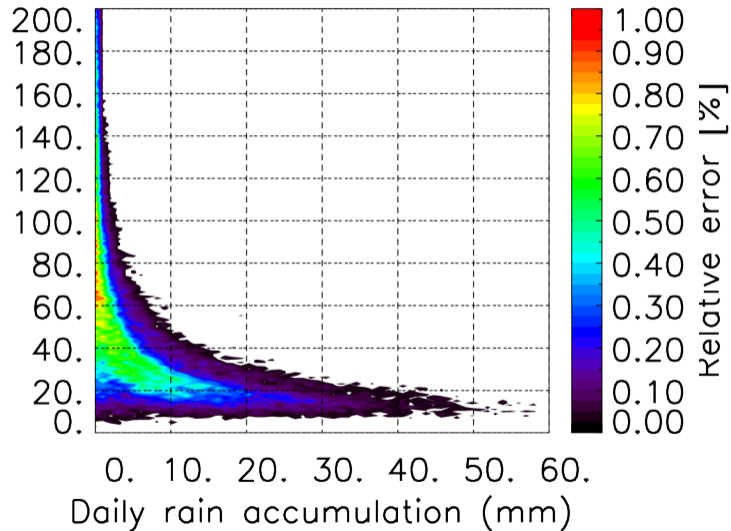

Nombre de jour cumul > 1mm/j sur un mois T1.5.1 CGTD 11-2016-00H

Moyenne mensuelle portee spatiale T1.5.1 CGTD : 11-2016

Moyenne mensuelle portee temporelle T1.5.1 CGTD : 11-2016

TERRE : 11 2016 00H

MER : 11 2016 00H