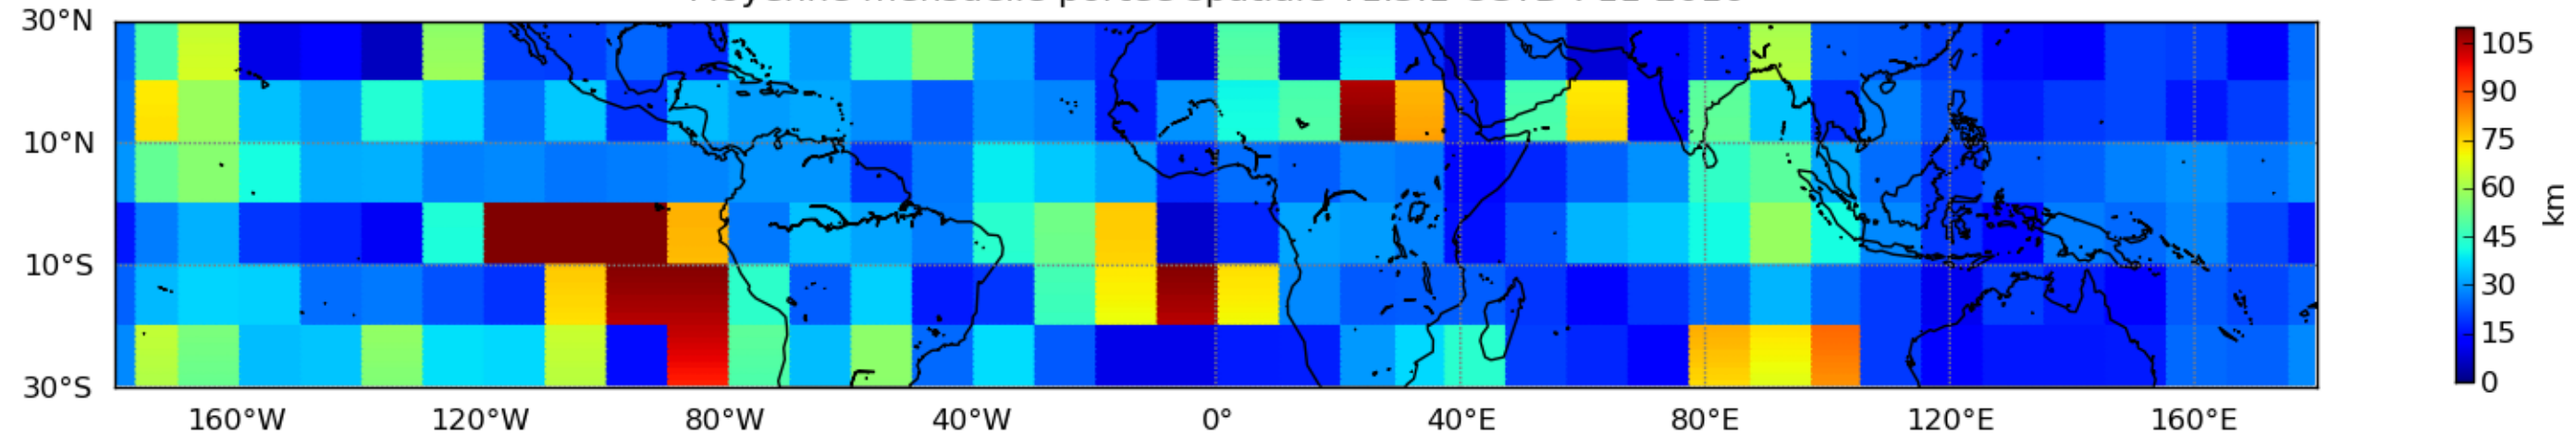

Nombre de jour cumul > 1mm/j sur un mois T1.5.1 CGTD 11-2016-00H

Moyenne mensuelle portee spatiale T1.5.1 CGTD : 11-2016

Moyenne mensuelle portee temporelle T1.5.1 CGTD : 11-2016

TERRE : 11 2016 00H

MER : 11 2016 00H