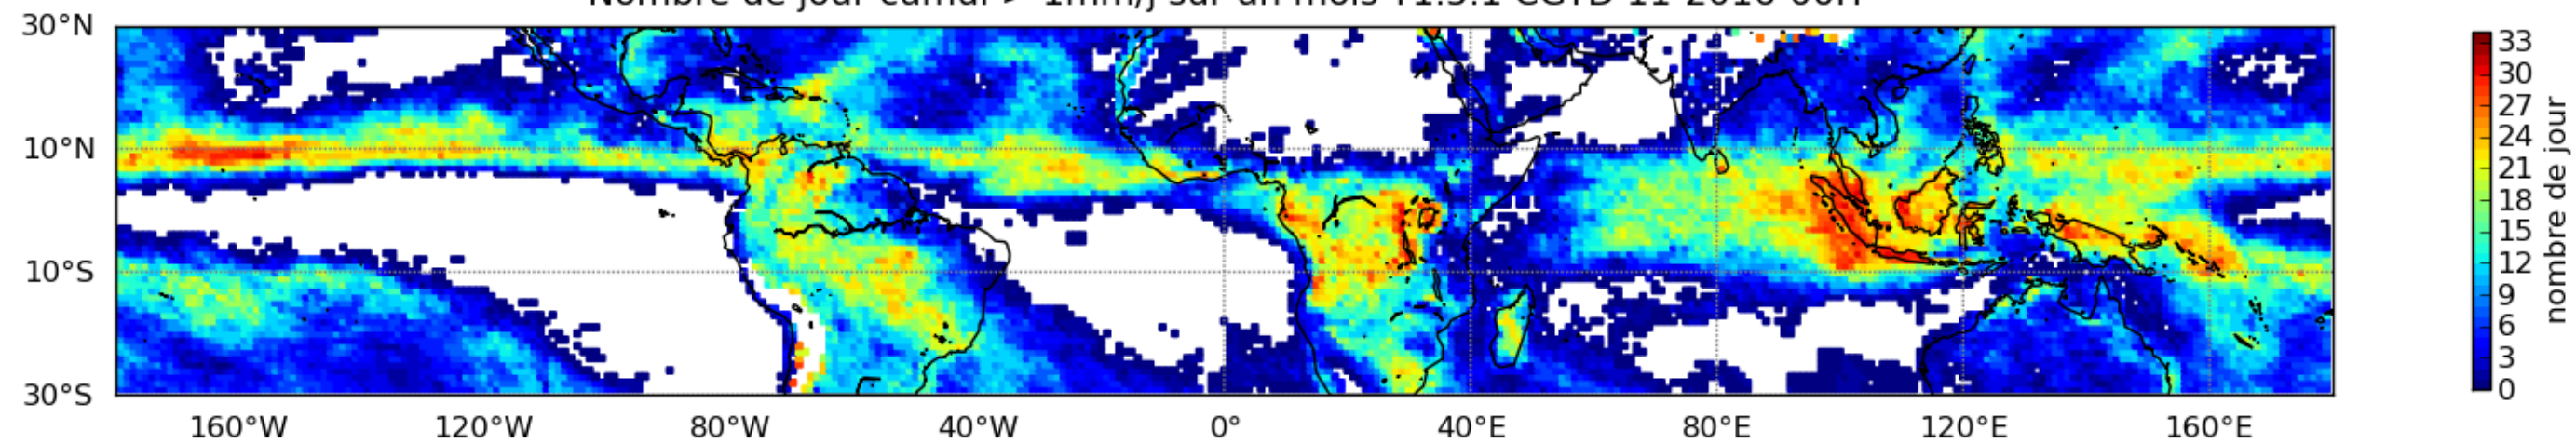

Nombre de jour cumul > 1mm/j sur un mois T1.5.1 CGTD 11-2016-00H

Moyenne mensuelle portee spatiale T1.5.1 CGTD : 11-2016

Moyenne mensuelle portee temporelle T1.5.1 CGTD : 11-2016

TERRE : 11 2016 00H

MER : 11 2016 00H