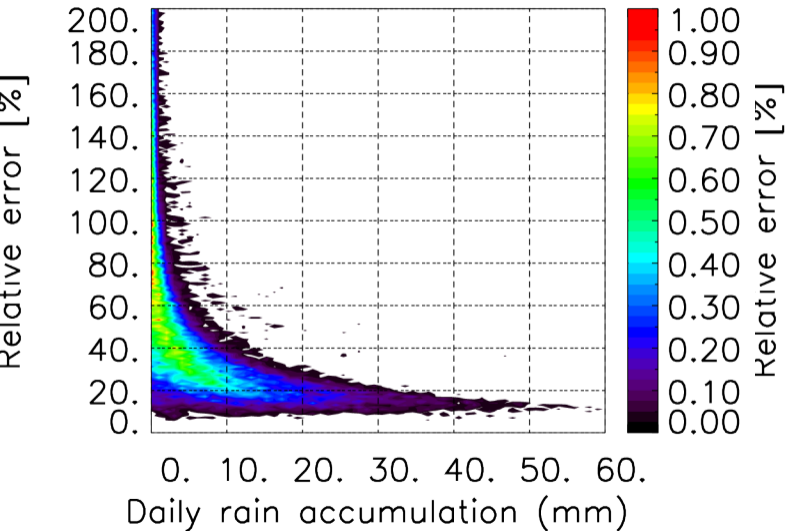

Nombre de jour cumul > 1mm/j sur un mois T1.5.1 CGTD 10-2016-18H

Moyenne mensuelle portee spatiale T1.5.1 CGTD : 10-2016

Moyenne mensuelle portee temporelle T1.5.1 CGTD : 10-2016

TERRE : 10 2016 18H

MER : 10 2016 18H