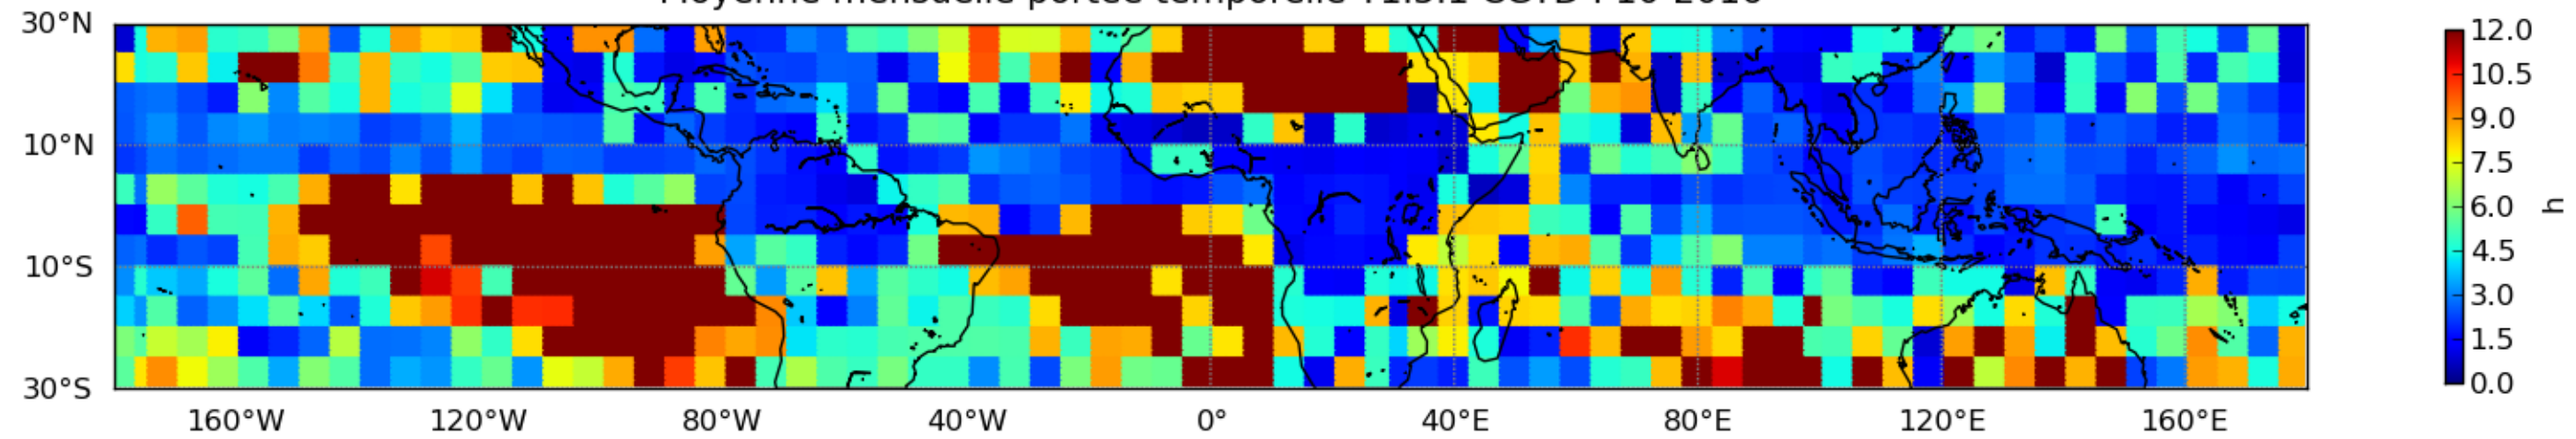

Nombre de jour cumul > 1mm/j sur un mois T1.5.1 CGTD 10-2016-18H

Moyenne mensuelle portee spatiale T1.5.1 CGTD : 10-2016

Moyenne mensuelle portee temporelle T1.5.1 CGTD : 10-2016

TERRE : 10 2016 18H

MER : 10 2016 18H