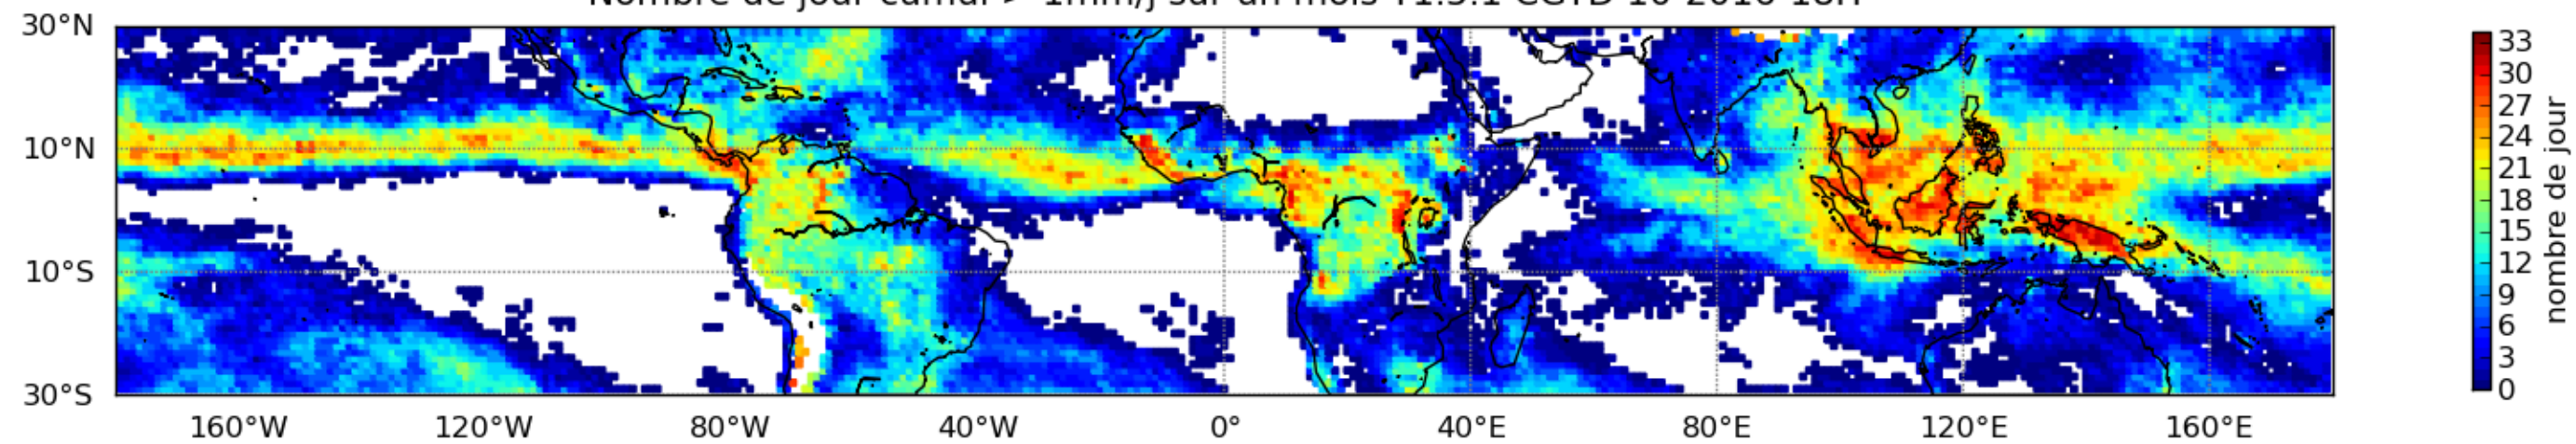

Nombre de jour cumul > 1mm/j sur un mois T1.5.1 CGTD 10-2016-18H

Moyenne mensuelle portee spatiale T1.5.1 CGTD : 10-2016

Moyenne mensuelle portee temporelle T1.5.1 CGTD : 10-2016

TERRE : 10 2016 18H

MER : 10 2016 18H