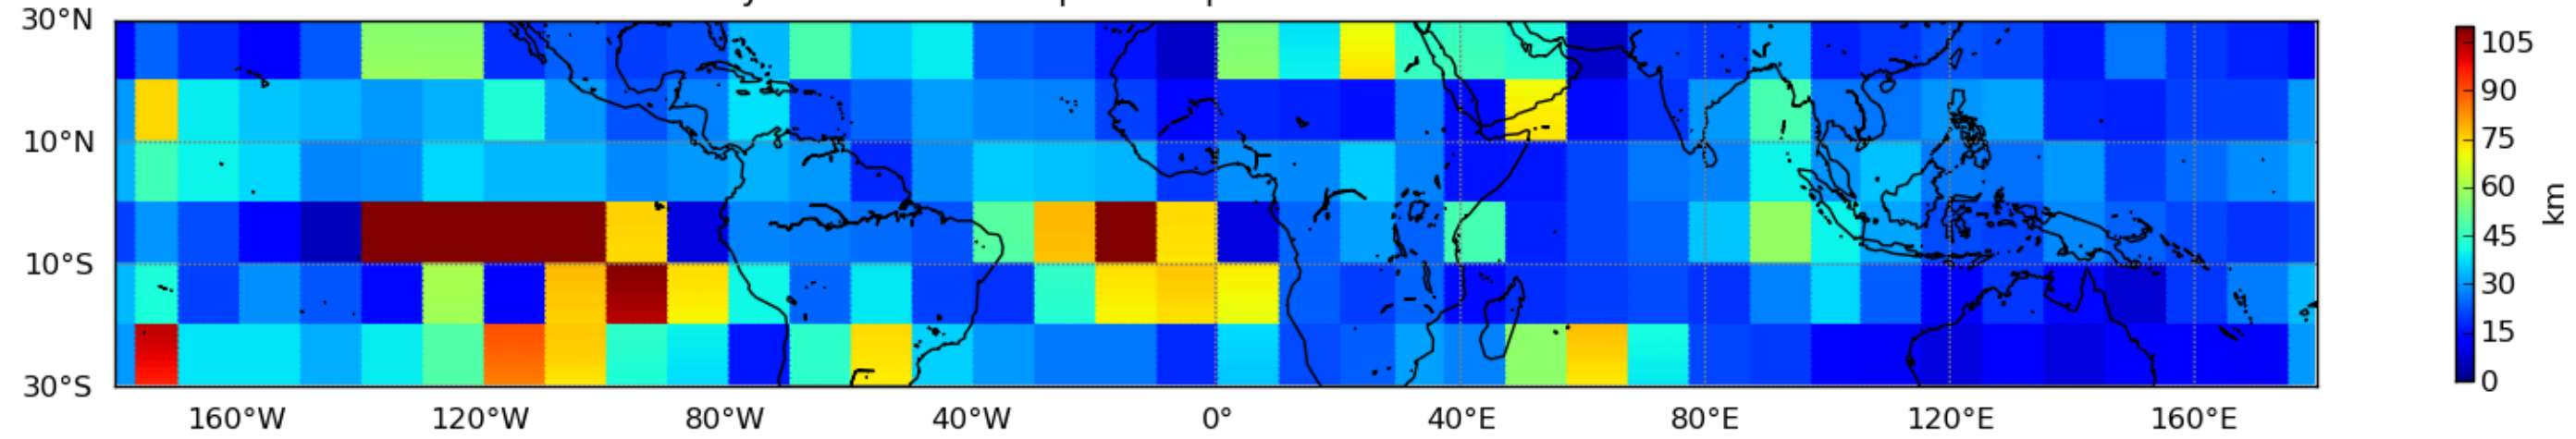

Nombre de jour cumul > 1mm/j sur un mois T1.5.1 CGTD 10-2016-18H

Moyenne mensuelle portee spatiale T1.5.1 CGTD : 10-2016

Moyenne mensuelle portee temporelle T1.5.1 CGTD : 10-2016

TERRE : 10 2016 18H

MER : 10 2016 18H