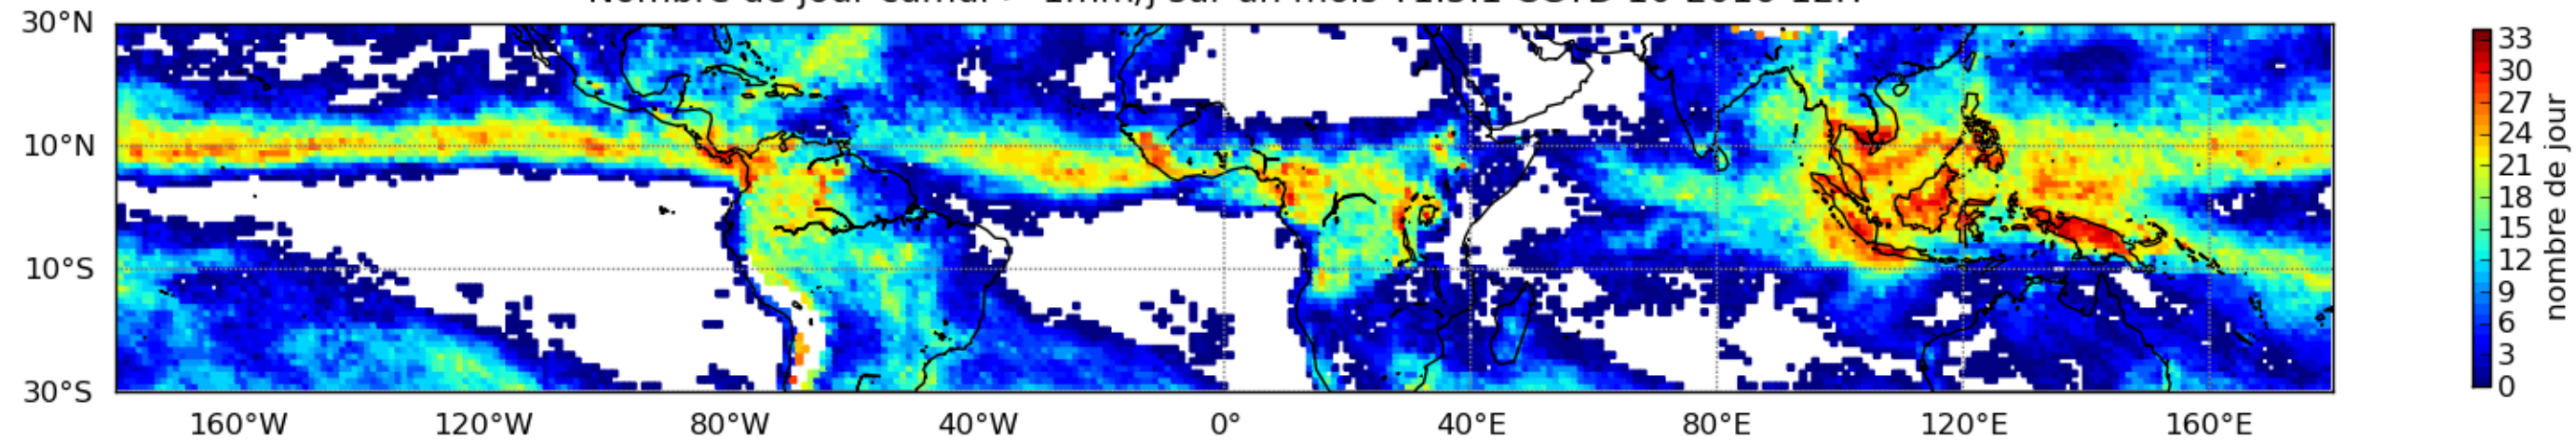

Nombre de jour cumul > 1mm/j sur un mois T1.5.1 CGTD 10-2016-12H

Moyenne mensuelle portee spatiale T1.5.1 CGTD : 10-2016

Moyenne mensuelle portee temporelle T1.5.1 CGTD : 10-2016

TERRE : 10 2016 12H

MER : 10 2016 12H