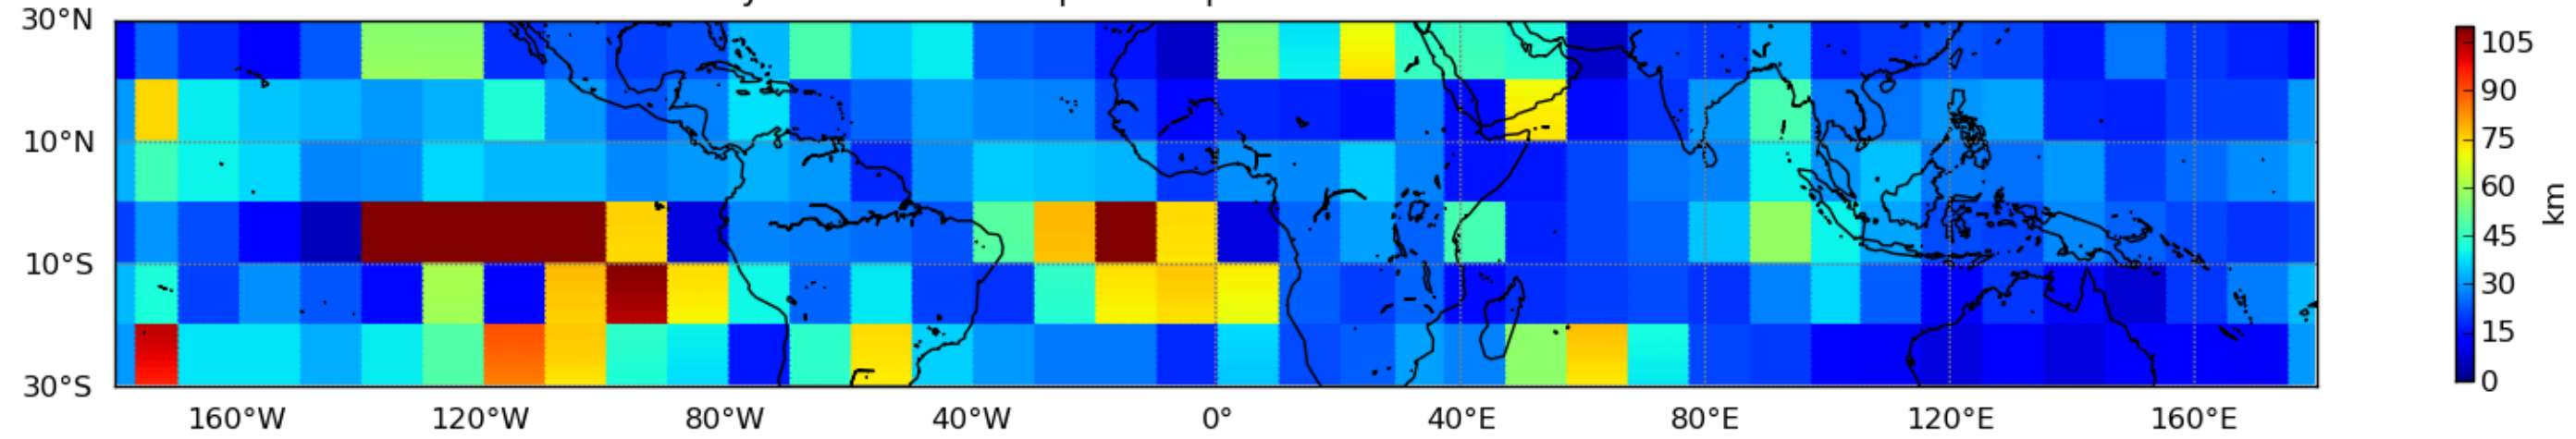

Nombre de jour cumul > 1mm/j sur un mois T1.5.1 CGTD 10-2016-12H

Moyenne mensuelle portee spatiale T1.5.1 CGTD : 10-2016

Moyenne mensuelle portee temporelle T1.5.1 CGTD : 10-2016

TERRE : 10 2016 12H

MER : 10 2016 12H