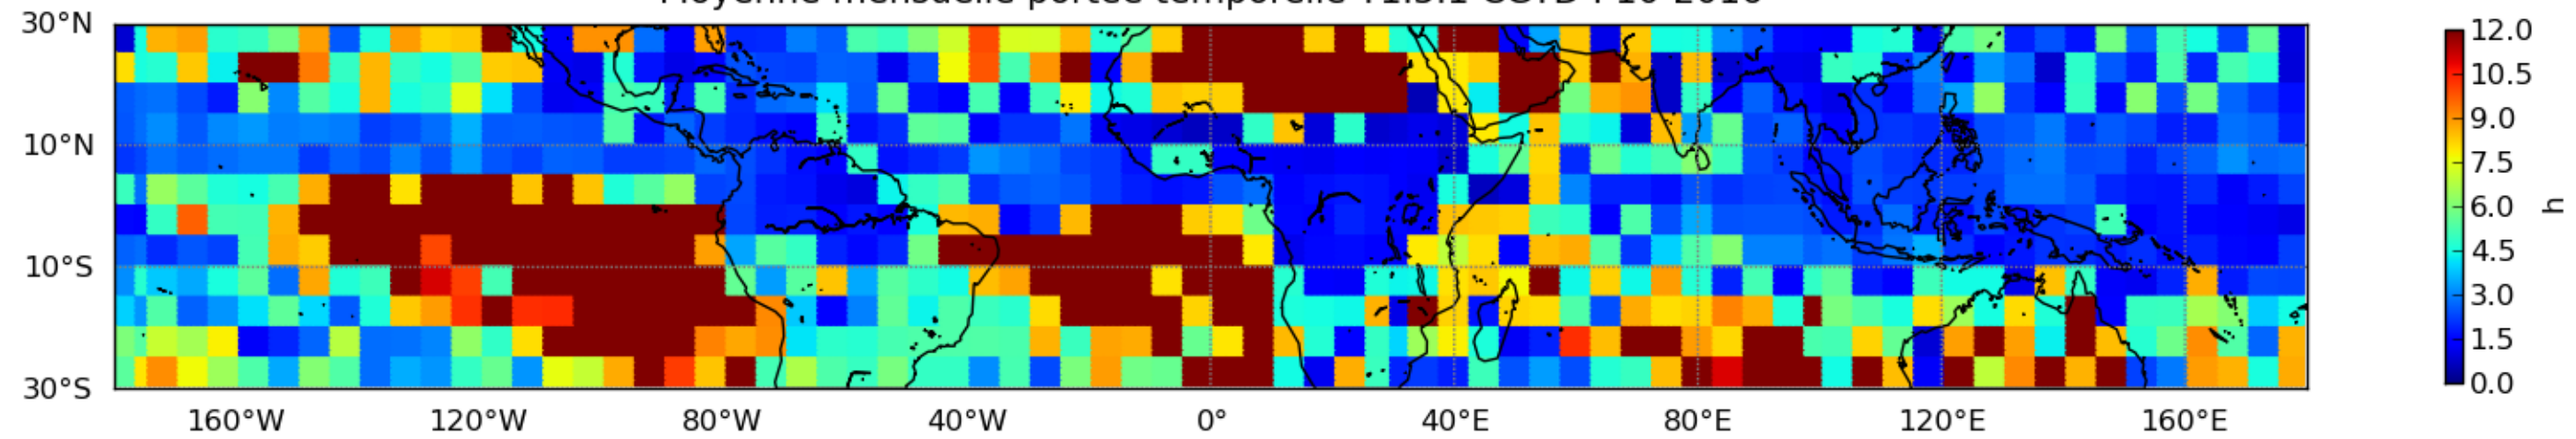

Nombre de jour cumul > 1mm/j sur un mois T1.5.1 CGTD 10-2016-12H

Moyenne mensuelle portee spatiale T1.5.1 CGTD : 10-2016

Moyenne mensuelle portee temporelle T1.5.1 CGTD : 10-2016

TERRE : 10 2016 12H

MER : 10 2016 12H