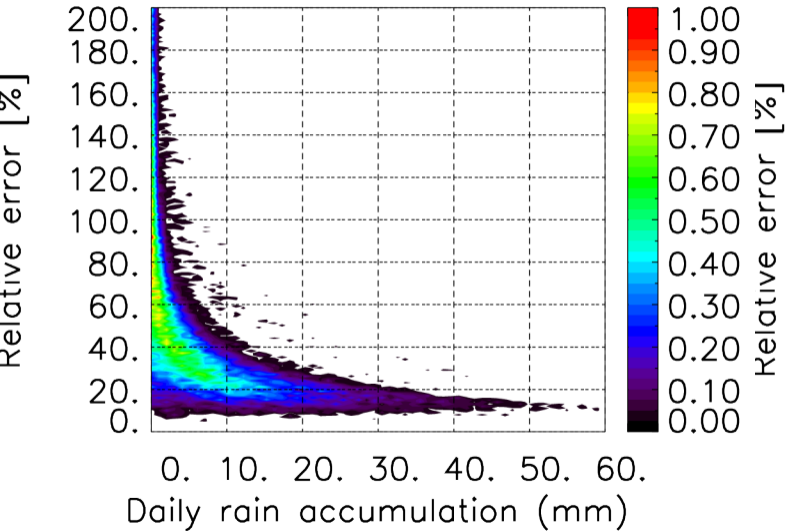

Nombre de jour cumul > 1mm/j sur un mois T1.5.1 CGTD 10-2016-12H

Moyenne mensuelle portee spatiale T1.5.1 CGTD : 10-2016

Moyenne mensuelle portee temporelle T1.5.1 CGTD : 10-2016

TERRE : 10 2016 12H

MER : 10 2016 12H