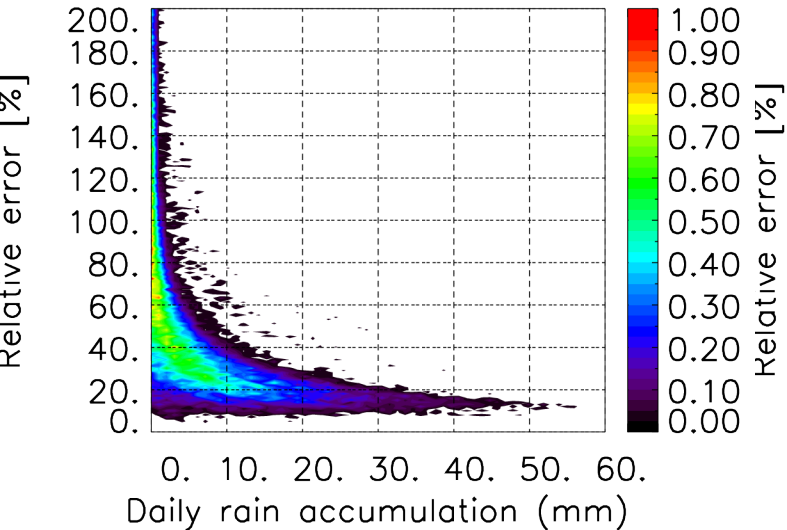

Nombre de jour cumul > 1mm/j sur un mois T1.5.1 CGTD 10-2016-06H

Moyenne mensuelle portee spatiale T1.5.1 CGTD : 10-2016

Moyenne mensuelle portee temporelle T1.5.1 CGTD : 10-2016

TERRE : 10 2016 06H

MER : 10 2016 06H