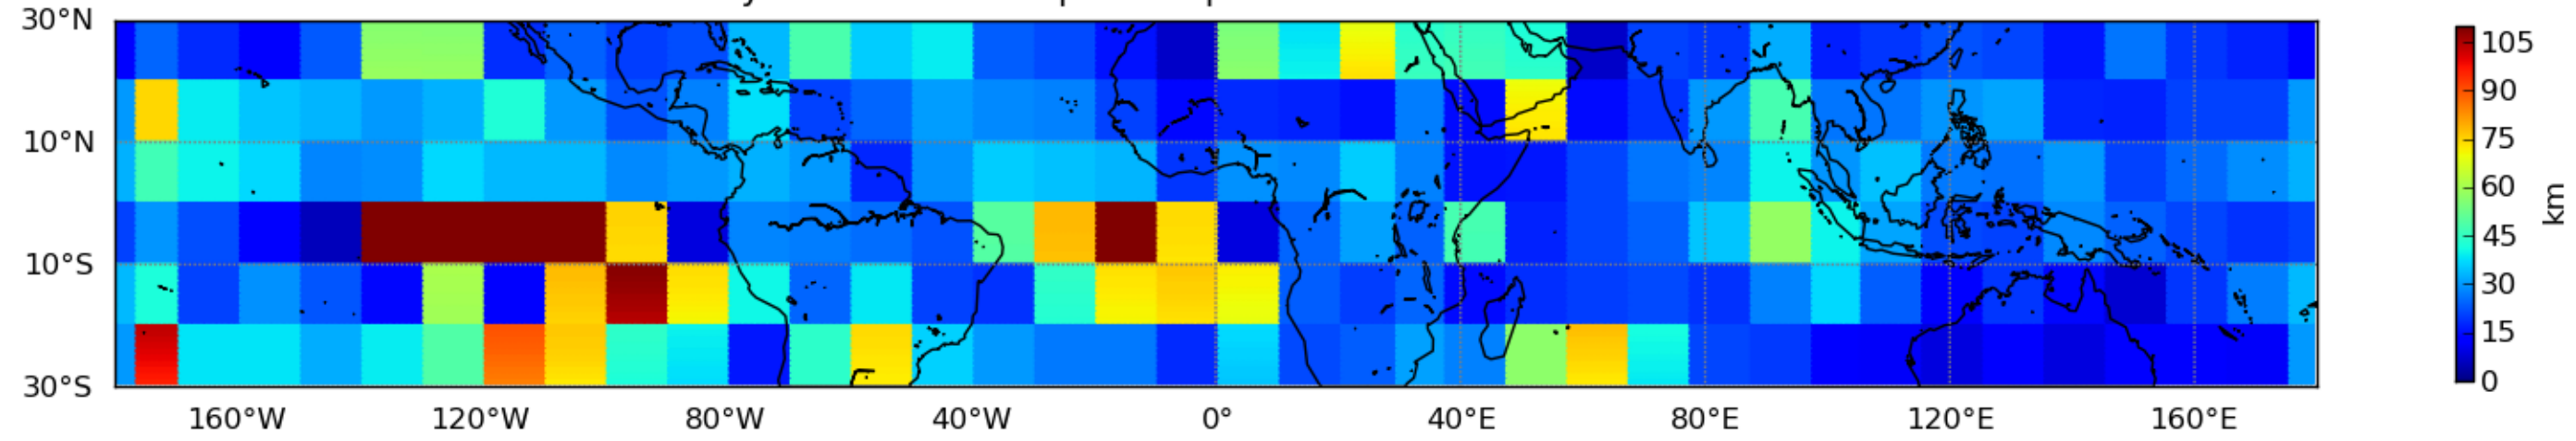

Nombre de jour cumul > 1mm/j sur un mois T1.5.1 CGTD 10-2016-06H

Moyenne mensuelle portee spatiale T1.5.1 CGTD : 10-2016

Moyenne mensuelle portee temporelle T1.5.1 CGTD : 10-2016

TERRE : 10 2016 06H

MER : 10 2016 06H