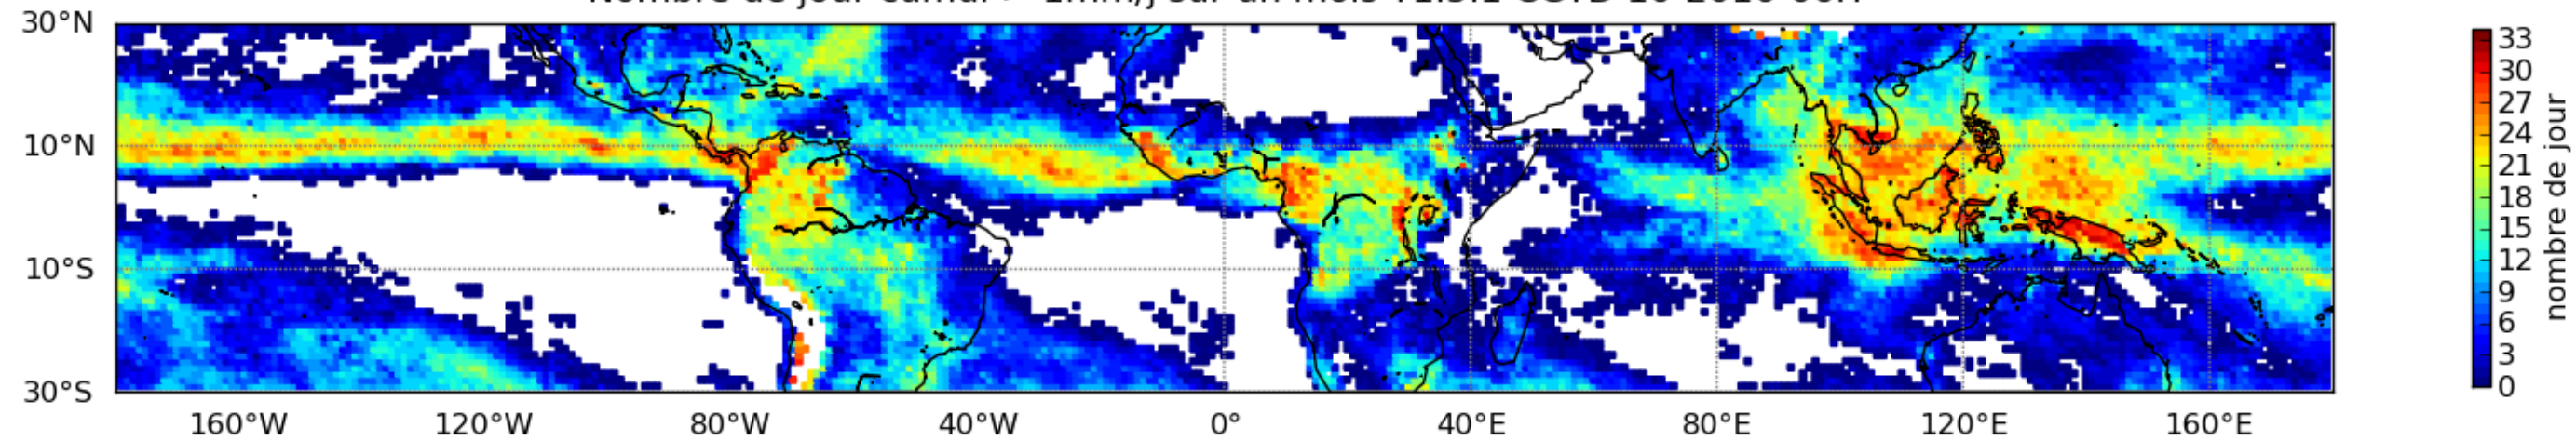

Nombre de jour cumul > 1mm/j sur un mois T1.5.1 CGTD 10-2016-06H

Moyenne mensuelle portee spatiale T1.5.1 CGTD : 10-2016

Moyenne mensuelle portee temporelle T1.5.1 CGTD : 10-2016

TERRE : 10 2016 06H

MER : 10 2016 06H