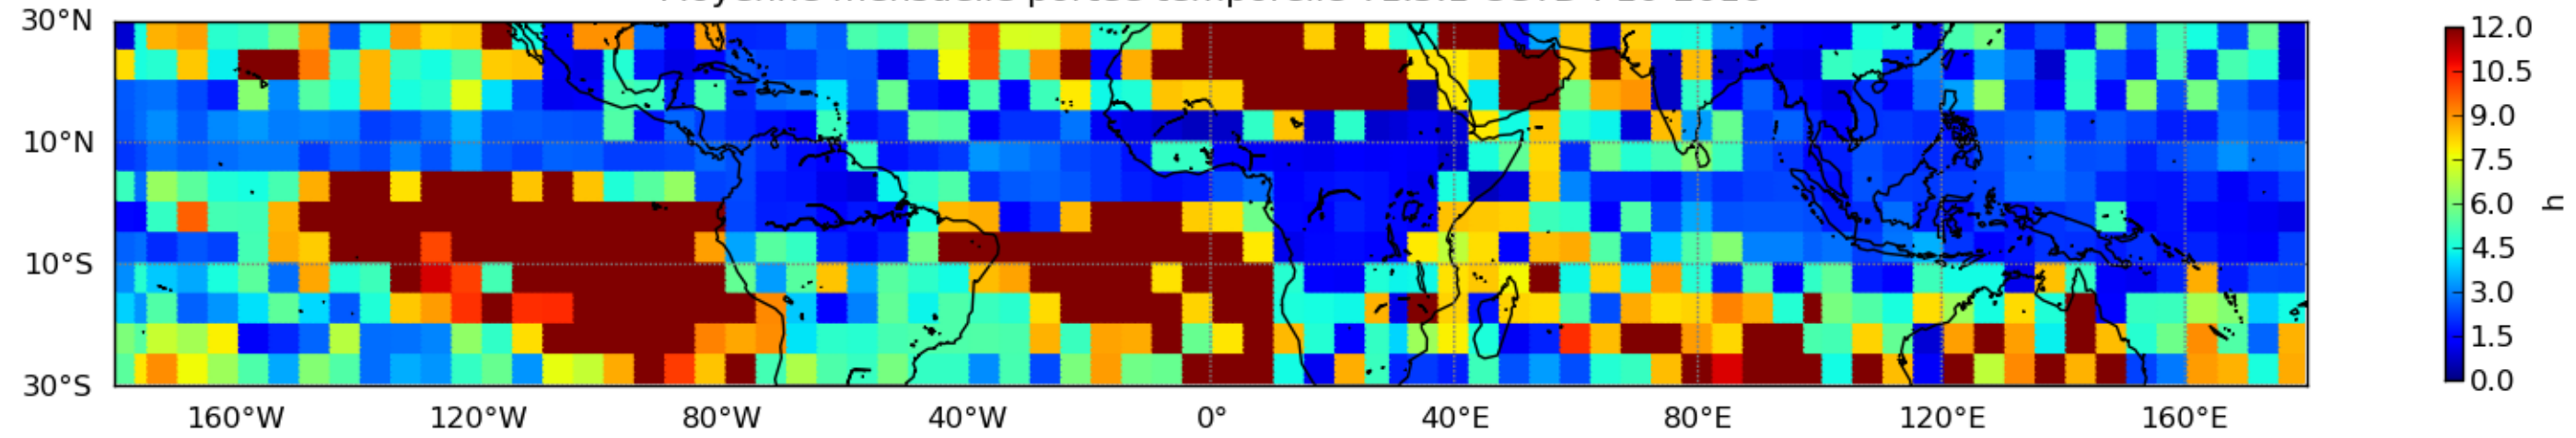

Nombre de jour cumul > 1mm/j sur un mois T1.5.1 CGTD 10-2016-06H

Moyenne mensuelle portee spatiale T1.5.1 CGTD : 10-2016

Moyenne mensuelle portee temporelle T1.5.1 CGTD : 10-2016

TERRE : 10 2016 06H

MER : 10 2016 06H