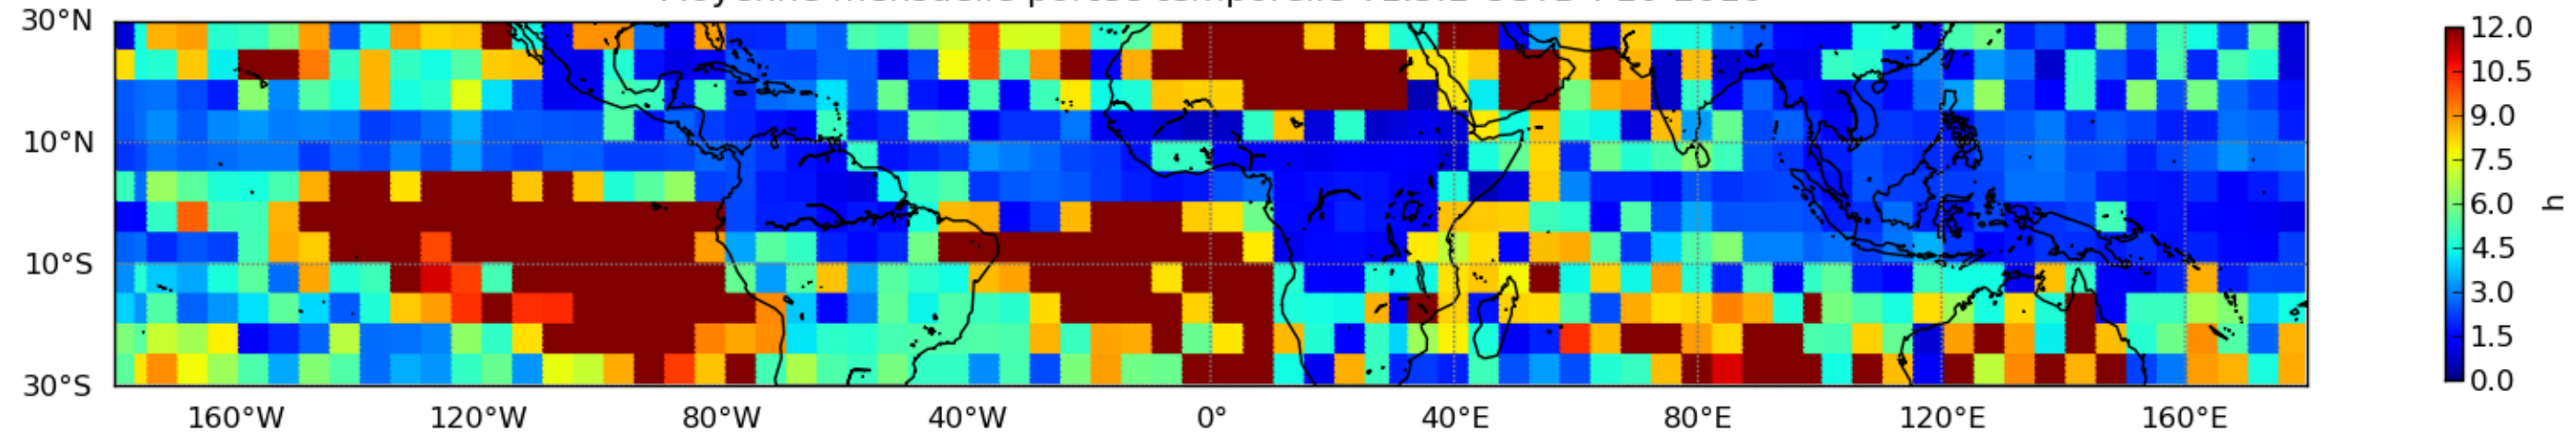

Moyenne mensuelle portee spatiale T1.5.1 CGTD : 10-2016

Moyenne mensuelle portee temporelle T1.5.1 CGTD : 10-2016

TERRE : 10 2016 00H

MER : 10 2016 00H