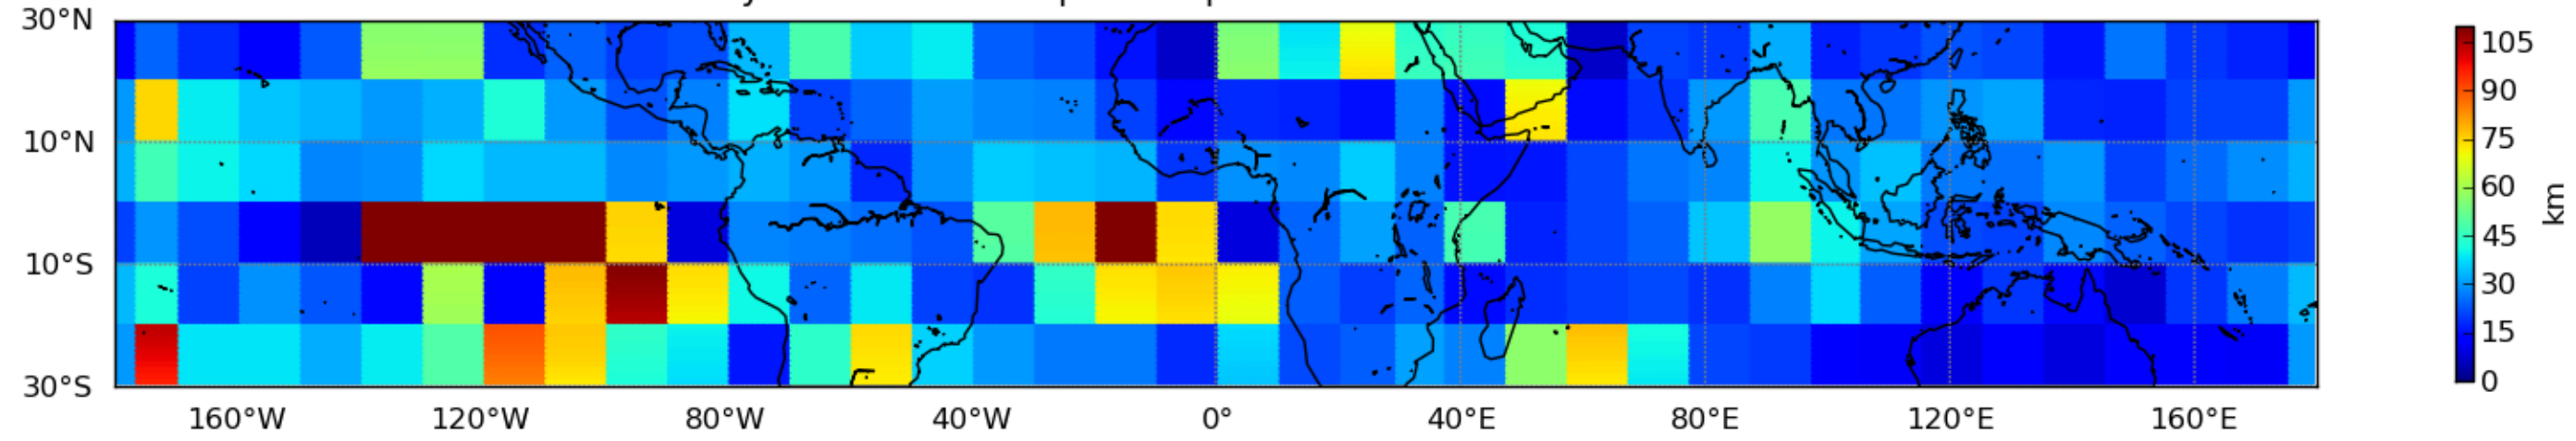

Moyenne mensuelle portee spatiale T1.5.1 CGTD : 10-2016

Moyenne mensuelle portee temporelle T1.5.1 CGTD : 10-2016

TERRE : 10 2016 00H

MER : 10 2016 00H