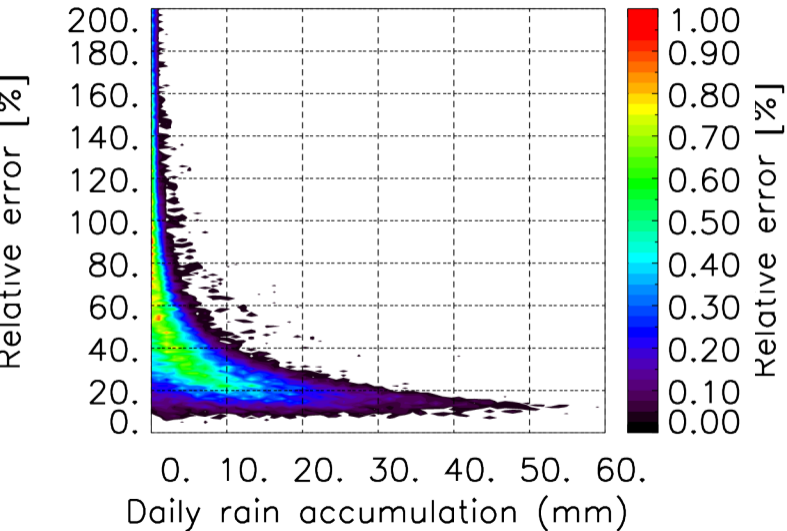

Moyenne mensuelle portee spatiale T1.5.1 CGTD : 10-2016

Moyenne mensuelle portee temporelle T1.5.1 CGTD : 10-2016

TERRE : 10 2016 00H

MER : 10 2016 00H