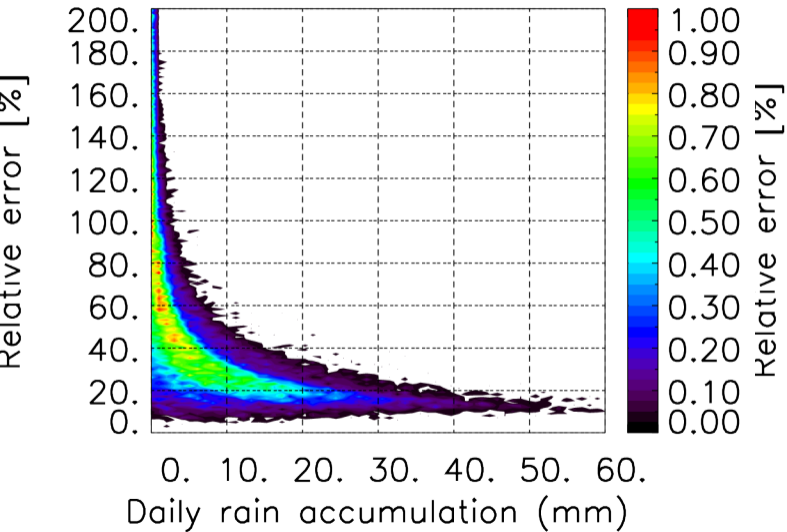

Nombre de jour cumul > 1mm/j sur un mois T1.5.1 CGTD 09-2016-18H

Moyenne mensuelle portee spatiale T1.5.1 CGTD : 09-2016

Moyenne mensuelle portee temporelle T1.5.1 CGTD : 09-2016

TERRE : 09 2016 18H

MER : 09 2016 18H