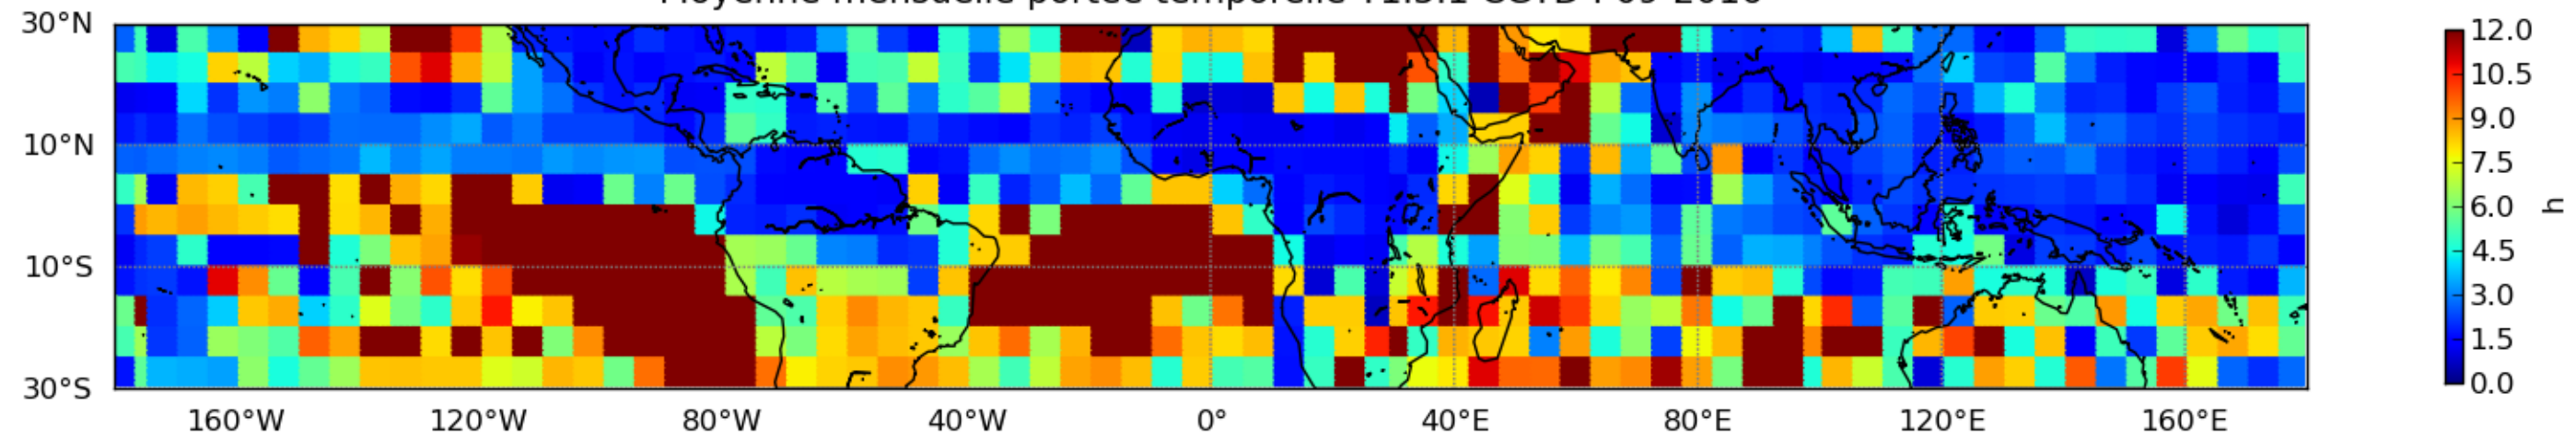

Nombre de jour cumul > 1mm/j sur un mois T1.5.1 CGTD 09-2016-18H

Moyenne mensuelle portee spatiale T1.5.1 CGTD : 09-2016

Moyenne mensuelle portee temporelle T1.5.1 CGTD : 09-2016

TERRE : 09 2016 18H

MER : 09 2016 18H