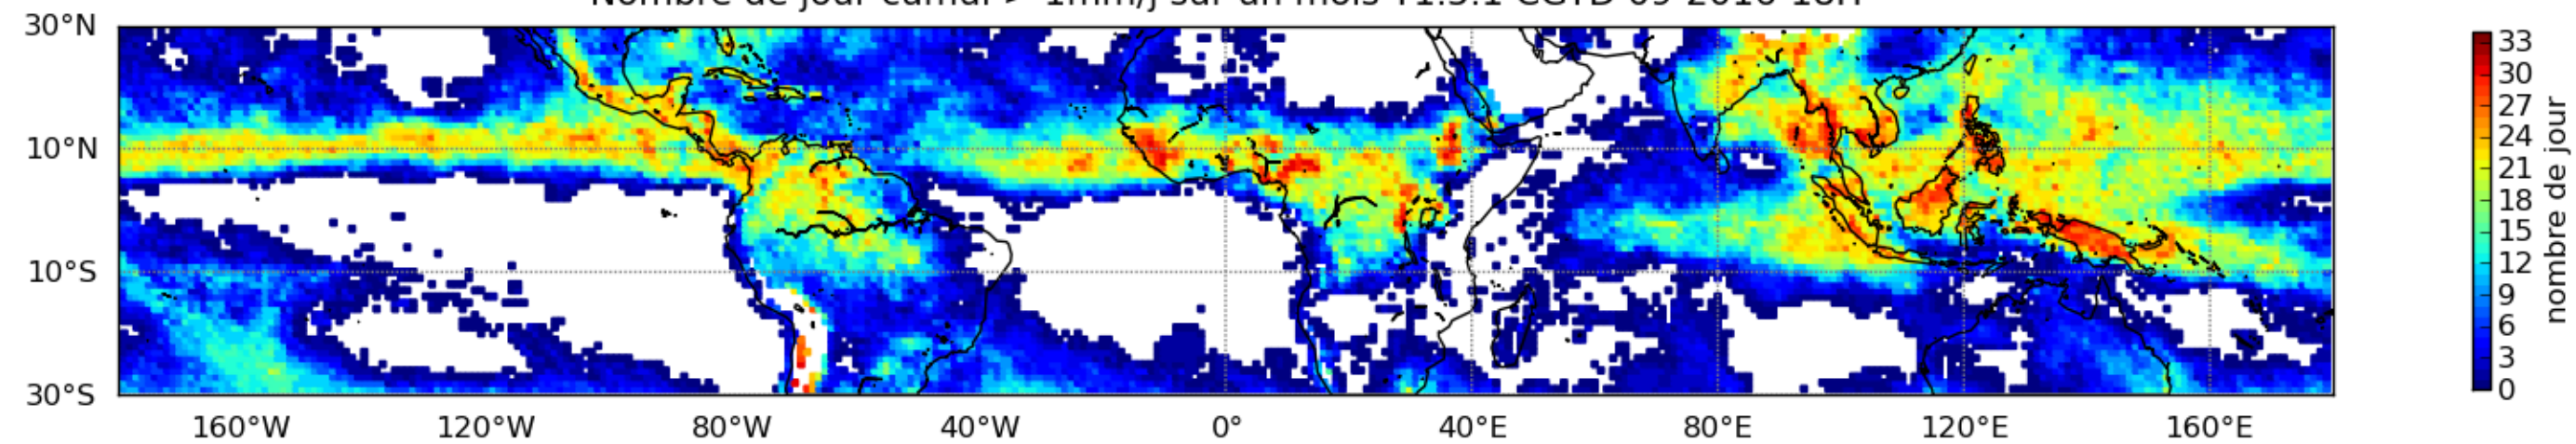

Nombre de jour cumul > 1mm/j sur un mois T1.5.1 CGTD 09-2016-18H

Moyenne mensuelle portee spatiale T1.5.1 CGTD : 09-2016

Moyenne mensuelle portee temporelle T1.5.1 CGTD : 09-2016

TERRE : 09 2016 18H

MER : 09 2016 18H