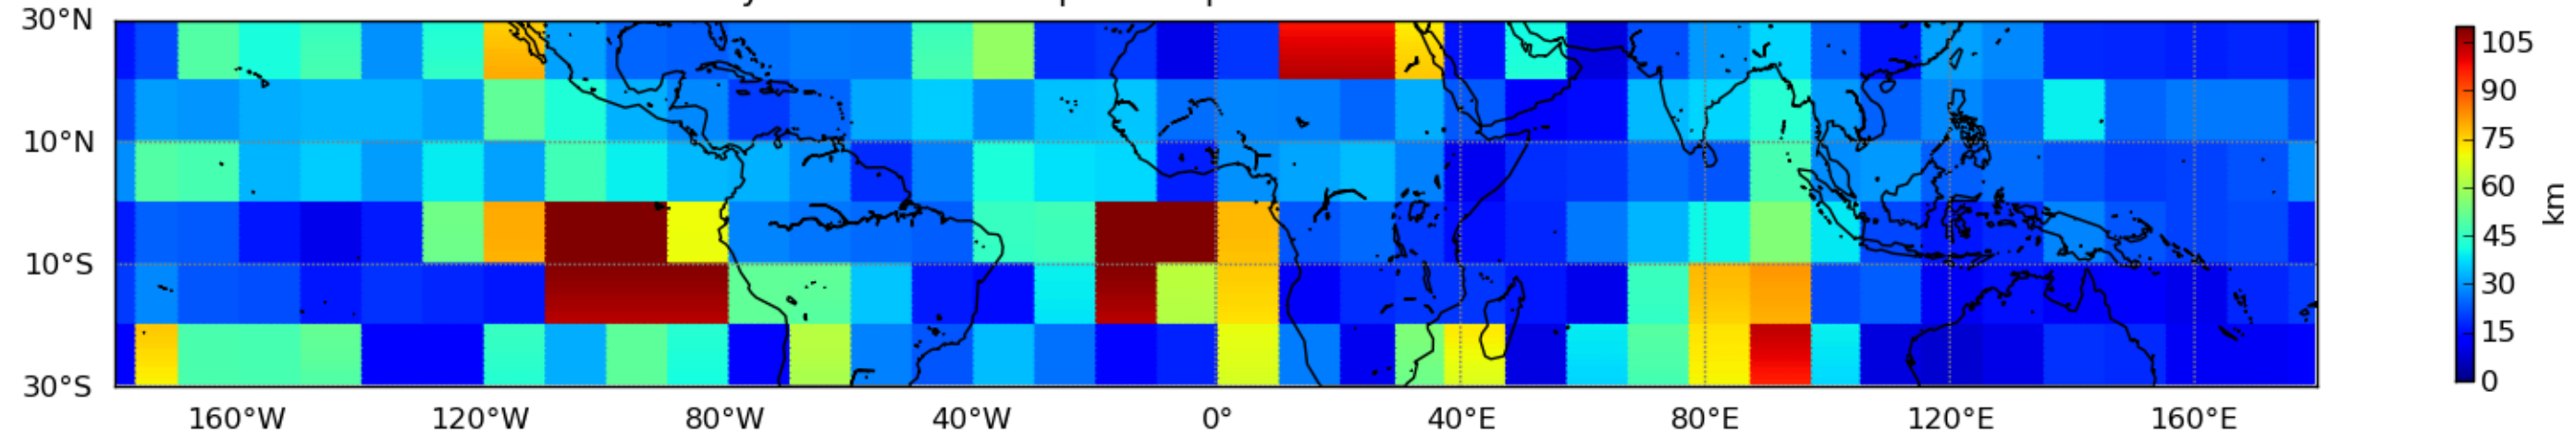

Nombre de jour cumul > 1mm/j sur un mois T1.5.1 CGTD 09-2016-18H

Moyenne mensuelle portee spatiale T1.5.1 CGTD : 09-2016

Moyenne mensuelle portee temporelle T1.5.1 CGTD : 09-2016

TERRE : 09 2016 18H

MER : 09 2016 18H