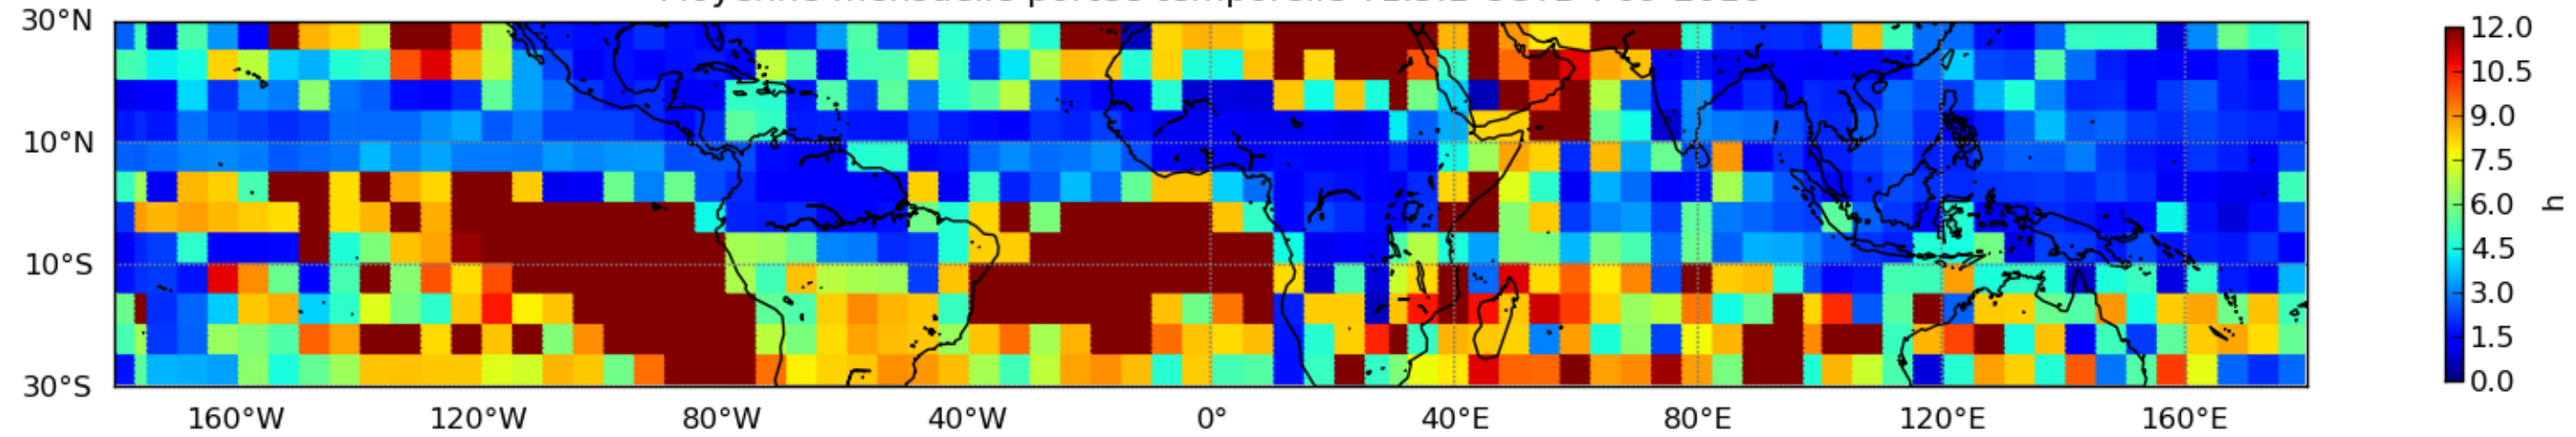

Moyenne mensuelle portee spatiale T1.5.1 CGTD : 09-2016

Moyenne mensuelle portee temporelle T1.5.1 CGTD : 09-2016

TERRE : 09 2016 12H

MER : 09 2016 12H