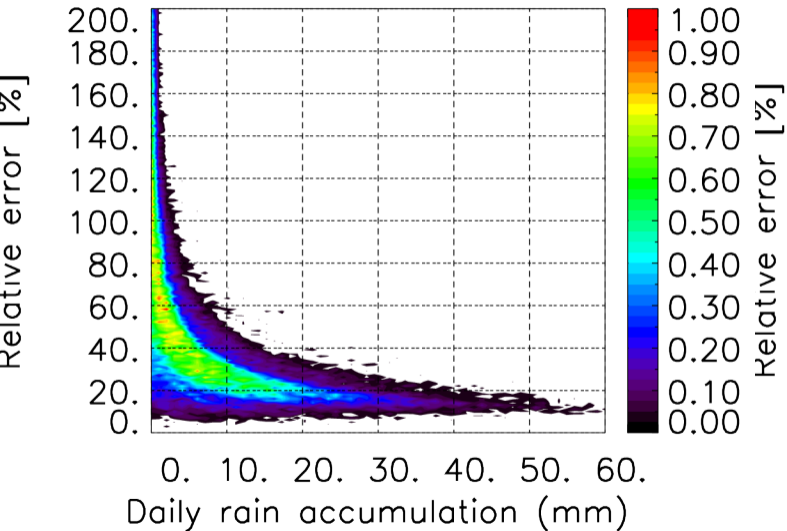

Moyenne mensuelle portee spatiale T1.5.1 CGTD : 09-2016

Moyenne mensuelle portee temporelle T1.5.1 CGTD : 09-2016

TERRE : 09 2016 12H

MER : 09 2016 12H