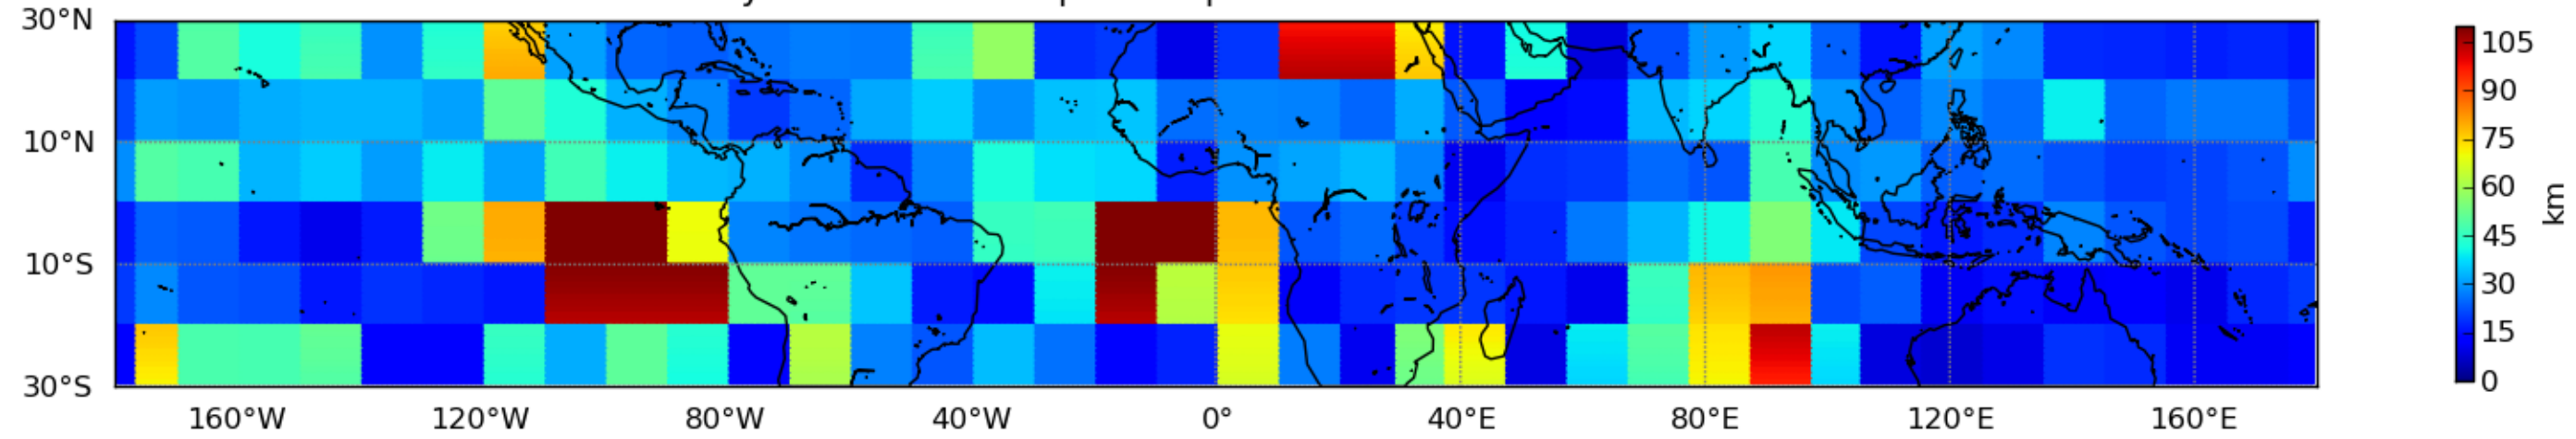

Nombre de jour cumul > 1mm/j sur un mois T1.5.1 CGTD 09-2016-06H

Moyenne mensuelle portee spatiale T1.5.1 CGTD : 09-2016

Moyenne mensuelle portee temporelle T1.5.1 CGTD : 09-2016

TERRE : 09 2016 06H

MER : 09 2016 06H