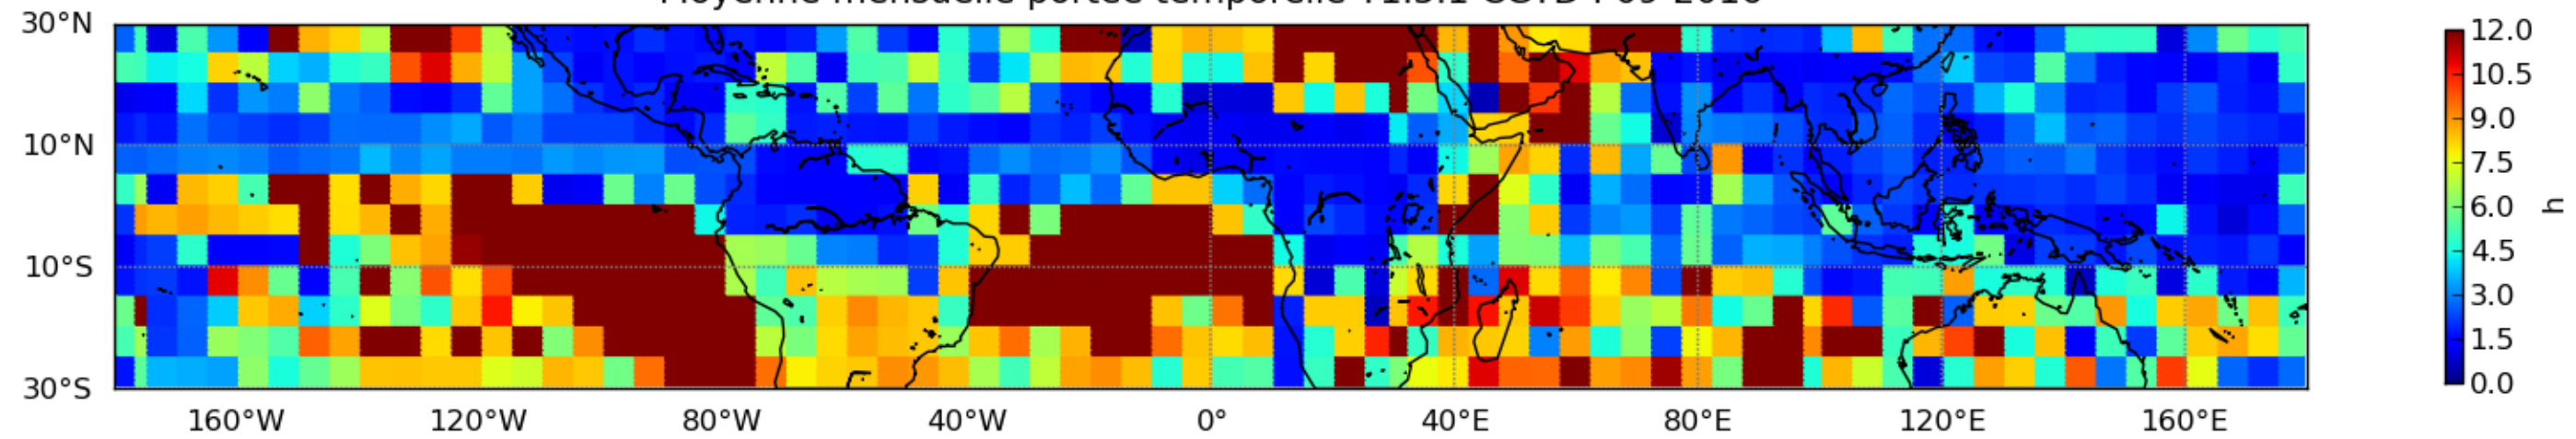

Nombre de jour cumul > 1mm/j sur un mois T1.5.1 CGTD 09-2016-06H

Moyenne mensuelle portee spatiale T1.5.1 CGTD : 09-2016

Moyenne mensuelle portee temporelle T1.5.1 CGTD : 09-2016

TERRE : 09 2016 06H

MER : 09 2016 06H