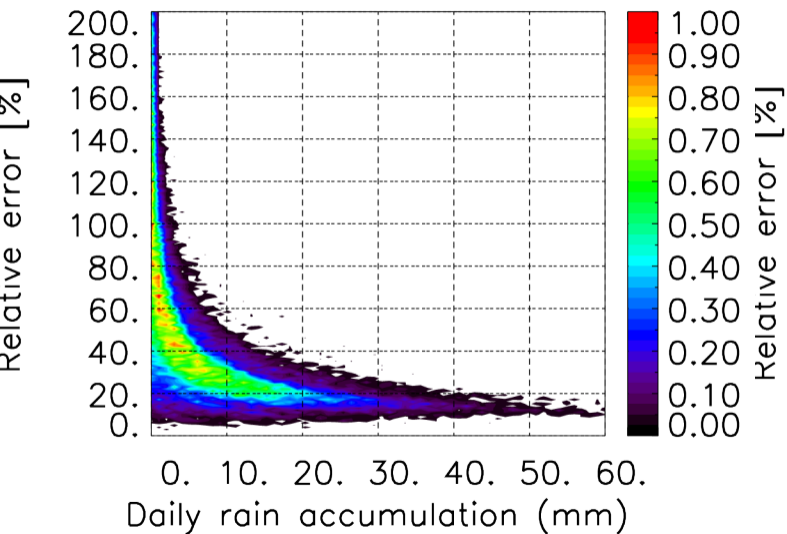

Nombre de jour cumul > 1mm/j sur un mois T1.5.1 CGTD 09-2016-06H

Moyenne mensuelle portee spatiale T1.5.1 CGTD : 09-2016

Moyenne mensuelle portee temporelle T1.5.1 CGTD : 09-2016

TERRE : 09 2016 06H

MER : 09 2016 06H