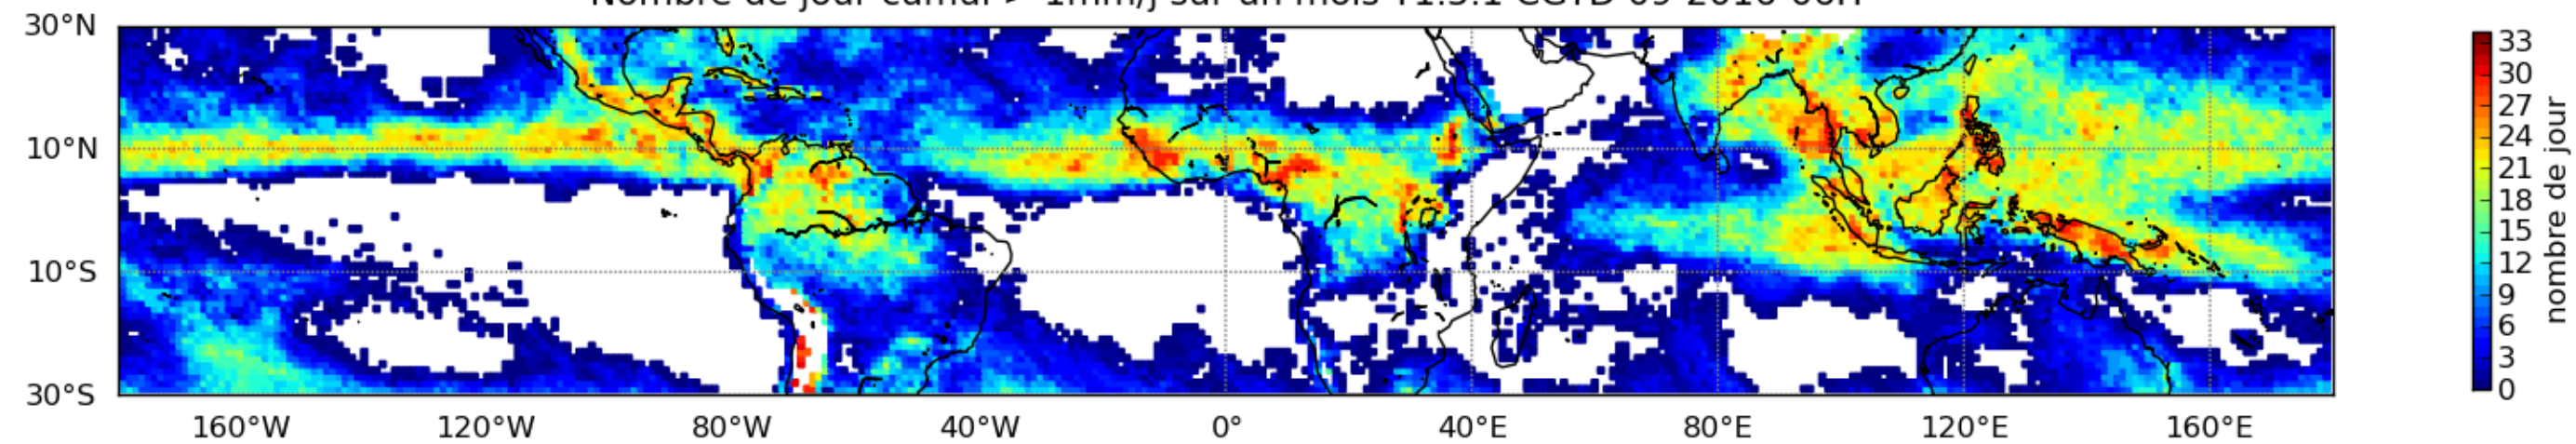

Nombre de jour cumul > 1mm/j sur un mois T1.5.1 CGTD 09-2016-06H

Moyenne mensuelle portee spatiale T1.5.1 CGTD : 09-2016

Moyenne mensuelle portee temporelle T1.5.1 CGTD : 09-2016

TERRE : 09 2016 06H

MER : 09 2016 06H