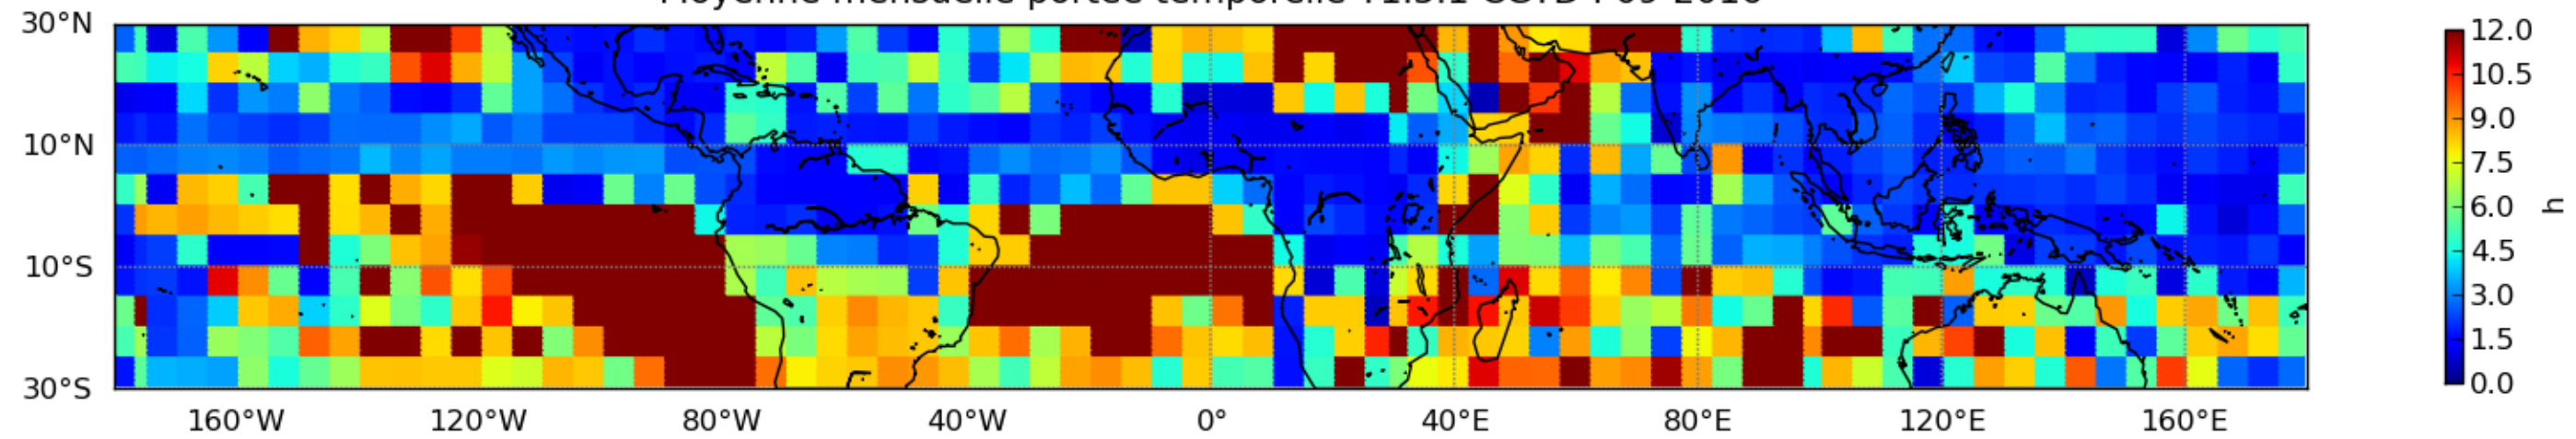

Moyenne mensuelle portee spatiale T1.5.1 CGTD : 09-2016

Moyenne mensuelle portee temporelle T1.5.1 CGTD : 09-2016

TERRE : 09 2016 00H

MER : 09 2016 00H