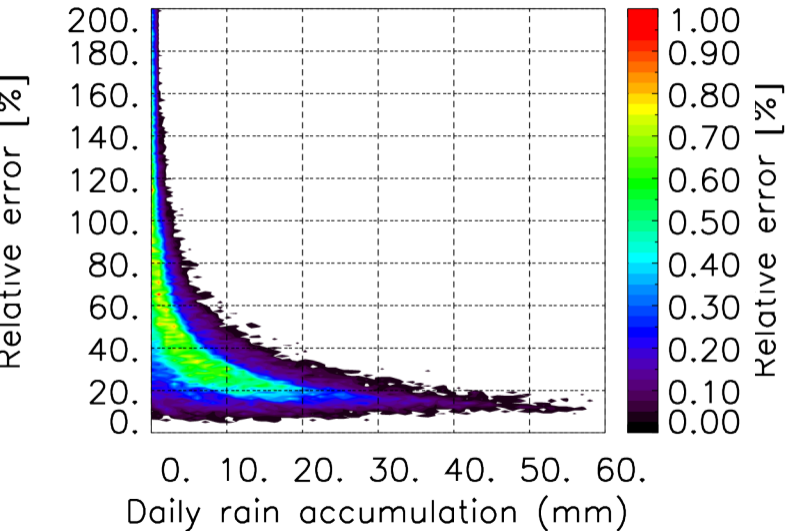

Moyenne mensuelle portee spatiale T1.5.1 CGTD : 09-2016

Moyenne mensuelle portee temporelle T1.5.1 CGTD : 09-2016

TERRE : 09 2016 00H

MER : 09 2016 00H