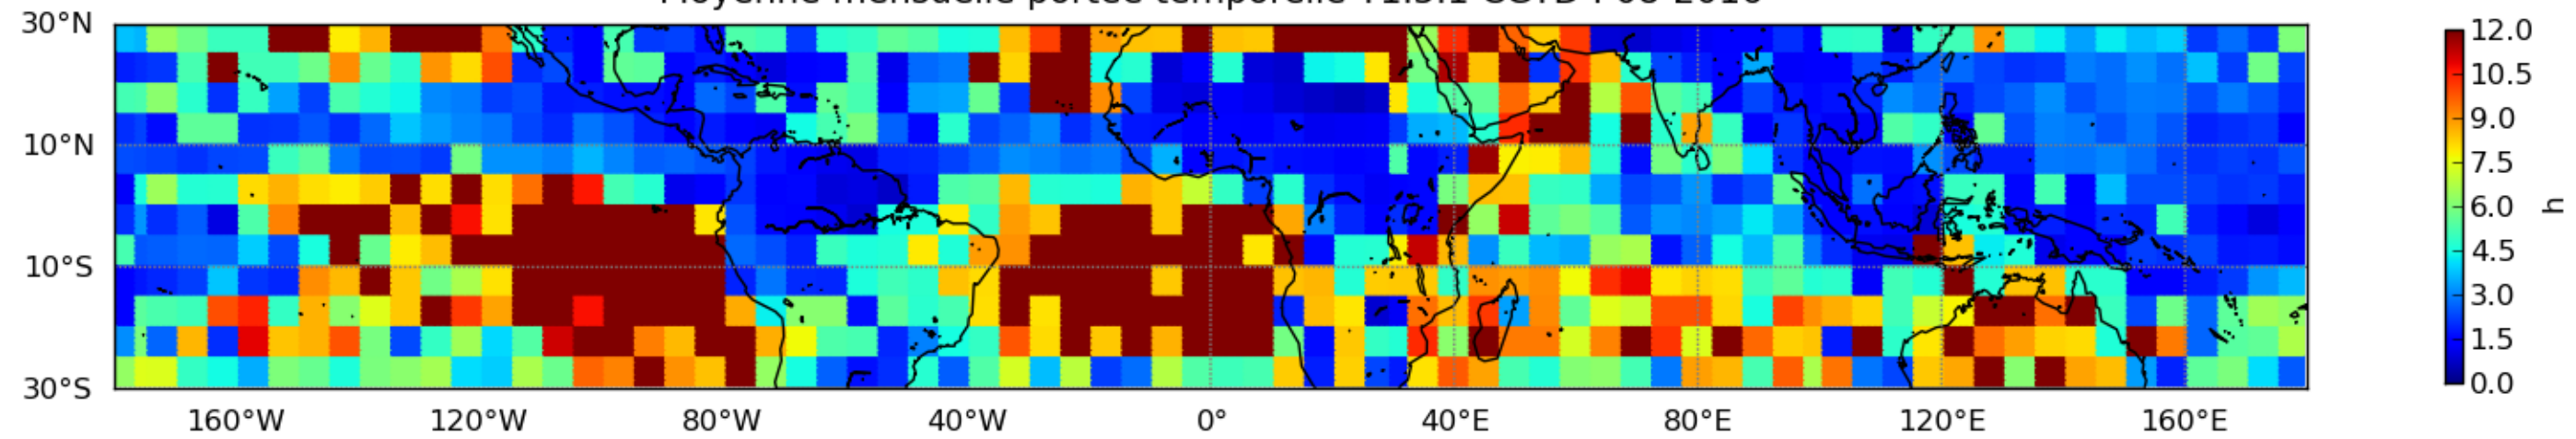

Moyenne mensuelle portee spatiale T1.5.1 CGTD : 08-2016

Moyenne mensuelle portee temporelle T1.5.1 CGTD : 08-2016

TERRE : 08 2016 18H

MER : 08 2016 18H