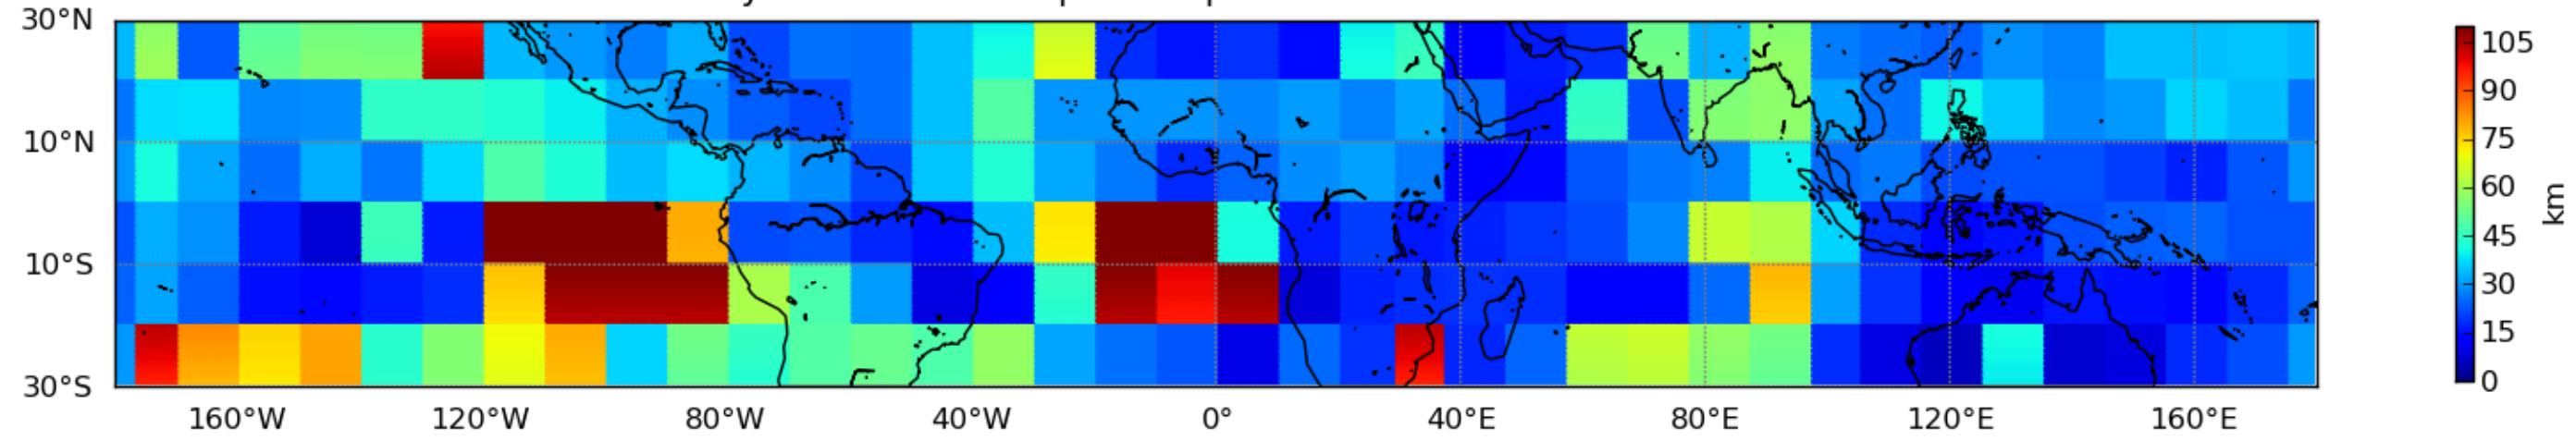

Moyenne mensuelle portee spatiale T1.5.1 CGTD : 08-2016

Moyenne mensuelle portee temporelle T1.5.1 CGTD : 08-2016

TERRE : 08 2016 18H

MER : 08 2016 18H