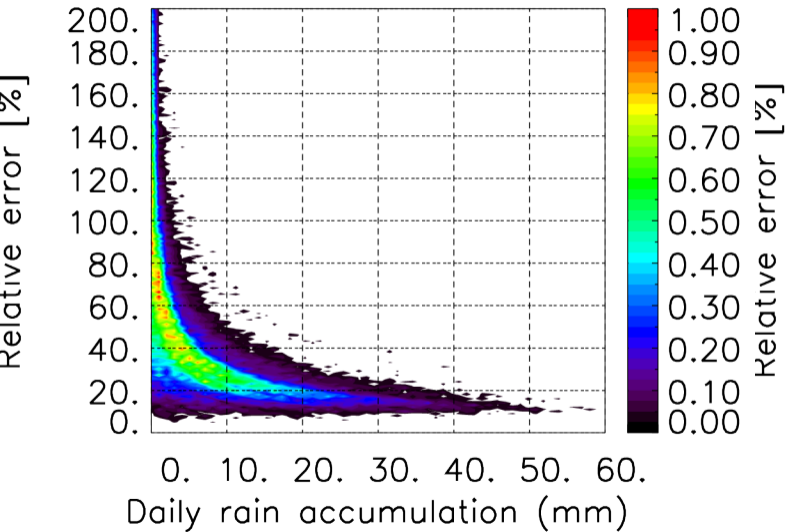

Moyenne mensuelle portee spatiale T1.5.1 CGTD : 08-2016

Moyenne mensuelle portee temporelle T1.5.1 CGTD : 08-2016

TERRE : 08 2016 18H

MER : 08 2016 18H