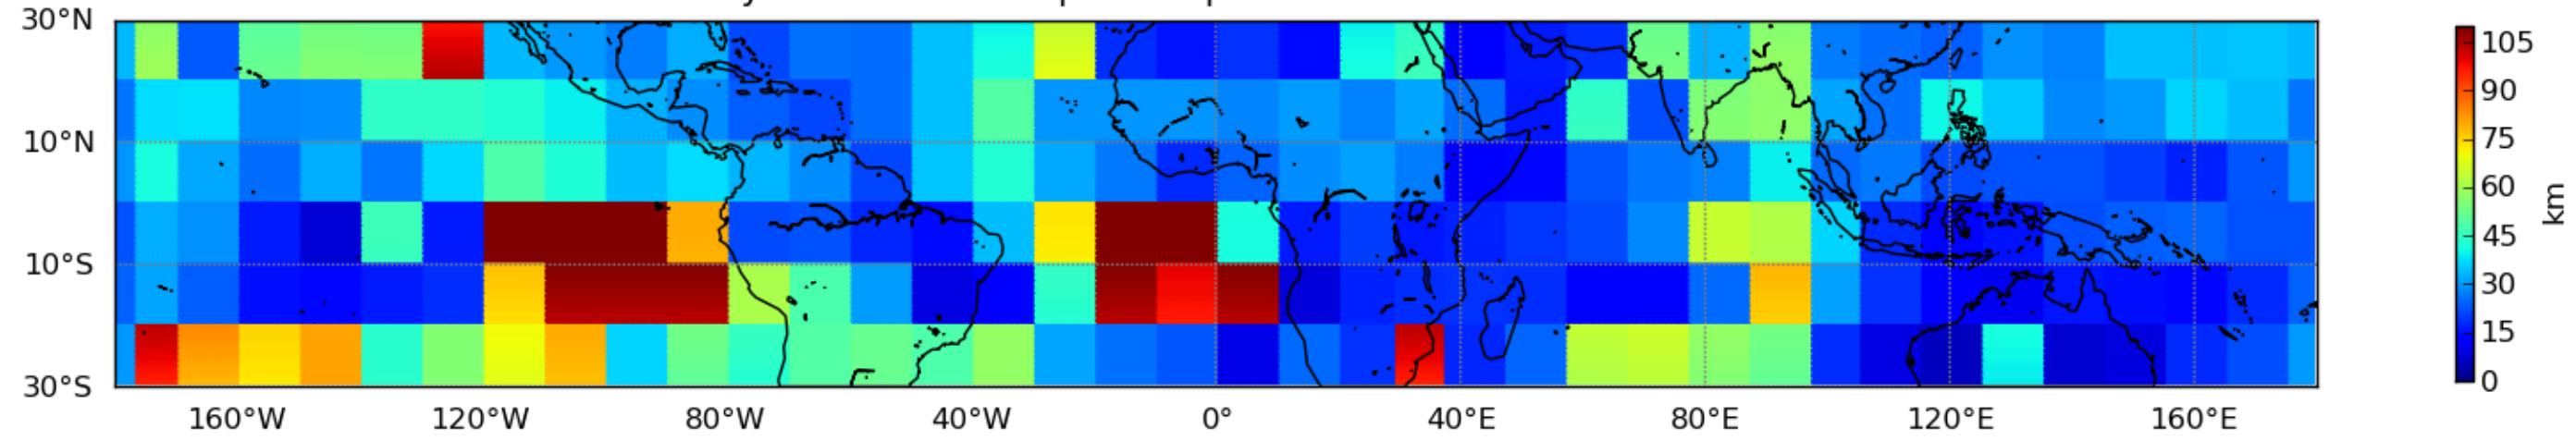

Moyenne mensuelle portee spatiale T1.5.1 CGTD : 08-2016

Moyenne mensuelle portee temporelle T1.5.1 CGTD : 08-2016

TERRE : 08 2016 12H

MER : 08 2016 12H