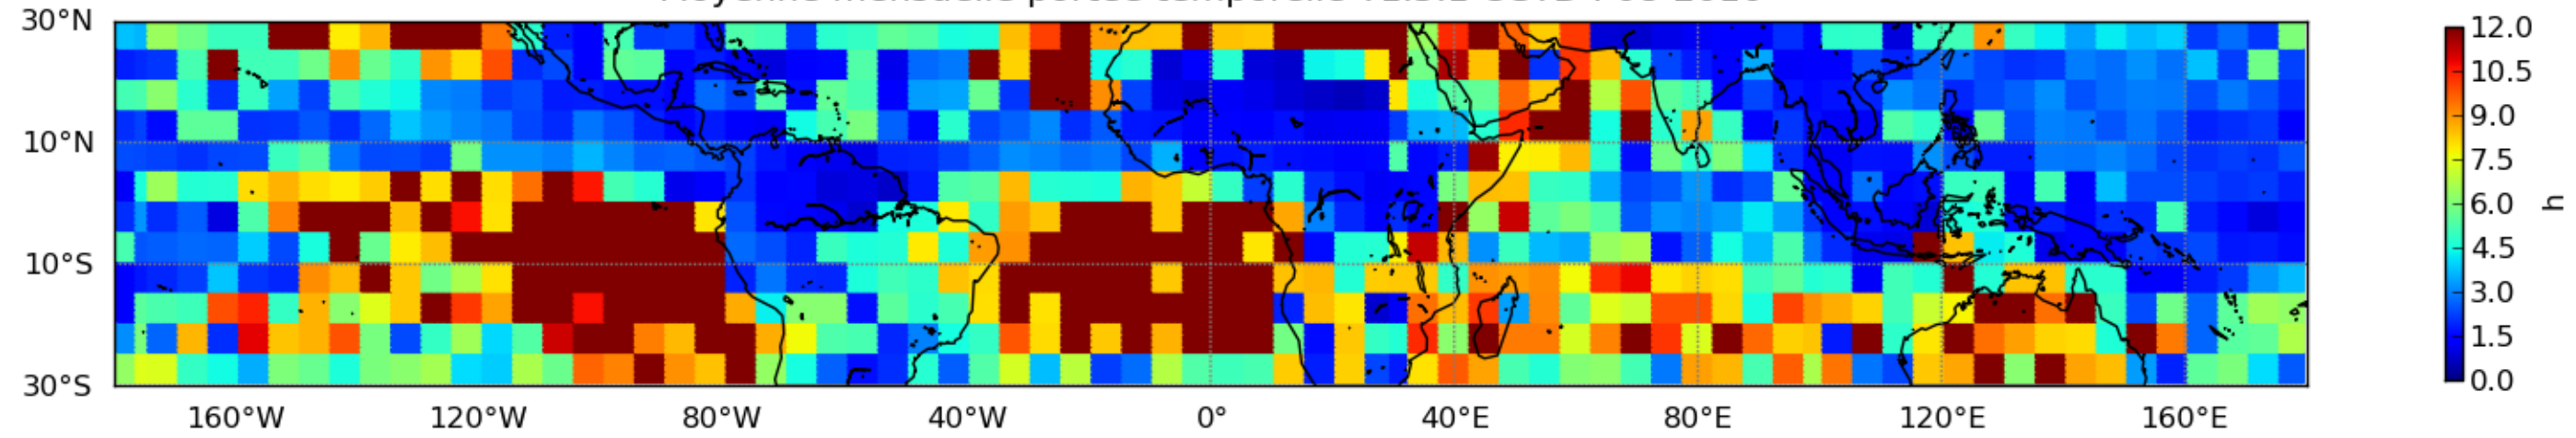

Moyenne mensuelle portee spatiale T1.5.1 CGTD : 08-2016

Moyenne mensuelle portee temporelle T1.5.1 CGTD : 08-2016

TERRE : 08 2016 12H

MER : 08 2016 12H