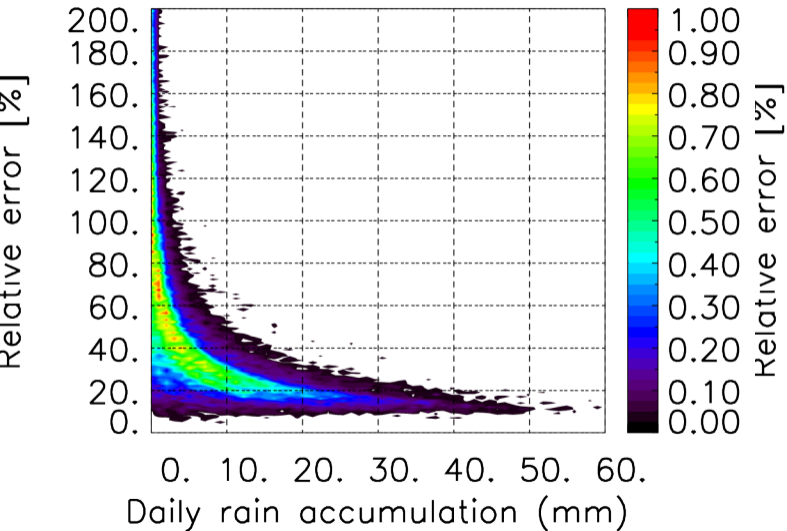

Moyenne mensuelle portee spatiale T1.5.1 CGTD : 08-2016

Moyenne mensuelle portee temporelle T1.5.1 CGTD : 08-2016

TERRE : 08 2016 12H

MER : 08 2016 12H