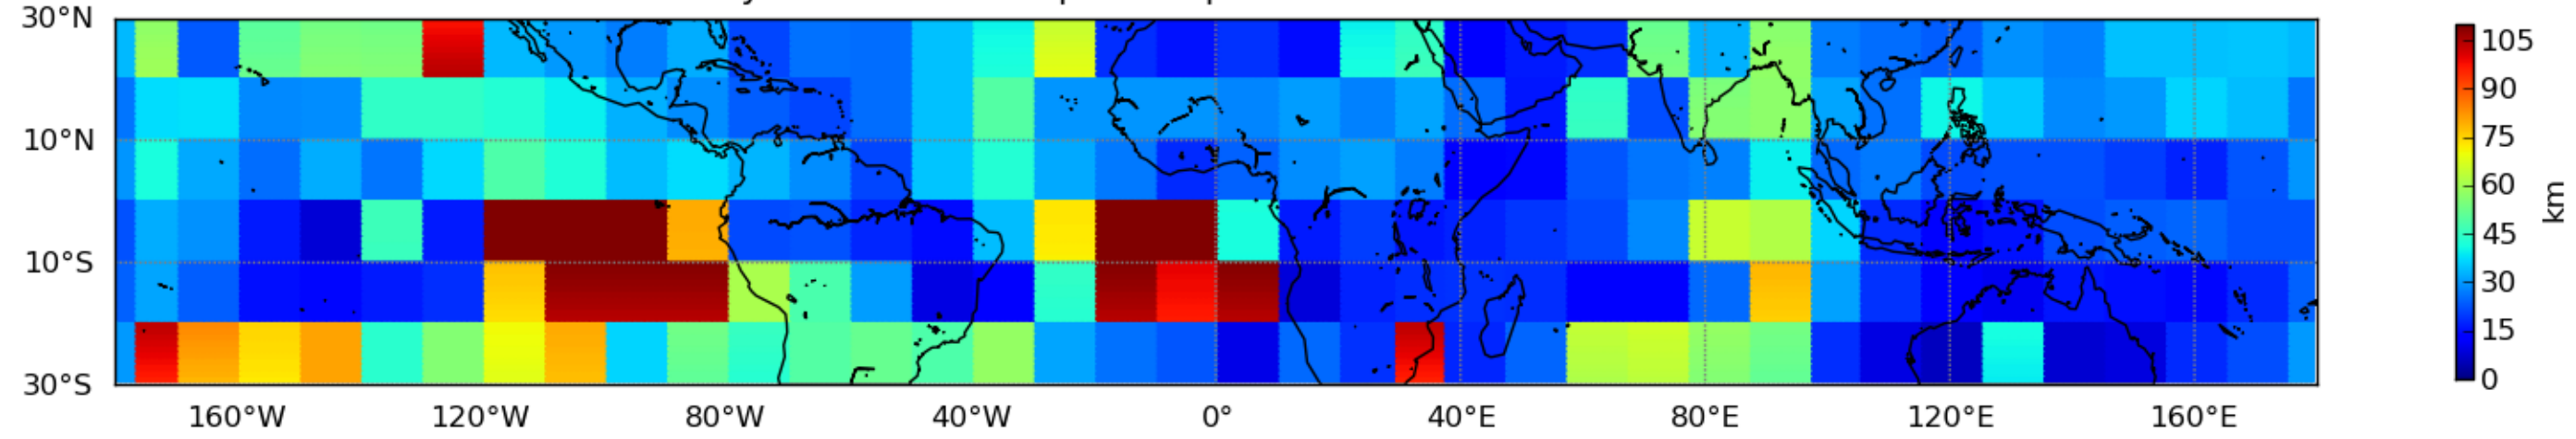

Nombre de jour cumul > 1mm/j sur un mois T1.5.1 CGTD 08-2016-06H

Moyenne mensuelle portee spatiale T1.5.1 CGTD : 08-2016

Moyenne mensuelle portee temporelle T1.5.1 CGTD : 08-2016

TERRE : 08 2016 06H

MER : 08 2016 06H