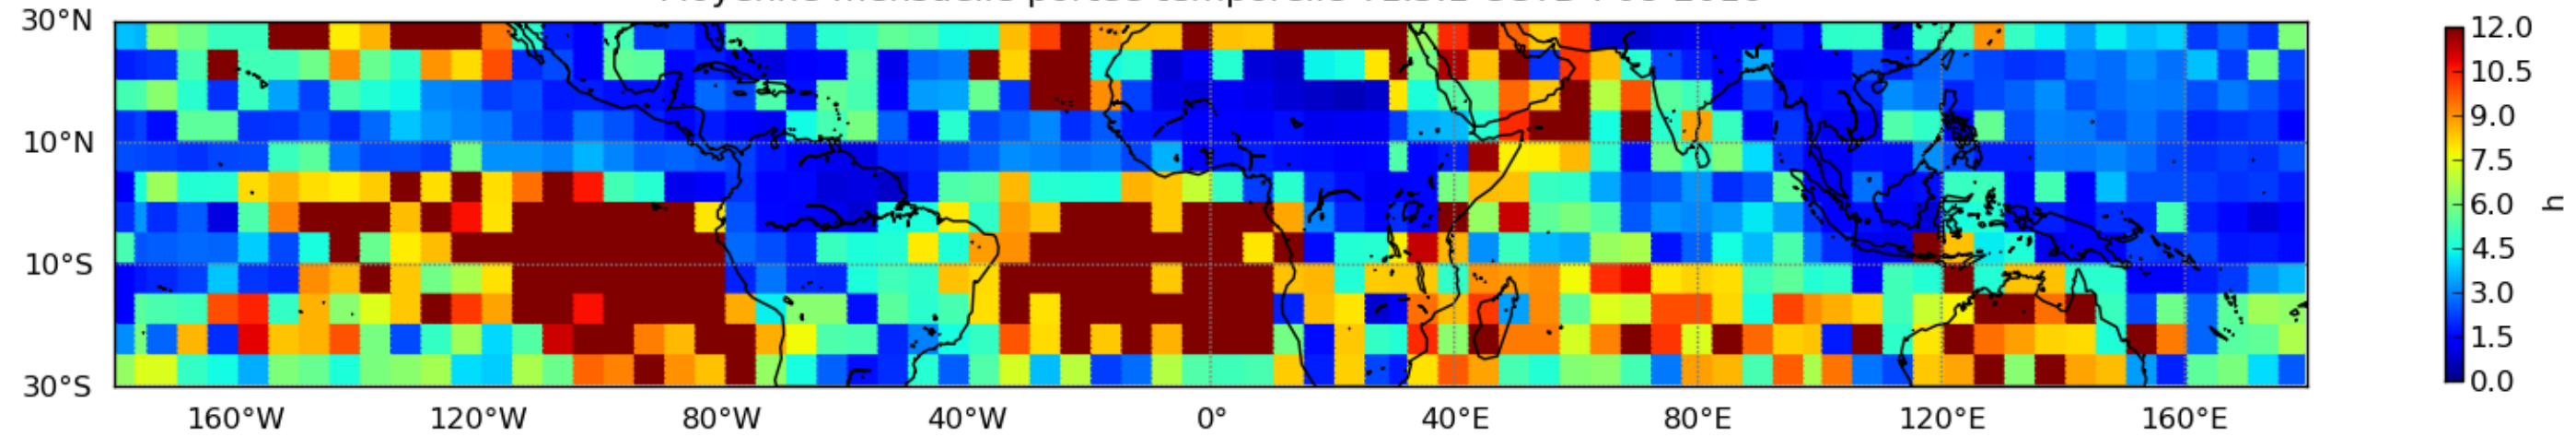

Nombre de jour cumul > 1mm/j sur un mois T1.5.1 CGTD 08-2016-06H

Moyenne mensuelle portee spatiale T1.5.1 CGTD : 08-2016

Moyenne mensuelle portee temporelle T1.5.1 CGTD : 08-2016

TERRE : 08 2016 06H

MER : 08 2016 06H