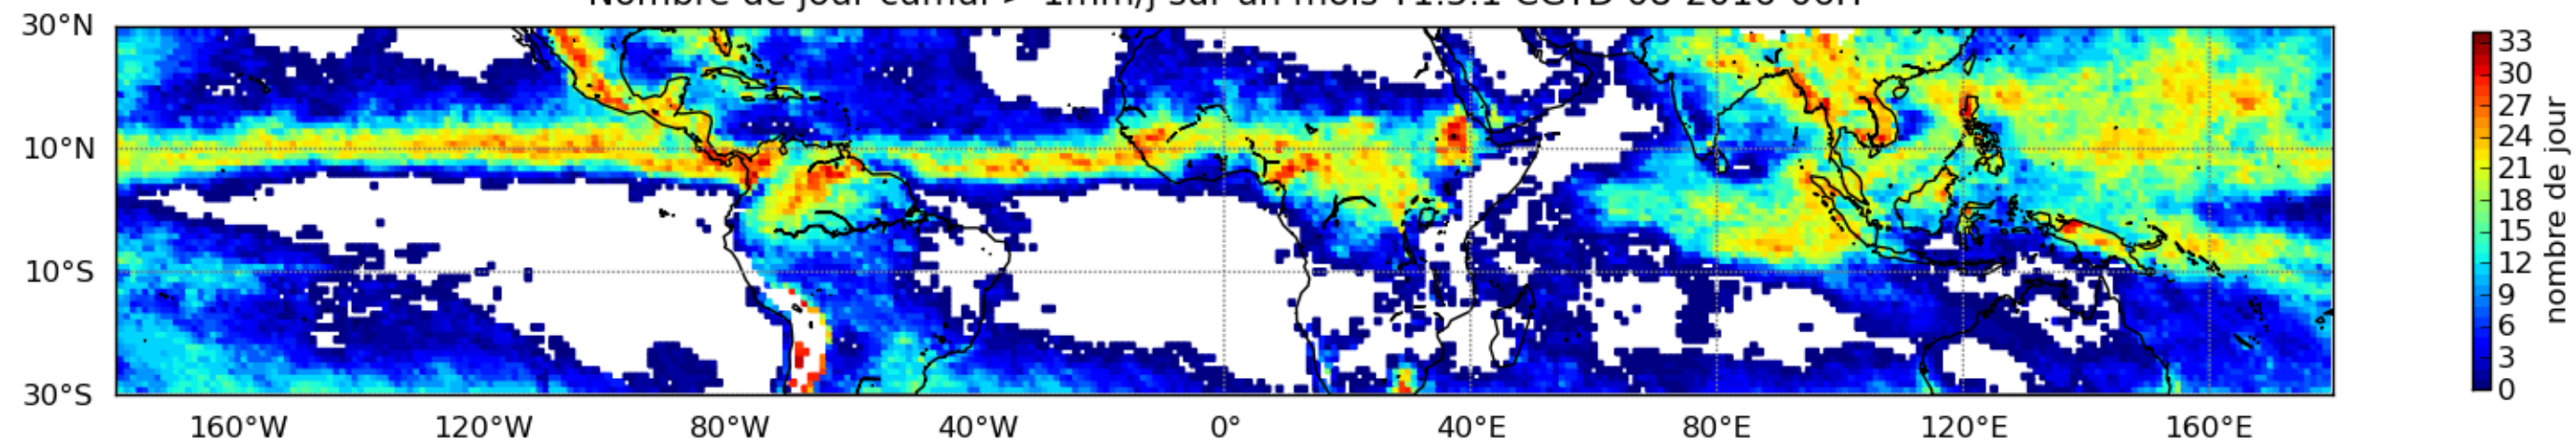

Nombre de jour cumul > 1mm/j sur un mois T1.5.1 CGTD 08-2016-06H

Moyenne mensuelle portee spatiale T1.5.1 CGTD : 08-2016

Moyenne mensuelle portee temporelle T1.5.1 CGTD : 08-2016

TERRE : 08 2016 06H

MER : 08 2016 06H