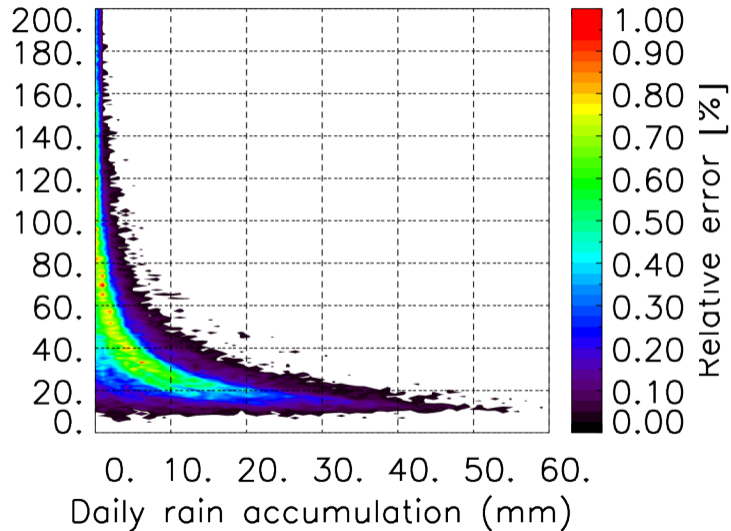

Nombre de jour cumul > 1mm/j sur un mois T1.5.1 CGTD 08-2016-06H

Moyenne mensuelle portee spatiale T1.5.1 CGTD : 08-2016

Moyenne mensuelle portee temporelle T1.5.1 CGTD : 08-2016

TERRE : 08 2016 06H

MER : 08 2016 06H