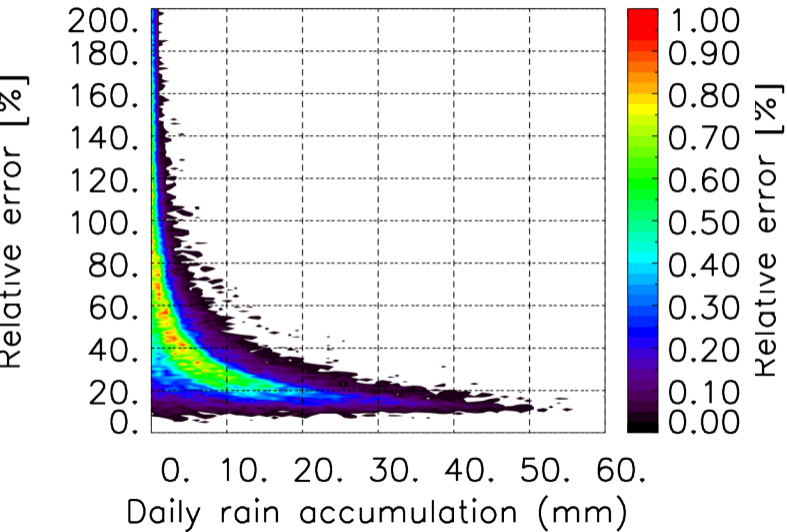

Moyenne mensuelle portee spatiale T1.5.1 CGTD : 08-2016

Moyenne mensuelle portee temporelle T1.5.1 CGTD : 08-2016

TERRE : 08 2016 00H

MER : 08 2016 00H