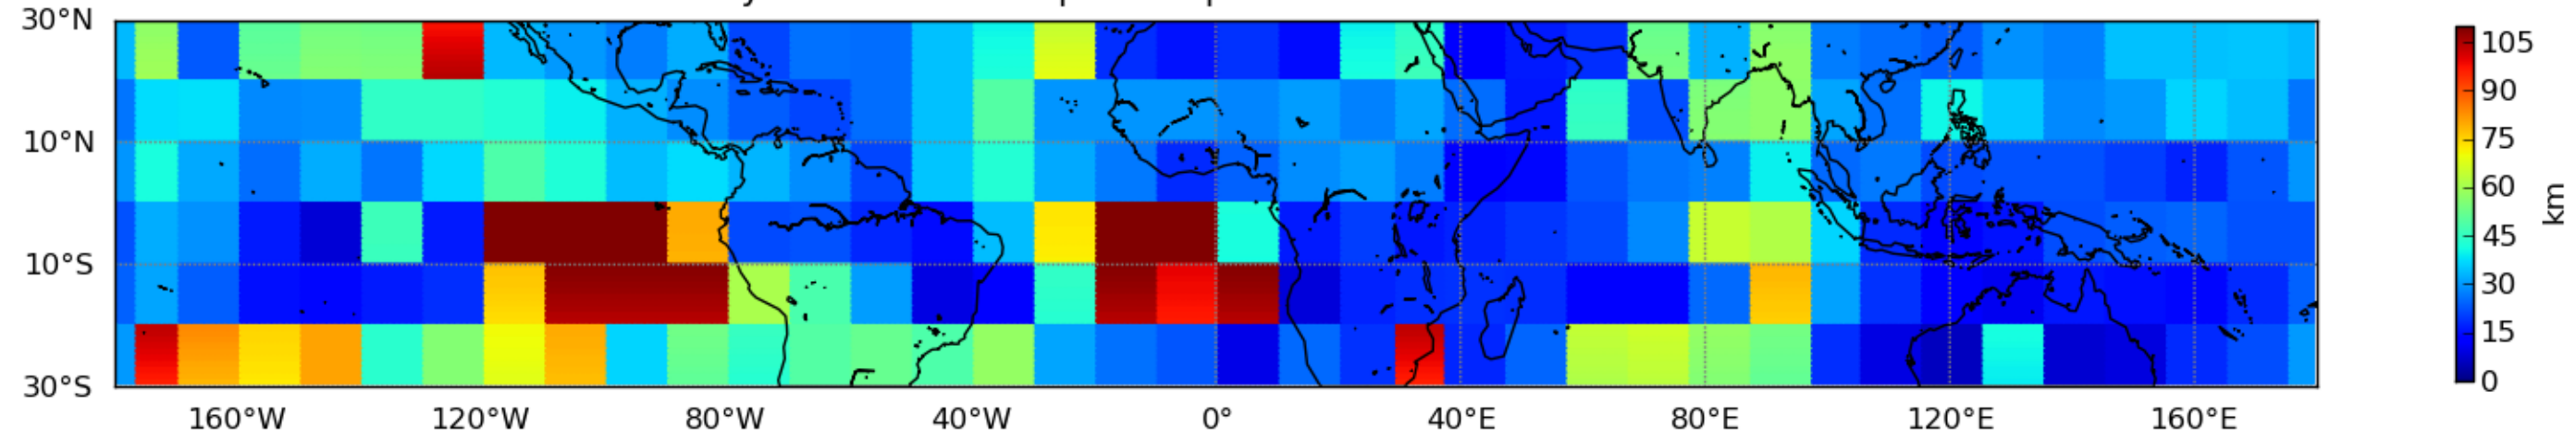

Moyenne mensuelle portee spatiale T1.5.1 CGTD : 08-2016

Moyenne mensuelle portee temporelle T1.5.1 CGTD : 08-2016

TERRE : 08 2016 00H

MER : 08 2016 00H