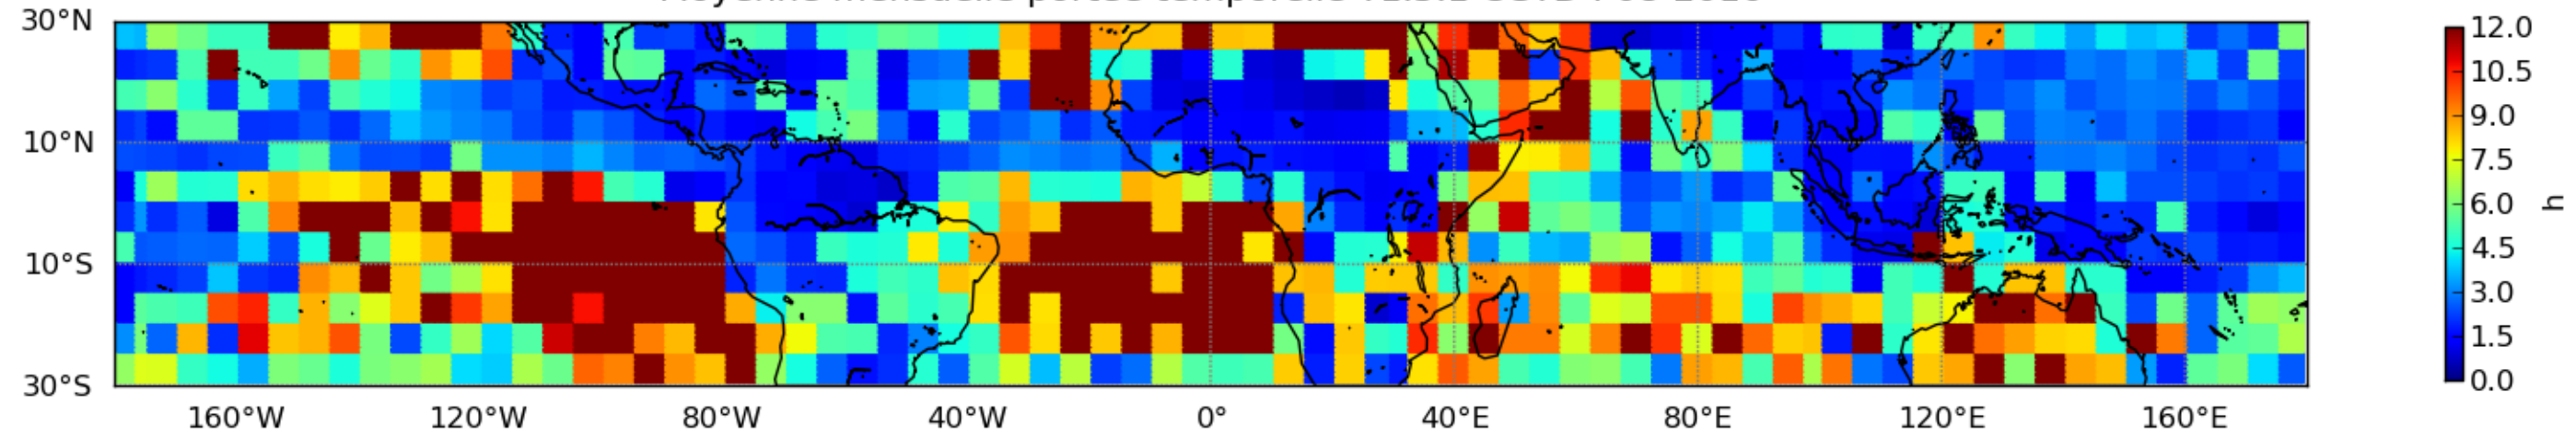

Moyenne mensuelle portee spatiale T1.5.1 CGTD : 08-2016

Moyenne mensuelle portee temporelle T1.5.1 CGTD : 08-2016

TERRE : 08 2016 00H

MER : 08 2016 00H