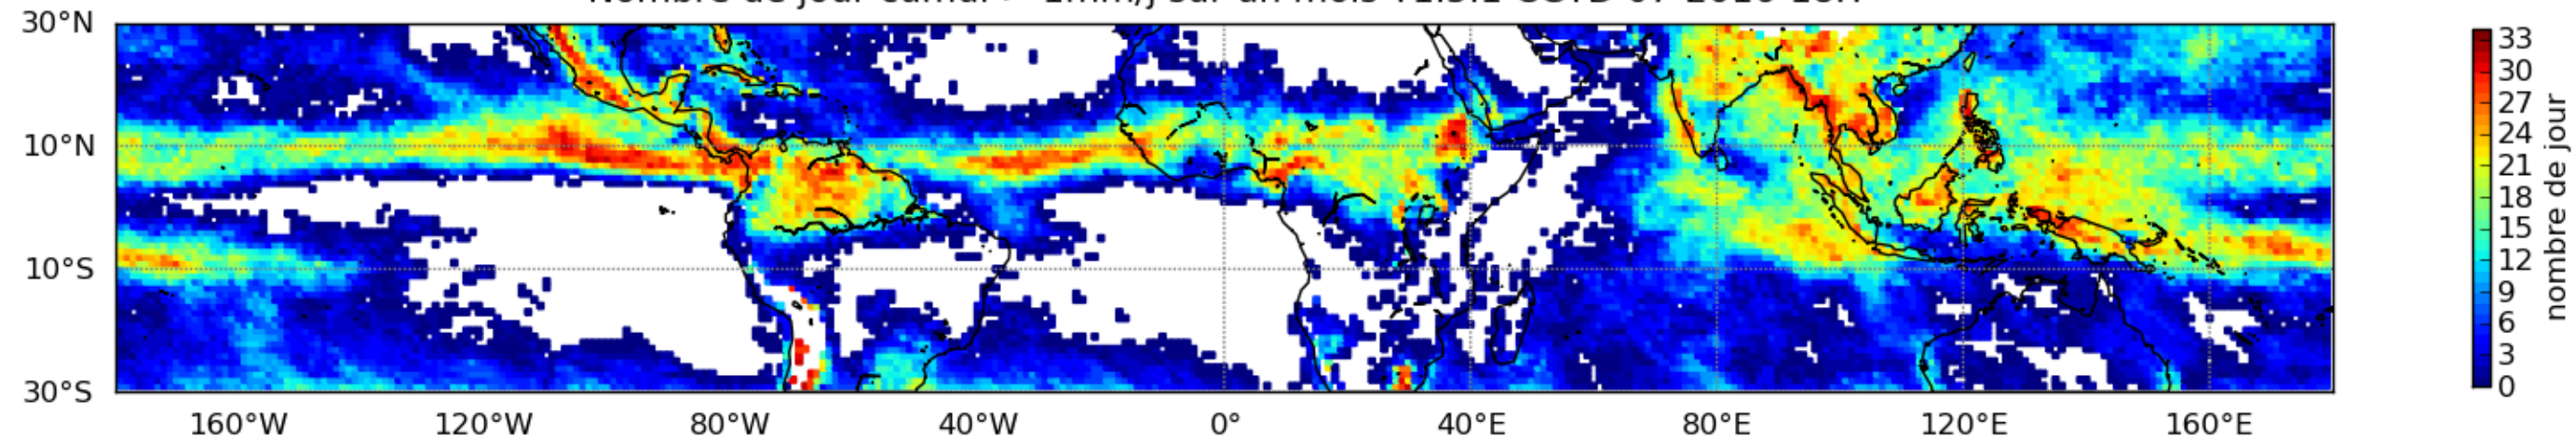

Nombre de jour cumul > 1mm/j sur un mois T1.5.1 CGTD 07-2016-18H

Moyenne mensuelle portee spatiale T1.5.1 CGTD : 07-2016

Moyenne mensuelle portee temporelle T1.5.1 CGTD : 07-2016

TERRE : 07 2016 18H

MER : 07 2016 18H