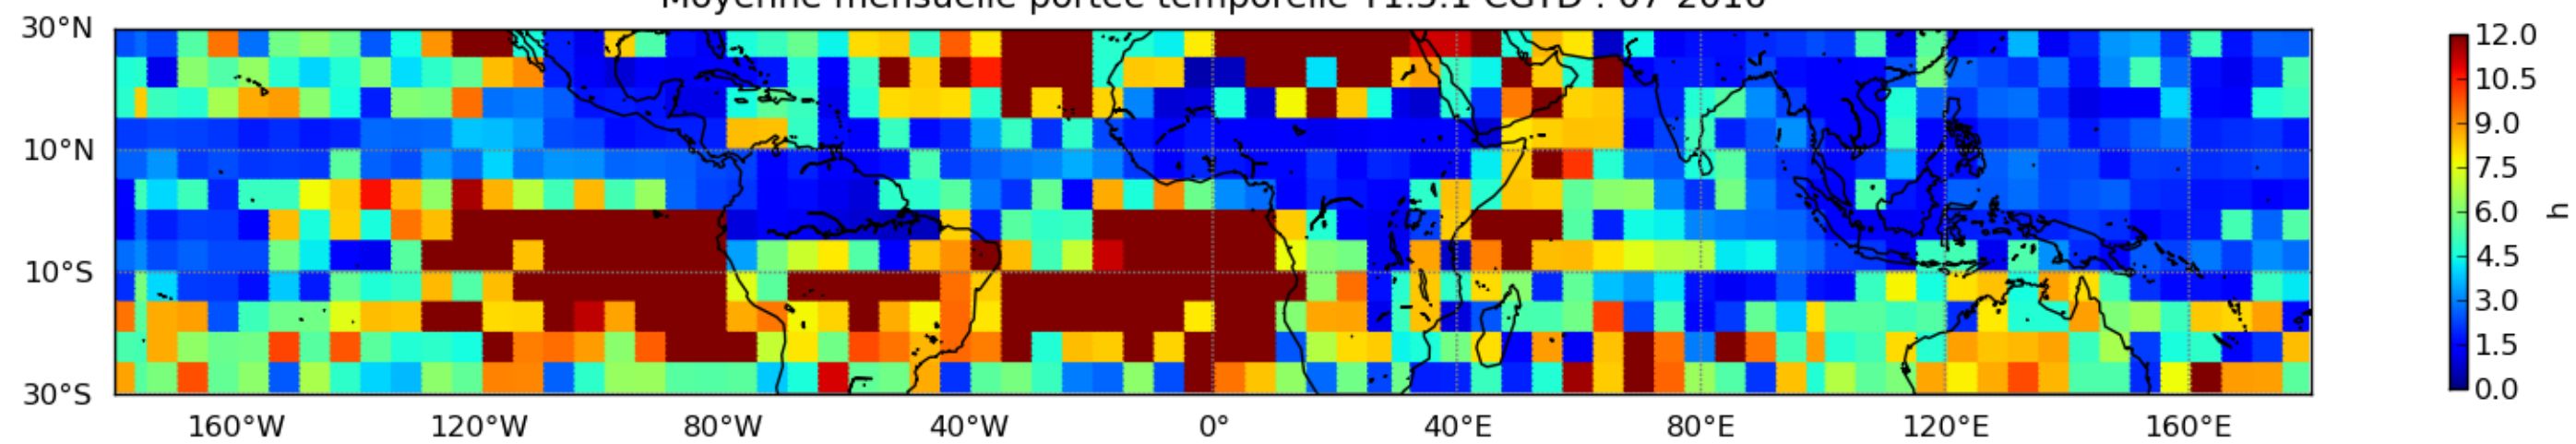

Nombre de jour cumul > 1mm/j sur un mois T1.5.1 CGTD 07-2016-18H

Moyenne mensuelle portee spatiale T1.5.1 CGTD : 07-2016

Moyenne mensuelle portee temporelle T1.5.1 CGTD : 07-2016

TERRE : 07 2016 18H

MER : 07 2016 18H