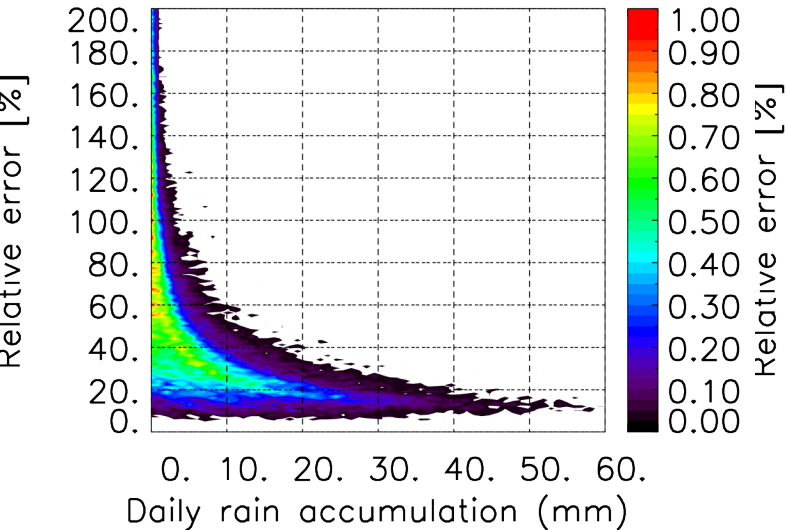

Nombre de jour cumul > 1mm/j sur un mois T1.5.1 CGTD 07-2016-18H

Moyenne mensuelle portee spatiale T1.5.1 CGTD : 07-2016

Moyenne mensuelle portee temporelle T1.5.1 CGTD : 07-2016

TERRE : 07 2016 18H

MER : 07 2016 18H