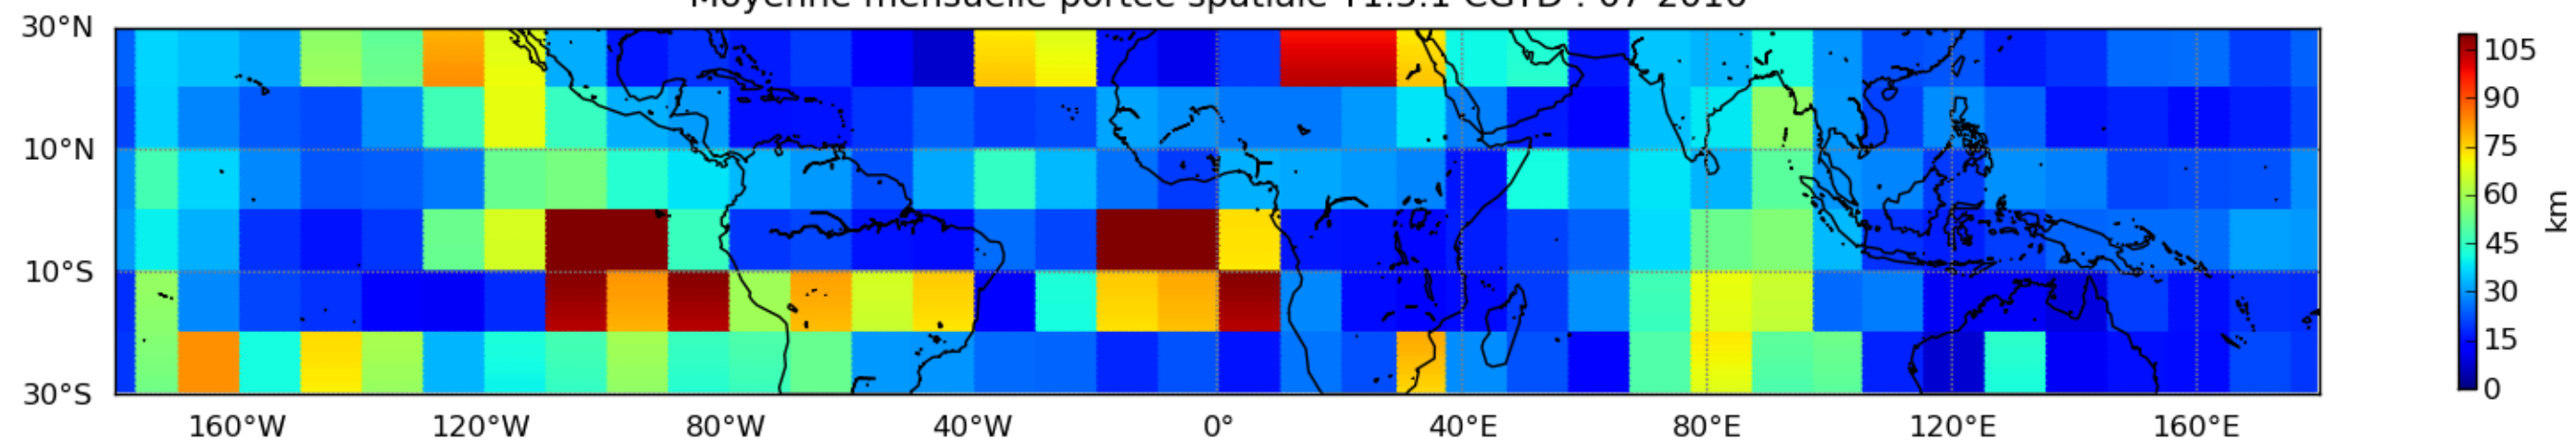

Nombre de jour cumul > 1mm/j sur un mois T1.5.1 CGTD 07-2016-18H

Moyenne mensuelle portee spatiale T1.5.1 CGTD : 07-2016

Moyenne mensuelle portee temporelle T1.5.1 CGTD : 07-2016

TERRE : 07 2016 18H

MER : 07 2016 18H