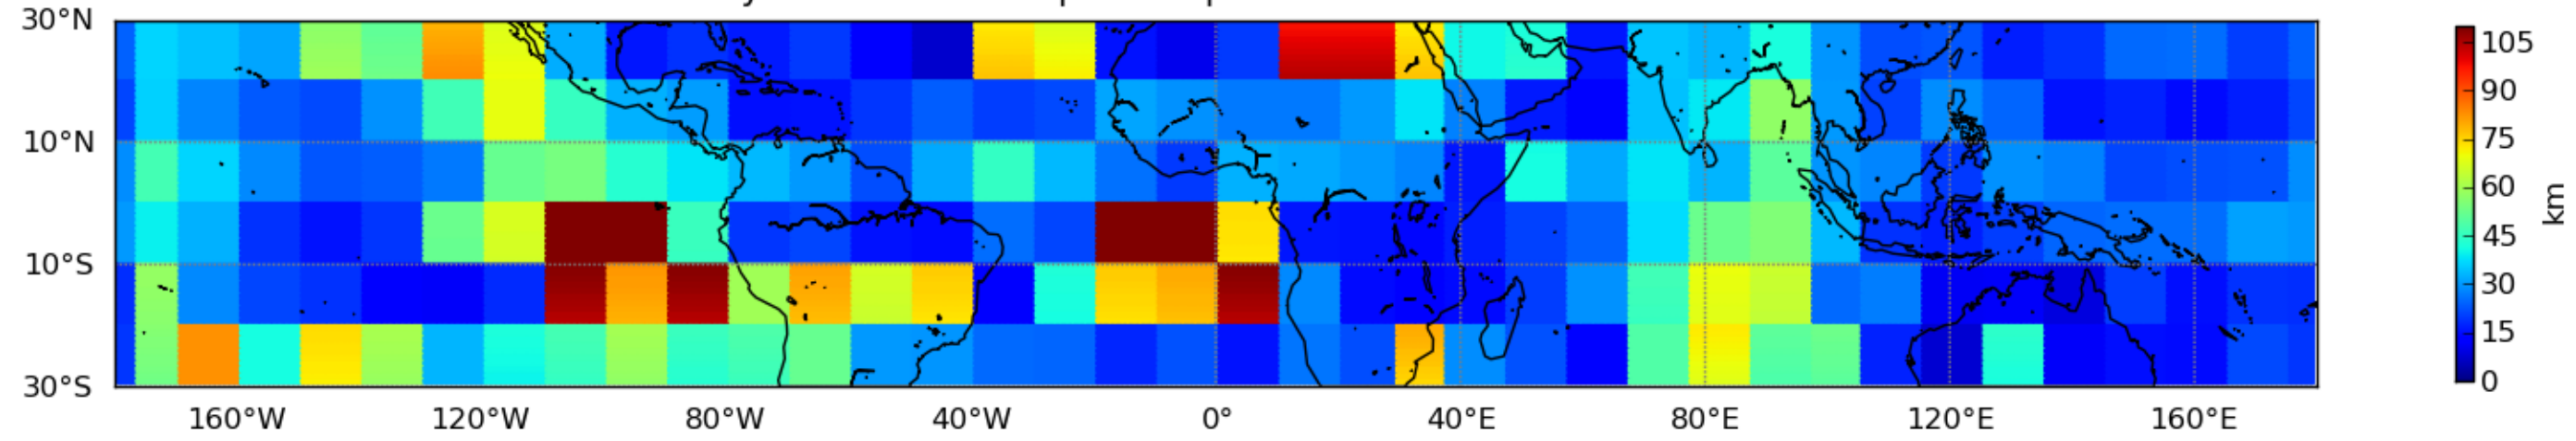

Moyenne mensuelle portee spatiale T1.5.1 CGTD : 07-2016

Moyenne mensuelle portee temporelle T1.5.1 CGTD : 07-2016

TERRE : 07 2016 12H

MER : 07 2016 12H