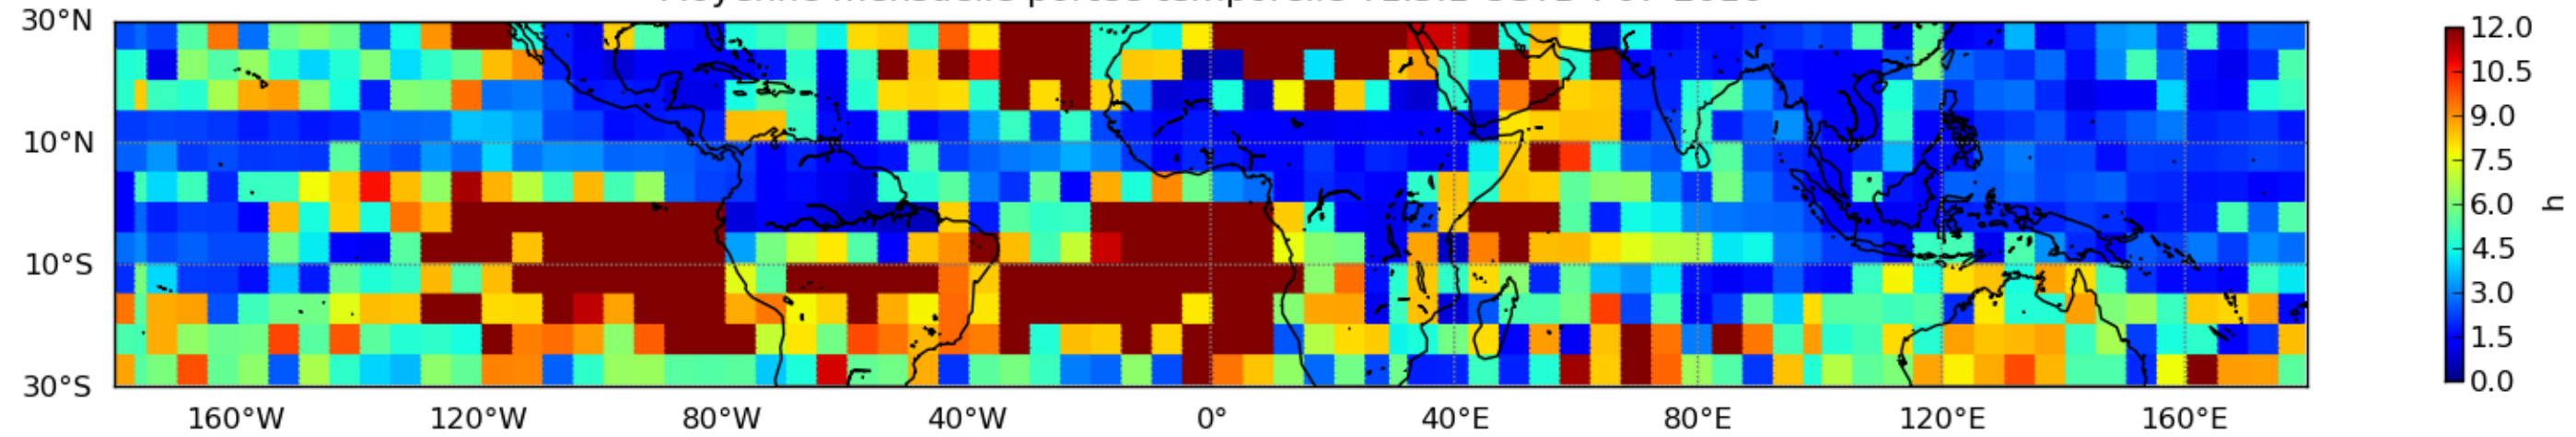

Moyenne mensuelle portee spatiale T1.5.1 CGTD : 07-2016

Moyenne mensuelle portee temporelle T1.5.1 CGTD : 07-2016

TERRE : 07 2016 12H

MER : 07 2016 12H