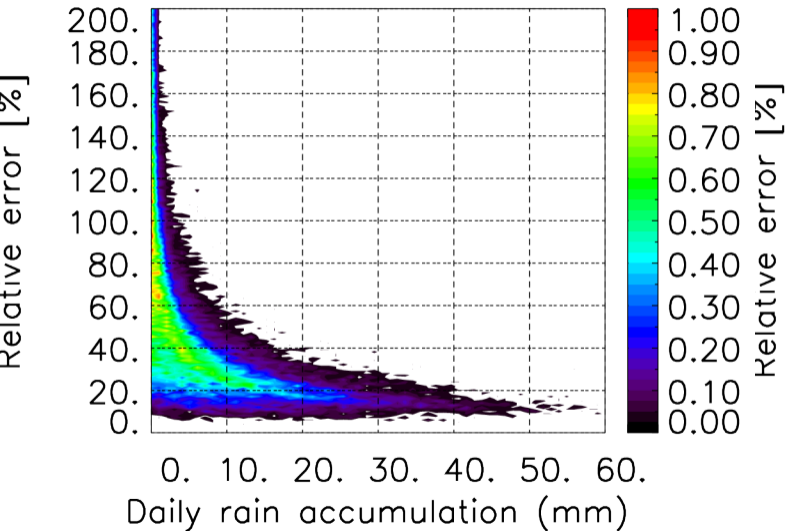

Moyenne mensuelle portee spatiale T1.5.1 CGTD : 07-2016

Moyenne mensuelle portee temporelle T1.5.1 CGTD : 07-2016

TERRE : 07 2016 12H

MER : 07 2016 12H