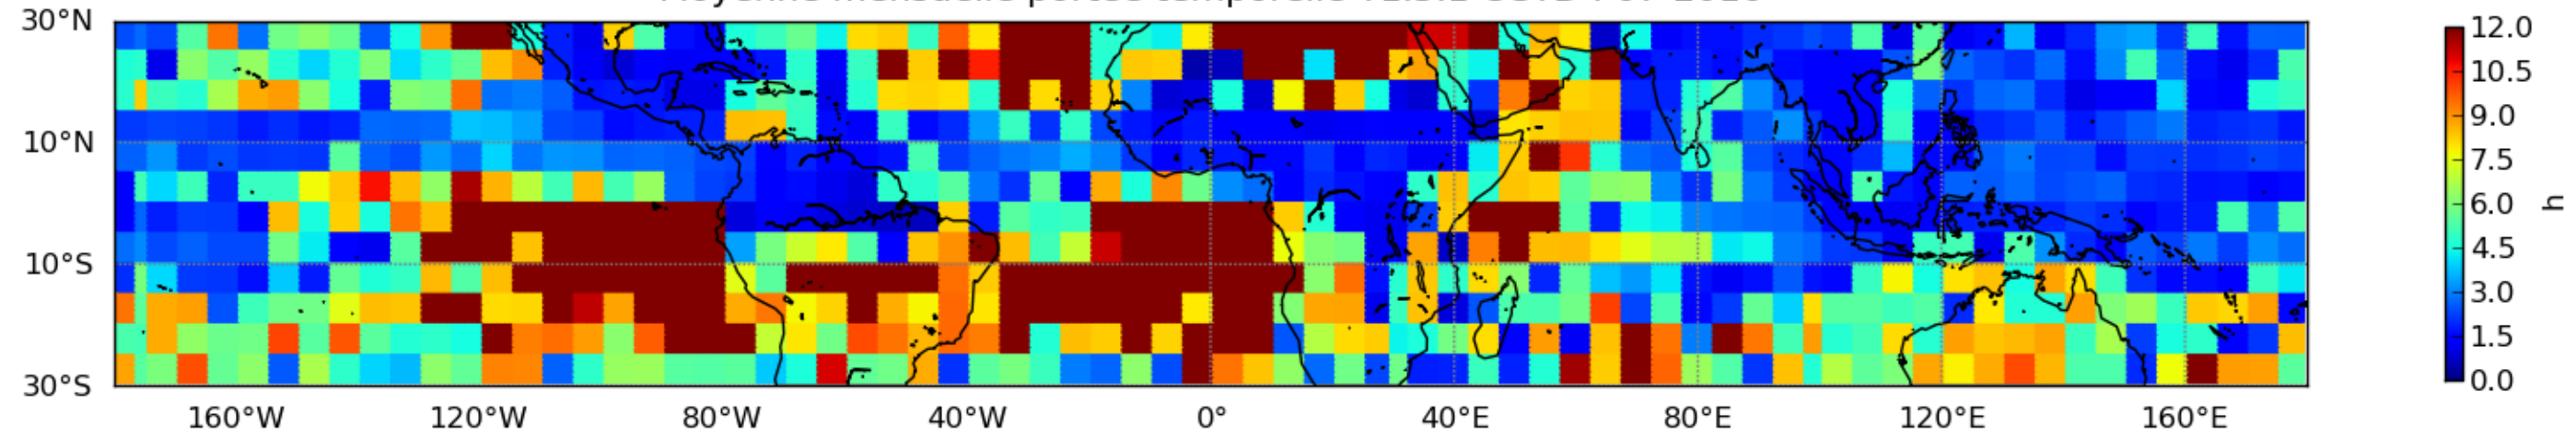

Nombre de jour cumul > 1mm/j sur un mois T1.5.1 CGTD 07-2016-06H

Moyenne mensuelle portee spatiale T1.5.1 CGTD : 07-2016

Moyenne mensuelle portee temporelle T1.5.1 CGTD : 07-2016

TERRE : 07 2016 06H

MER : 07 2016 06H