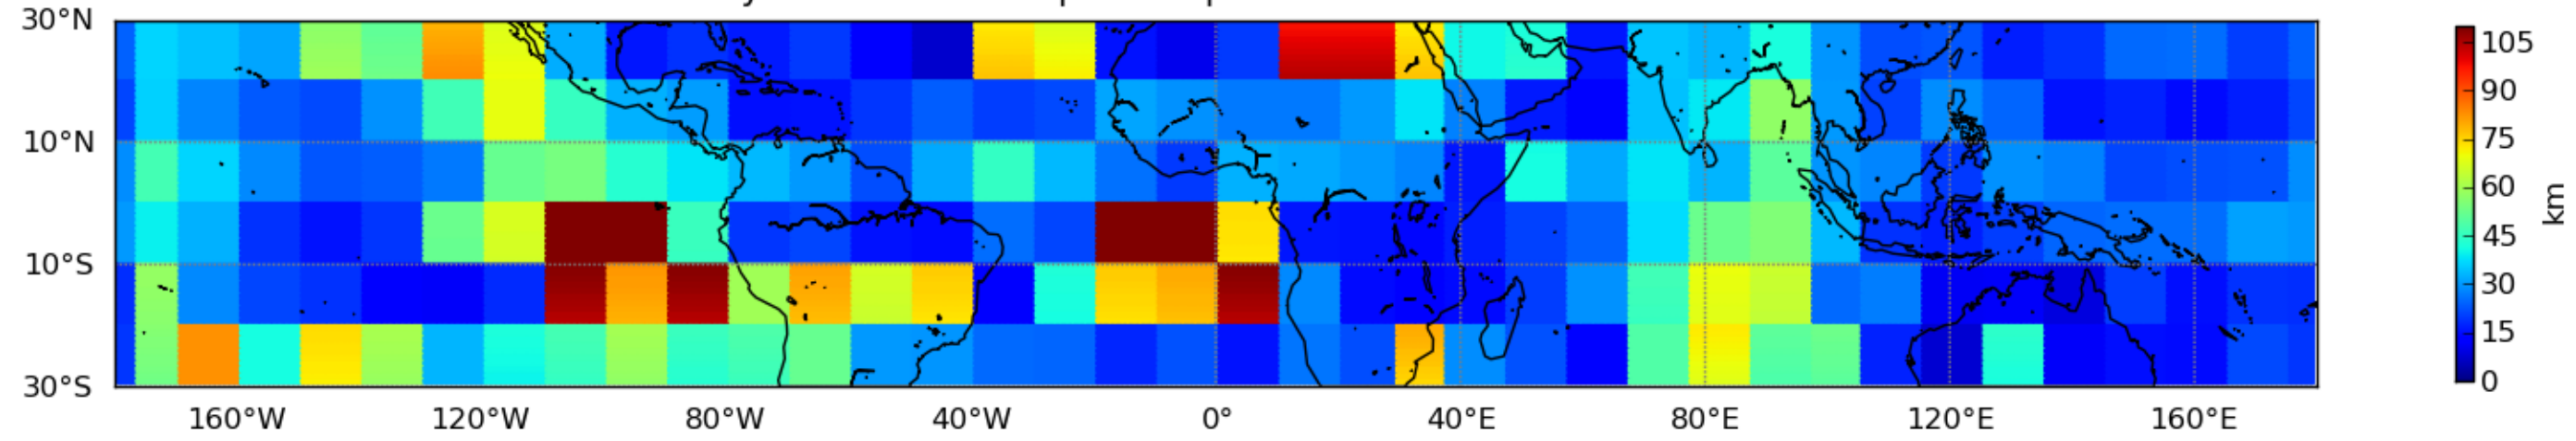

Nombre de jour cumul > 1mm/j sur un mois T1.5.1 CGTD 07-2016-06H

Moyenne mensuelle portee spatiale T1.5.1 CGTD : 07-2016

Moyenne mensuelle portee temporelle T1.5.1 CGTD : 07-2016

TERRE : 07 2016 06H

MER : 07 2016 06H