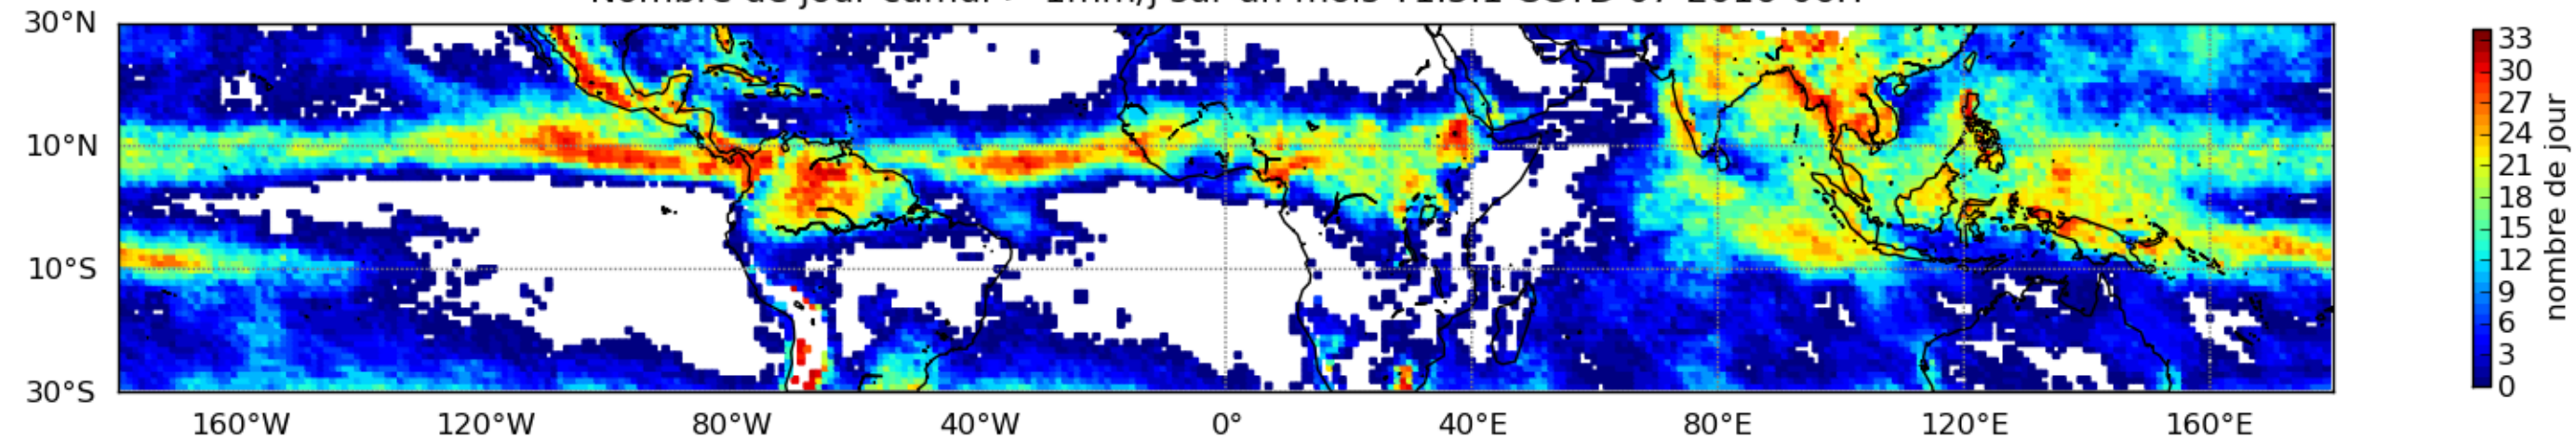

Nombre de jour cumul > 1mm/j sur un mois T1.5.1 CGTD 07-2016-06H

Moyenne mensuelle portee spatiale T1.5.1 CGTD : 07-2016

Moyenne mensuelle portee temporelle T1.5.1 CGTD : 07-2016

TERRE : 07 2016 06H

MER : 07 2016 06H