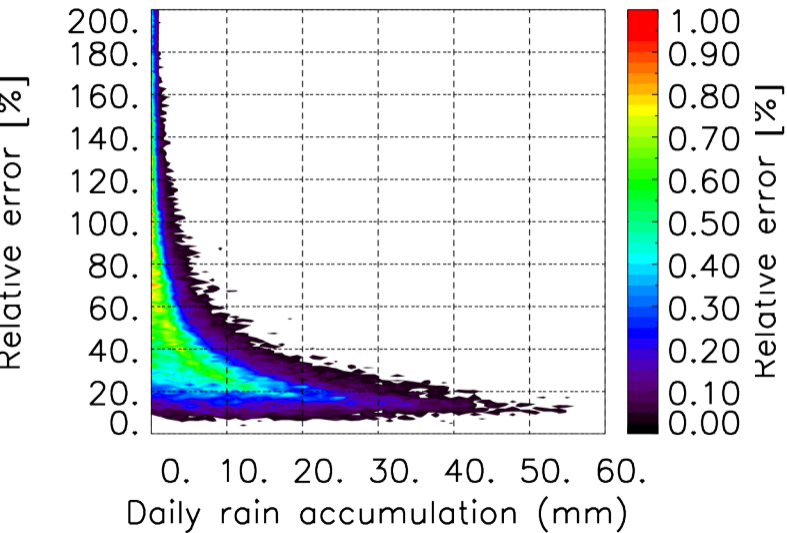

Nombre de jour cumul > 1mm/j sur un mois T1.5.1 CGTD 07-2016-06H

Moyenne mensuelle portee spatiale T1.5.1 CGTD : 07-2016

Moyenne mensuelle portee temporelle T1.5.1 CGTD : 07-2016

TERRE : 07 2016 06H

MER : 07 2016 06H