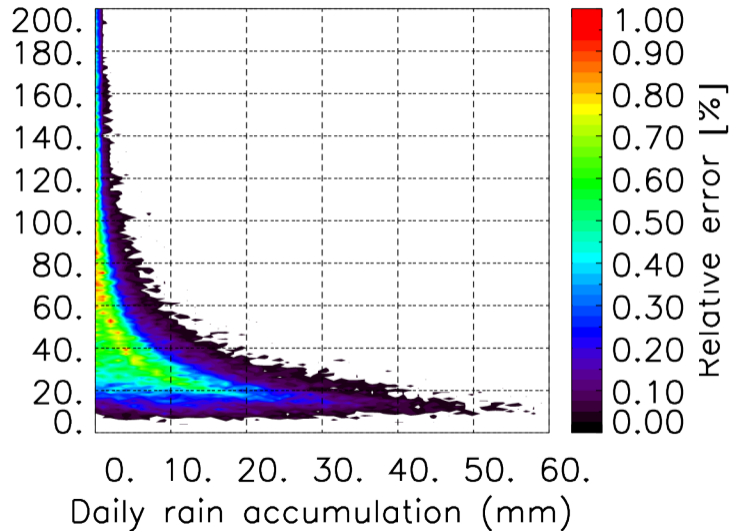

Nombre de jour cumul > 1mm/j sur un mois T1.5.1 CGTD 07-2016-00H

Moyenne mensuelle portee spatiale T1.5.1 CGTD : 07-2016

Moyenne mensuelle portee temporelle T1.5.1 CGTD : 07-2016

TERRE : 07 2016 00H

MER : 07 2016 00H