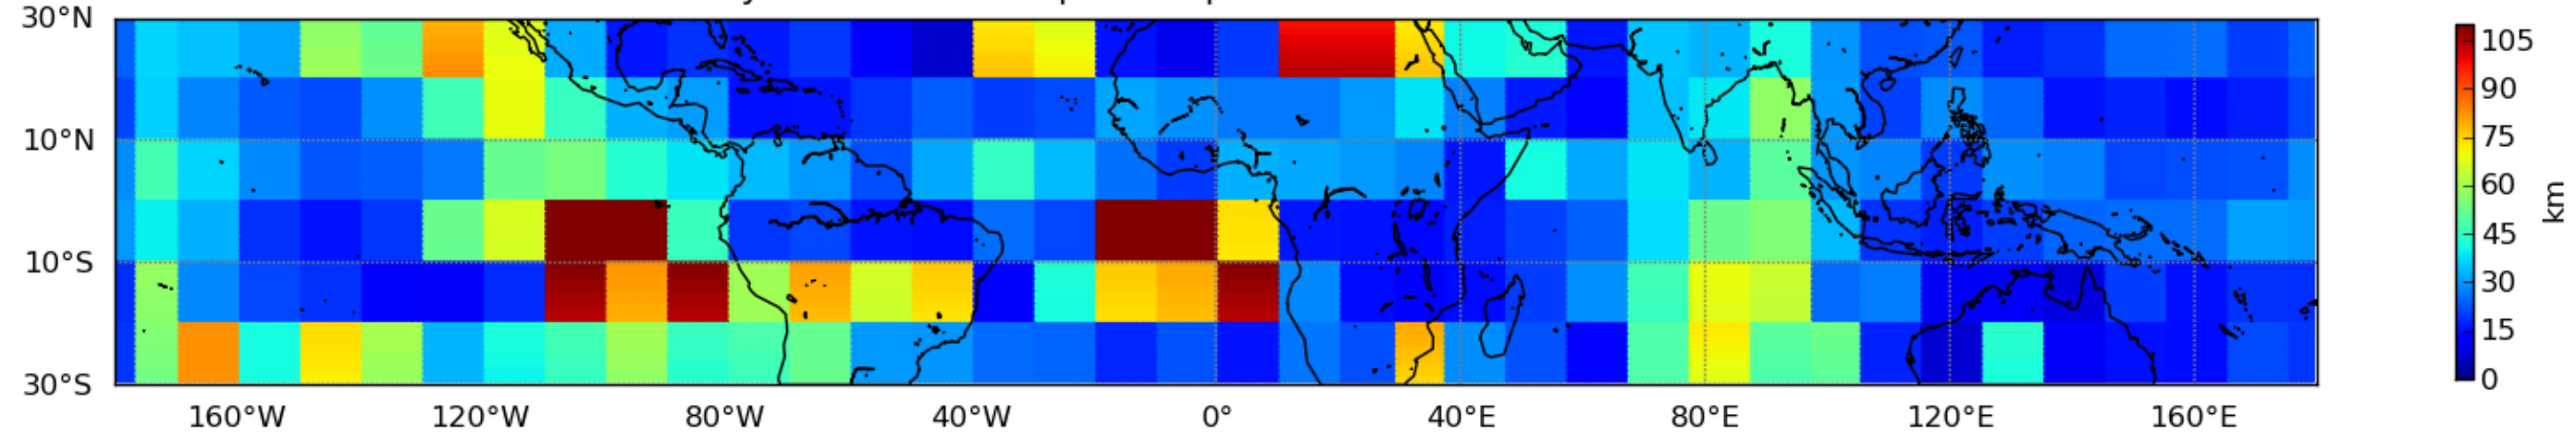

Nombre de jour cumul > 1mm/j sur un mois T1.5.1 CGTD 07-2016-00H

Moyenne mensuelle portee spatiale T1.5.1 CGTD : 07-2016

Moyenne mensuelle portee temporelle T1.5.1 CGTD : 07-2016

TERRE : 07 2016 00H

MER : 07 2016 00H