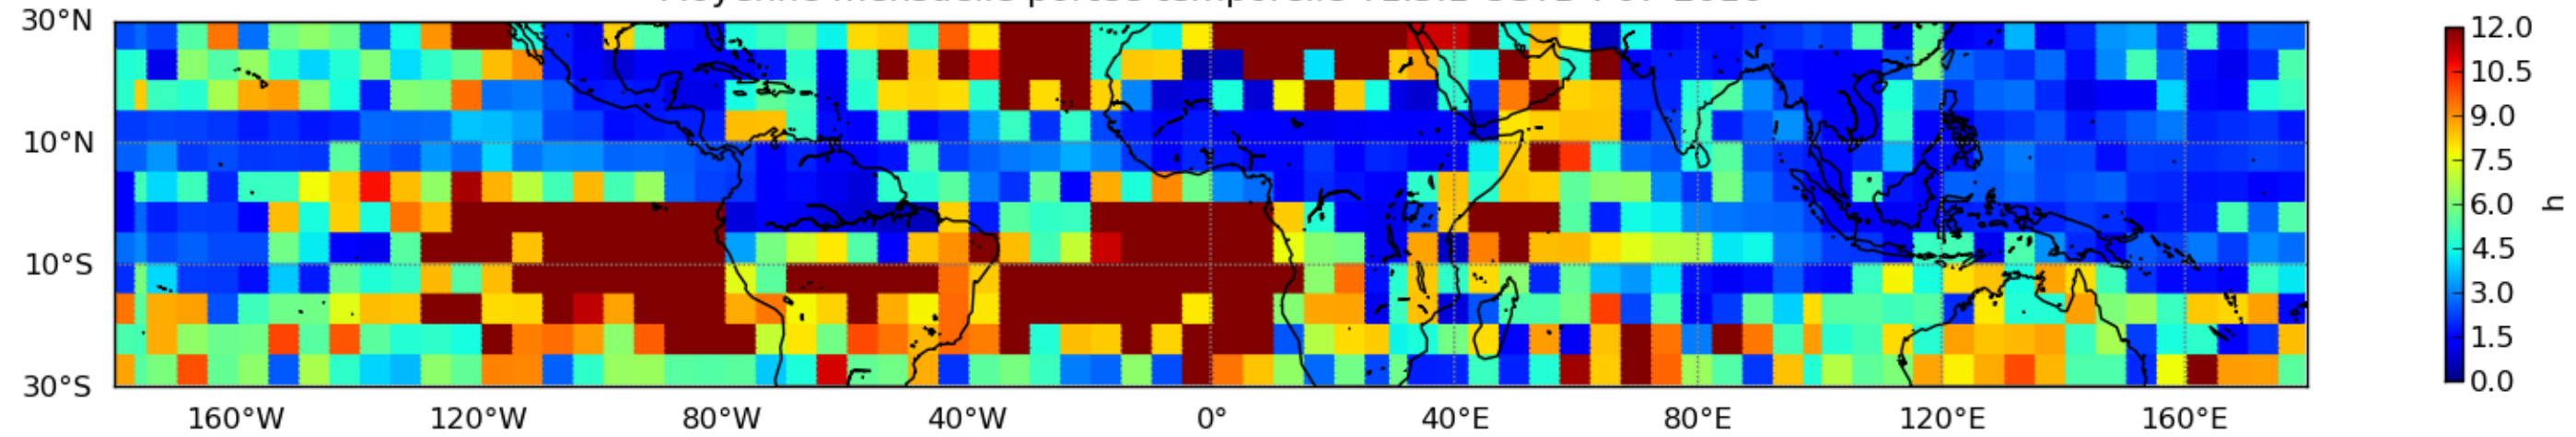

Nombre de jour cumul > 1mm/j sur un mois T1.5.1 CGTD 07-2016-00H

Moyenne mensuelle portee spatiale T1.5.1 CGTD : 07-2016

Moyenne mensuelle portee temporelle T1.5.1 CGTD : 07-2016

TERRE : 07 2016 00H

MER : 07 2016 00H