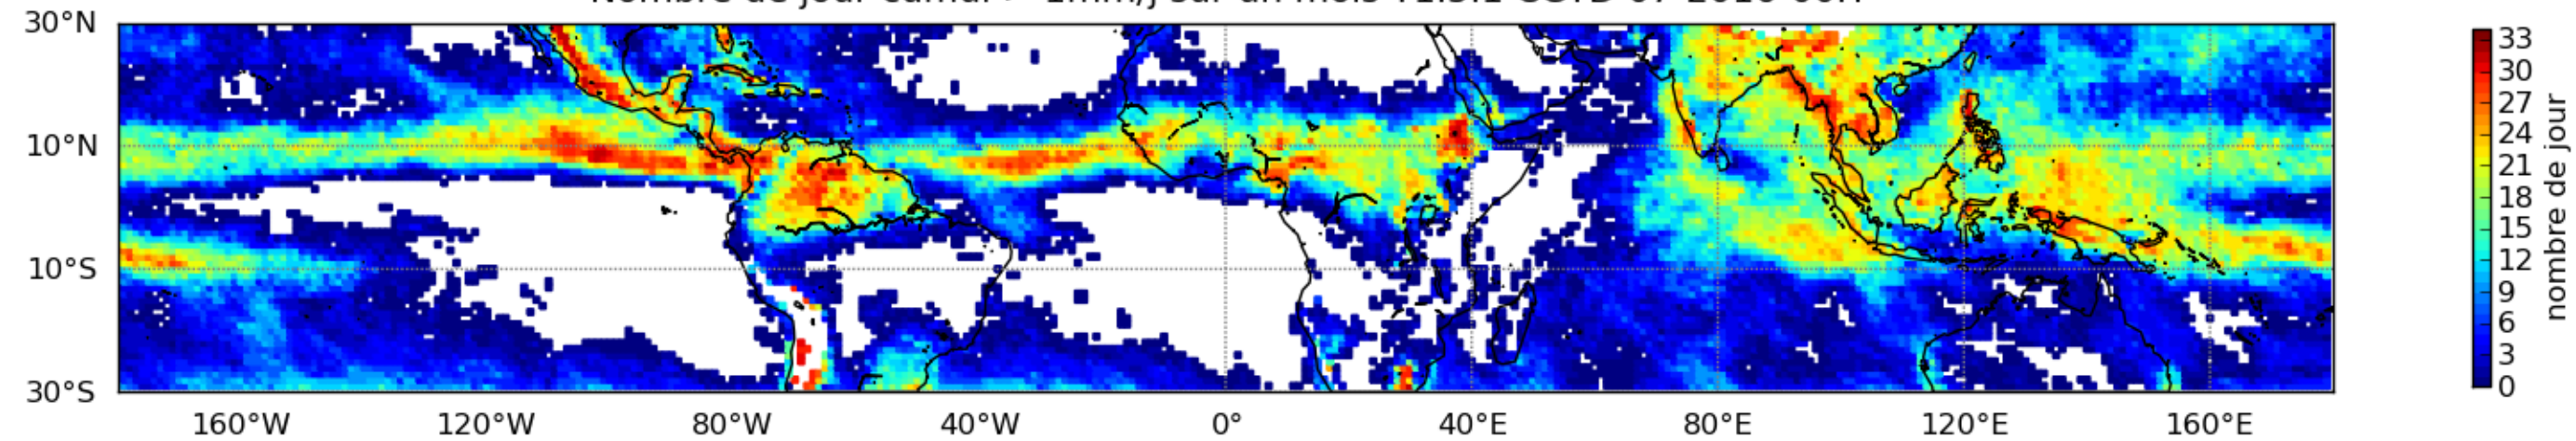

Nombre de jour cumul > 1mm/j sur un mois T1.5.1 CGTD 07-2016-00H

Moyenne mensuelle portee spatiale T1.5.1 CGTD : 07-2016

Moyenne mensuelle portee temporelle T1.5.1 CGTD : 07-2016

TERRE : 07 2016 00H

MER : 07 2016 00H