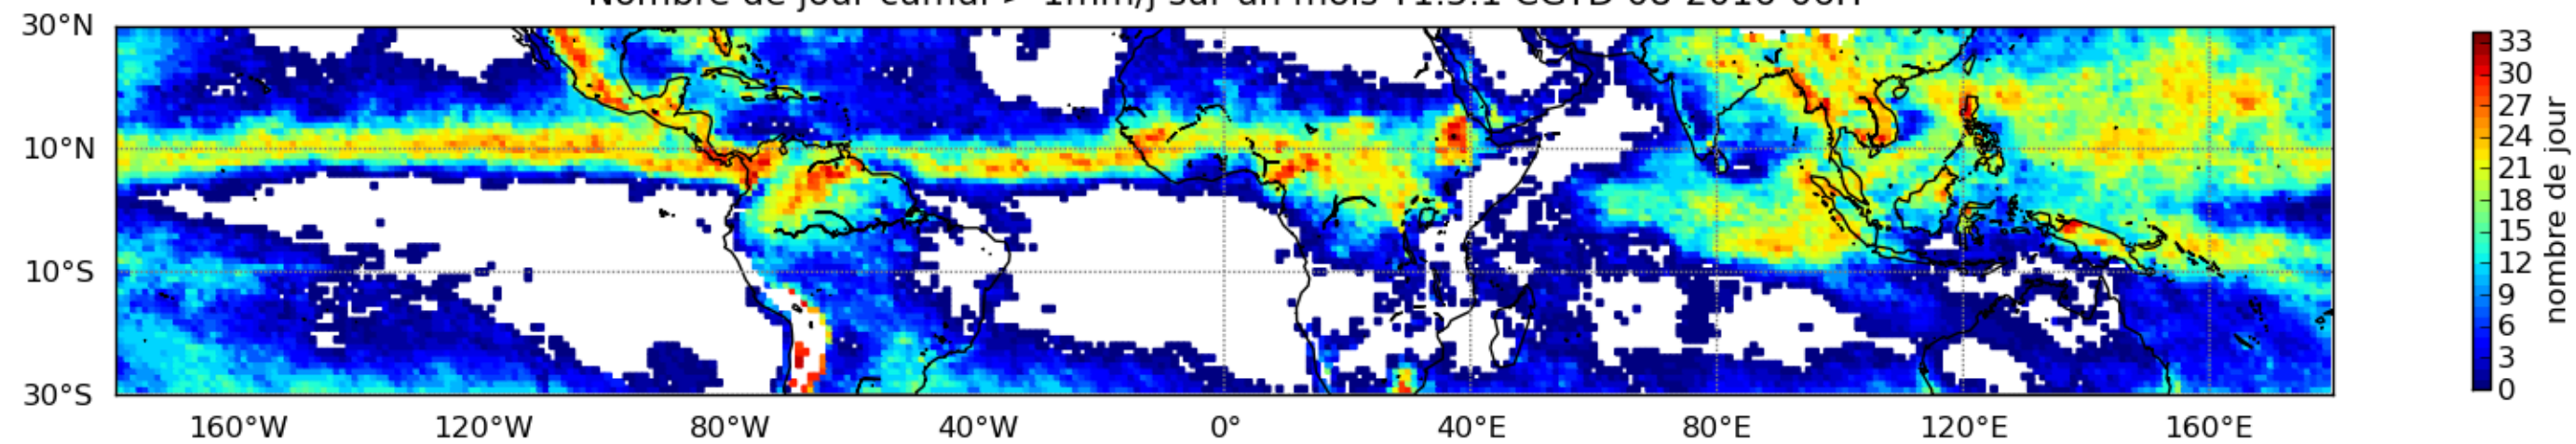

Nombre de jour cumul > 1mm/j sur un mois T1.5.1 CGTD 09-2016-06H

Nombre de jour cumul > 1mm/j sur un mois T1.5.1 CGTD 08-2016-06H