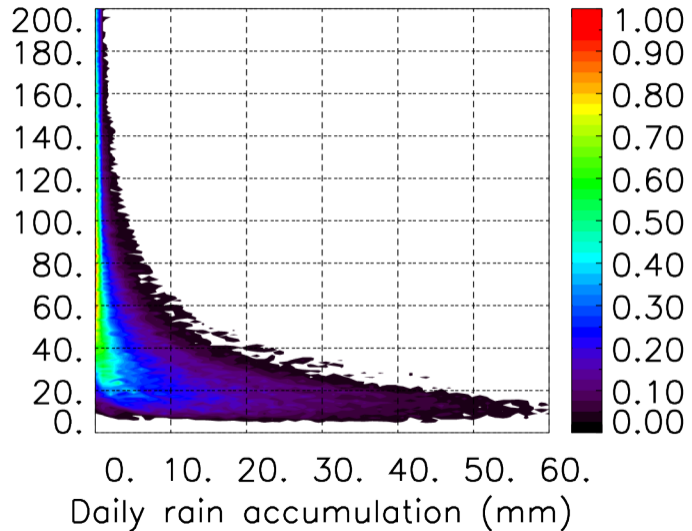

MER : 08 2016 06H

MER : 07 2016 06H