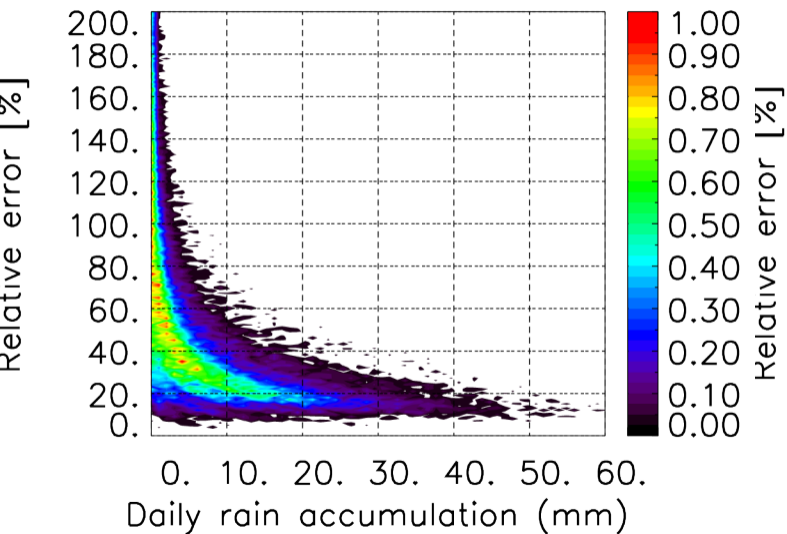

Moyenne mensuelle portee spatiale T1.5.1 CGTD : 12-2016

Moyenne mensuelle portee temporelle T1.5.1 CGTD : 12-2016

TERRE : 01 2016 06H

MER : 01 2016 06H

TERRE : 02 2016 06H

MER : 02 2016 06H

TERRE : 03 2016 06H

MER : 03 2016 06H

TERRE : 04 2016 06H

MER : 04 2016 06H

TERRE : 05 2016 06H

MER : 05 2016 06H

TERRE : 06 2016 06H

MER : 06 2016 06H

TERRE : 07 2016 06H