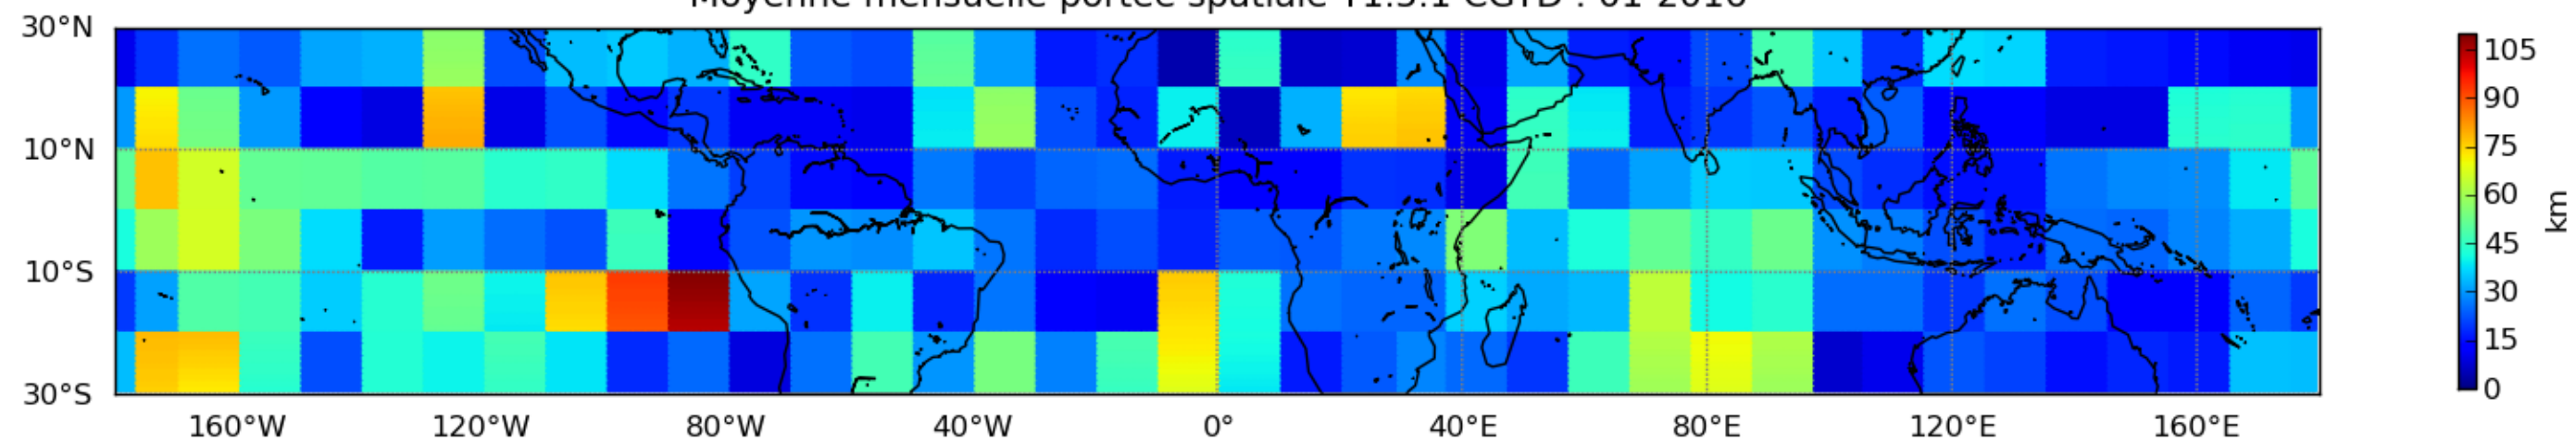

Nombre de jour cumul > 1mm/j sur un mois T1.5.1 CGTD 11-2016-06H

Nombre de jour cumul > 1mm/j sur un mois T1.5.1 CGTD 12-2016-06H

Moyenne mensuelle portee spatiale T1.5.1 CGTD : 01-2016

Moyenne mensuelle portee temporelle T1.5.1 CGTD : 01-2016