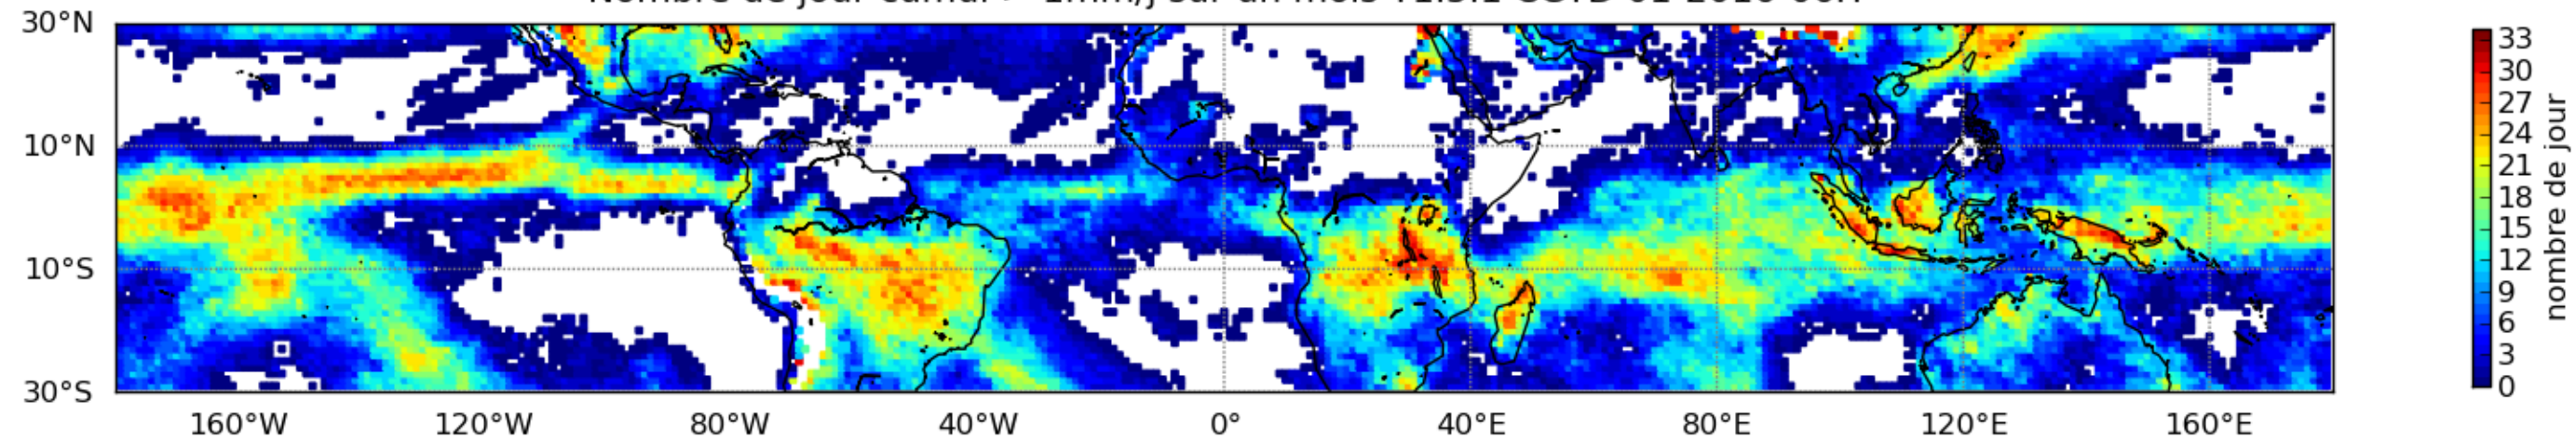

Nombre de jour cumul > 1mm/j sur un mois T1.5.1 CGTD 01-2016-06H

Nombre de jour cumul > 1mm/j sur un mois T1.5.1 CGTD 02-2016-06H

Nombre de jour cumul > 1mm/j sur un mois T1.5.1 CGTD 04-2016-06H

Nombre de jour cumul > 1mm/j sur un mois T1.5.1 CGTD 05-2016-06H