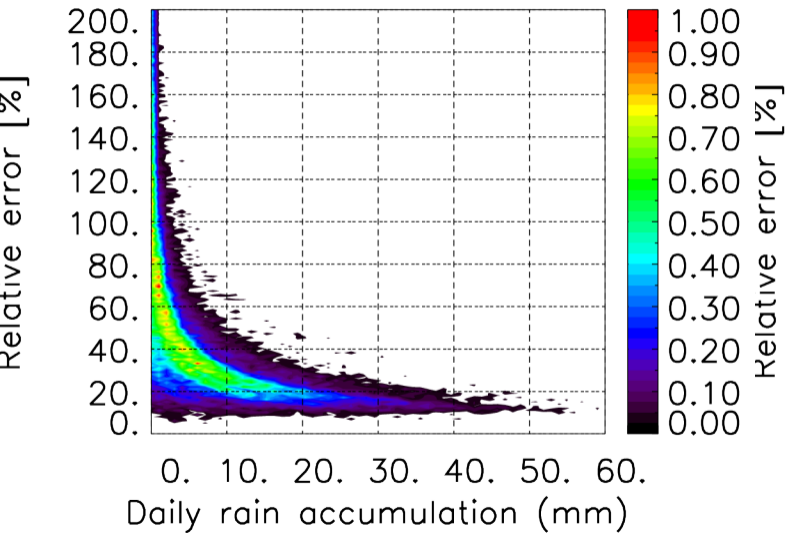

TERRE : 09 2016 06H

TERRE : 08 2016 06H