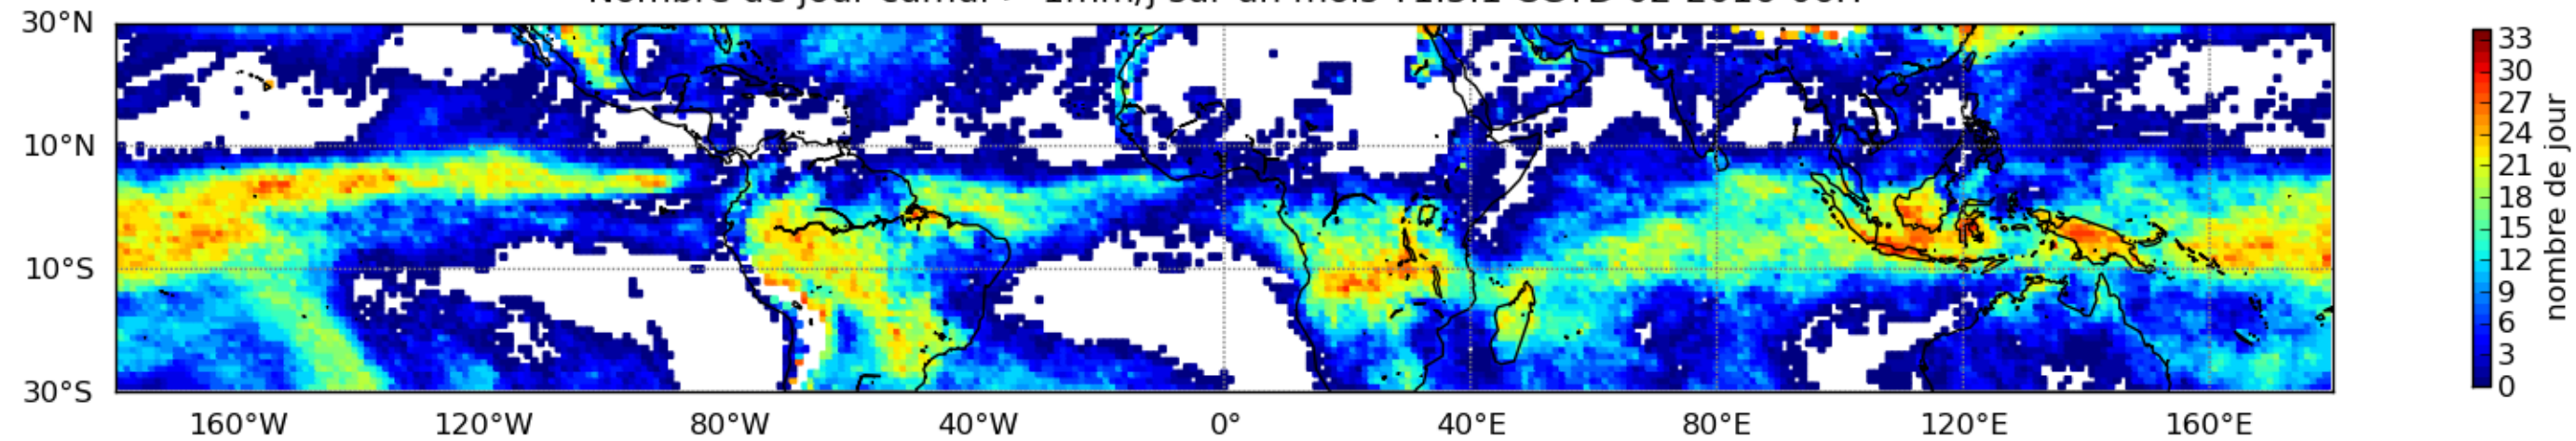

Nombre de jour cumul > 1mm/j sur un mois T1.5.1 CGTD 01-2016-06H

Nombre de jour cumul > 1mm/j sur un mois T1.5.1 CGTD 02-2016-06H

Nombre de jour cumul > 1mm/j sur un mois T1.5.1 CGTD 04-2016-06H

Nombre de jour cumul > 1mm/j sur un mois T1.5.1 CGTD 05-2016-06H