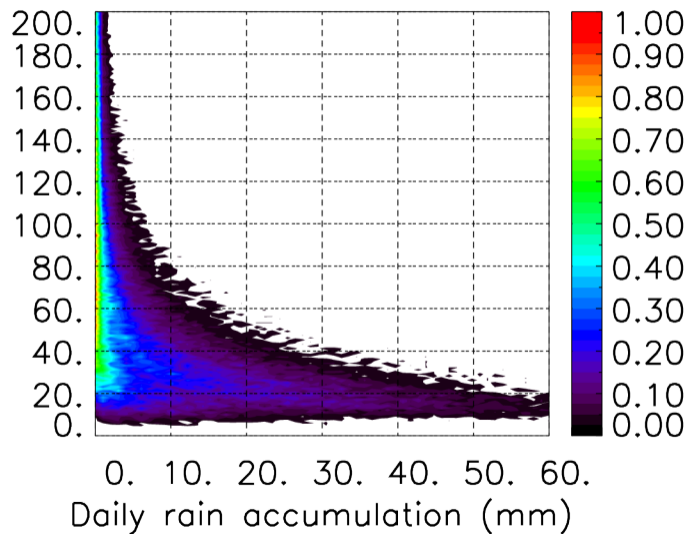

Moyenne mensuelle portee spatiale T1.5.1 CGTD : 12-2016

Moyenne mensuelle portee temporelle T1.5.1 CGTD : 12-2016

TERRE : 01 2016 06H

MER : 01 2016 06H

TERRE : 02 2016 06H

MER : 02 2016 06H

TERRE : 03 2016 06H