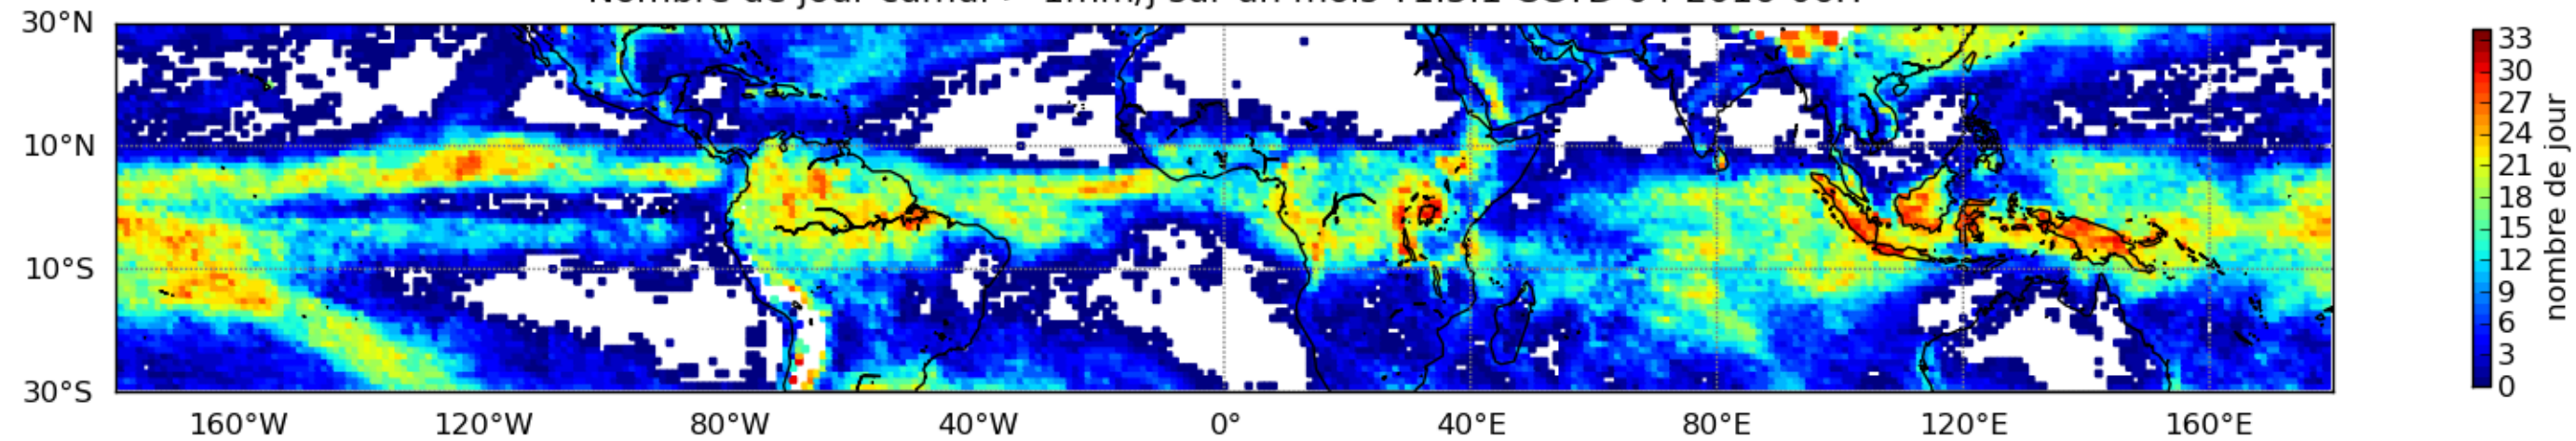

Nombre de jour cumul > 1mm/j sur un mois T1.5.1 CGTD 01-2016-06H

Nombre de jour cumul > 1mm/j sur un mois T1.5.1 CGTD 02-2016-06H

Nombre de jour cumul > 1mm/j sur un mois T1.5.1 CGTD 04-2016-06H

Nombre de jour cumul > 1mm/j sur un mois T1.5.1 CGTD 05-2016-06H