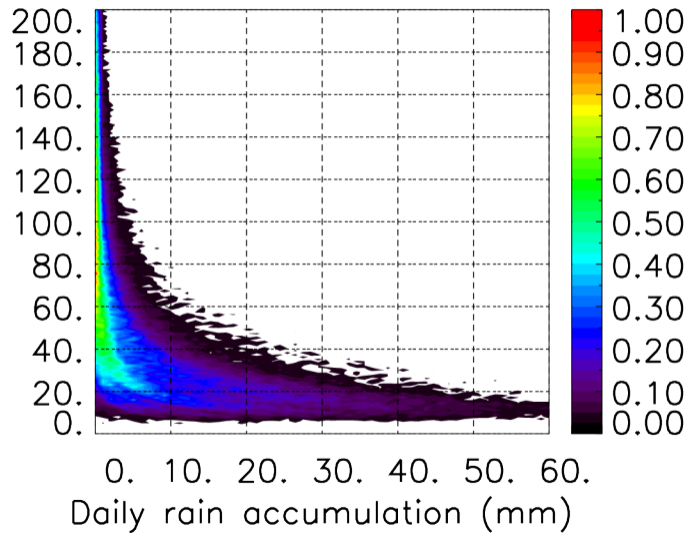

MER : 09 2016 06H

MER : 08 2016 06H