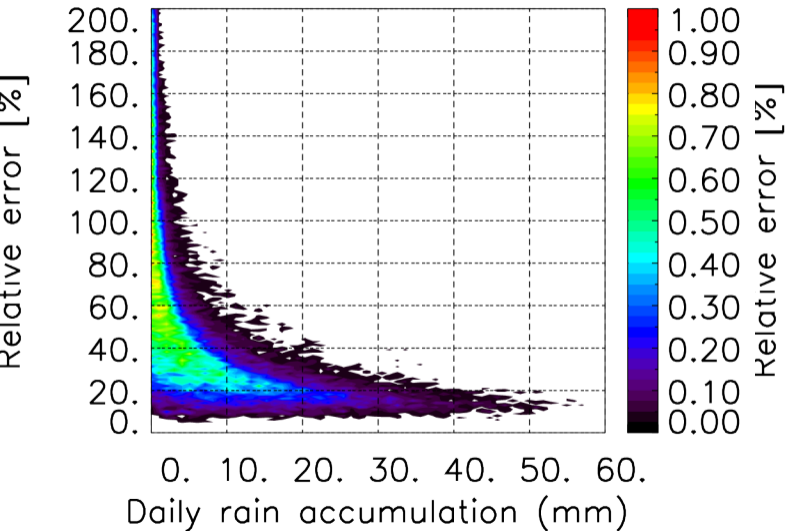

Moyenne mensuelle portee spatiale T1.5.1 CGTD : 12-2016

Moyenne mensuelle portee temporelle T1.5.1 CGTD : 12-2016

TERRE : 01 2016 06H

MER : 01 2016 06H

TERRE : 02 2016 06H

MER : 02 2016 06H

TERRE : 03 2016 06H

MER : 03 2016 06H

TERRE : 04 2016 06H

MER : 04 2016 06H

TERRE : 05 2016 06H

MER : 05 2016 06H

TERRE : 06 2016 06H

MER : 06 2016 06H

TERRE : 07 2016 06H