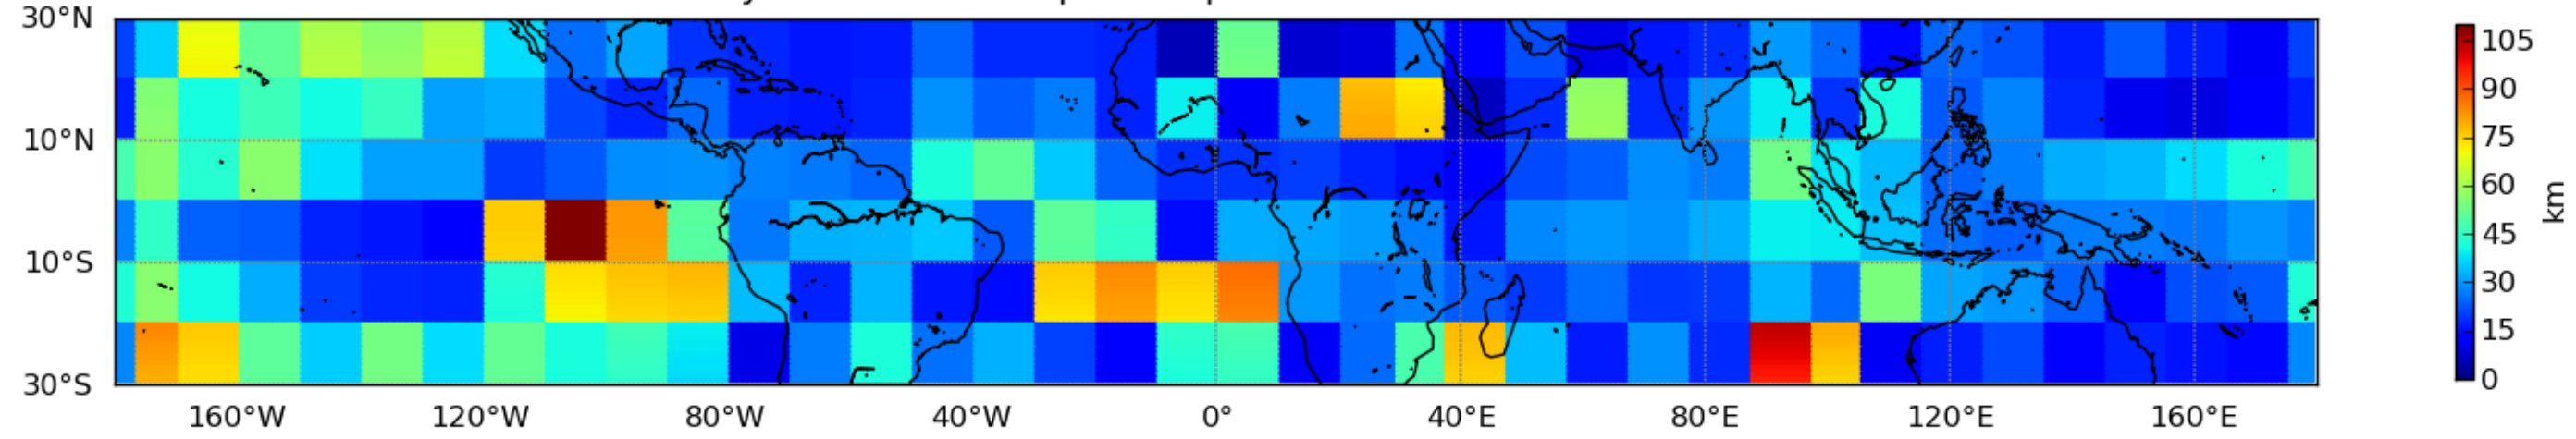

Moyenne mensuelle portee spatiale T1.5.1 CGTD : 10-2016

Moyenne mensuelle portee temporelle T1.5.1 CGTD : 10-2016

Moyenne mensuelle portee spatiale T1.5.1 CGTD : 11-2016

Moyenne mensuelle portee temporelle T1.5.1 CGTD : 11-2016

Moyenne mensuelle portee spatiale T1.5.1 CGTD : 12-2016

Moyenne mensuelle portee temporelle T1.5.1 CGTD : 12-2016

TERRE : 01 2016 06H

MER : 01 2016 06H

TERRE : 02 2016 06H

MER : 02 2016 06H

TERRE : 03 2016 06H