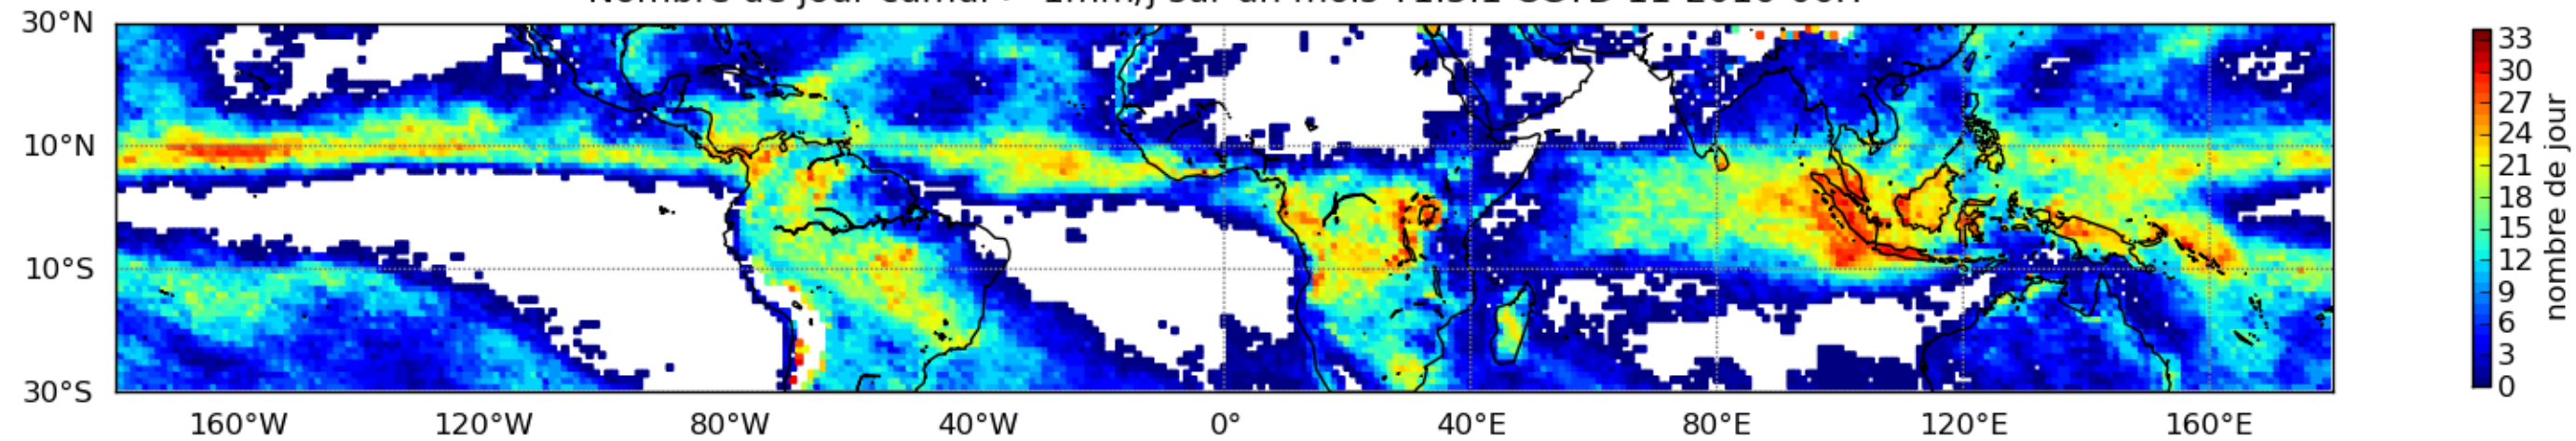

Nombre de jour cumul > 1mm/j sur un mois T1.5.1 CGTD 11-2016-06H

Nombre de jour cumul > 1mm/j sur un mois T1.5.1 CGTD 12-2016-06H

Moyenne mensuelle portee spatiale T1.5.1 CGTD : 01-2016

Moyenne mensuelle portee temporelle T1.5.1 CGTD : 01-2016