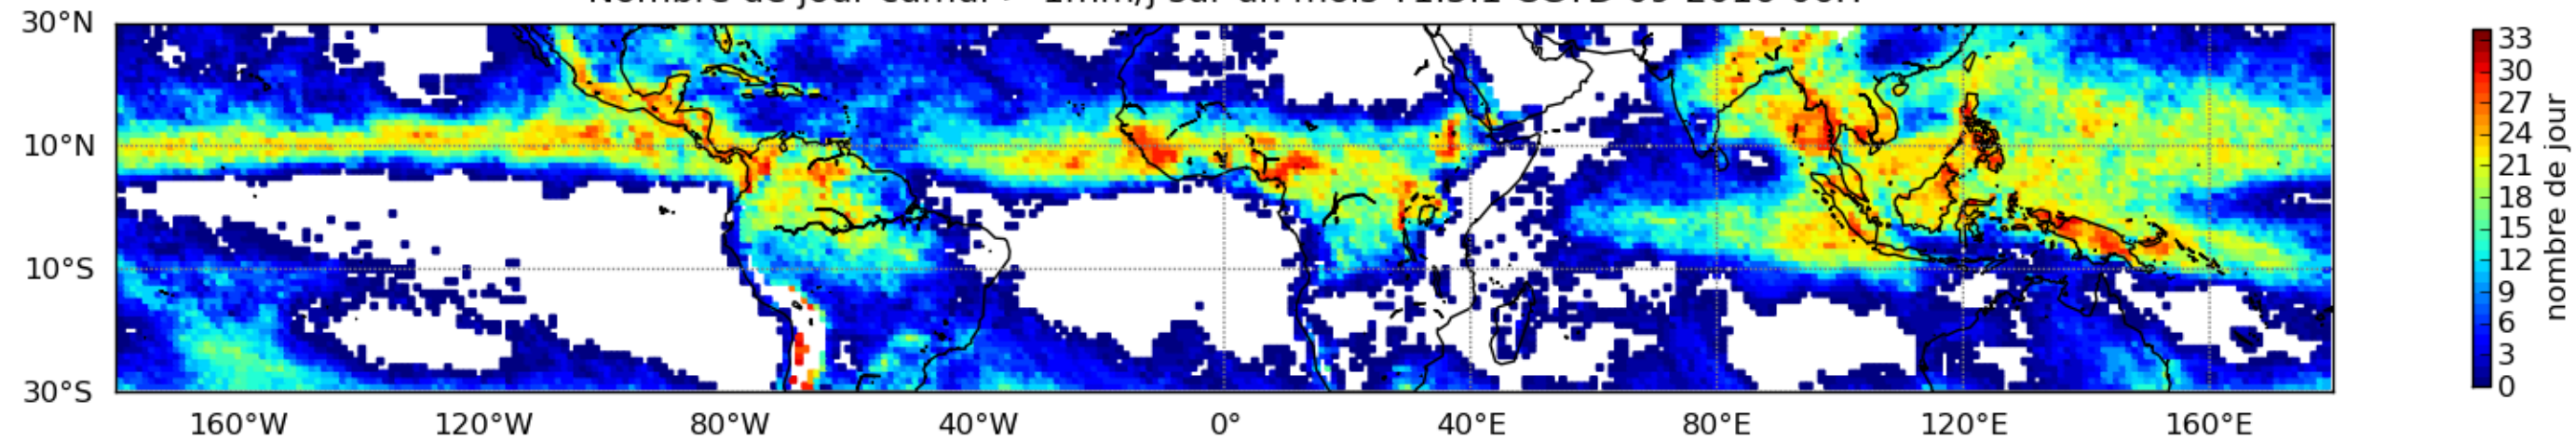

Nombre de jour cumul > 1mm/j sur un mois T1.5.1 CGTD 06-2016-06H

Nombre de jour cumul > 1mm/j sur un mois T1.5.1 CGTD 08-2016-06H

Nombre de jour cumul > 1mm/j sur un mois T1.5.1 CGTD 09-2016-06H

Nombre de jour cumul > 1mm/j sur un mois T1.5.1 CGTD 10-2016-06H

Nombre de jour cumul > 1mm/j sur un mois T1.5.1 CGTD 11-2016-06H

Nombre de jour cumul > 1mm/j sur un mois T1.5.1 CGTD 12-2016-06H

Moyenne mensuelle portee spatiale T1.5.1 CGTD : 01-2016

Moyenne mensuelle portee temporelle T1.5.1 CGTD : 01-2016