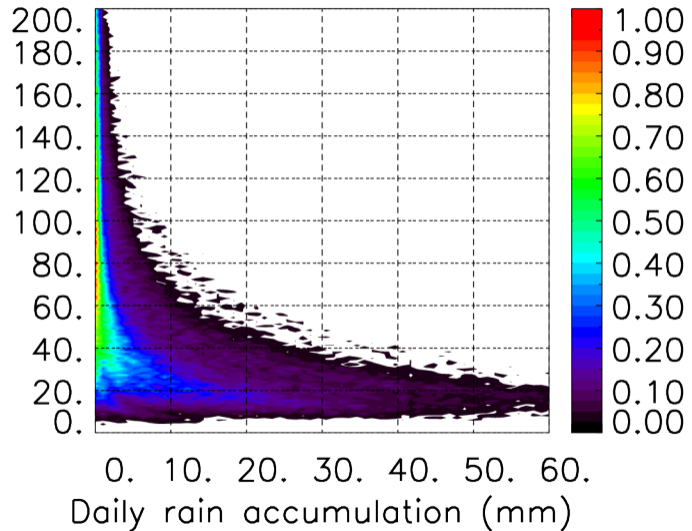

Moyenne mensuelle portee spatiale T1.5.1 CGTD : 12-2016

Moyenne mensuelle portee temporelle T1.5.1 CGTD : 12-2016

TERRE : 01 2016 06H

MER : 01 2016 06H

TERRE : 02 2016 06H

MER : 02 2016 06H

TERRE : 03 2016 06H