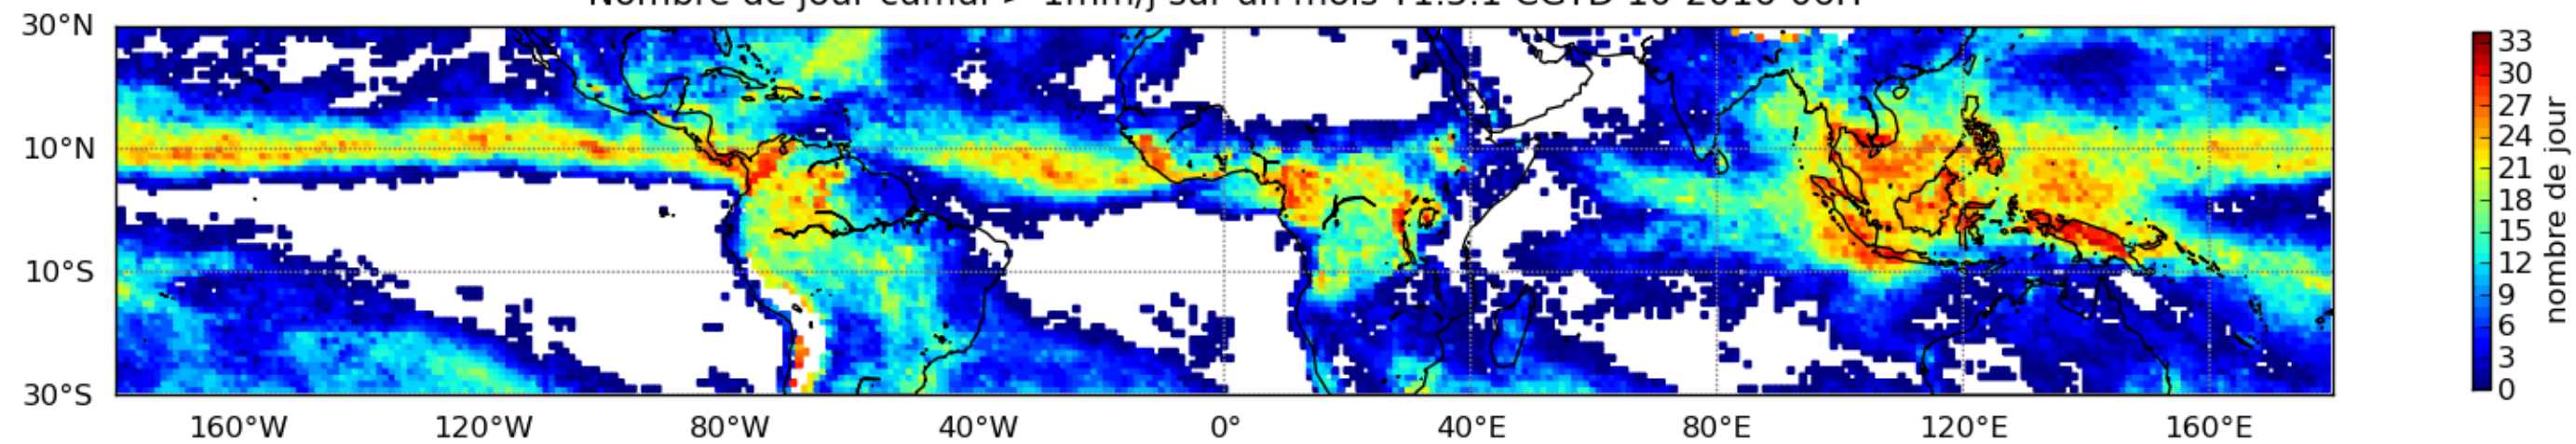

Nombre de jour cumul > 1mm/j sur un mois T1.5.1 CGTD 06-2016-06H

Nombre de jour cumul > 1mm/j sur un mois T1.5.1 CGTD 08-2016-06H

Nombre de jour cumul > 1mm/j sur un mois T1.5.1 CGTD 09-2016-06H

Nombre de jour cumul > 1mm/j sur un mois T1.5.1 CGTD 10-2016-06H

Nombre de jour cumul > 1mm/j sur un mois T1.5.1 CGTD 11-2016-06H

Nombre de jour cumul > 1mm/j sur un mois T1.5.1 CGTD 12-2016-06H

Moyenne mensuelle portee spatiale T1.5.1 CGTD : 01-2016

Moyenne mensuelle portee temporelle T1.5.1 CGTD : 01-2016