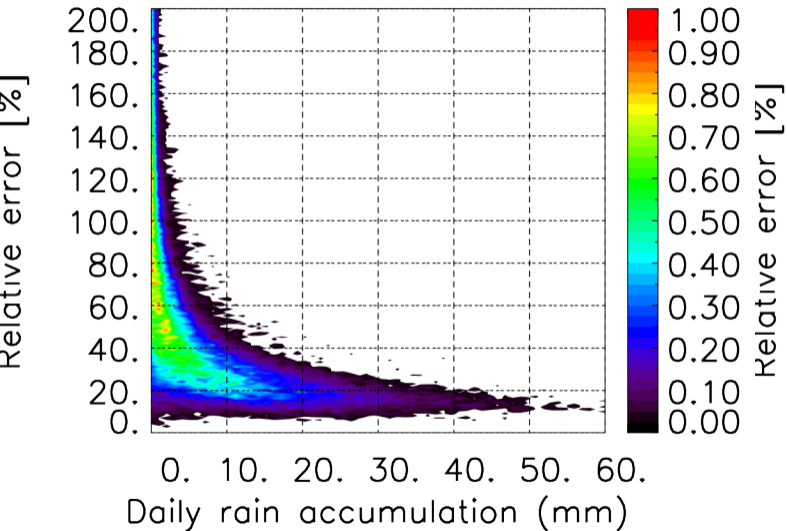

Moyenne mensuelle portee spatiale T1.5.1 CGTD : 12-2016

Moyenne mensuelle portee temporelle T1.5.1 CGTD : 12-2016

TERRE : 01 2016 06H

MER : 01 2016 06H

TERRE : 02 2016 06H

MER : 02 2016 06H

TERRE : 03 2016 06H

MER : 03 2016 06H

TERRE : 04 2016 06H

MER : 04 2016 06H

TERRE : 05 2016 06H

MER : 05 2016 06H

TERRE : 06 2016 06H

MER : 06 2016 06H

TERRE : 07 2016 06H