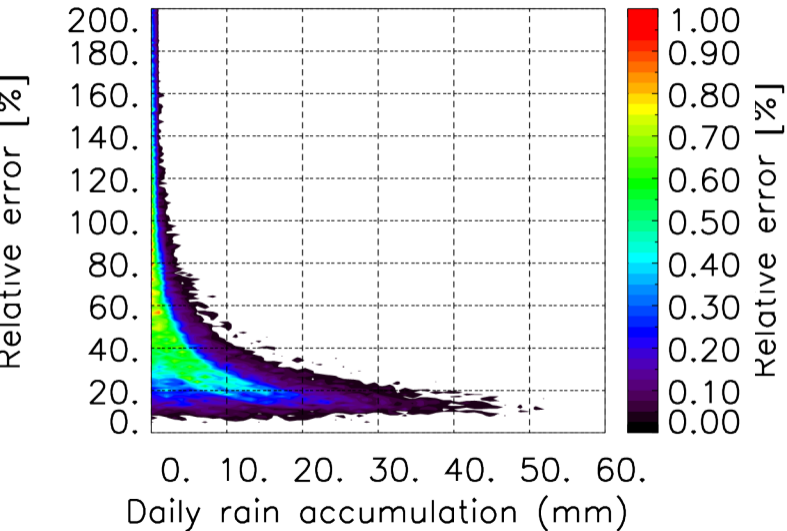

Moyenne mensuelle portee spatiale T1.5.1 CGTD : 12-2016

Moyenne mensuelle portee temporelle T1.5.1 CGTD : 12-2016

TERRE : 01 2016 06H

MER : 01 2016 06H

TERRE : 02 2016 06H

MER : 02 2016 06H

TERRE : 03 2016 06H