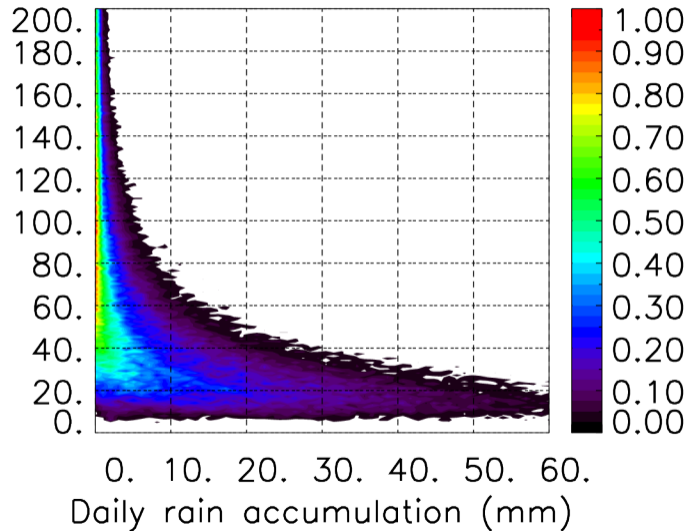

Moyenne mensuelle portee spatiale T1.5.1 CGTD : 12-2016

Moyenne mensuelle portee temporelle T1.5.1 CGTD : 12-2016

TERRE : 01 2016 06H

MER : 01 2016 06H

TERRE : 02 2016 06H

MER : 02 2016 06H

TERRE : 03 2016 06H

MER : 03 2016 06H

TERRE : 04 2016 06H

MER : 04 2016 06H

TERRE : 05 2016 06H

MER : 05 2016 06H

TERRE : 06 2016 06H

MER : 06 2016 06H

TERRE : 07 2016 06H