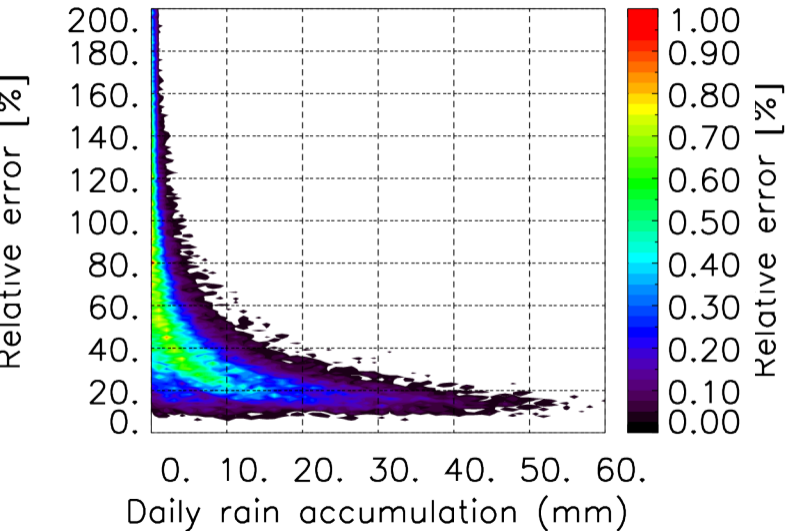

TERRE : 05 2016 06H

TERRE : 04 2016 06H