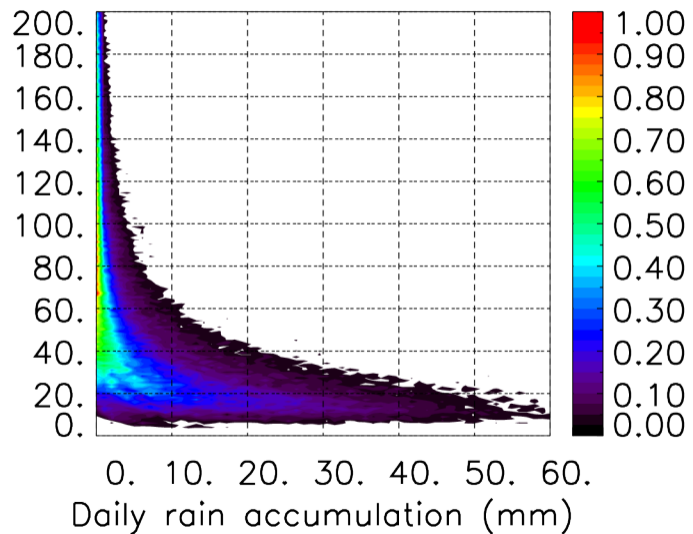

Moyenne mensuelle portee spatiale T1.5.1 CGTD : 12-2016

Moyenne mensuelle portee temporelle T1.5.1 CGTD : 12-2016

TERRE : 01 2016 06H

MER : 01 2016 06H

TERRE : 02 2016 06H

MER : 02 2016 06H

TERRE : 03 2016 06H

MER : 03 2016 06H

TERRE : 04 2016 06H

MER : 04 2016 06H

TERRE : 05 2016 06H

MER : 05 2016 06H

TERRE : 06 2016 06H

MER : 06 2016 06H

TERRE : 07 2016 06H