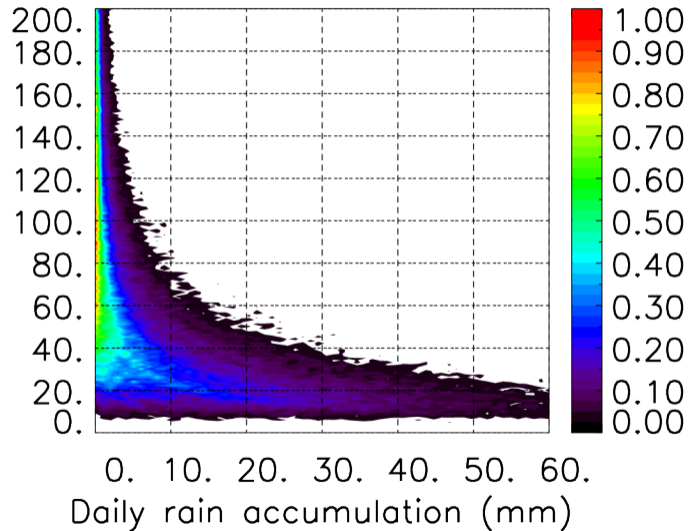

MER : 05 2016 06H

MER : 04 2016 06H