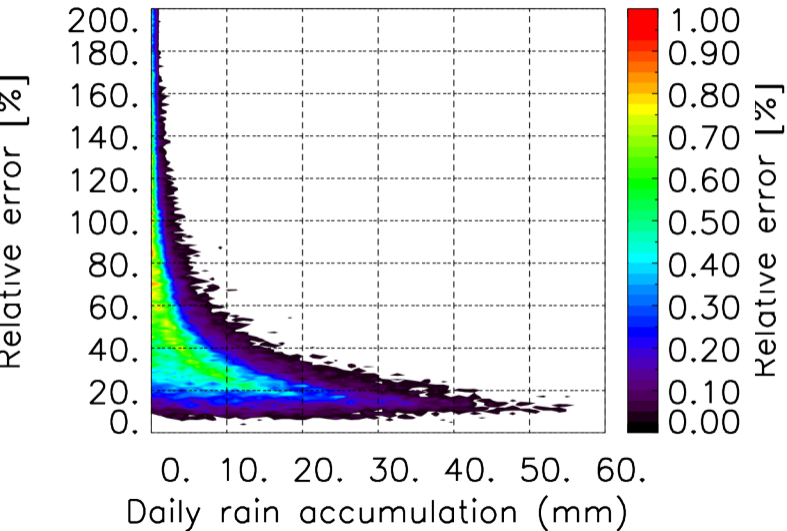

Moyenne mensuelle portee spatiale T1.5.1 CGTD : 12-2016

Moyenne mensuelle portee temporelle T1.5.1 CGTD : 12-2016

TERRE : 01 2016 06H

MER : 01 2016 06H

TERRE : 02 2016 06H

MER : 02 2016 06H

TERRE : 03 2016 06H

MER : 03 2016 06H

TERRE : 04 2016 06H

MER : 04 2016 06H

TERRE : 05 2016 06H

MER : 05 2016 06H

TERRE : 06 2016 06H

MER : 06 2016 06H

TERRE : 07 2016 06H