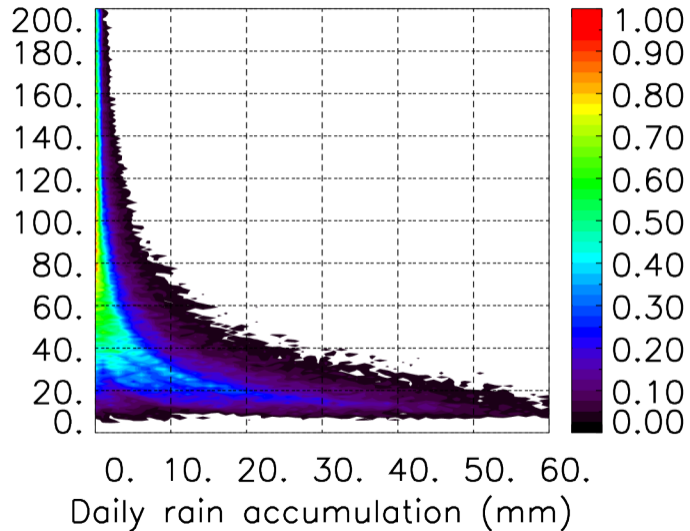

MER : 04 2016 06H

MER : 03 2016 06H