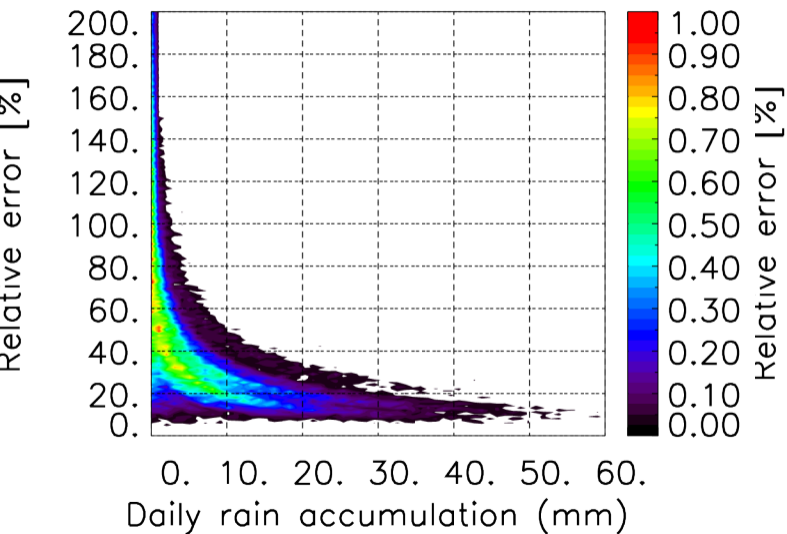

Moyenne mensuelle portee spatiale T1.5.1 CGTD : 12-2016

Moyenne mensuelle portee temporelle T1.5.1 CGTD : 12-2016

TERRE : 01 2016 06H

MER : 01 2016 06H

TERRE : 02 2016 06H

MER : 02 2016 06H

TERRE : 03 2016 06H