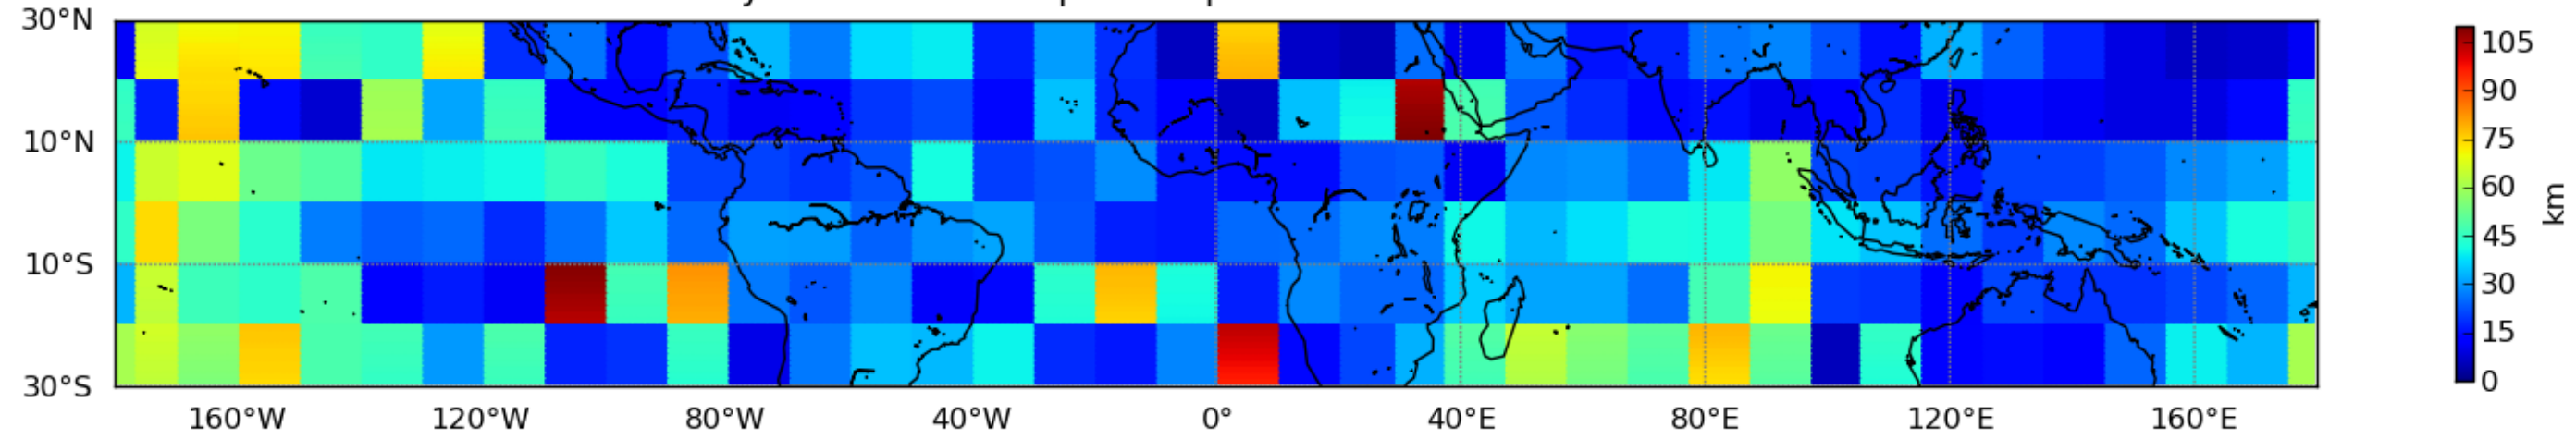

Moyenne mensuelle portee spatiale T1.5.1 CGTD : 02-2016