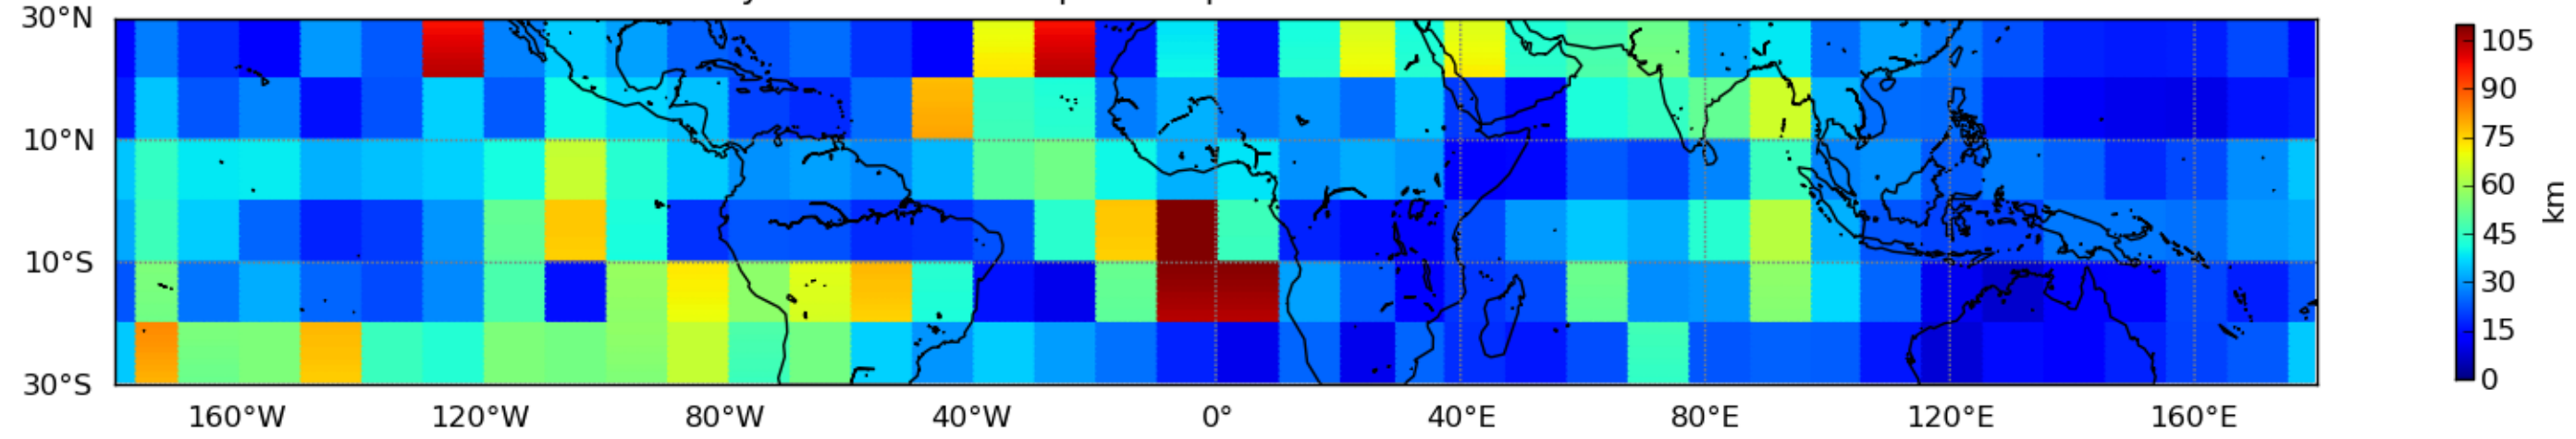

Nombre de jour cumul > 1mm/j sur un mois T1.5.1 CGTD 06-2016-18H

Moyenne mensuelle portee spatiale T1.5.1 CGTD : 06-2016

Moyenne mensuelle portee temporelle T1.5.1 CGTD : 06-2016

TERRE : 06 2016 18H

MER : 06 2016 18H