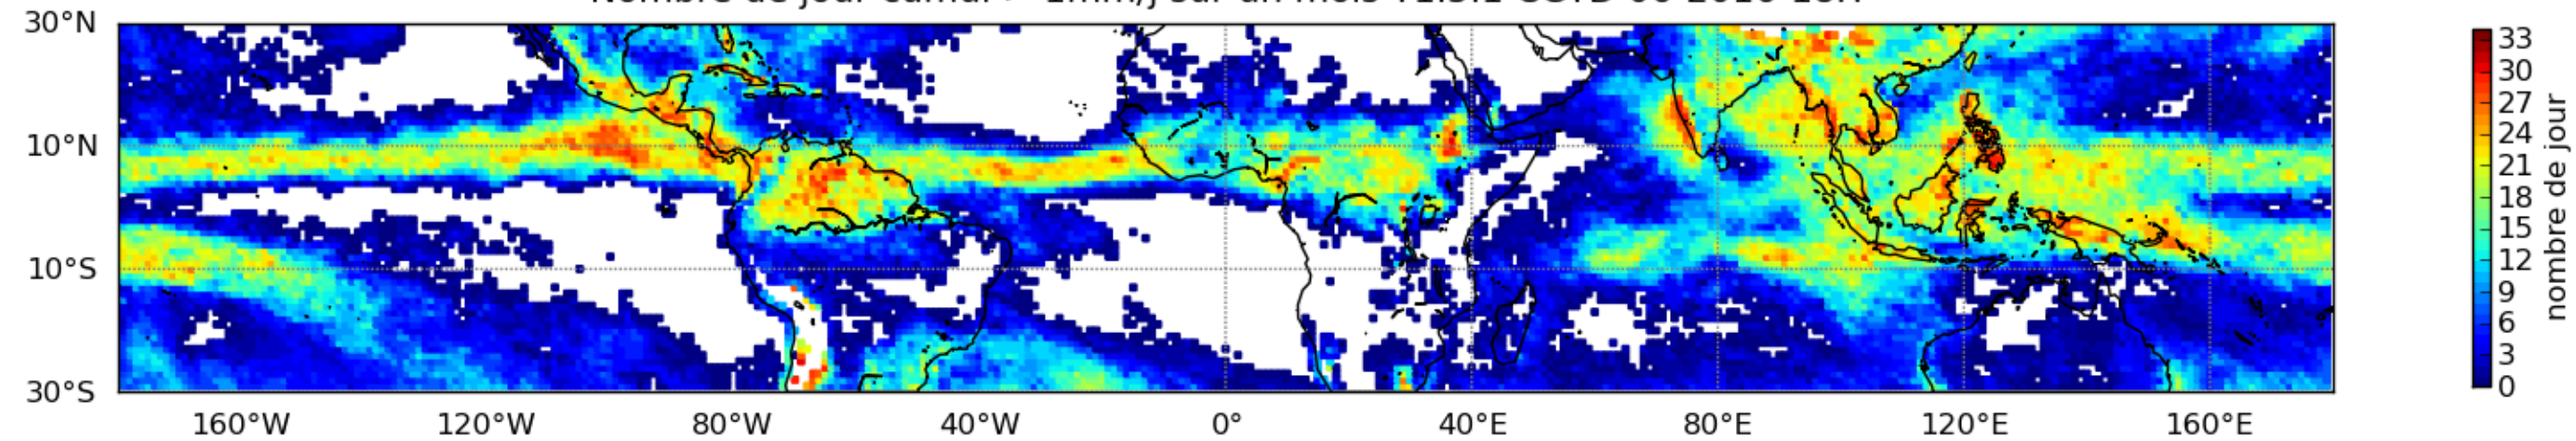

Nombre de jour cumul > 1mm/j sur un mois T1.5.1 CGTD 06-2016-18H

Moyenne mensuelle portee spatiale T1.5.1 CGTD : 06-2016

Moyenne mensuelle portee temporelle T1.5.1 CGTD : 06-2016

TERRE : 06 2016 18H

MER : 06 2016 18H