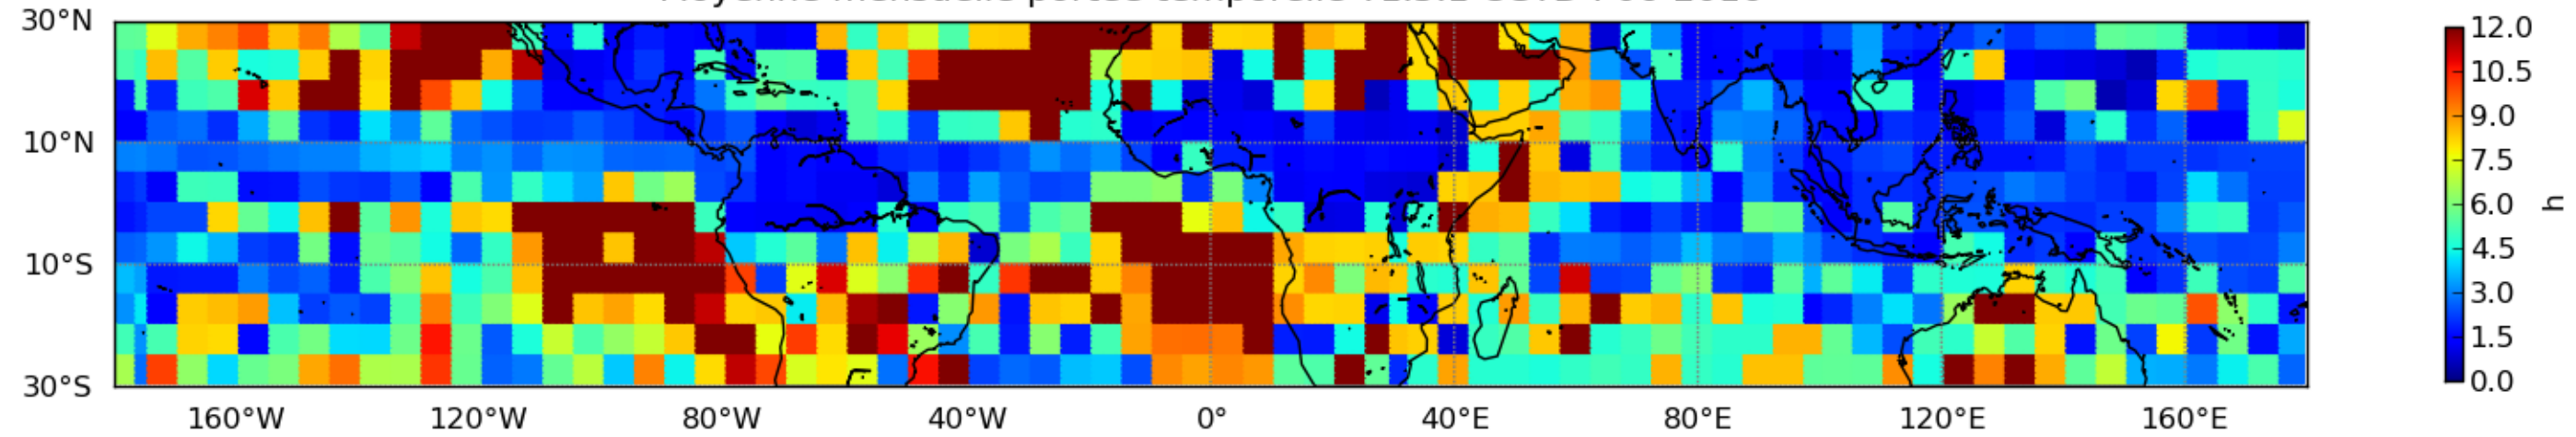

Nombre de jour cumul > 1mm/j sur un mois T1.5.1 CGTD 06-2016-18H

Moyenne mensuelle portee spatiale T1.5.1 CGTD : 06-2016

Moyenne mensuelle portee temporelle T1.5.1 CGTD : 06-2016

TERRE : 06 2016 18H

MER : 06 2016 18H