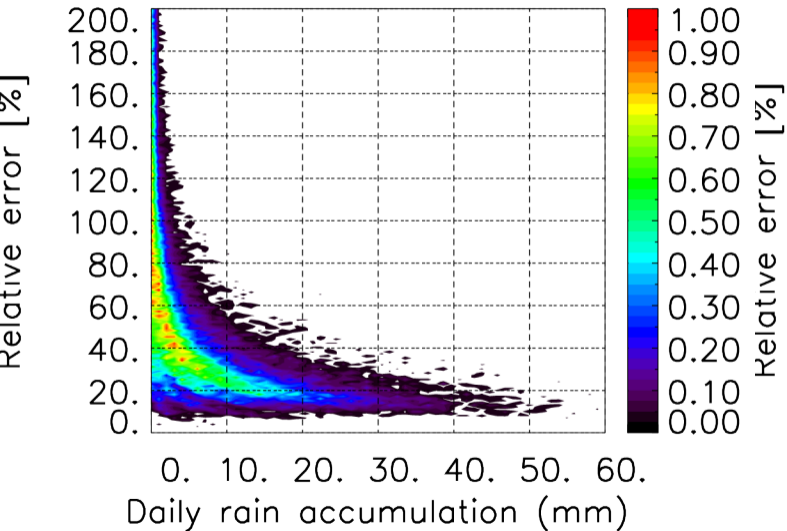

Nombre de jour cumul > 1mm/j sur un mois T1.5.1 CGTD 06-2016-18H

Moyenne mensuelle portee spatiale T1.5.1 CGTD : 06-2016

Moyenne mensuelle portee temporelle T1.5.1 CGTD : 06-2016

TERRE : 06 2016 18H

MER : 06 2016 18H