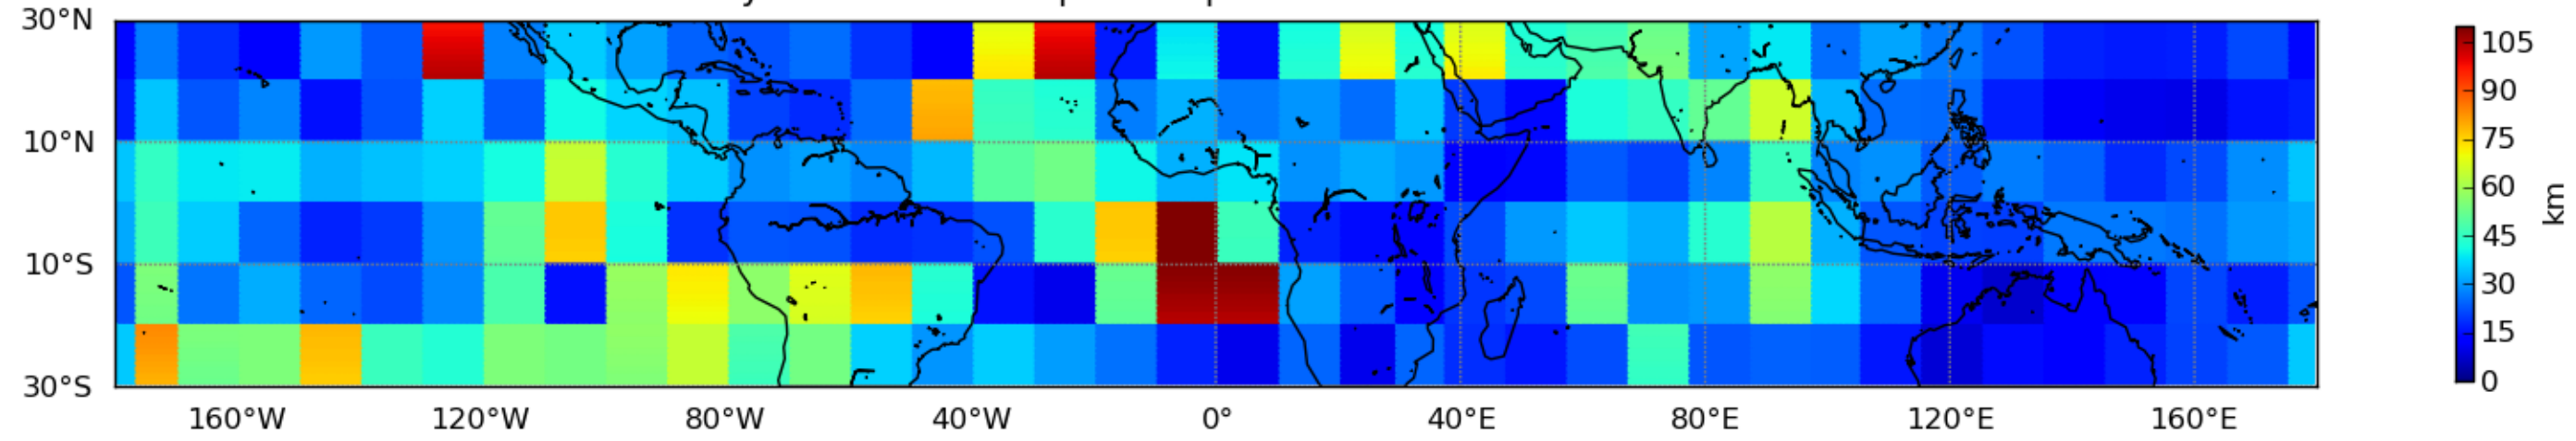

Nombre de jour cumul > 1mm/j sur un mois T1.5.1 CGTD 06-2016-12H

Moyenne mensuelle portee spatiale T1.5.1 CGTD : 06-2016

Moyenne mensuelle portee temporelle T1.5.1 CGTD : 06-2016

TERRE : 06 2016 12H

MER : 06 2016 12H