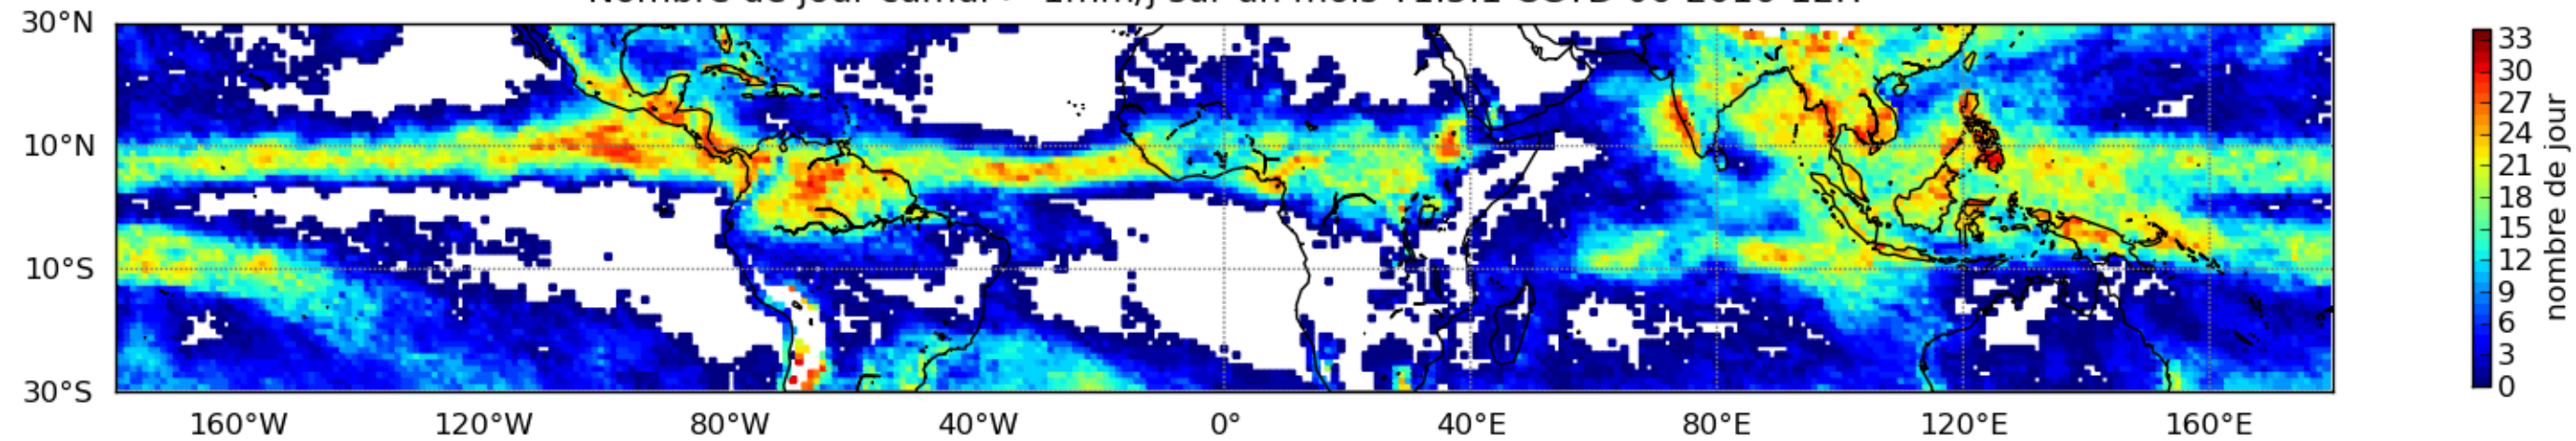

Nombre de jour cumul > 1mm/j sur un mois T1.5.1 CGTD 06-2016-12H

Moyenne mensuelle portee spatiale T1.5.1 CGTD : 06-2016

Moyenne mensuelle portee temporelle T1.5.1 CGTD : 06-2016

TERRE : 06 2016 12H

MER : 06 2016 12H