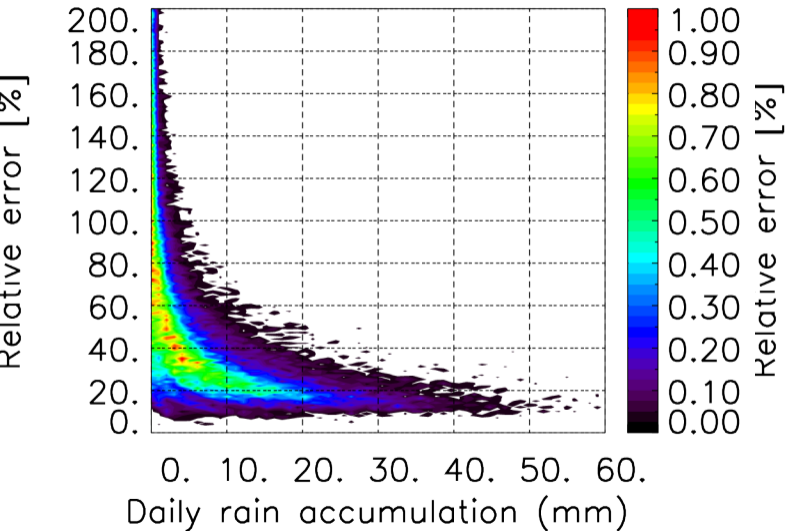

Nombre de jour cumul > 1mm/j sur un mois T1.5.1 CGTD 06-2016-12H

Moyenne mensuelle portee spatiale T1.5.1 CGTD : 06-2016

Moyenne mensuelle portee temporelle T1.5.1 CGTD : 06-2016

TERRE : 06 2016 12H

MER : 06 2016 12H