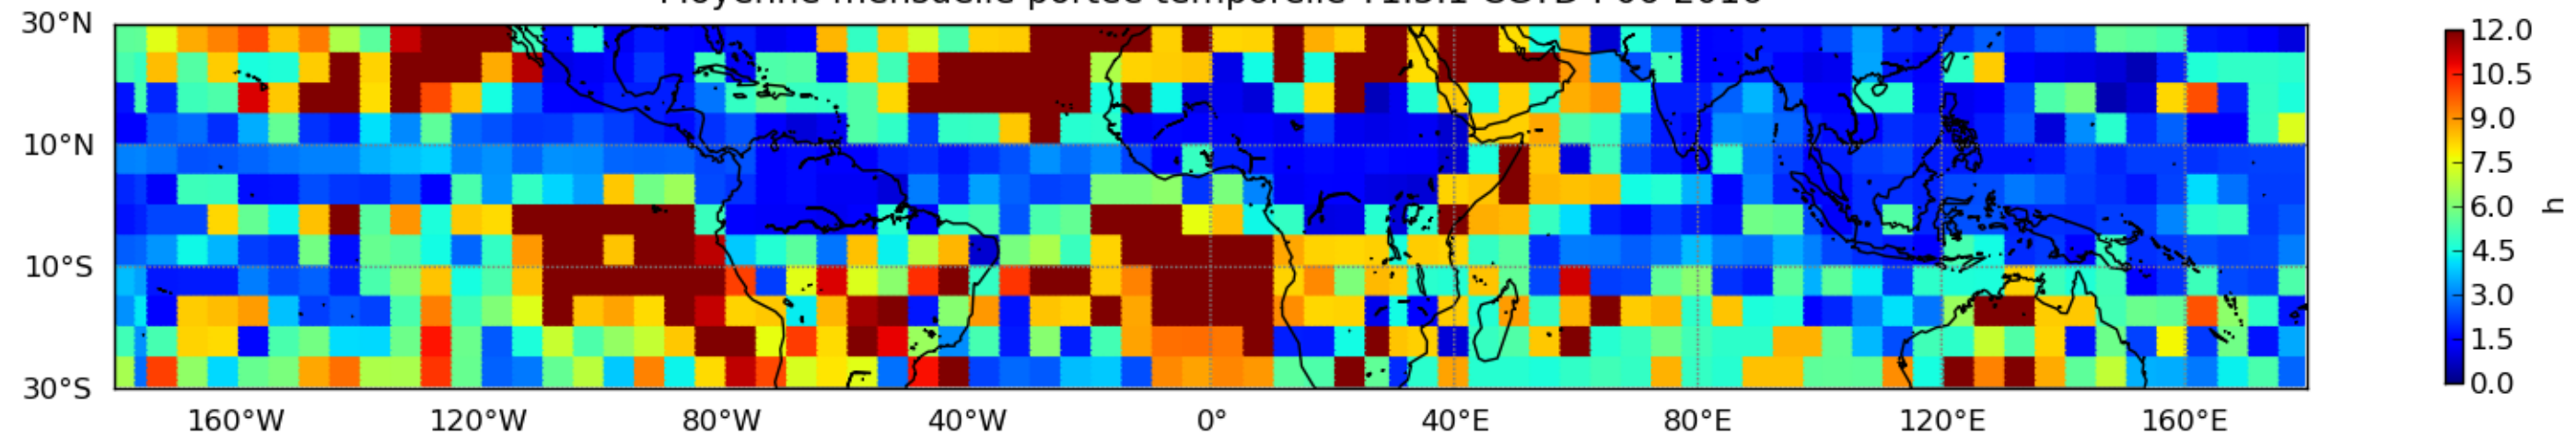

Nombre de jour cumul > 1mm/j sur un mois T1.5.1 CGTD 06-2016-12H

Moyenne mensuelle portee spatiale T1.5.1 CGTD : 06-2016

Moyenne mensuelle portee temporelle T1.5.1 CGTD : 06-2016

TERRE : 06 2016 12H

MER : 06 2016 12H