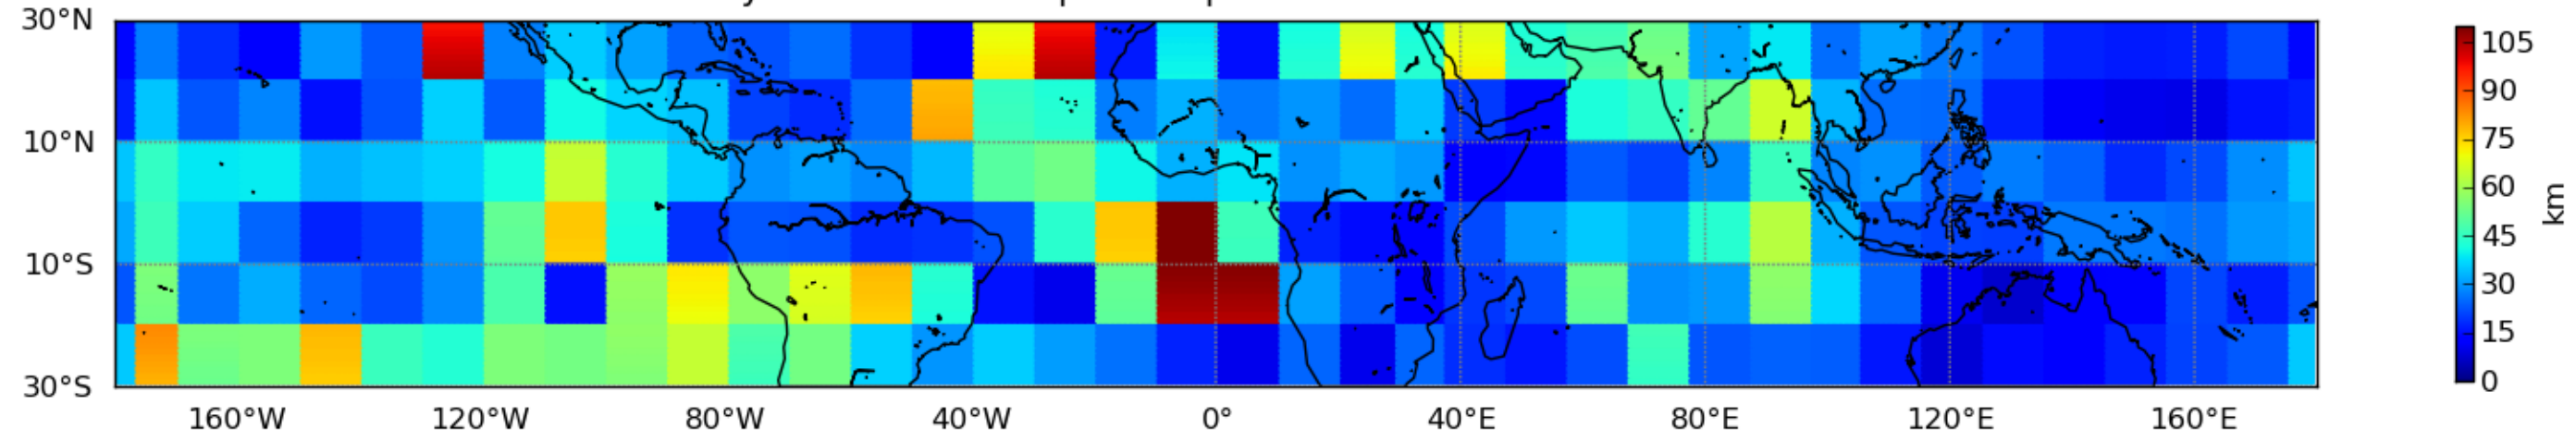

Nombre de jour cumul > 1mm/j sur un mois T1.5.1 CGTD 06-2016-06H

Moyenne mensuelle portee spatiale T1.5.1 CGTD : 06-2016

Moyenne mensuelle portee temporelle T1.5.1 CGTD : 06-2016

TERRE : 06 2016 06H

MER : 06 2016 06H