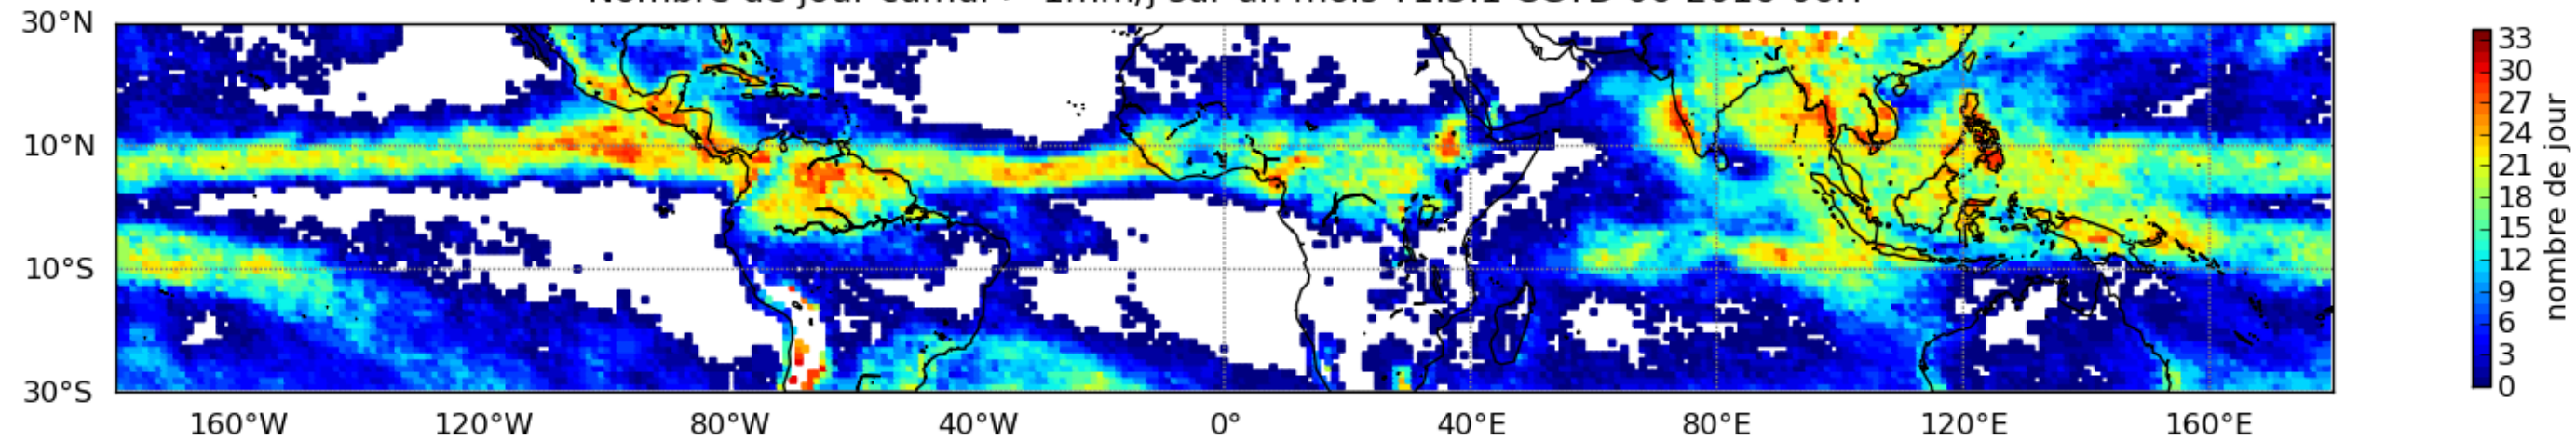

Nombre de jour cumul > 1mm/j sur un mois T1.5.1 CGTD 06-2016-06H

Moyenne mensuelle portee spatiale T1.5.1 CGTD : 06-2016

Moyenne mensuelle portee temporelle T1.5.1 CGTD : 06-2016

TERRE : 06 2016 06H

MER : 06 2016 06H