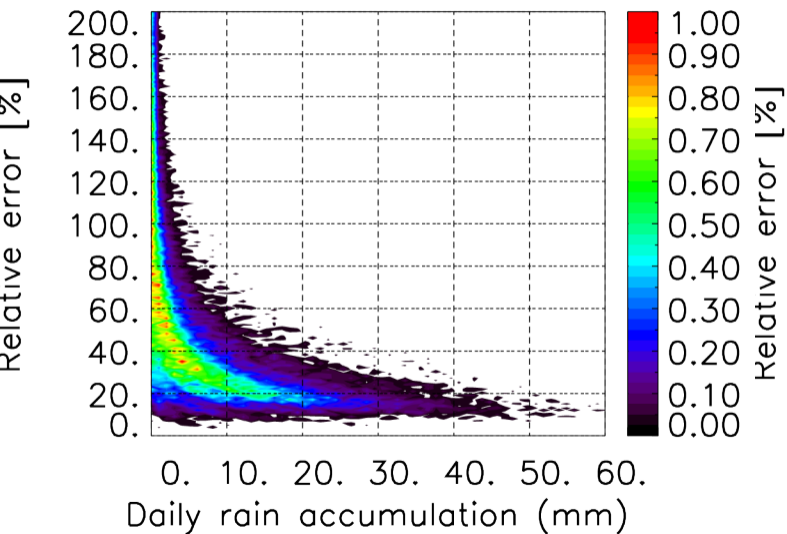

Nombre de jour cumul > 1mm/j sur un mois T1.5.1 CGTD 06-2016-06H

Moyenne mensuelle portee spatiale T1.5.1 CGTD : 06-2016

Moyenne mensuelle portee temporelle T1.5.1 CGTD : 06-2016

TERRE : 06 2016 06H

MER : 06 2016 06H