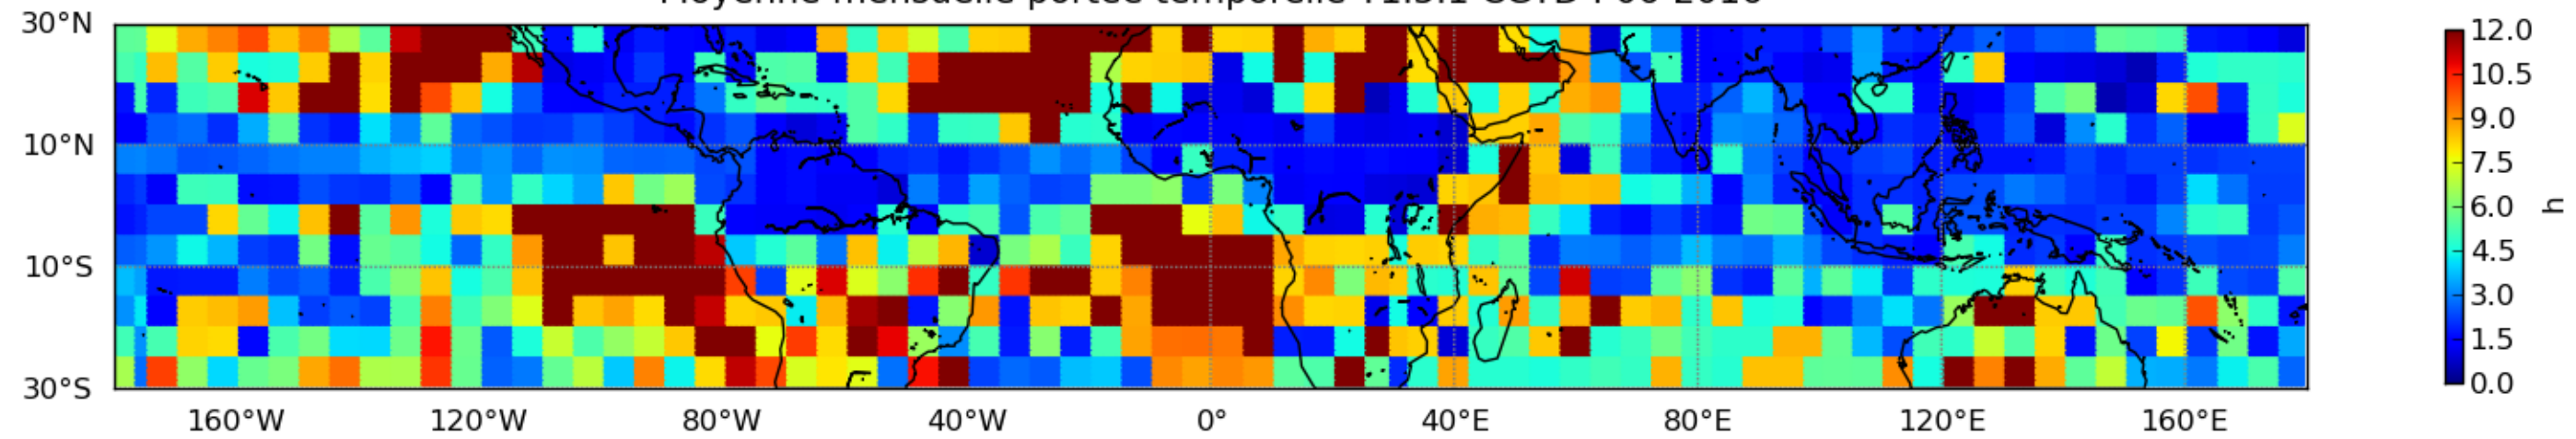

Nombre de jour cumul > 1mm/j sur un mois T1.5.1 CGTD 06-2016-06H

Moyenne mensuelle portee spatiale T1.5.1 CGTD : 06-2016

Moyenne mensuelle portee temporelle T1.5.1 CGTD : 06-2016

TERRE : 06 2016 06H

MER : 06 2016 06H