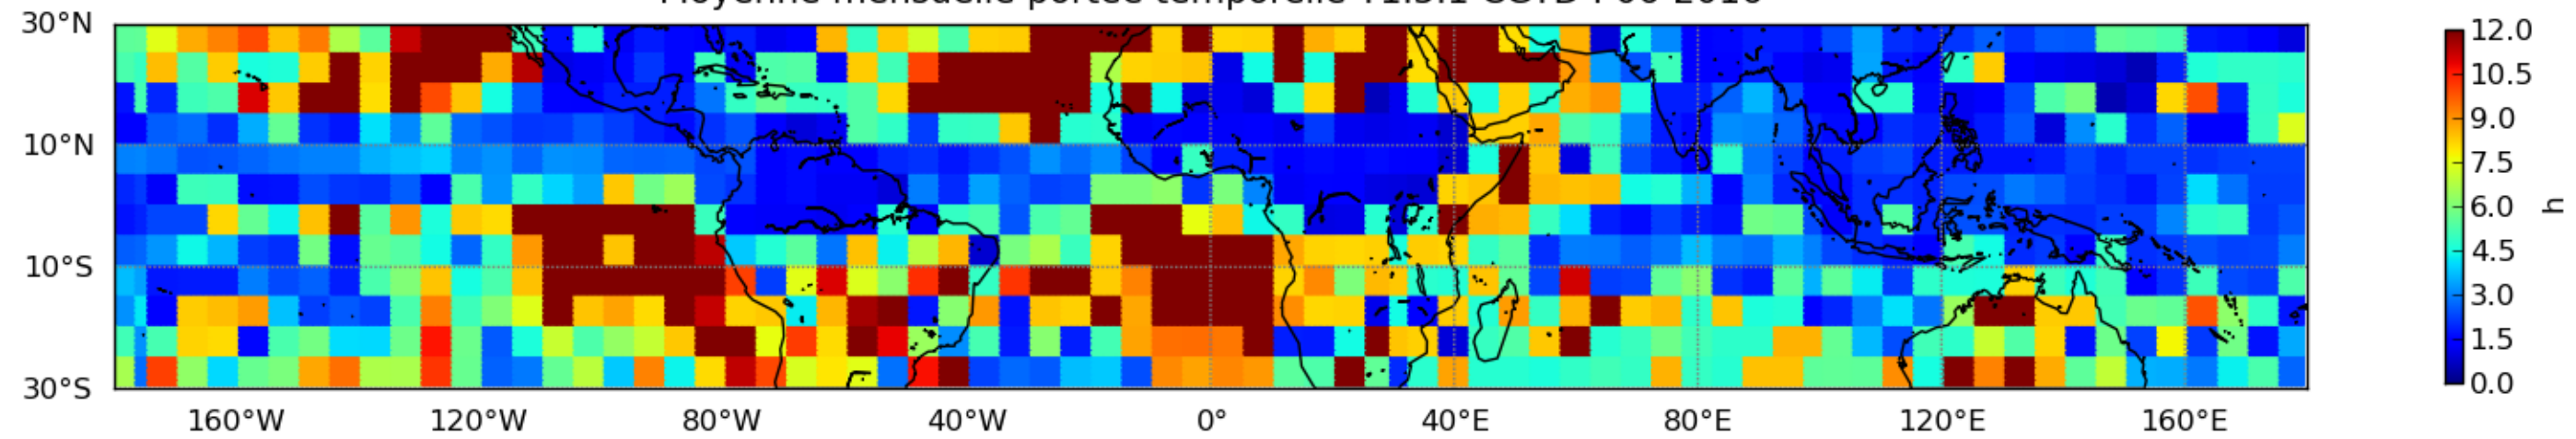

Nombre de jour cumul > 1mm/j sur un mois T1.5.1 CGTD 06-2016-00H

Moyenne mensuelle portee spatiale T1.5.1 CGTD : 06-2016

Moyenne mensuelle portee temporelle T1.5.1 CGTD : 06-2016

TERRE : 06 2016 00H

MER : 06 2016 00H