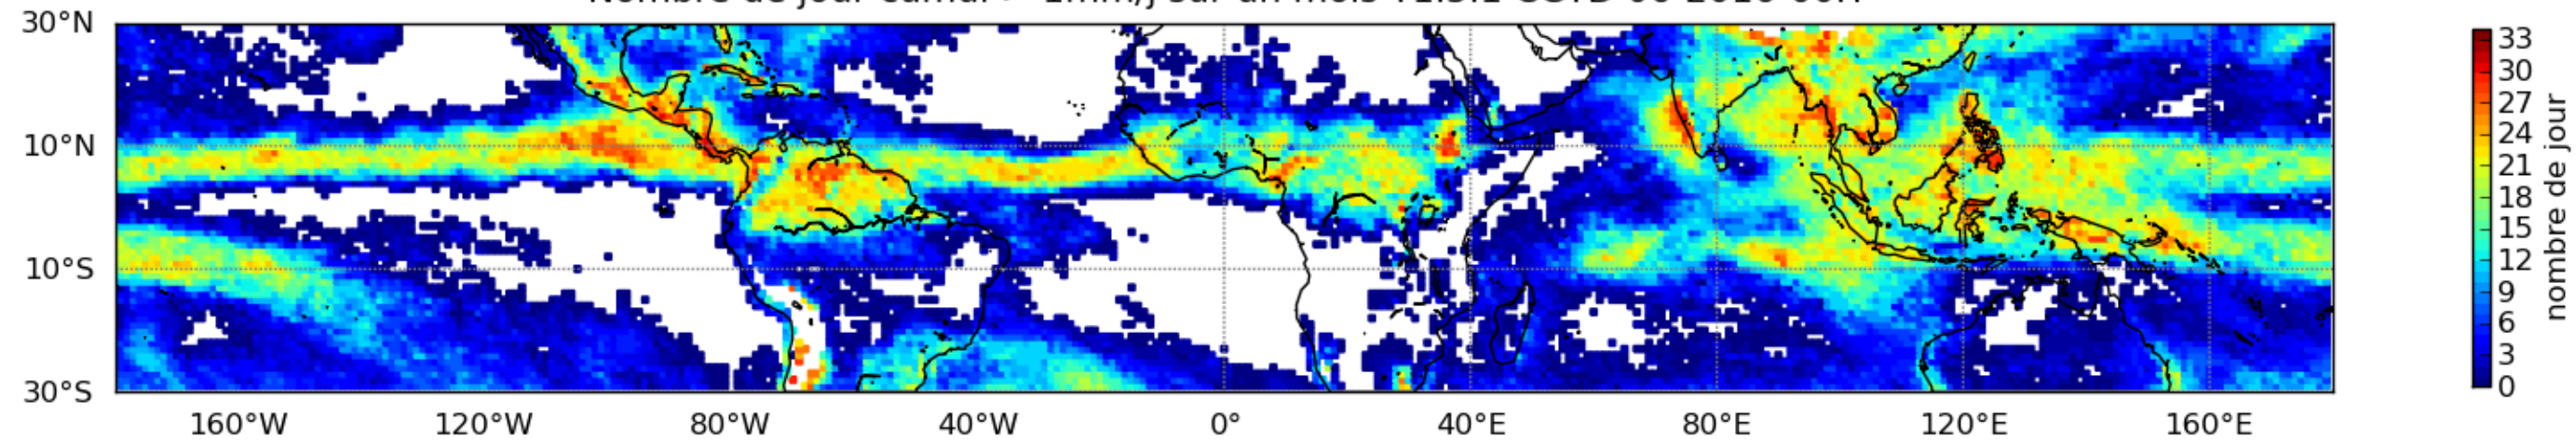

Nombre de jour cumul > 1mm/j sur un mois T1.5.1 CGTD 06-2016-00H

Moyenne mensuelle portee spatiale T1.5.1 CGTD : 06-2016

Moyenne mensuelle portee temporelle T1.5.1 CGTD : 06-2016

TERRE : 06 2016 00H

MER : 06 2016 00H