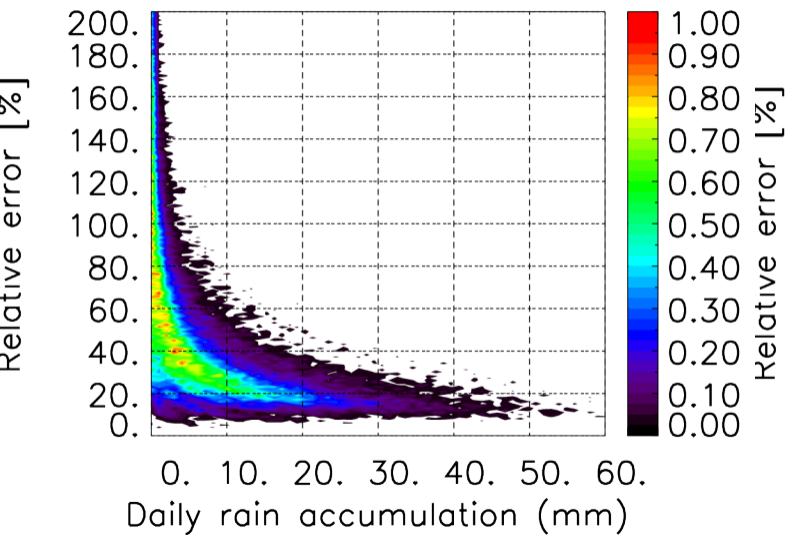

Nombre de jour cumul > 1mm/j sur un mois T1.5.1 CGTD 06-2016-00H

Moyenne mensuelle portee spatiale T1.5.1 CGTD : 06-2016

Moyenne mensuelle portee temporelle T1.5.1 CGTD : 06-2016

TERRE : 06 2016 00H

MER : 06 2016 00H