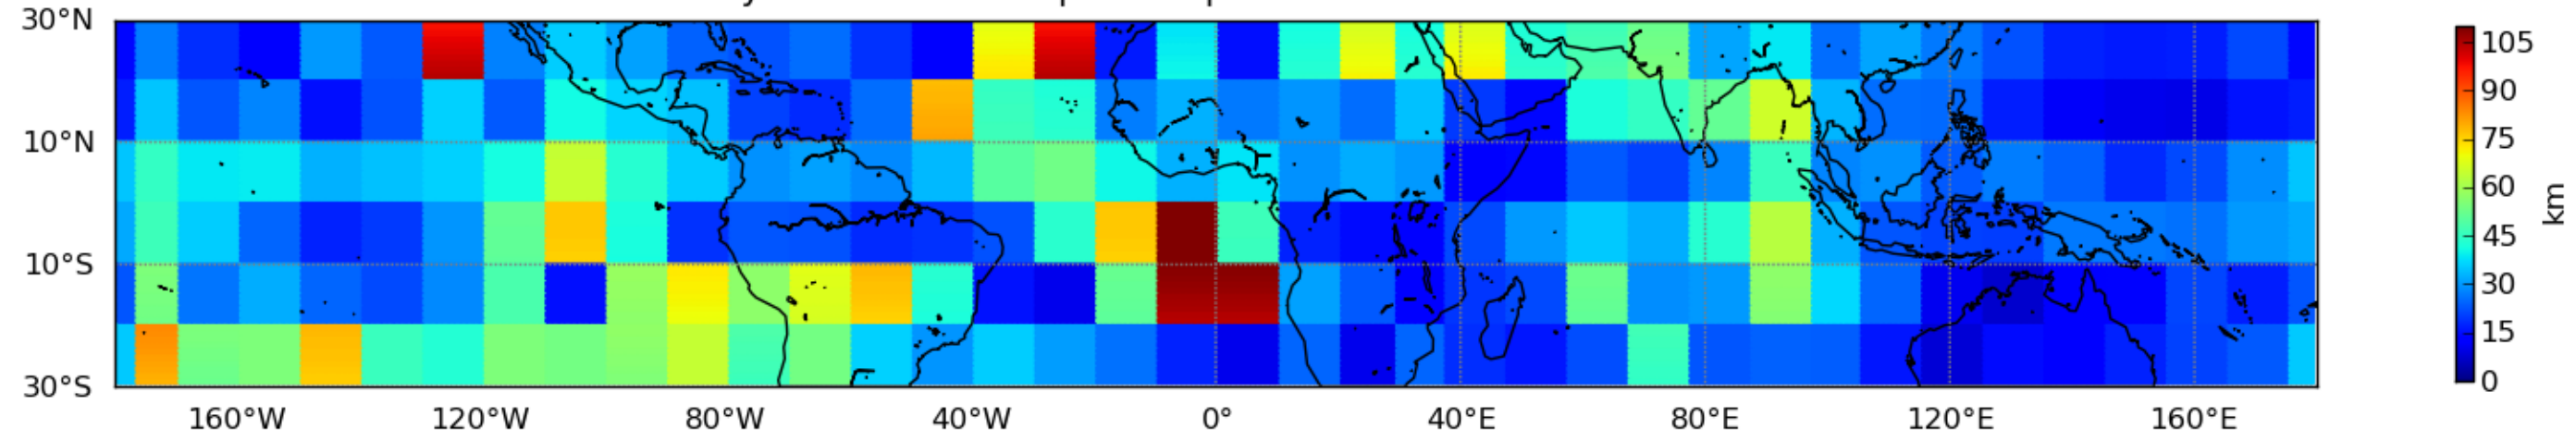

Nombre de jour cumul > 1mm/j sur un mois T1.5.1 CGTD 06-2016-00H

Moyenne mensuelle portee spatiale T1.5.1 CGTD : 06-2016

Moyenne mensuelle portee temporelle T1.5.1 CGTD : 06-2016

TERRE : 06 2016 00H

MER : 06 2016 00H