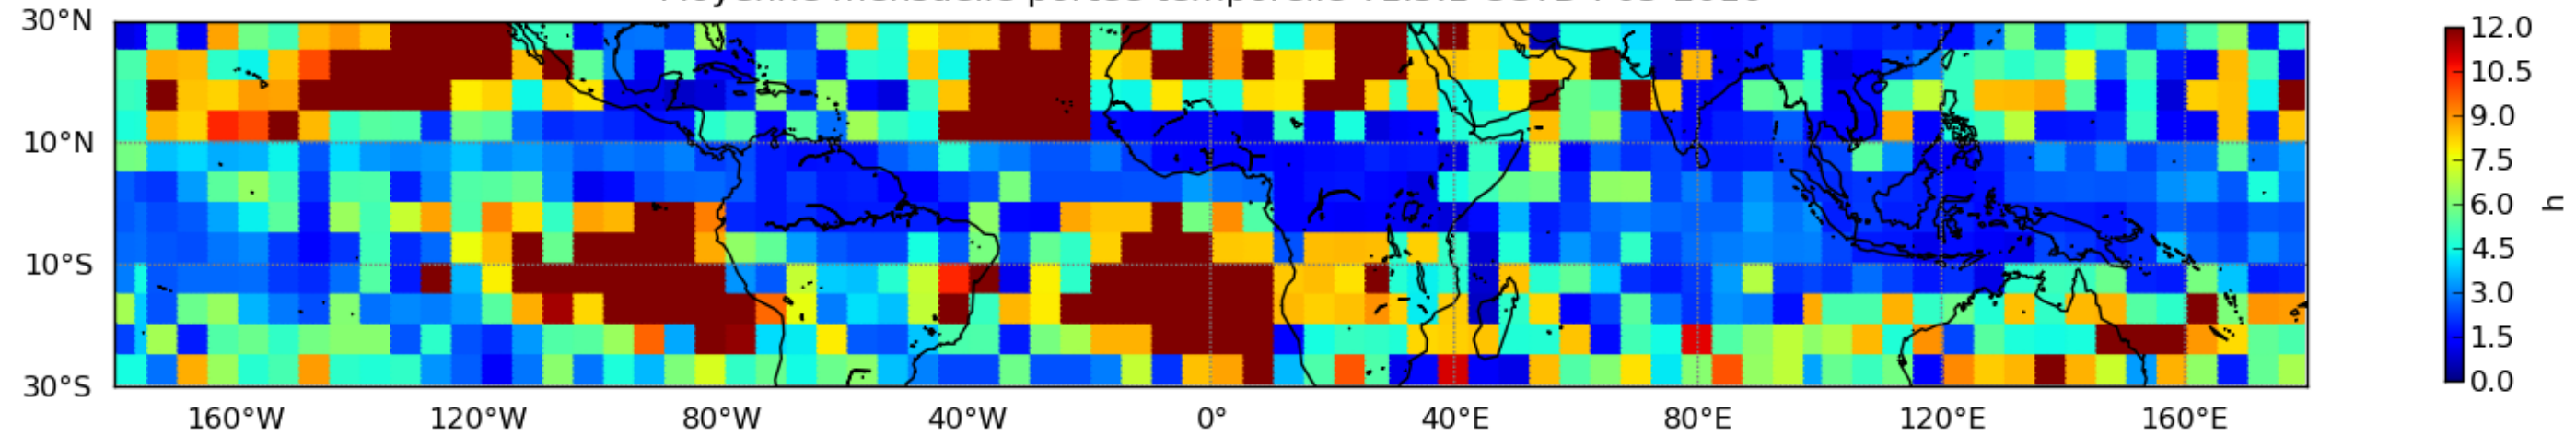

Moyenne mensuelle portee spatiale T1.5.1 CGTD : 05-2016

Moyenne mensuelle portee temporelle T1.5.1 CGTD : 05-2016

TERRE : 05 2016 18H

MER : 05 2016 18H