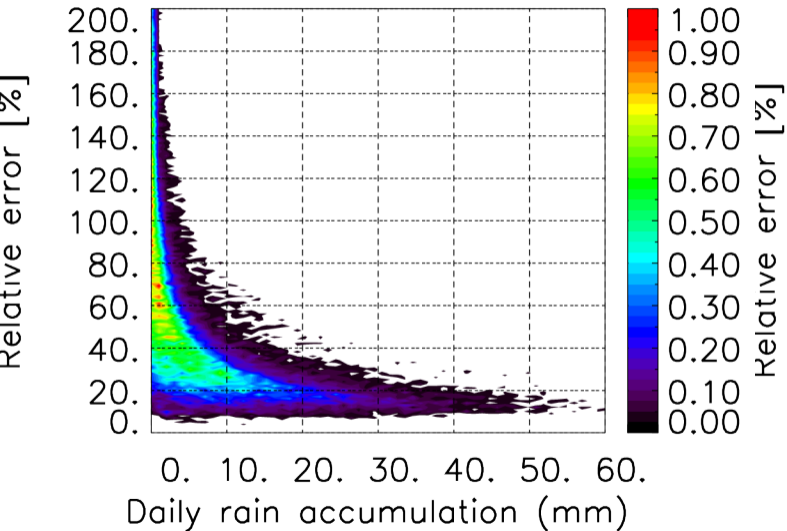

Moyenne mensuelle portee spatiale T1.5.1 CGTD : 05-2016

Moyenne mensuelle portee temporelle T1.5.1 CGTD : 05-2016

TERRE : 05 2016 18H

MER : 05 2016 18H