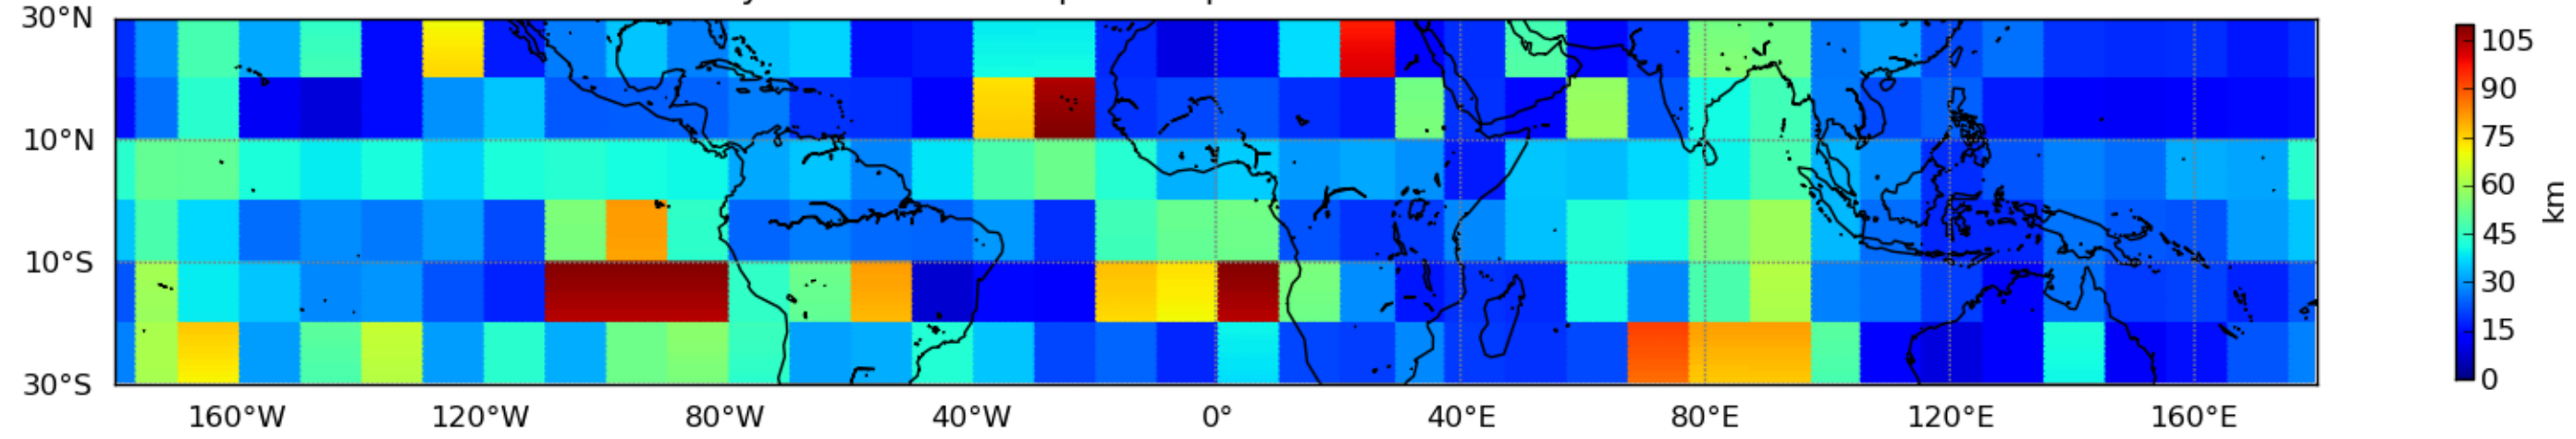

Moyenne mensuelle portee spatiale T1.5.1 CGTD : 05-2016

Moyenne mensuelle portee temporelle T1.5.1 CGTD : 05-2016

TERRE : 05 2016 18H

MER : 05 2016 18H