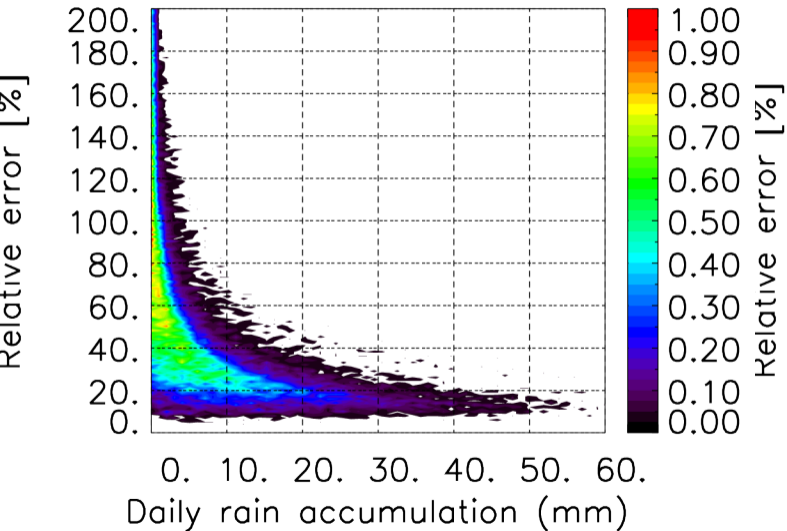

Moyenne mensuelle portee spatiale T1.5.1 CGTD : 05-2016

Moyenne mensuelle portee temporelle T1.5.1 CGTD : 05-2016

TERRE : 05 2016 12H

MER : 05 2016 12H