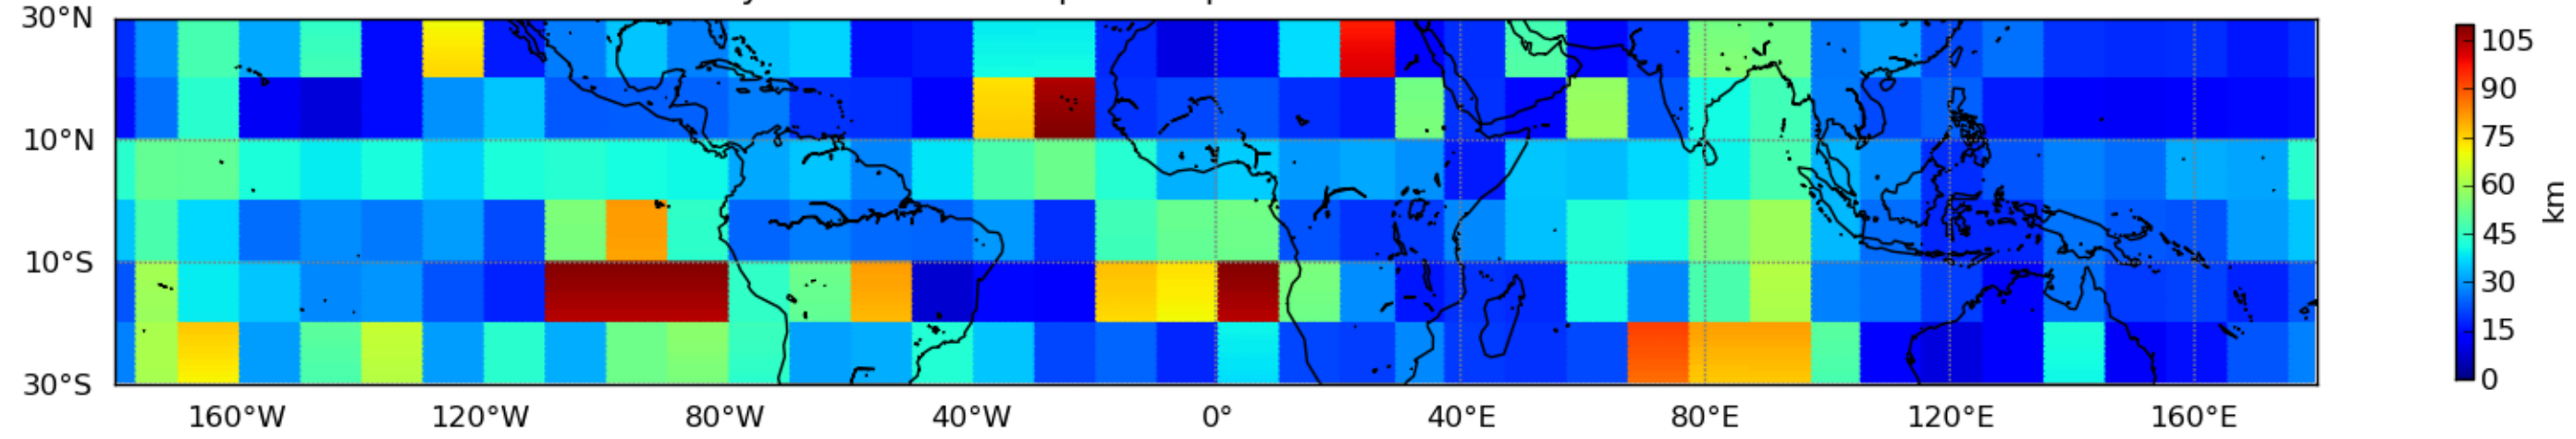

Moyenne mensuelle portee spatiale T1.5.1 CGTD : 05-2016

Moyenne mensuelle portee temporelle T1.5.1 CGTD : 05-2016

TERRE : 05 2016 12H

MER : 05 2016 12H