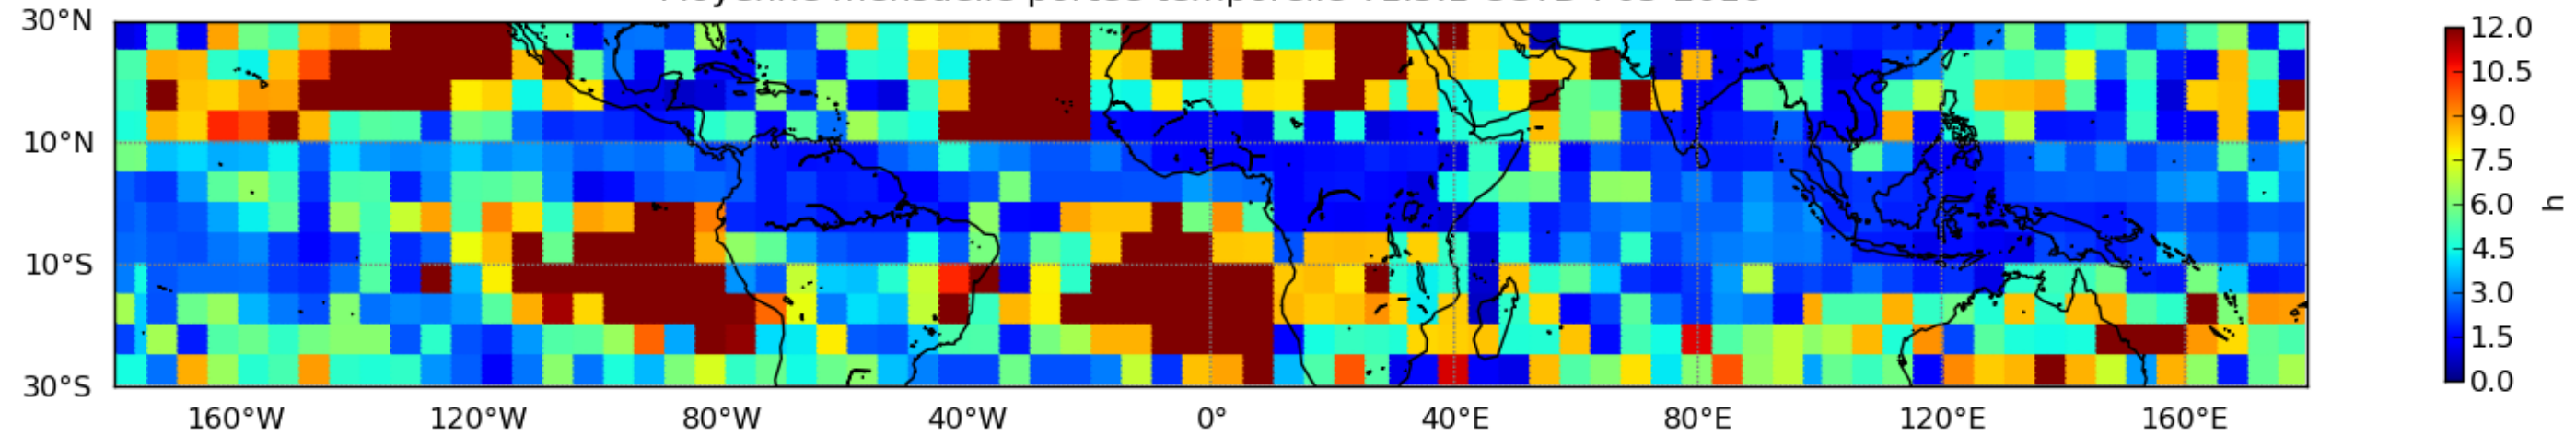

Moyenne mensuelle portee spatiale T1.5.1 CGTD : 05-2016

Moyenne mensuelle portee temporelle T1.5.1 CGTD : 05-2016

TERRE : 05 2016 12H

MER : 05 2016 12H