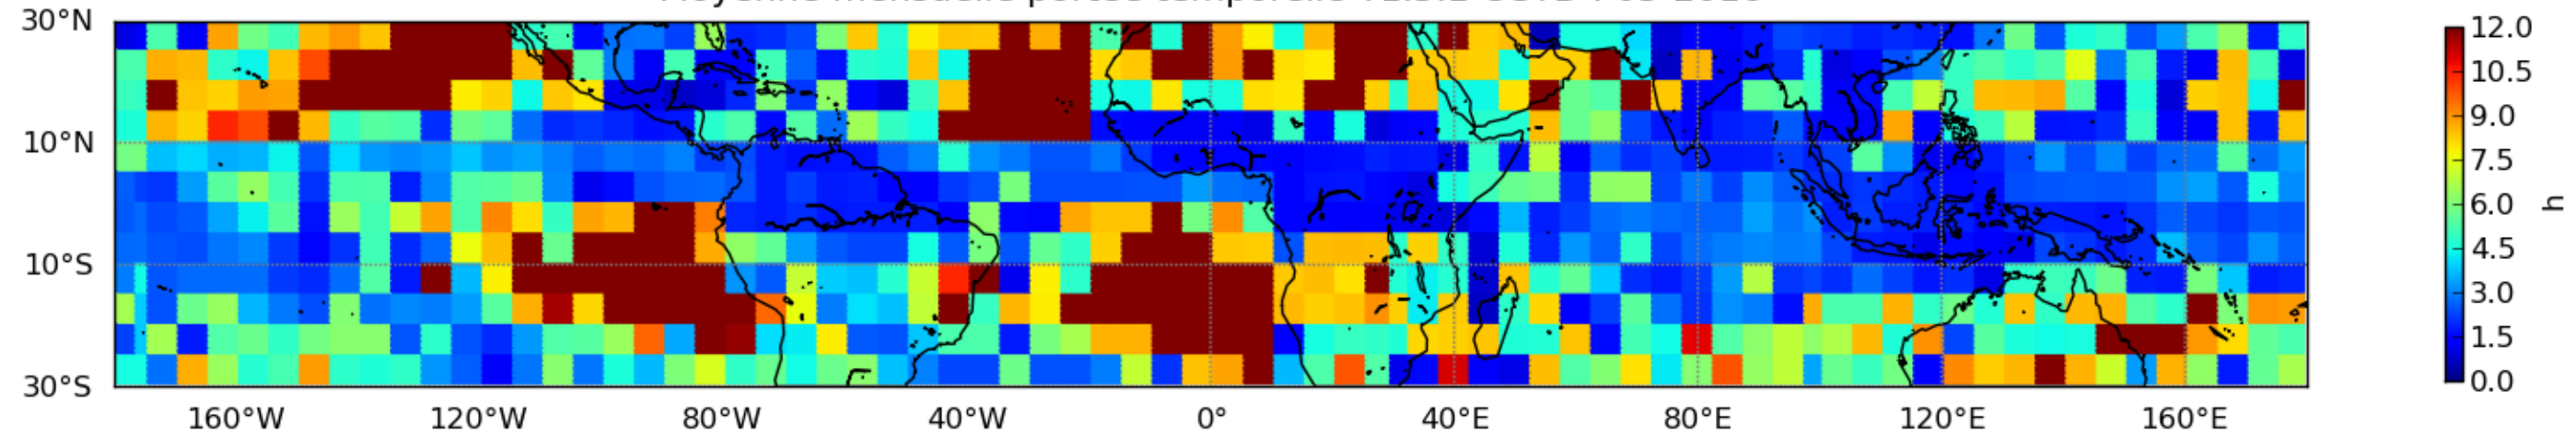

Moyenne mensuelle portee spatiale T1.5.1 CGTD : 05-2016

Moyenne mensuelle portee temporelle T1.5.1 CGTD : 05-2016

TERRE : 05 2016 06H

MER : 05 2016 06H