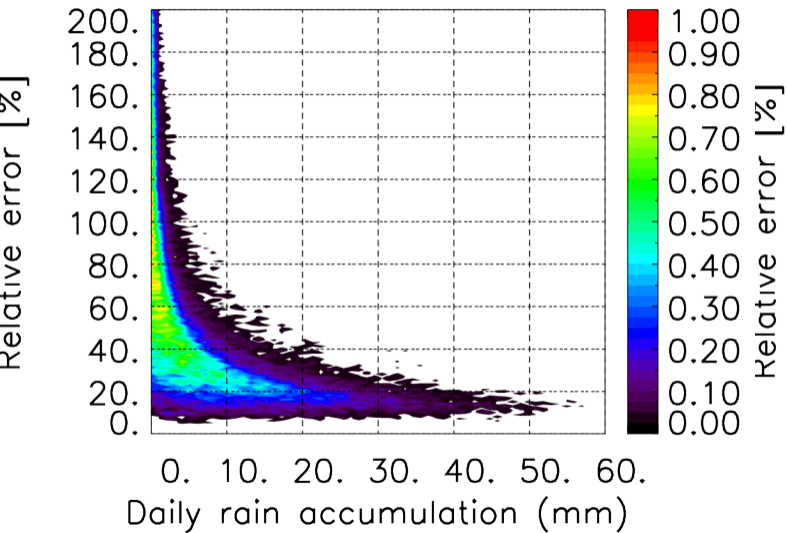

Moyenne mensuelle portee spatiale T1.5.1 CGTD : 05-2016

Moyenne mensuelle portee temporelle T1.5.1 CGTD : 05-2016

TERRE : 05 2016 06H

MER : 05 2016 06H