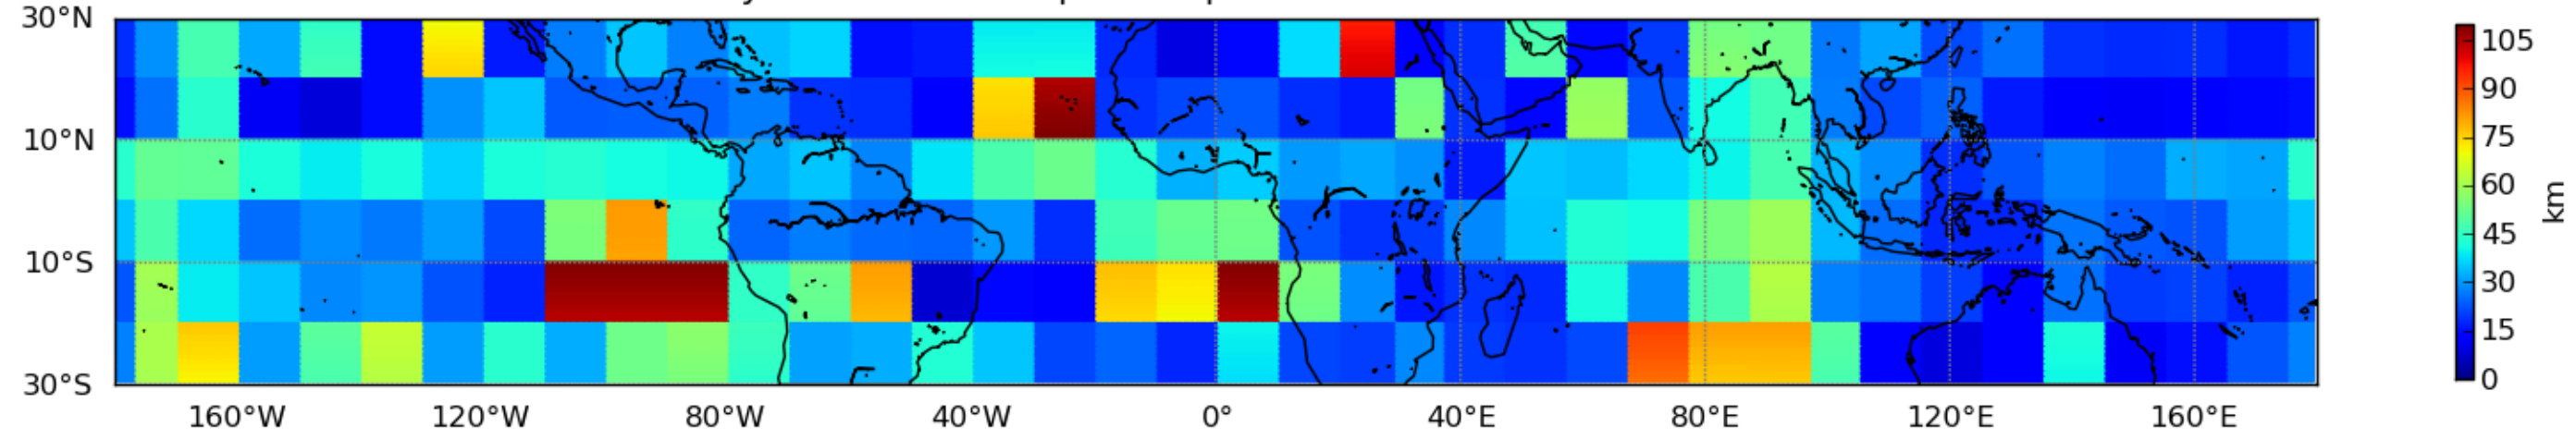

Moyenne mensuelle portee spatiale T1.5.1 CGTD : 05-2016

Moyenne mensuelle portee temporelle T1.5.1 CGTD : 05-2016

TERRE : 05 2016 06H

MER : 05 2016 06H