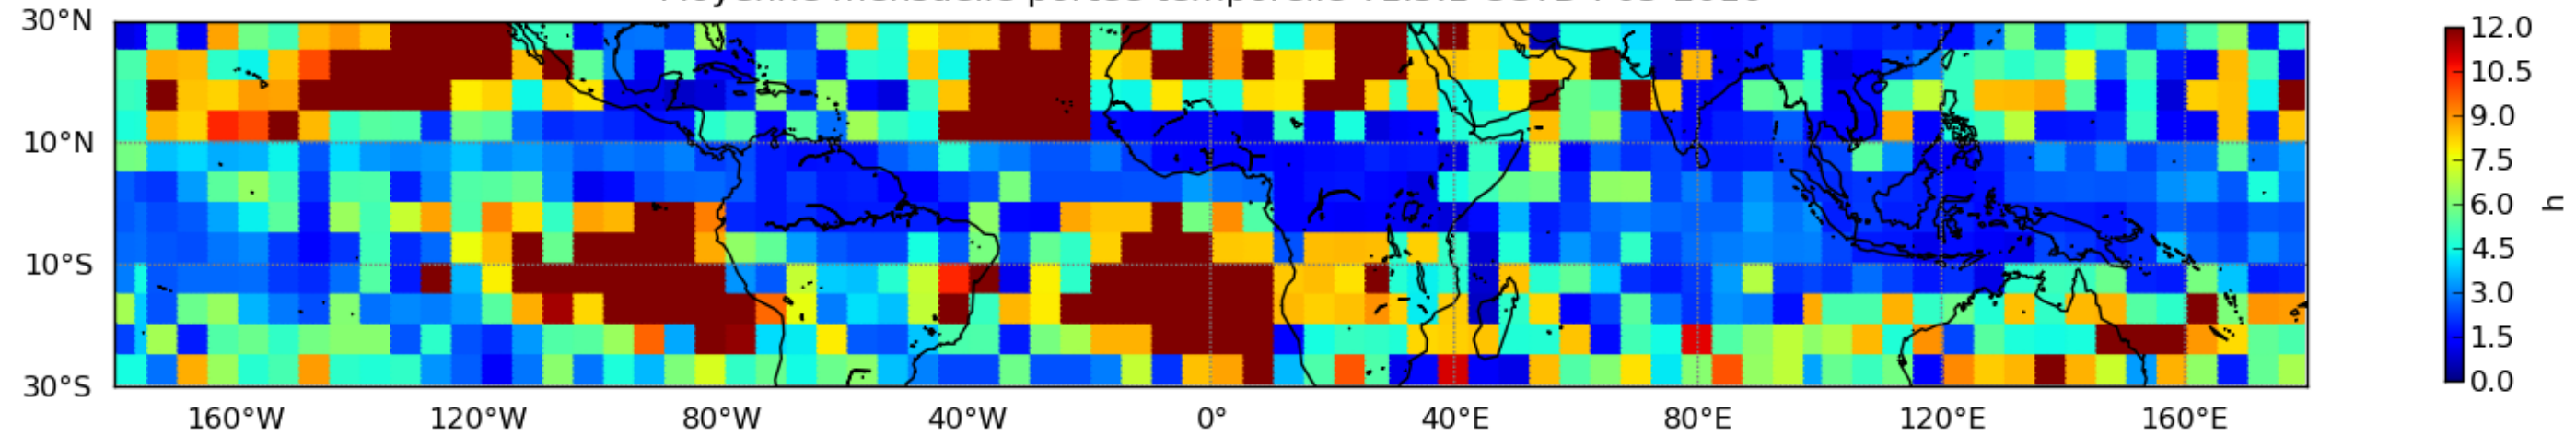

Nombre de jour cumul > 1mm/j sur un mois T1.5.1 CGTD 05-2016-00H

Moyenne mensuelle portee spatiale T1.5.1 CGTD : 05-2016

Moyenne mensuelle portee temporelle T1.5.1 CGTD : 05-2016

TERRE : 05 2016 00H

MER : 05 2016 00H