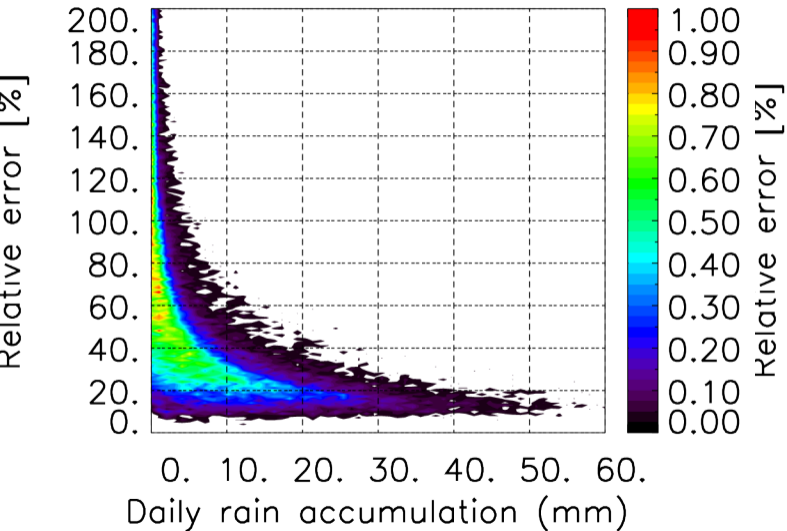

Nombre de jour cumul > 1mm/j sur un mois T1.5.1 CGTD 05-2016-00H

Moyenne mensuelle portee spatiale T1.5.1 CGTD : 05-2016

Moyenne mensuelle portee temporelle T1.5.1 CGTD : 05-2016

TERRE : 05 2016 00H

MER : 05 2016 00H