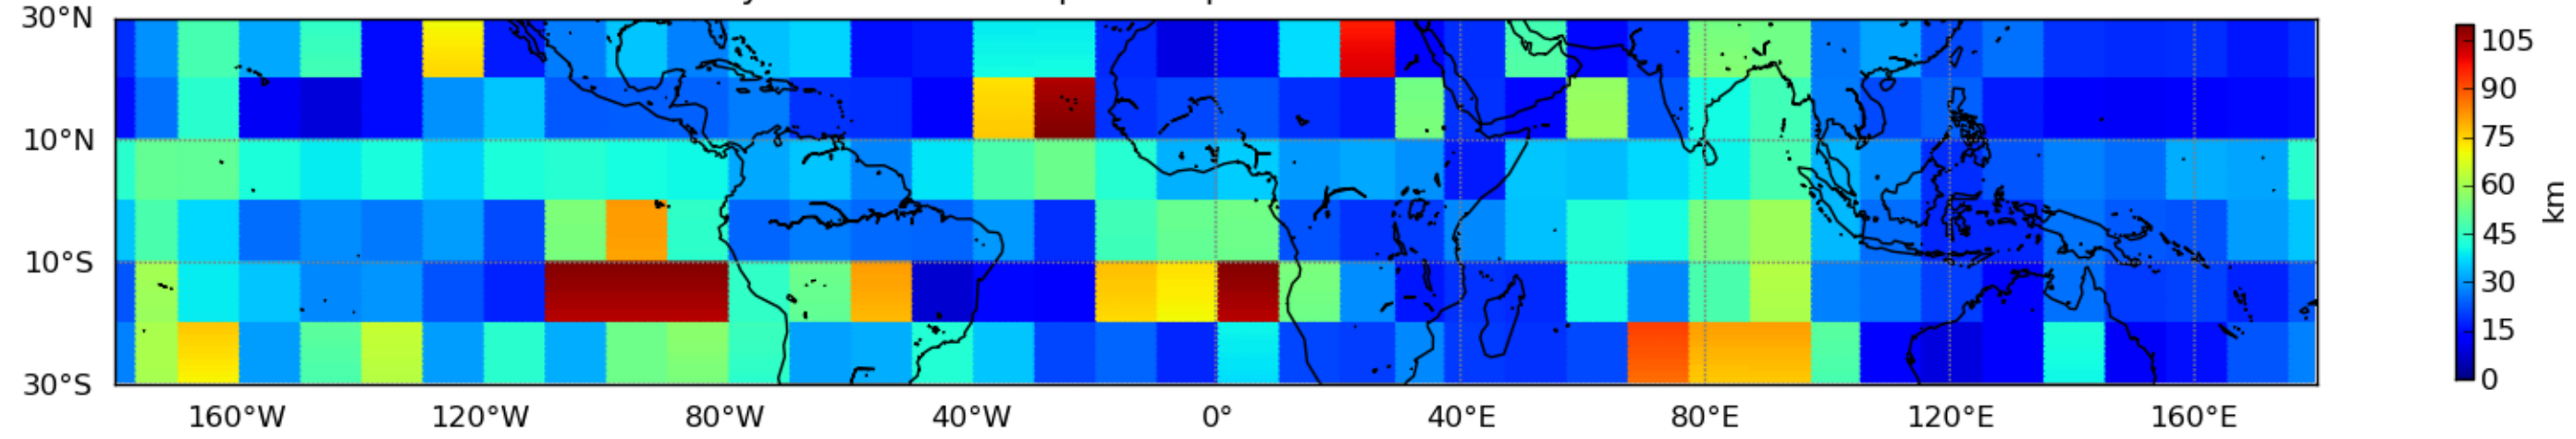

Nombre de jour cumul > 1mm/j sur un mois T1.5.1 CGTD 05-2016-00H

Moyenne mensuelle portee spatiale T1.5.1 CGTD : 05-2016

Moyenne mensuelle portee temporelle T1.5.1 CGTD : 05-2016

TERRE : 05 2016 00H

MER : 05 2016 00H