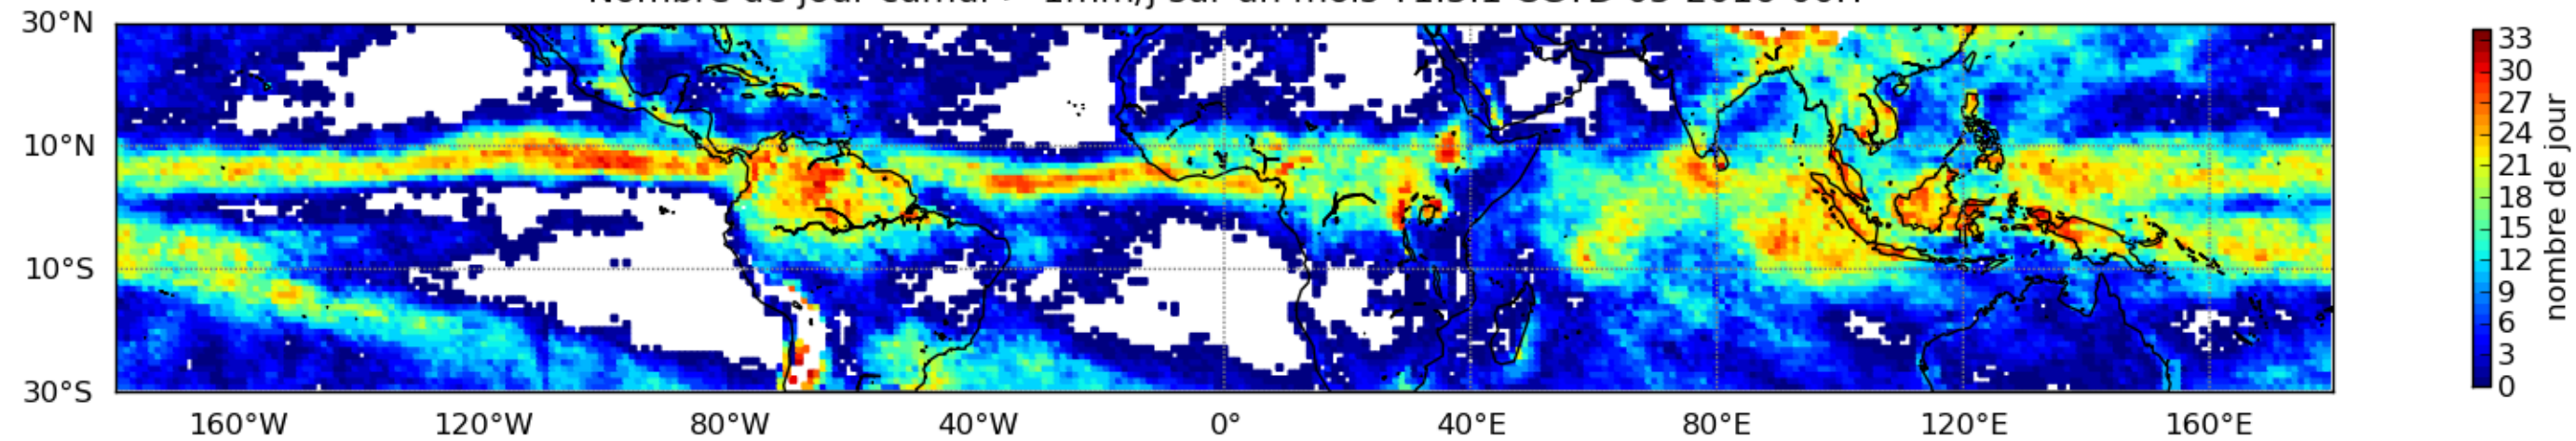

Nombre de jour cumul > 1mm/j sur un mois T1.5.1 CGTD 05-2016-00H

Moyenne mensuelle portee spatiale T1.5.1 CGTD : 05-2016

Moyenne mensuelle portee temporelle T1.5.1 CGTD : 05-2016

TERRE : 05 2016 00H

MER : 05 2016 00H