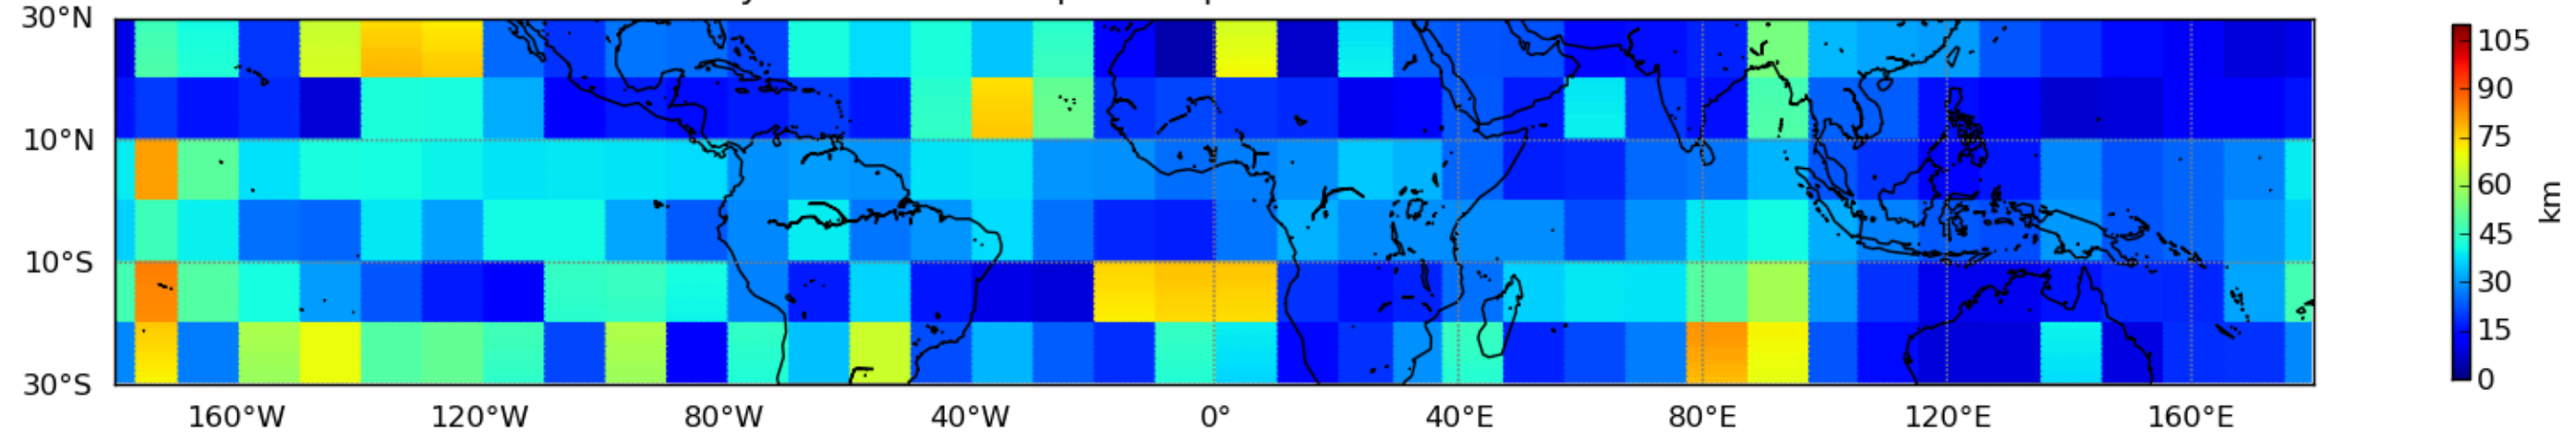

Nombre de jour cumul > 1mm/j sur un mois T1.5.1 CGTD 04-2016-18H

Moyenne mensuelle portee spatiale T1.5.1 CGTD : 04-2016

Moyenne mensuelle portee temporelle T1.5.1 CGTD : 04-2016

TERRE : 04 2016 18H

MER : 04 2016 18H