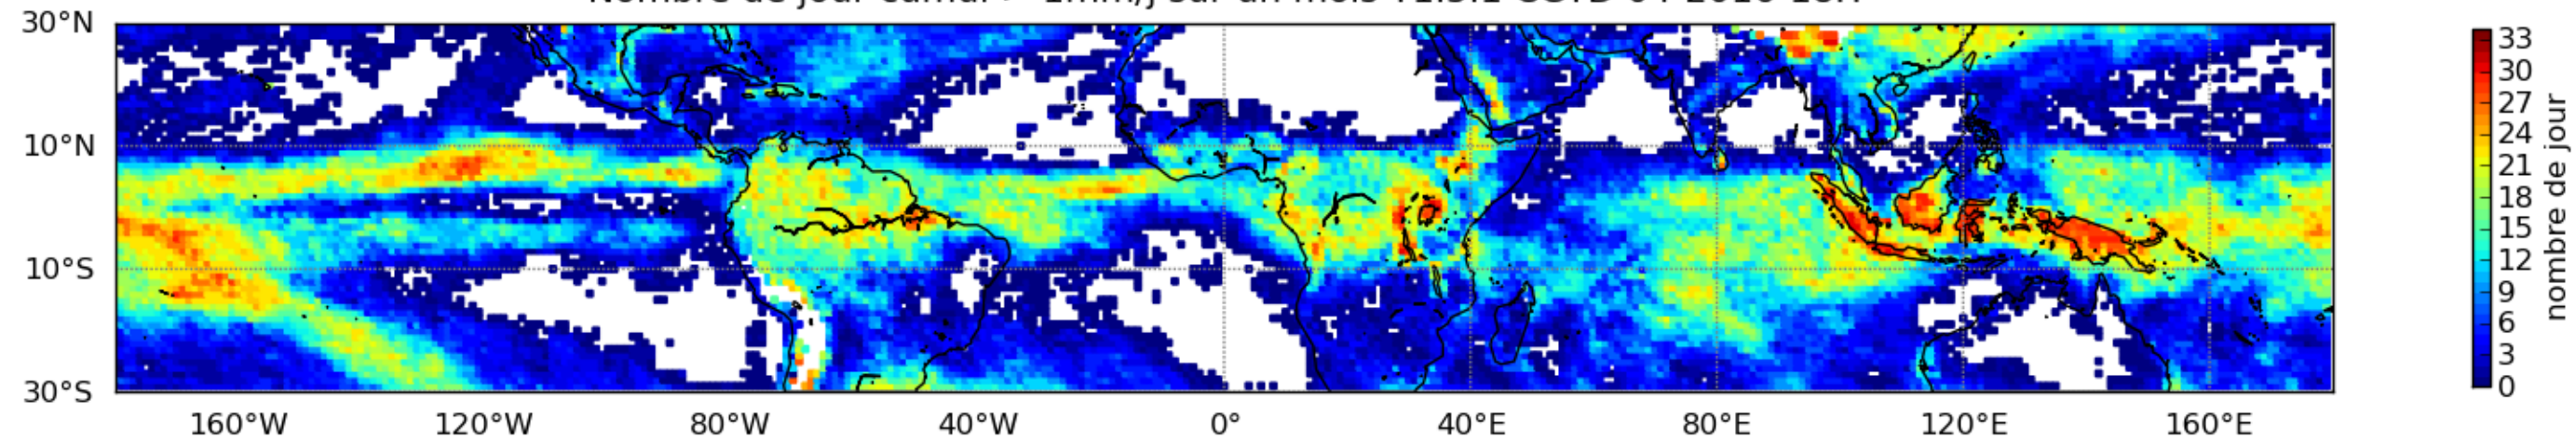

Nombre de jour cumul > 1mm/j sur un mois T1.5.1 CGTD 04-2016-18H

Moyenne mensuelle portee spatiale T1.5.1 CGTD : 04-2016

Moyenne mensuelle portee temporelle T1.5.1 CGTD : 04-2016

TERRE : 04 2016 18H

MER : 04 2016 18H