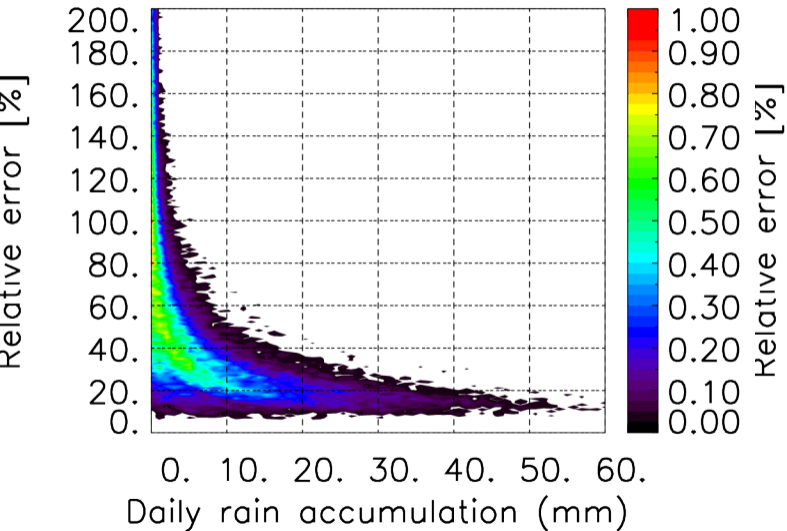

Nombre de jour cumul > 1mm/j sur un mois T1.5.1 CGTD 04-2016-18H

Moyenne mensuelle portee spatiale T1.5.1 CGTD : 04-2016

Moyenne mensuelle portee temporelle T1.5.1 CGTD : 04-2016

TERRE : 04 2016 18H

MER : 04 2016 18H