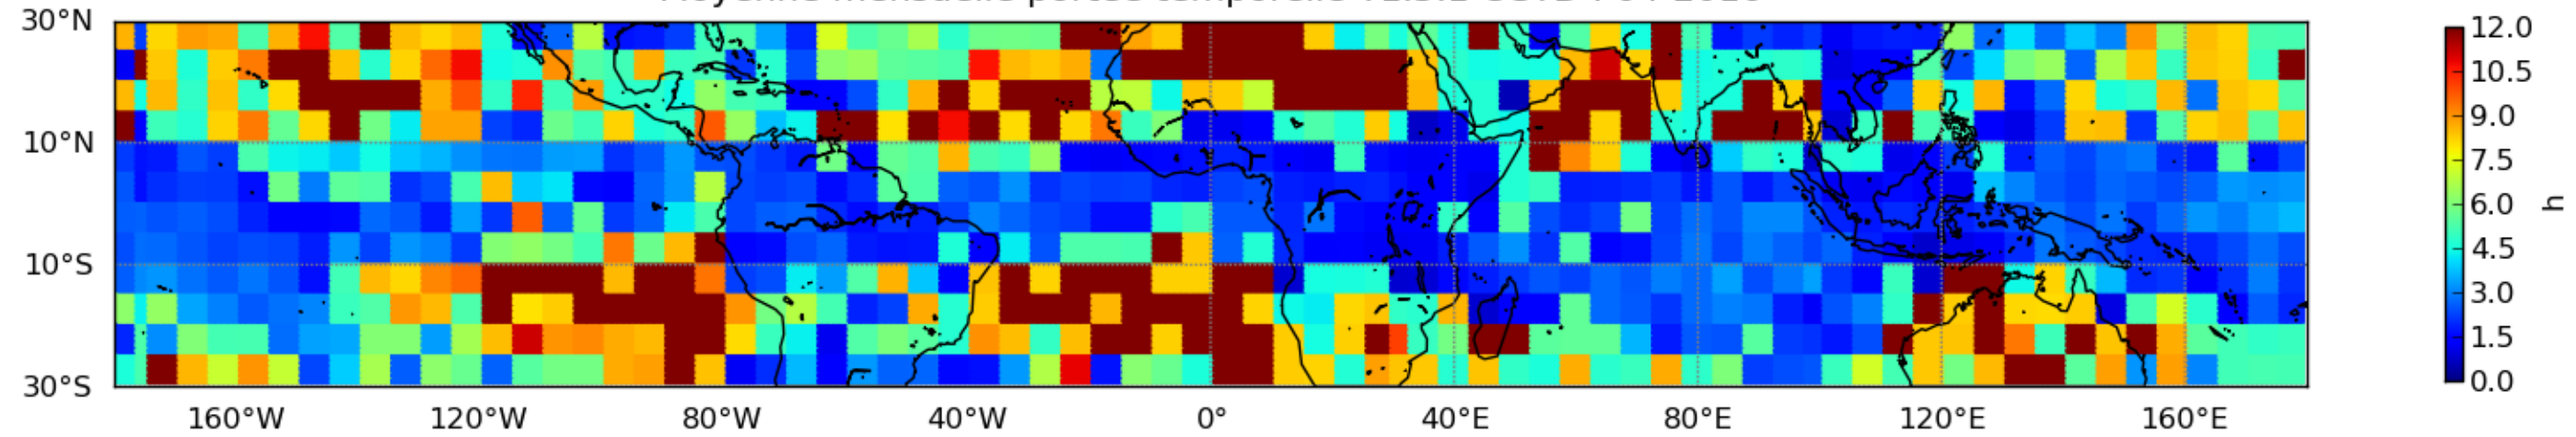

Nombre de jour cumul > 1mm/j sur un mois T1.5.1 CGTD 04-2016-18H

Moyenne mensuelle portee spatiale T1.5.1 CGTD : 04-2016

Moyenne mensuelle portee temporelle T1.5.1 CGTD : 04-2016

TERRE : 04 2016 18H

MER : 04 2016 18H