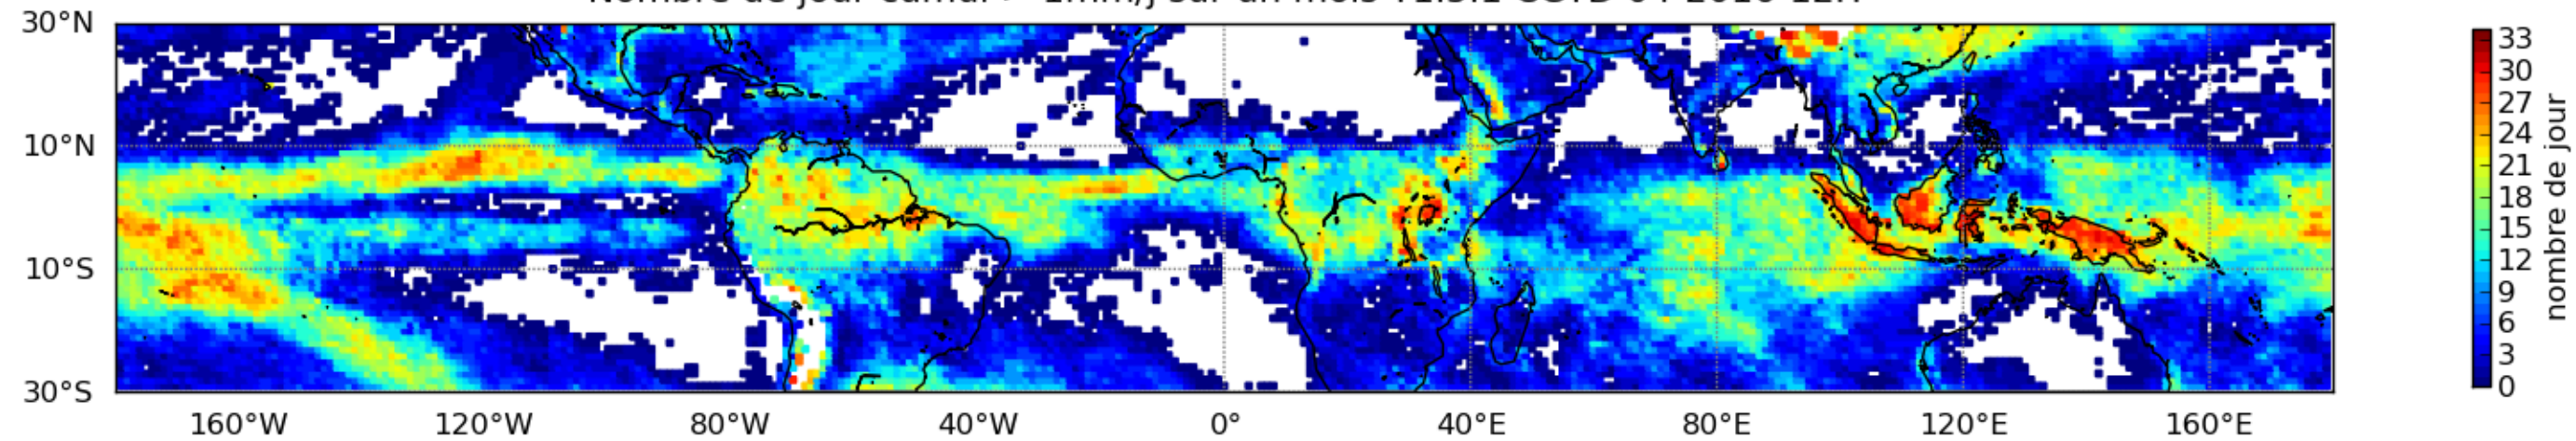

Nombre de jour cumul > 1mm/j sur un mois T1.5.1 CGTD 04-2016-12H

Moyenne mensuelle portee spatiale T1.5.1 CGTD : 04-2016

Moyenne mensuelle portee temporelle T1.5.1 CGTD : 04-2016

TERRE : 04 2016 12H

MER : 04 2016 12H