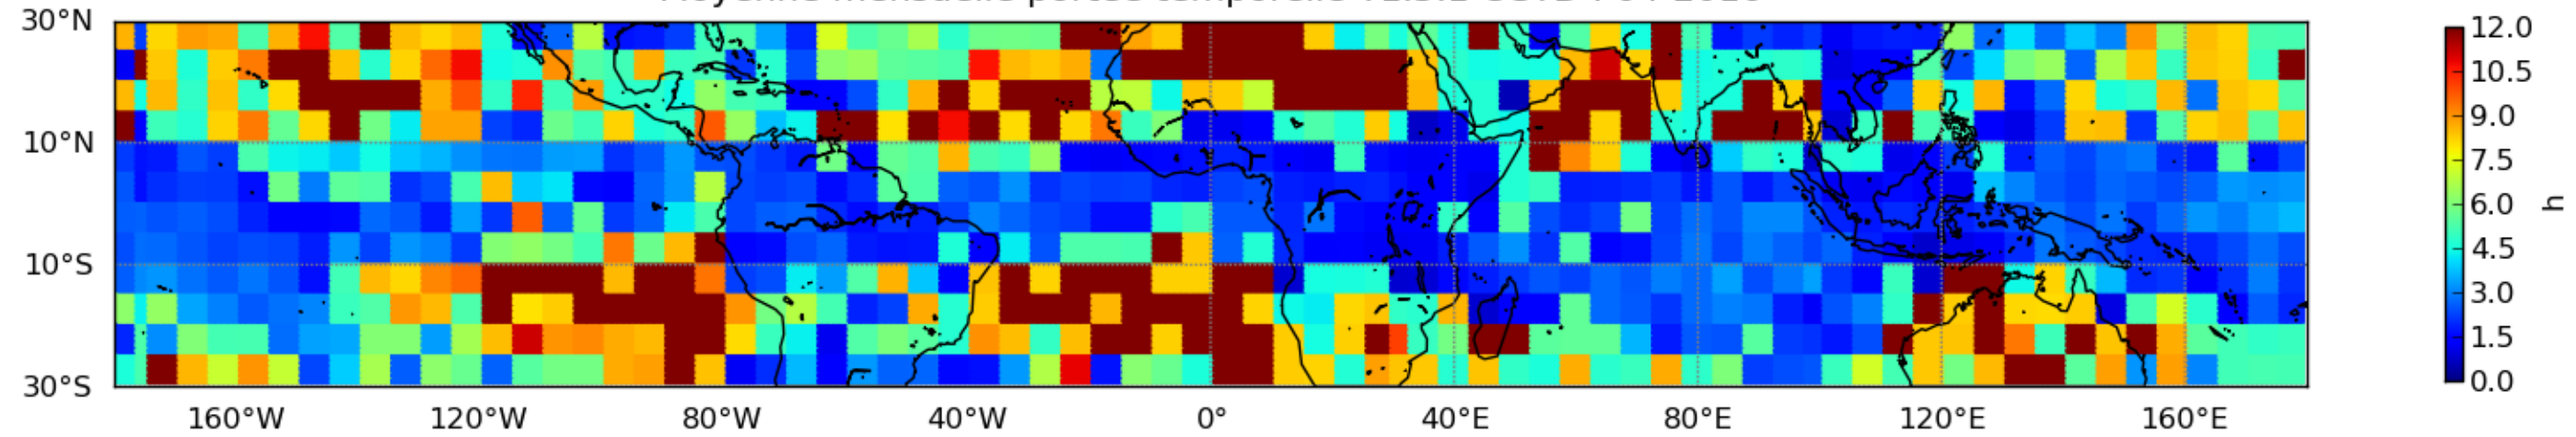

Nombre de jour cumul > 1mm/j sur un mois T1.5.1 CGTD 04-2016-12H

Moyenne mensuelle portee spatiale T1.5.1 CGTD : 04-2016

Moyenne mensuelle portee temporelle T1.5.1 CGTD : 04-2016

TERRE : 04 2016 12H

MER : 04 2016 12H