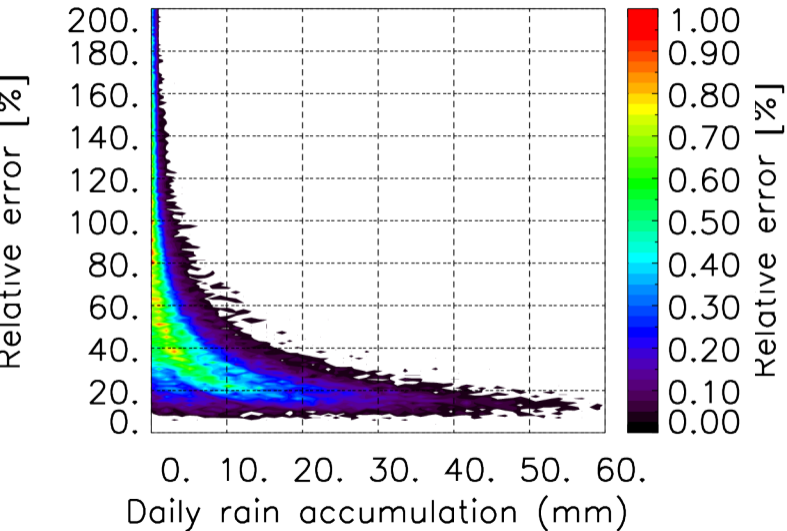

Nombre de jour cumul > 1mm/j sur un mois T1.5.1 CGTD 04-2016-12H

Moyenne mensuelle portee spatiale T1.5.1 CGTD : 04-2016

Moyenne mensuelle portee temporelle T1.5.1 CGTD : 04-2016

TERRE : 04 2016 12H

MER : 04 2016 12H