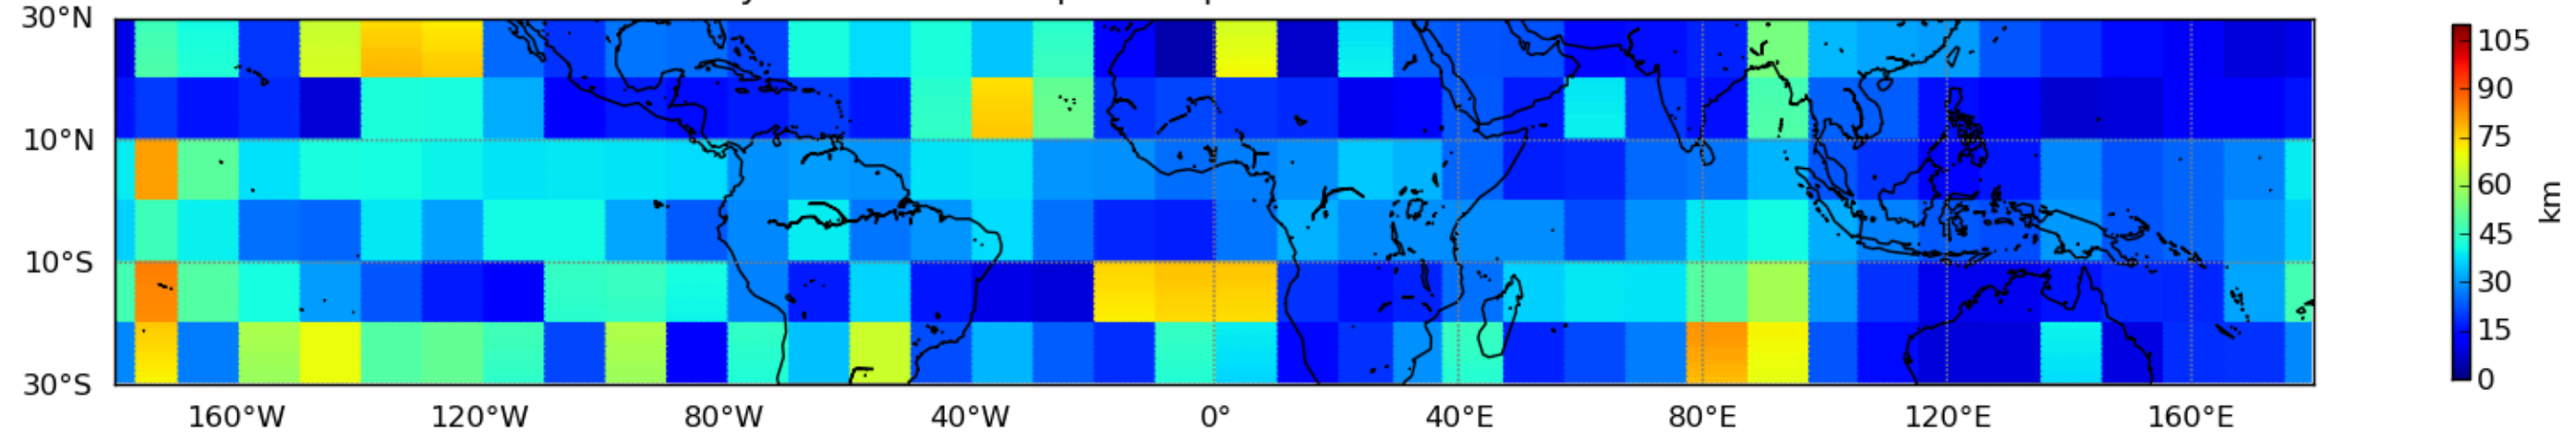

Nombre de jour cumul > 1mm/j sur un mois T1.5.1 CGTD 04-2016-12H

Moyenne mensuelle portee spatiale T1.5.1 CGTD : 04-2016

Moyenne mensuelle portee temporelle T1.5.1 CGTD : 04-2016

TERRE : 04 2016 12H

MER : 04 2016 12H