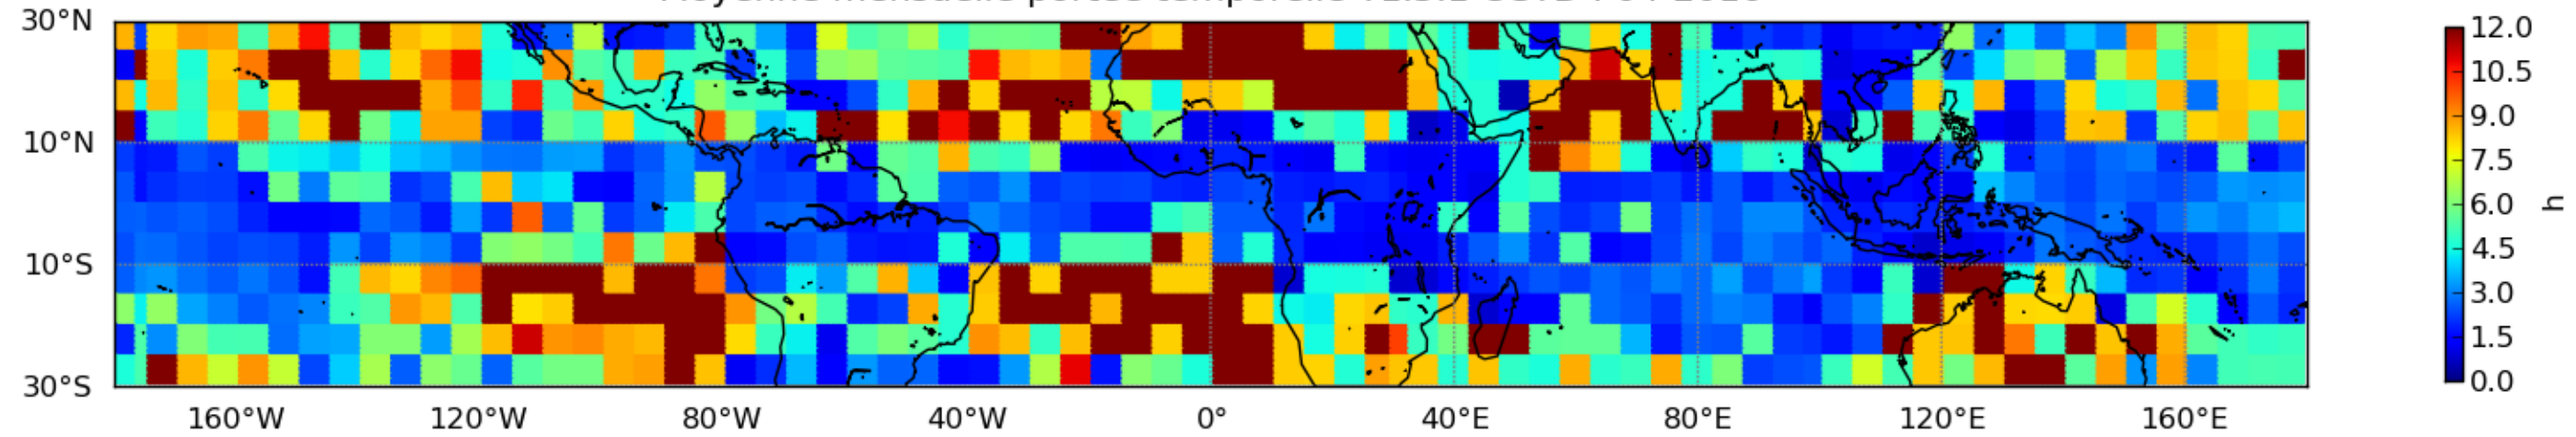

Nombre de jour cumul > 1mm/j sur un mois T1.5.1 CGTD 04-2016-06H

Moyenne mensuelle portee spatiale T1.5.1 CGTD : 04-2016

Moyenne mensuelle portee temporelle T1.5.1 CGTD : 04-2016

TERRE : 04 2016 06H

MER : 04 2016 06H