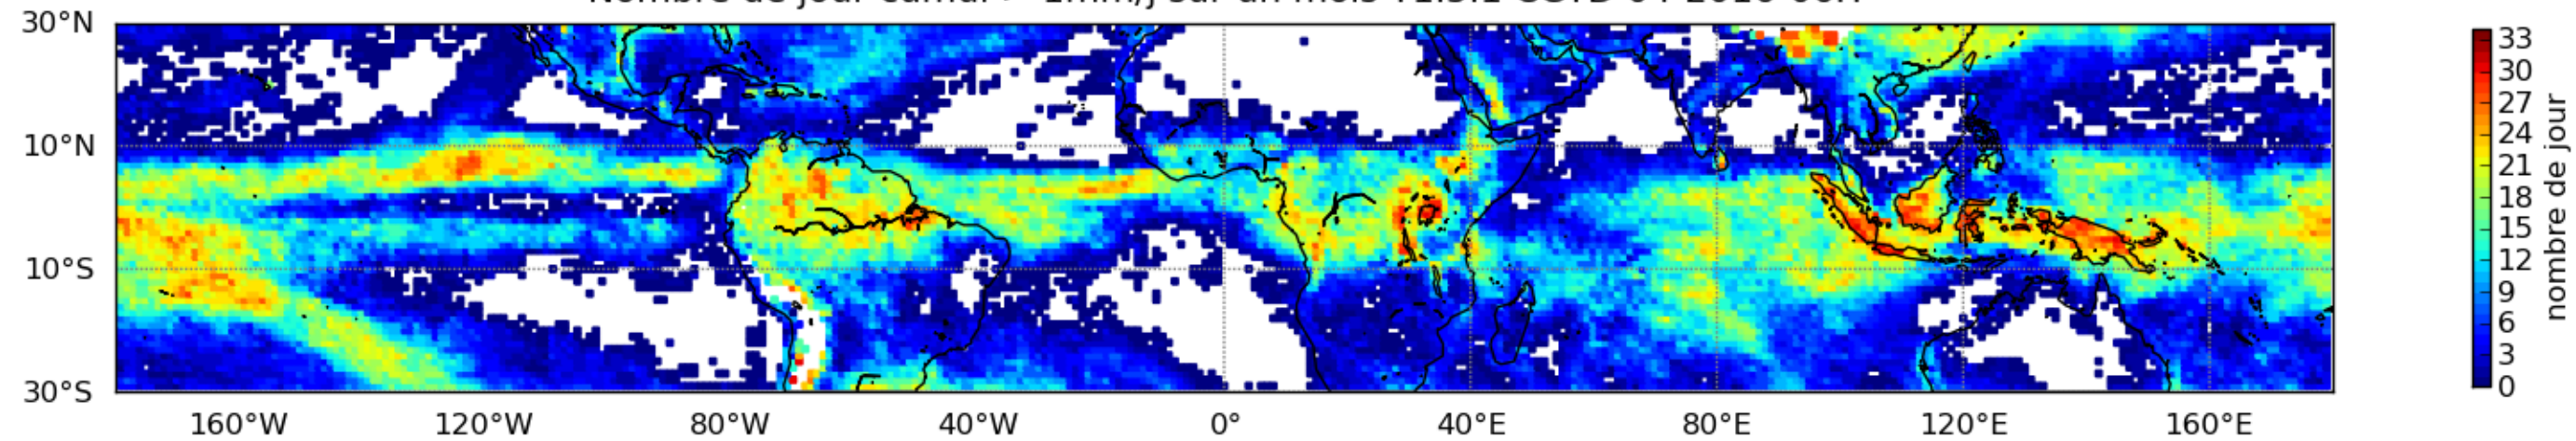

Nombre de jour cumul > 1mm/j sur un mois T1.5.1 CGTD 04-2016-06H

Moyenne mensuelle portee spatiale T1.5.1 CGTD : 04-2016

Moyenne mensuelle portee temporelle T1.5.1 CGTD : 04-2016

TERRE : 04 2016 06H

MER : 04 2016 06H