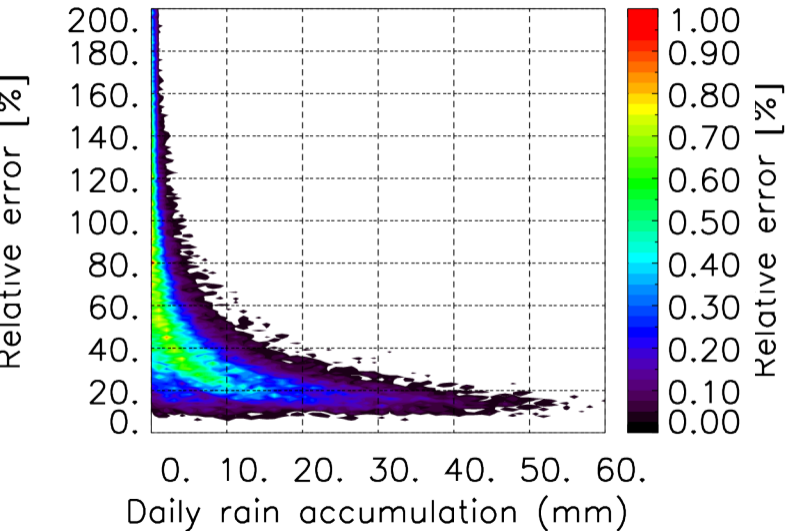

Nombre de jour cumul > 1mm/j sur un mois T1.5.1 CGTD 04-2016-06H

Moyenne mensuelle portee spatiale T1.5.1 CGTD : 04-2016

Moyenne mensuelle portee temporelle T1.5.1 CGTD : 04-2016

TERRE : 04 2016 06H

MER : 04 2016 06H