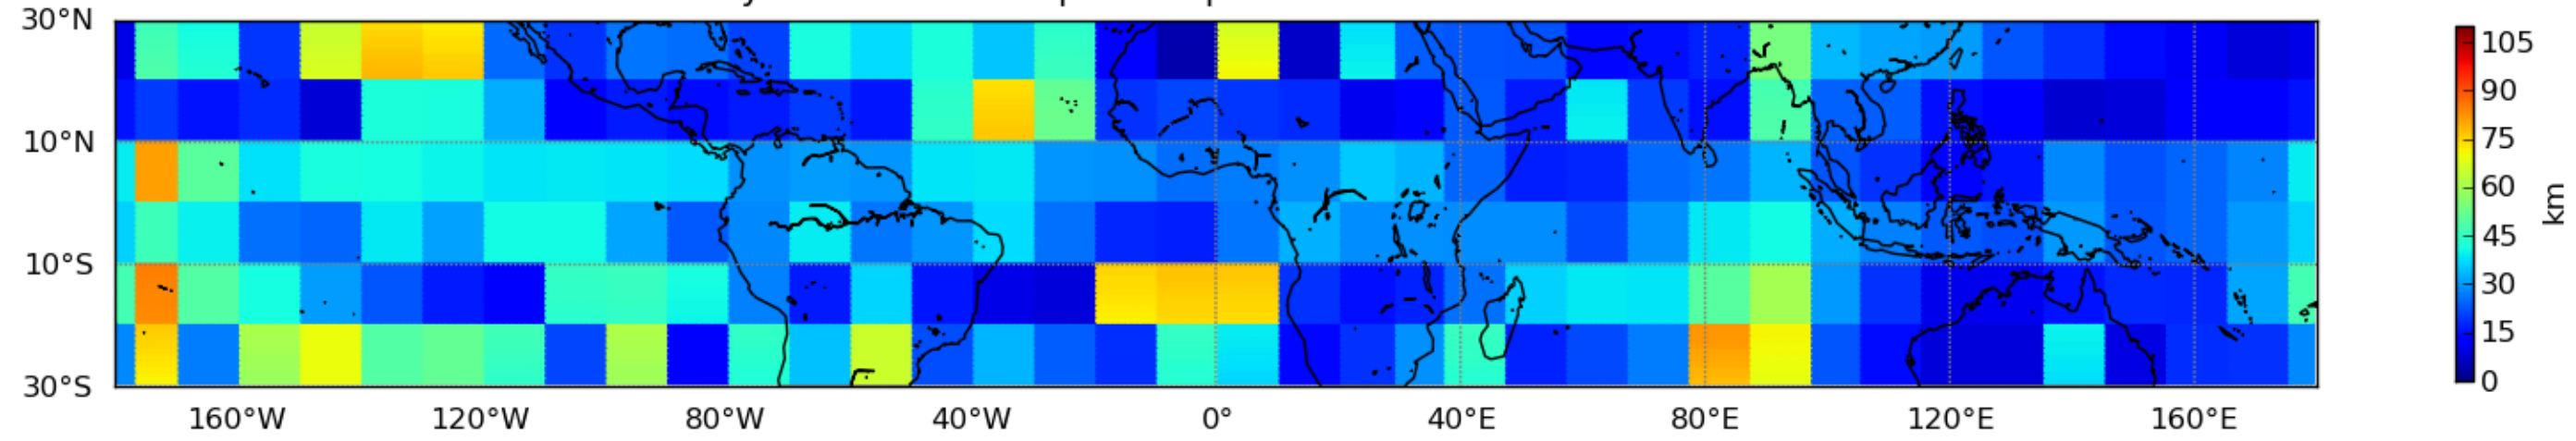

Nombre de jour cumul > 1mm/j sur un mois T1.5.1 CGTD 04-2016-06H

Moyenne mensuelle portee spatiale T1.5.1 CGTD : 04-2016

Moyenne mensuelle portee temporelle T1.5.1 CGTD : 04-2016

TERRE : 04 2016 06H

MER : 04 2016 06H