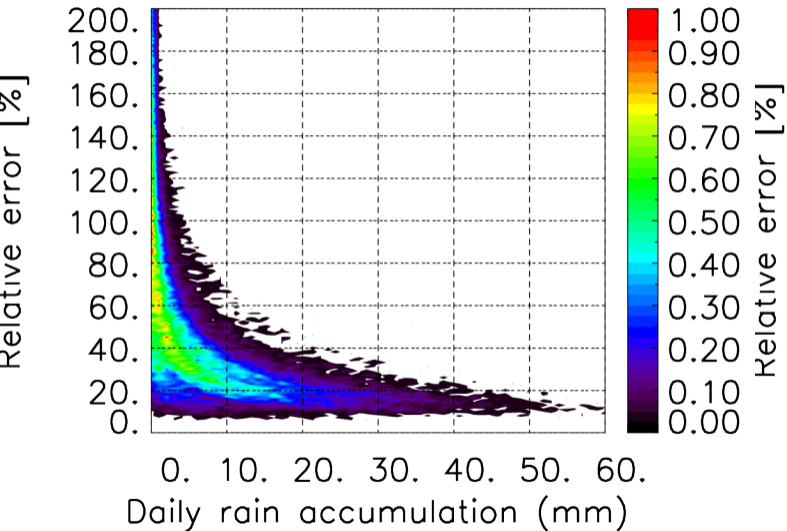

Nombre de jour cumul > 1mm/j sur un mois T1.5.1 CGTD 04-2016-00H

Moyenne mensuelle portee spatiale T1.5.1 CGTD : 04-2016

Moyenne mensuelle portee temporelle T1.5.1 CGTD : 04-2016

TERRE : 04 2016 00H

MER : 04 2016 00H