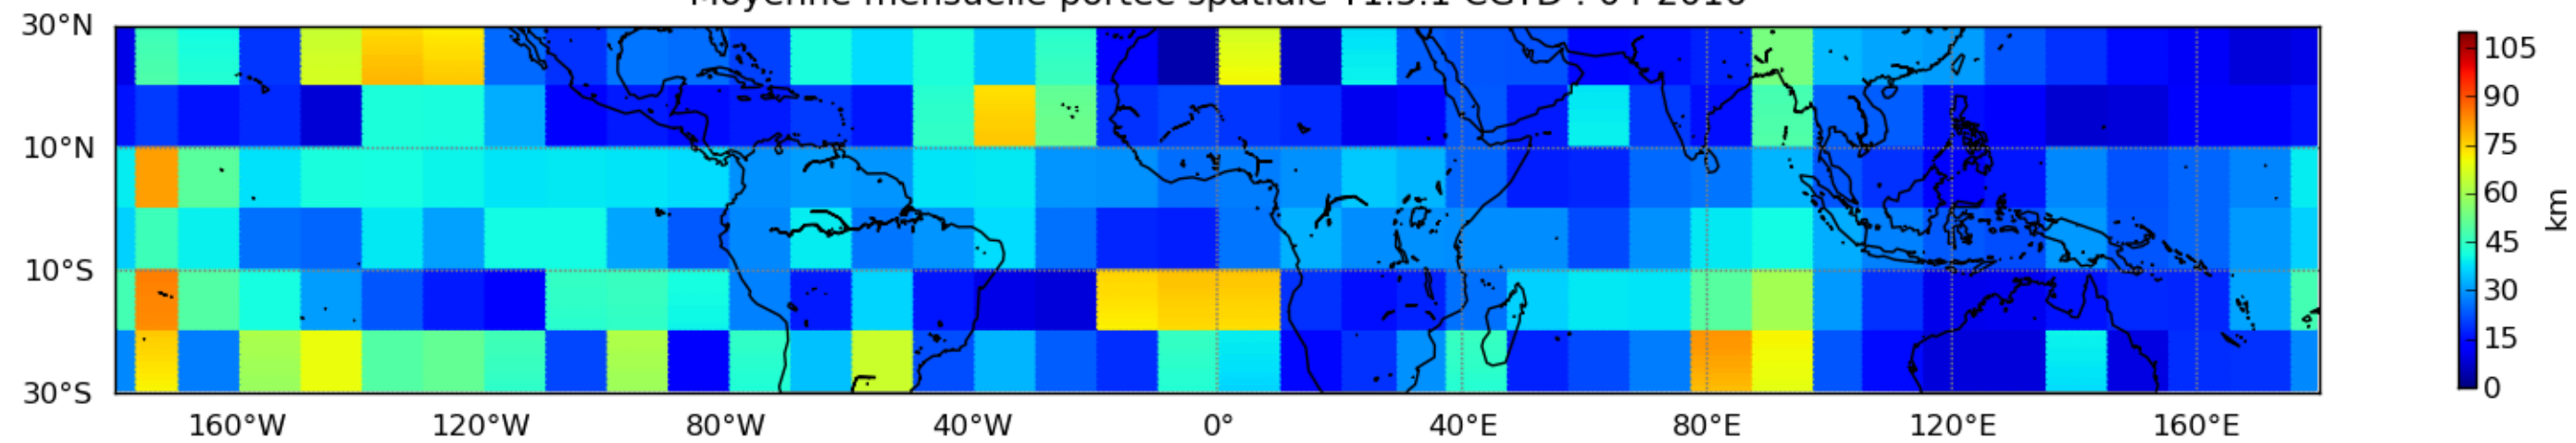

Nombre de jour cumul > 1mm/j sur un mois T1.5.1 CGTD 04-2016-00H

Moyenne mensuelle portee spatiale T1.5.1 CGTD : 04-2016

Moyenne mensuelle portee temporelle T1.5.1 CGTD : 04-2016

TERRE : 04 2016 00H

MER : 04 2016 00H