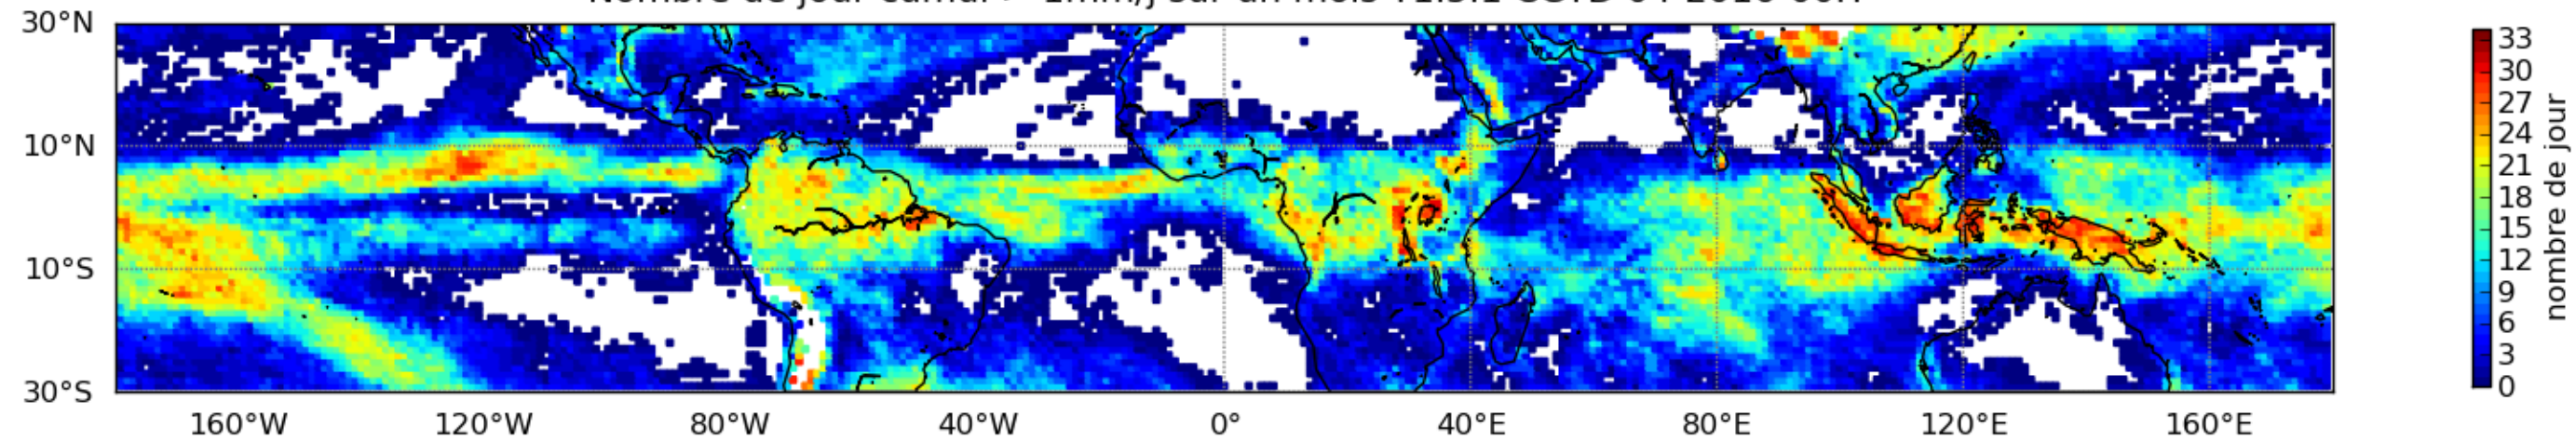

Nombre de jour cumul > 1mm/j sur un mois T1.5.1 CGTD 04-2016-00H

Moyenne mensuelle portee spatiale T1.5.1 CGTD : 04-2016

Moyenne mensuelle portee temporelle T1.5.1 CGTD : 04-2016

TERRE : 04 2016 00H

MER : 04 2016 00H