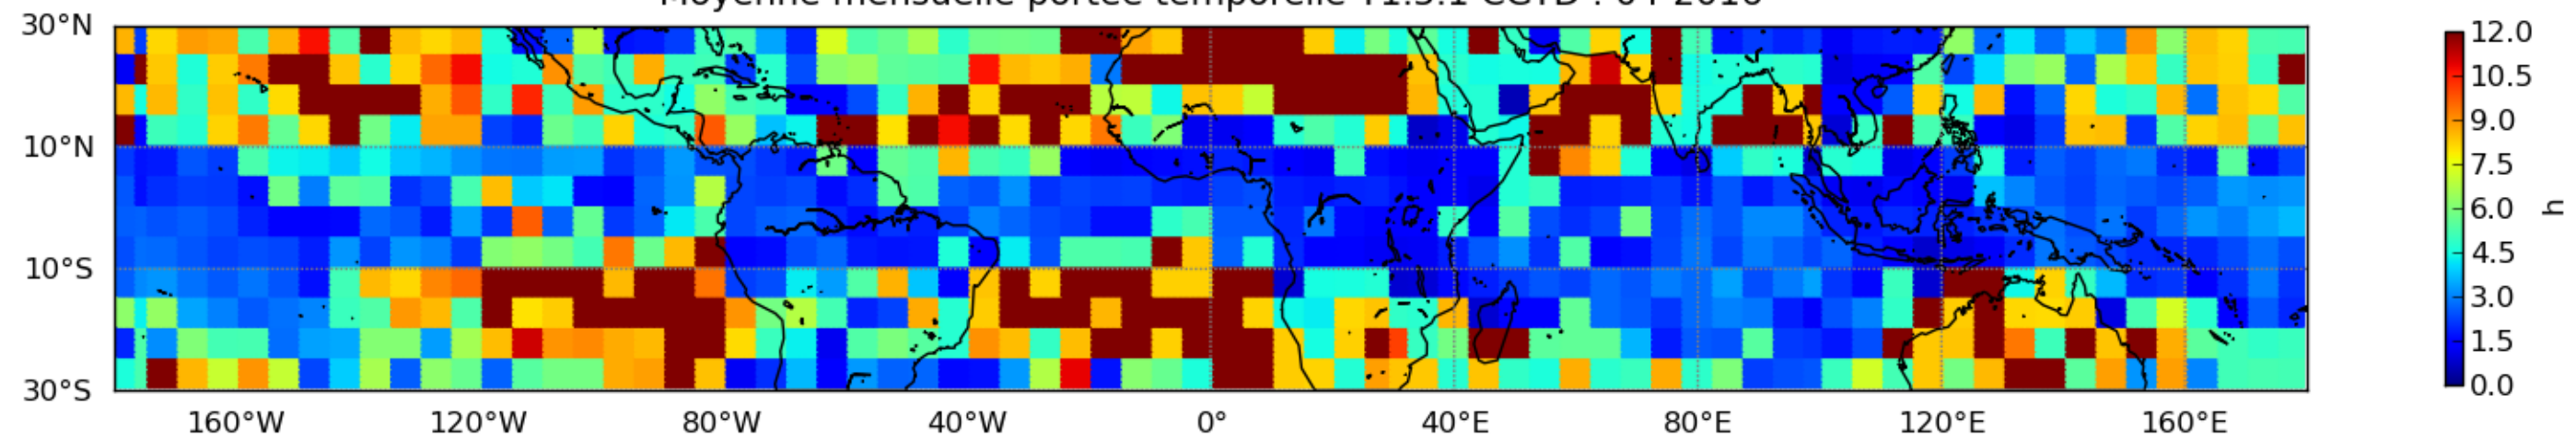

Nombre de jour cumul > 1mm/j sur un mois T1.5.1 CGTD 04-2016-00H

Moyenne mensuelle portee spatiale T1.5.1 CGTD : 04-2016

Moyenne mensuelle portee temporelle T1.5.1 CGTD : 04-2016

TERRE : 04 2016 00H

MER : 04 2016 00H