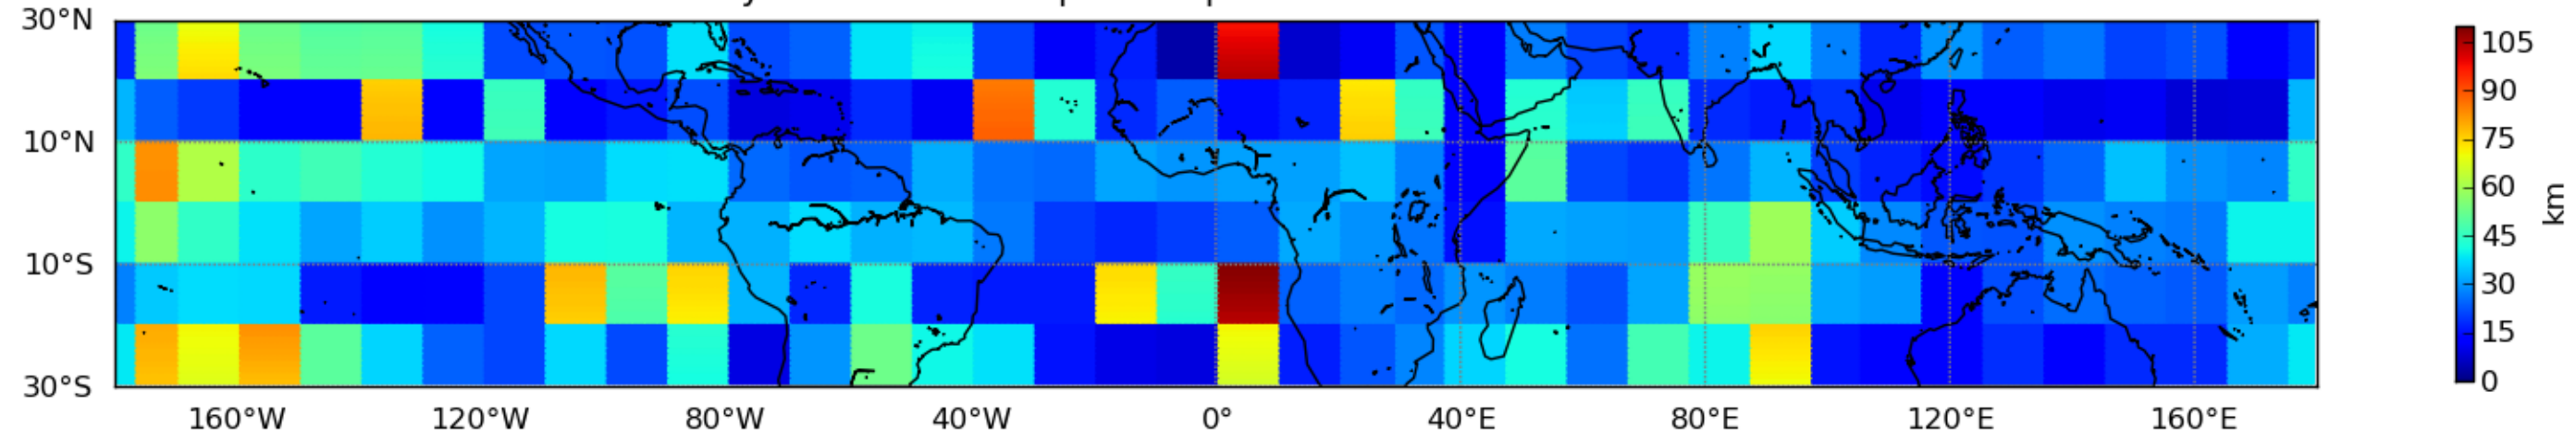

Nombre de jour cumul > 1mm/j sur un mois T1.5.1 CGTD 03-2016-18H

Moyenne mensuelle portee spatiale T1.5.1 CGTD : 03-2016

Moyenne mensuelle portee temporelle T1.5.1 CGTD : 03-2016

TERRE : 03 2016 18H

MER : 03 2016 18H