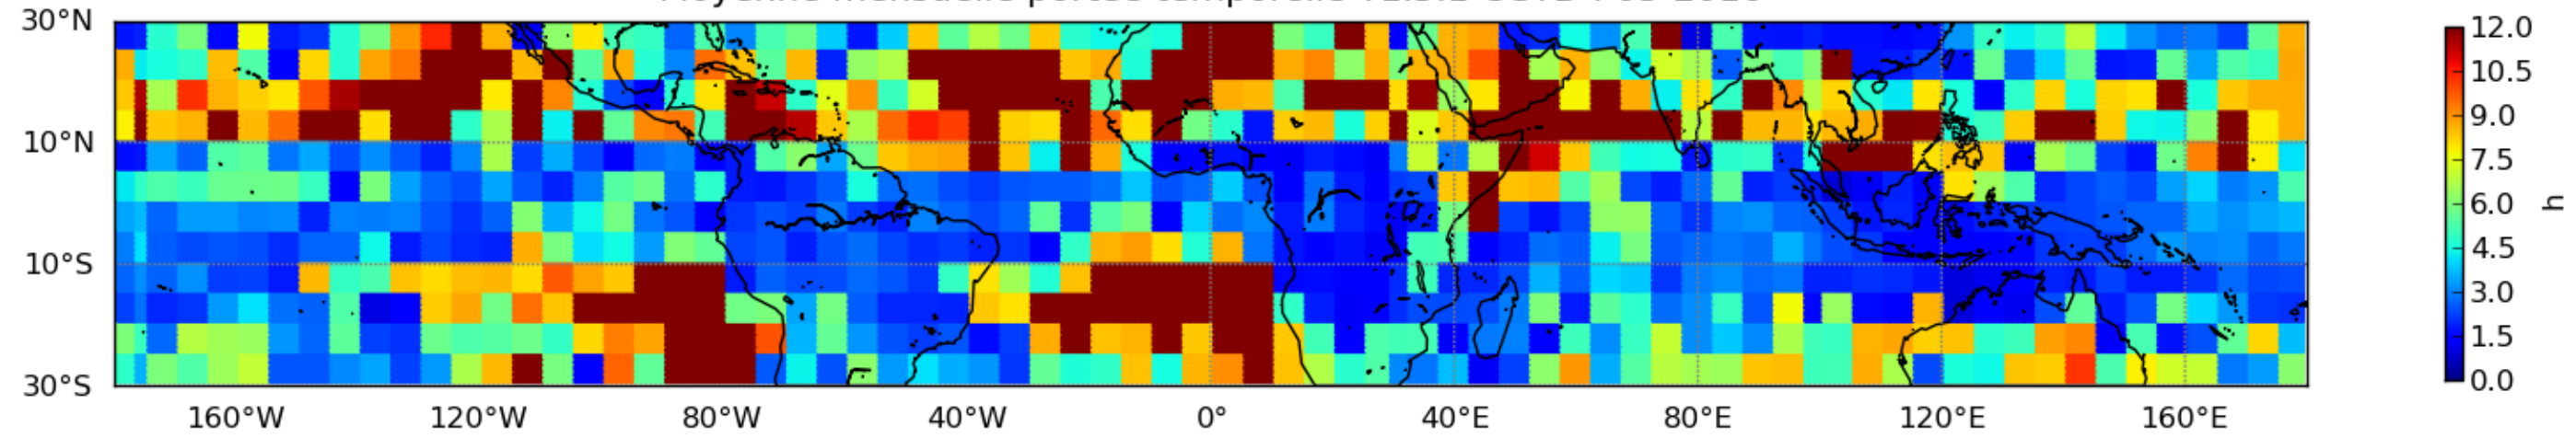

Nombre de jour cumul > 1mm/j sur un mois T1.5.1 CGTD 03-2016-18H

Moyenne mensuelle portee spatiale T1.5.1 CGTD : 03-2016

Moyenne mensuelle portee temporelle T1.5.1 CGTD : 03-2016

TERRE : 03 2016 18H

MER : 03 2016 18H