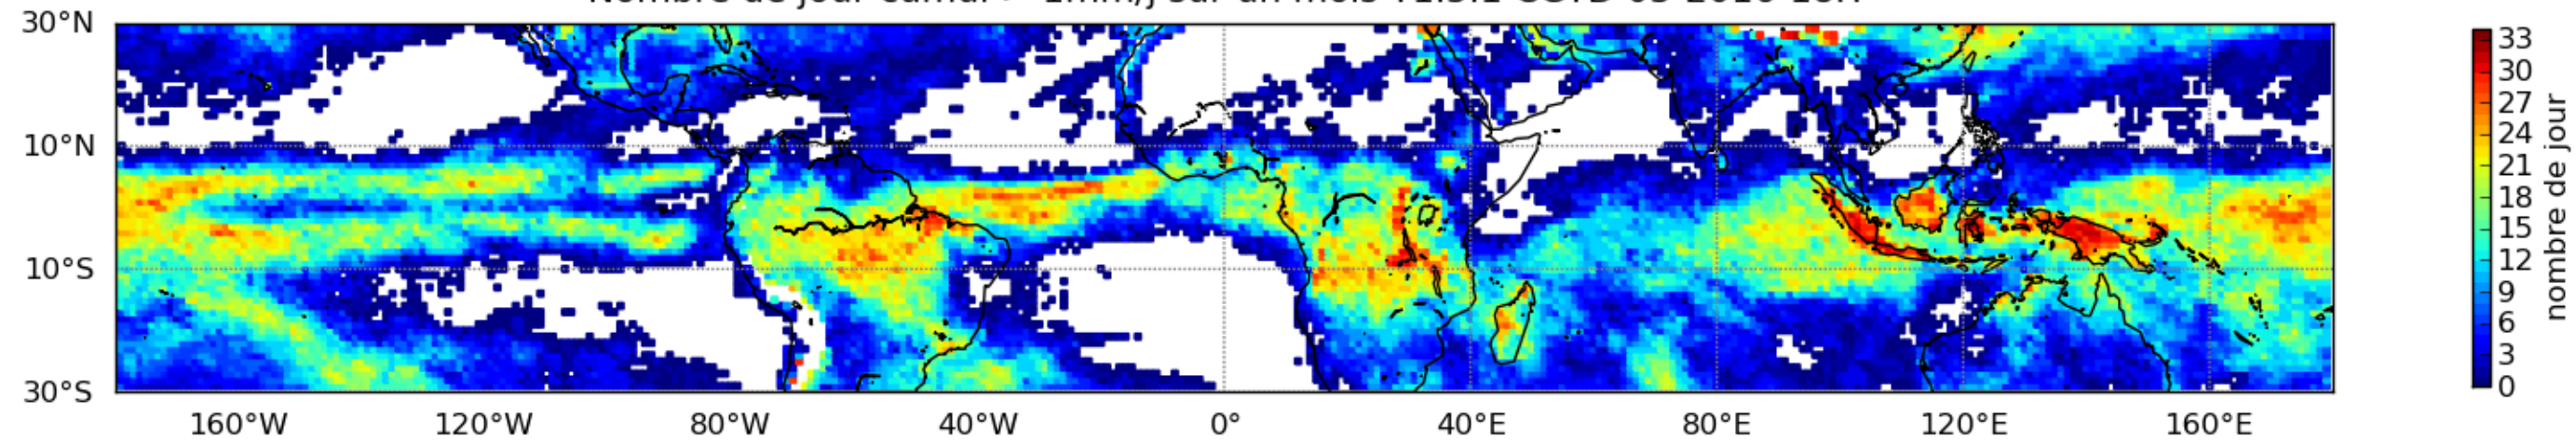

Nombre de jour cumul > 1mm/j sur un mois T1.5.1 CGTD 03-2016-18H

Moyenne mensuelle portee spatiale T1.5.1 CGTD : 03-2016

Moyenne mensuelle portee temporelle T1.5.1 CGTD : 03-2016

TERRE : 03 2016 18H

MER : 03 2016 18H