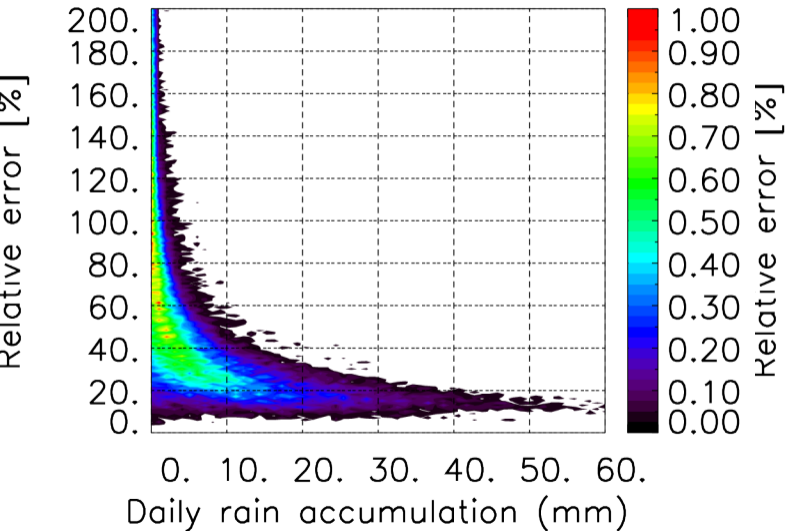

Nombre de jour cumul > 1mm/j sur un mois T1.5.1 CGTD 03-2016-18H

Moyenne mensuelle portee spatiale T1.5.1 CGTD : 03-2016

Moyenne mensuelle portee temporelle T1.5.1 CGTD : 03-2016

TERRE : 03 2016 18H

MER : 03 2016 18H