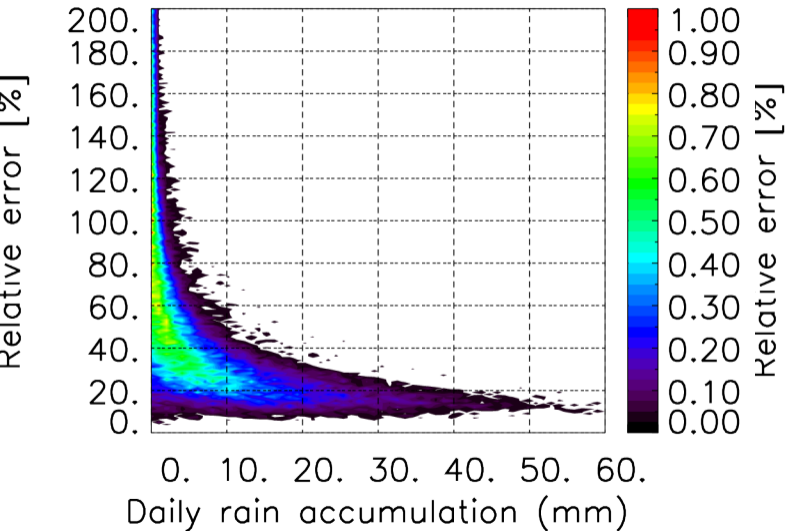

Nombre de jour cumul > 1mm/j sur un mois T1.5.1 CGTD 03-2016-12H

Moyenne mensuelle portee spatiale T1.5.1 CGTD : 03-2016

Moyenne mensuelle portee temporelle T1.5.1 CGTD : 03-2016

TERRE : 03 2016 12H

MER : 03 2016 12H