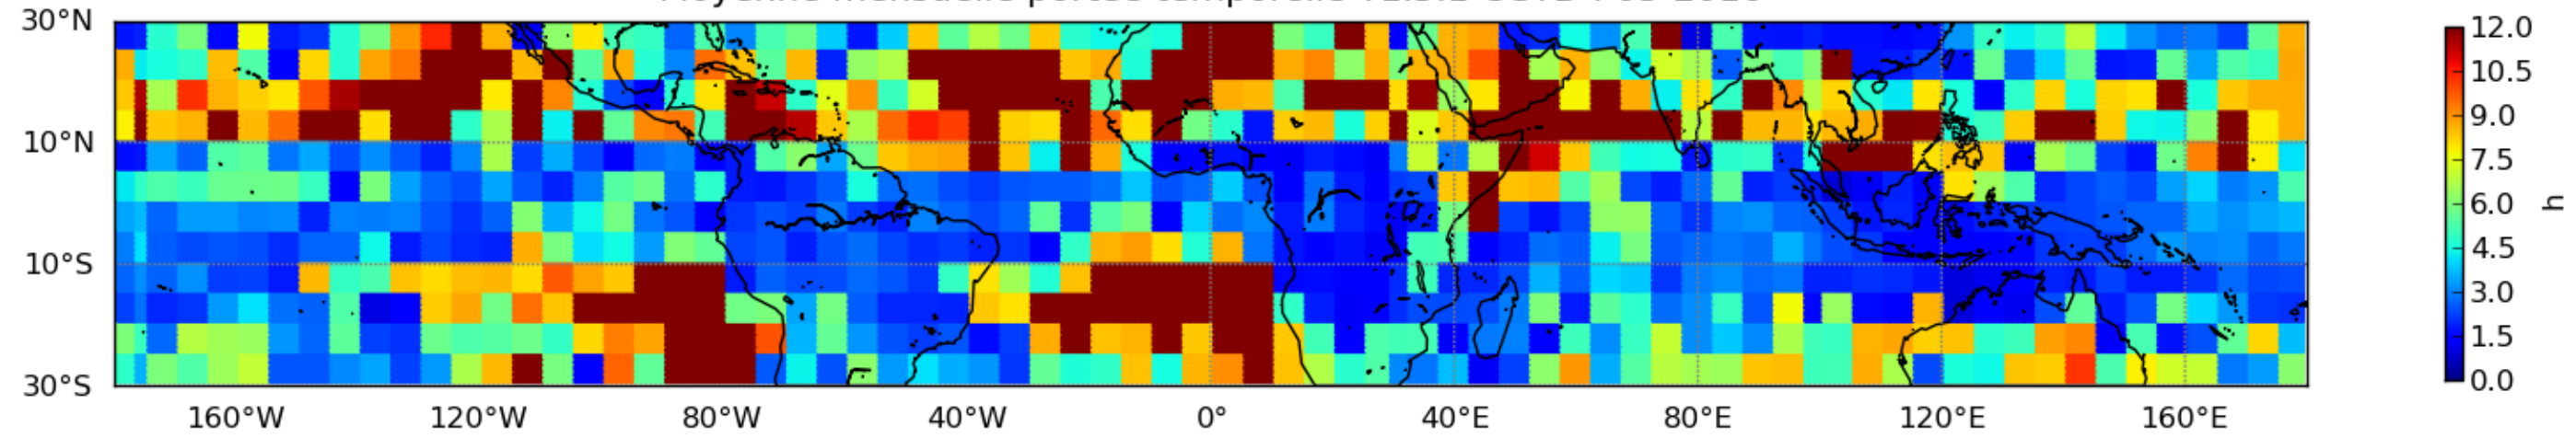

Nombre de jour cumul > 1mm/j sur un mois T1.5.1 CGTD 03-2016-12H

Moyenne mensuelle portee spatiale T1.5.1 CGTD : 03-2016

Moyenne mensuelle portee temporelle T1.5.1 CGTD : 03-2016

TERRE : 03 2016 12H

MER : 03 2016 12H