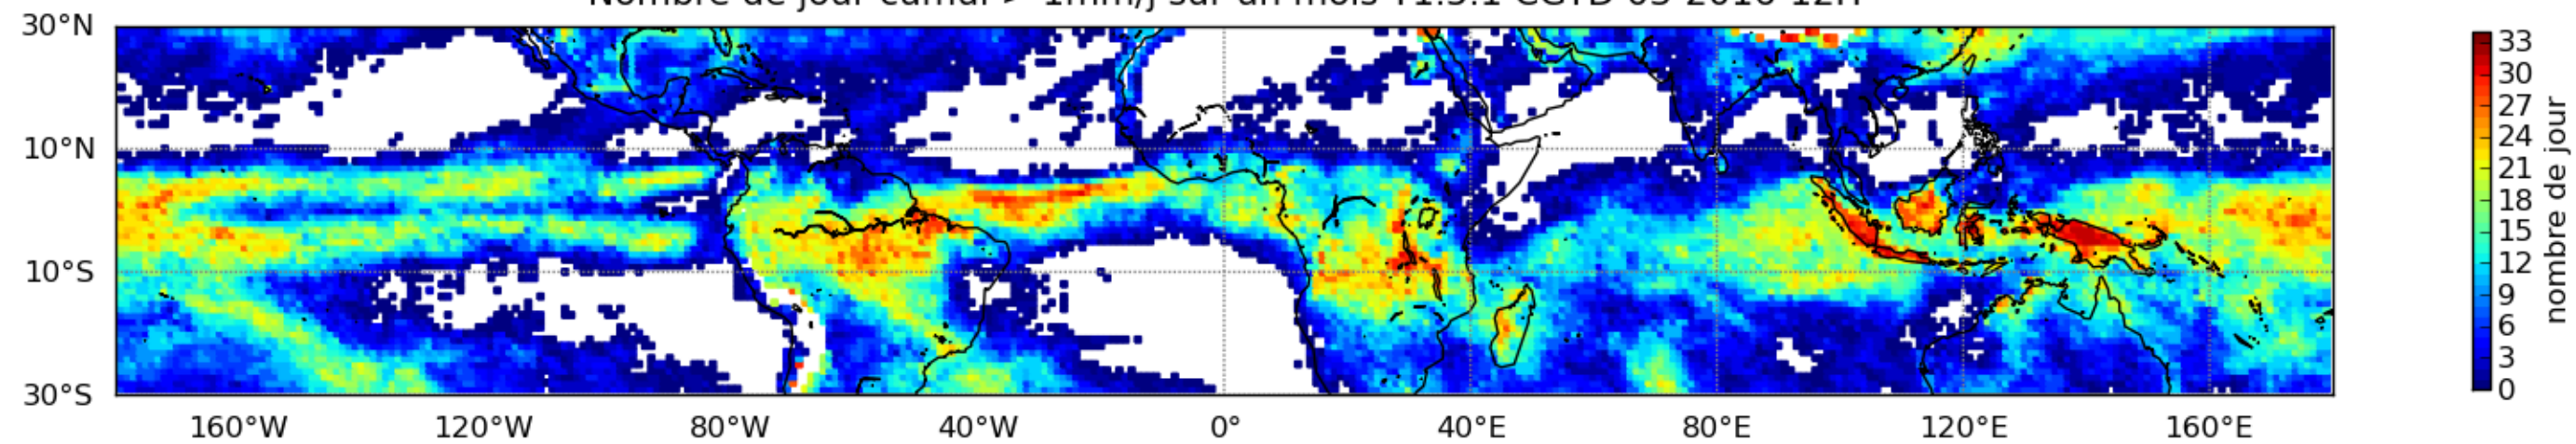

Nombre de jour cumul > 1mm/j sur un mois T1.5.1 CGTD 03-2016-12H

Moyenne mensuelle portee spatiale T1.5.1 CGTD : 03-2016

Moyenne mensuelle portee temporelle T1.5.1 CGTD : 03-2016

TERRE : 03 2016 12H

MER : 03 2016 12H