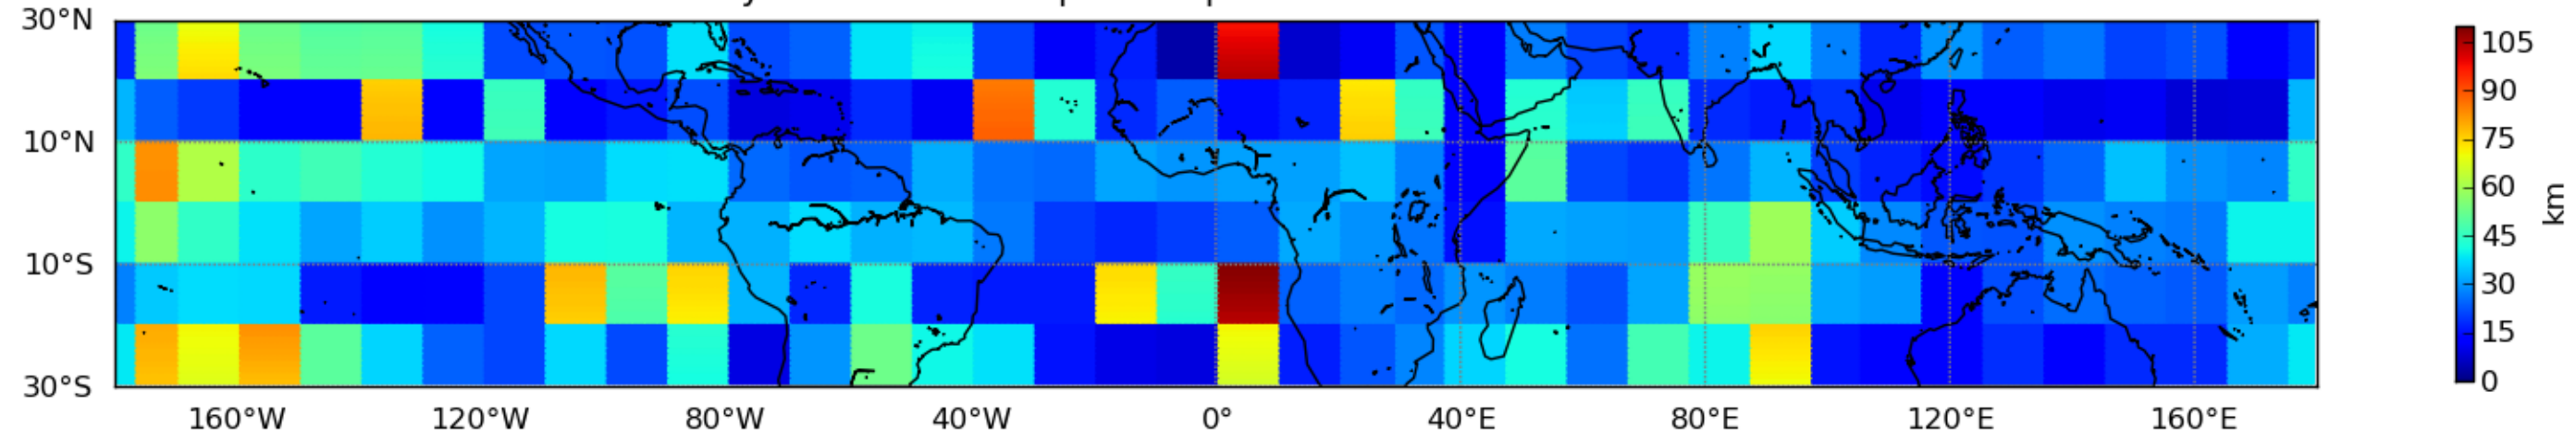

Nombre de jour cumul > 1mm/j sur un mois T1.5.1 CGTD 03-2016-12H

Moyenne mensuelle portee spatiale T1.5.1 CGTD : 03-2016

Moyenne mensuelle portee temporelle T1.5.1 CGTD : 03-2016

TERRE : 03 2016 12H

MER : 03 2016 12H