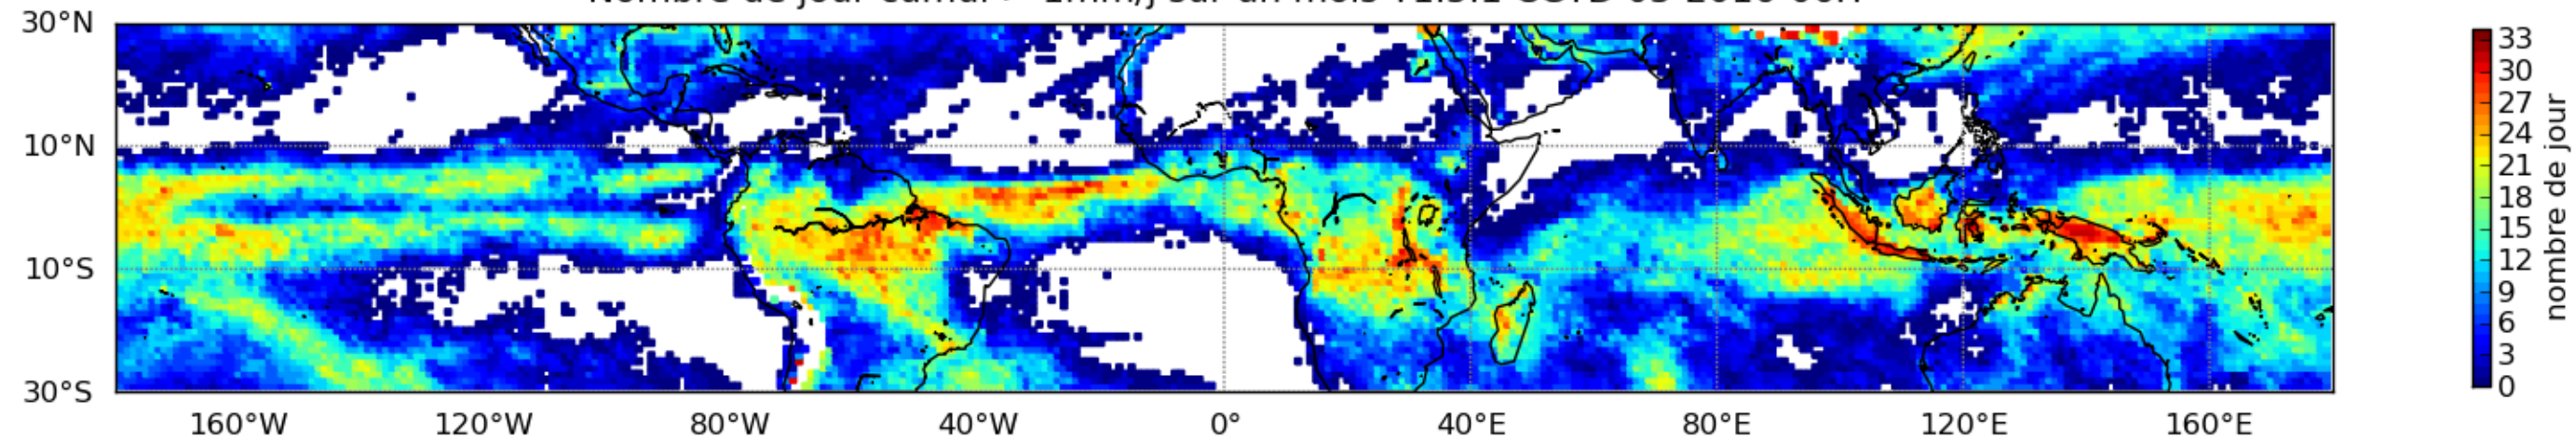

Nombre de jour cumul > 1mm/j sur un mois T1.5.1 CGTD 03-2016-06H

Moyenne mensuelle portee spatiale T1.5.1 CGTD : 03-2016

Moyenne mensuelle portee temporelle T1.5.1 CGTD : 03-2016

TERRE : 03 2016 06H

MER : 03 2016 06H