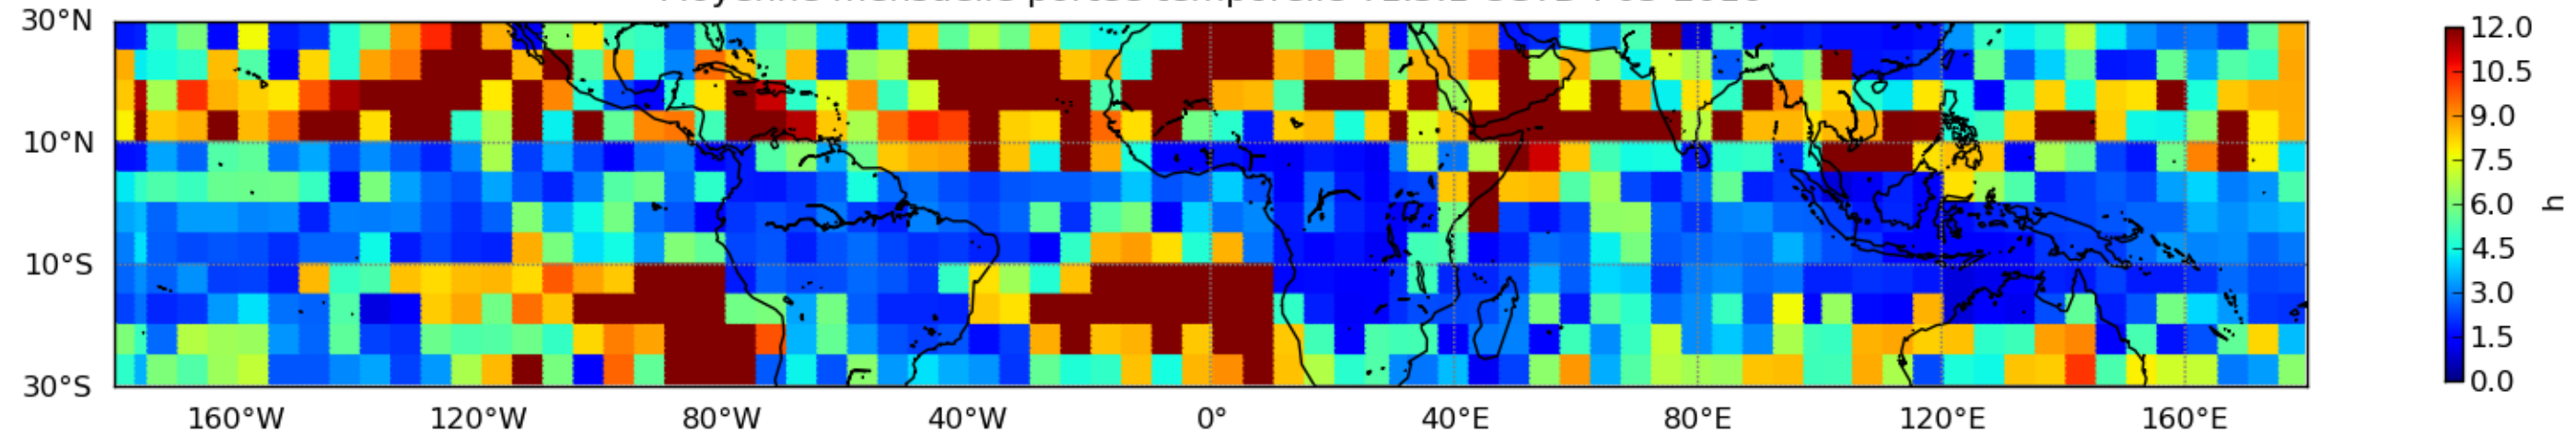

Nombre de jour cumul > 1mm/j sur un mois T1.5.1 CGTD 03-2016-06H

Moyenne mensuelle portee spatiale T1.5.1 CGTD : 03-2016

Moyenne mensuelle portee temporelle T1.5.1 CGTD : 03-2016

TERRE : 03 2016 06H

MER : 03 2016 06H