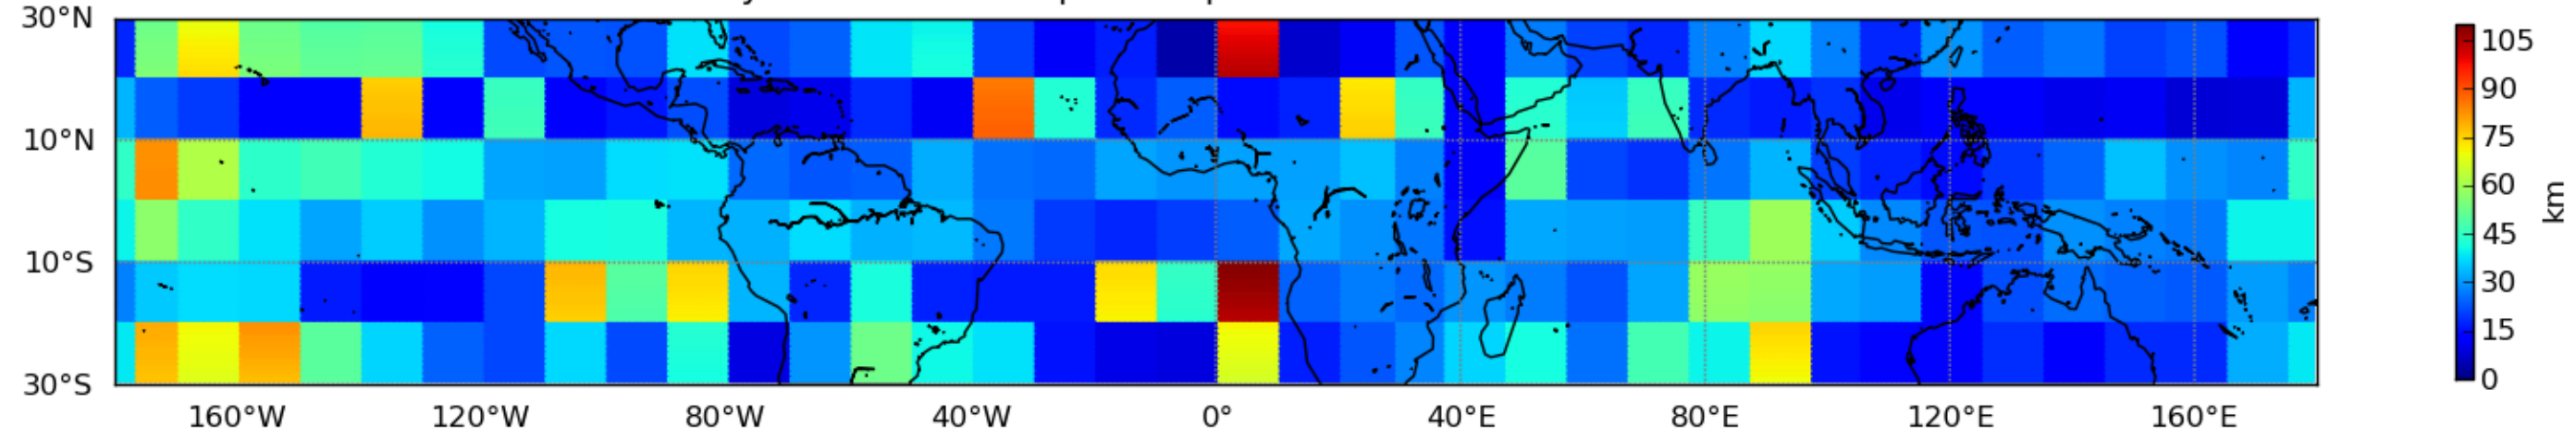

Nombre de jour cumul > 1mm/j sur un mois T1.5.1 CGTD 03-2016-06H

Moyenne mensuelle portee spatiale T1.5.1 CGTD : 03-2016

Moyenne mensuelle portee temporelle T1.5.1 CGTD : 03-2016

TERRE : 03 2016 06H

MER : 03 2016 06H