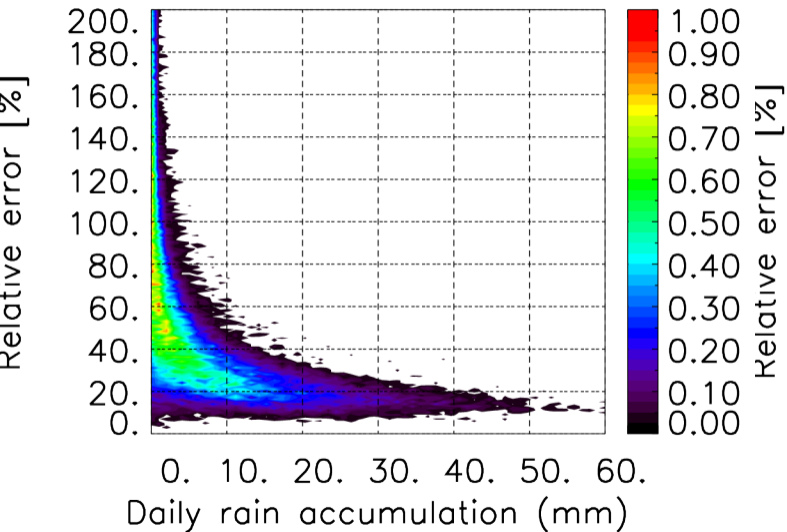

Nombre de jour cumul > 1mm/j sur un mois T1.5.1 CGTD 03-2016-06H

Moyenne mensuelle portee spatiale T1.5.1 CGTD : 03-2016

Moyenne mensuelle portee temporelle T1.5.1 CGTD : 03-2016

TERRE : 03 2016 06H

MER : 03 2016 06H