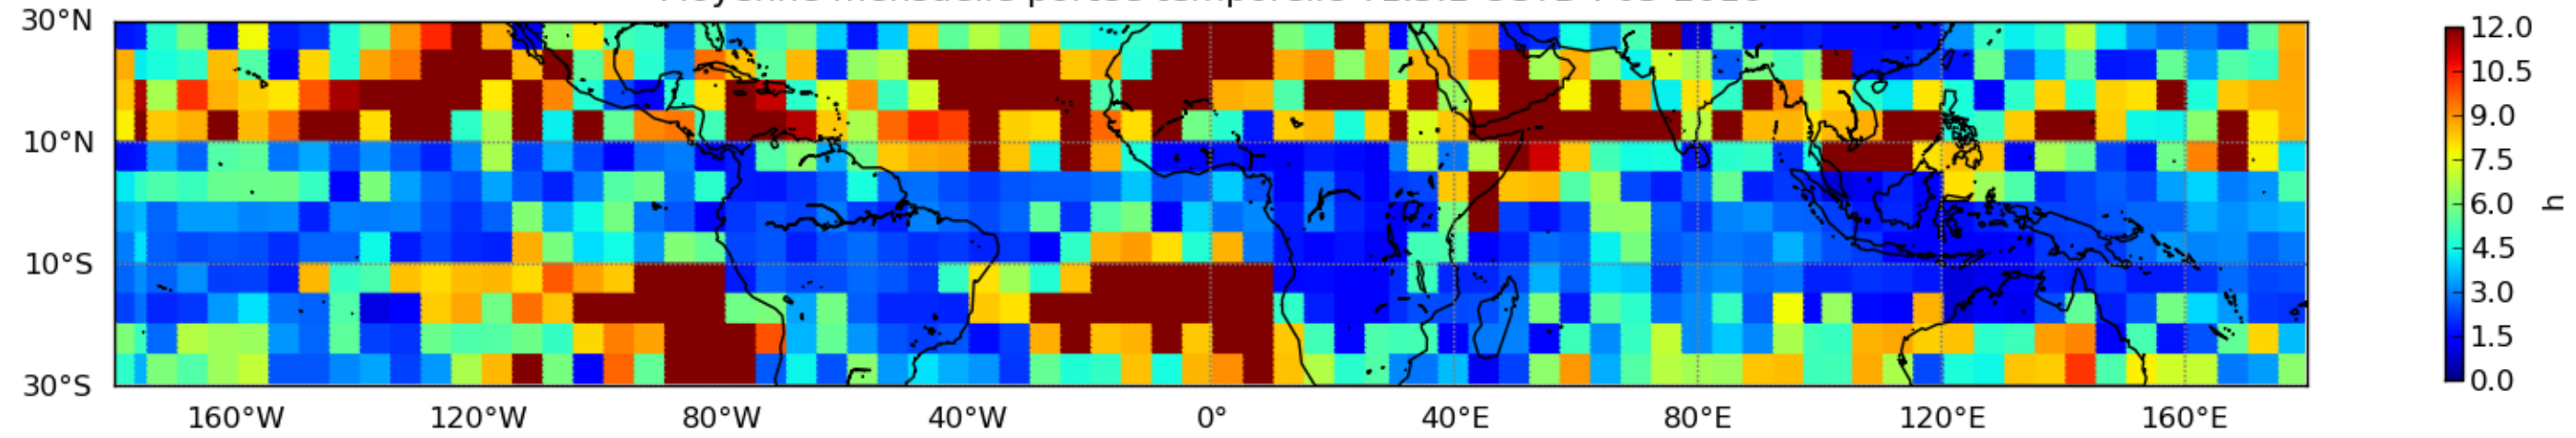

Nombre de jour cumul > 1mm/j sur un mois T1.5.1 CGTD 03-2016-00H

Moyenne mensuelle portee spatiale T1.5.1 CGTD : 03-2016

Moyenne mensuelle portee temporelle T1.5.1 CGTD : 03-2016

TERRE : 03 2016 00H

MER : 03 2016 00H