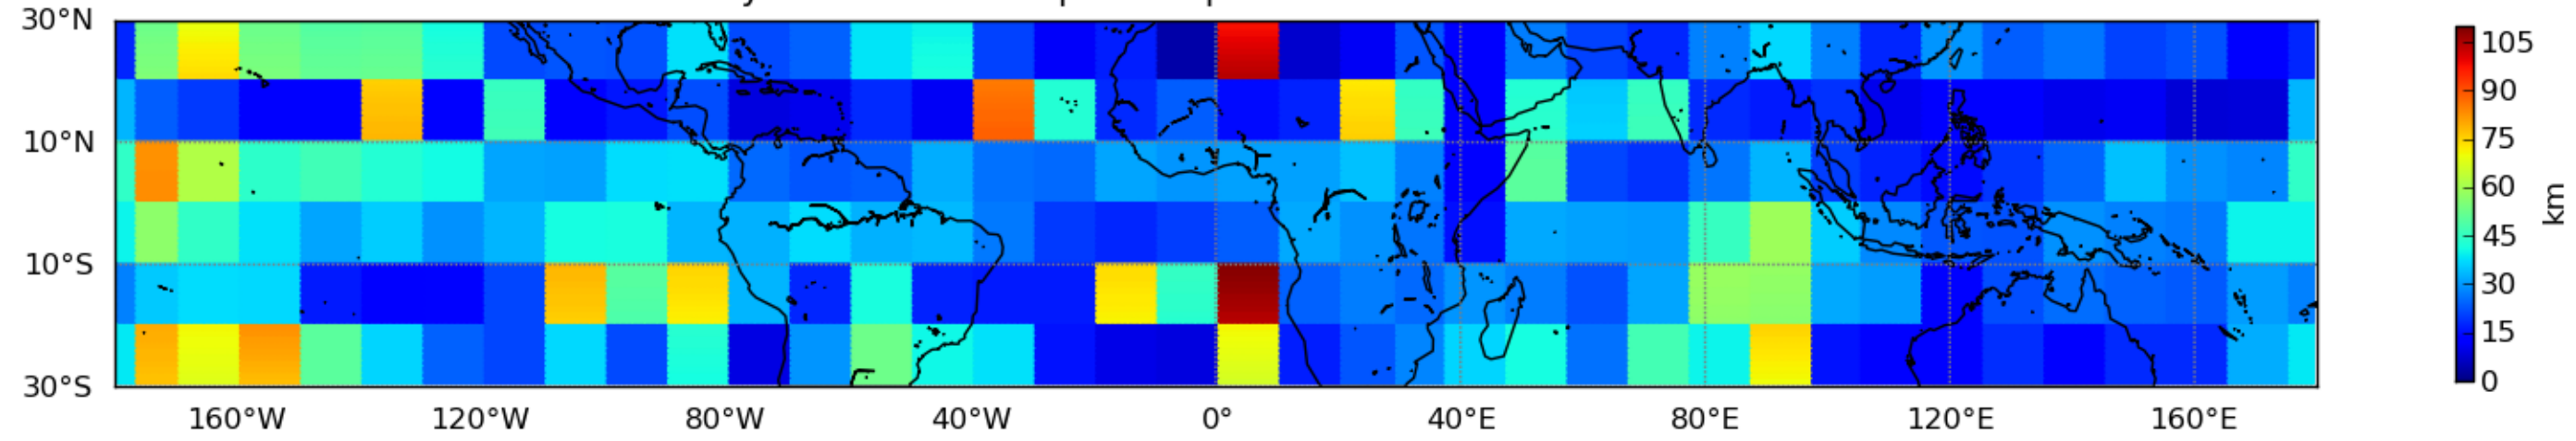

Nombre de jour cumul > 1mm/j sur un mois T1.5.1 CGTD 03-2016-00H

Moyenne mensuelle portee spatiale T1.5.1 CGTD : 03-2016

Moyenne mensuelle portee temporelle T1.5.1 CGTD : 03-2016

TERRE : 03 2016 00H

MER : 03 2016 00H