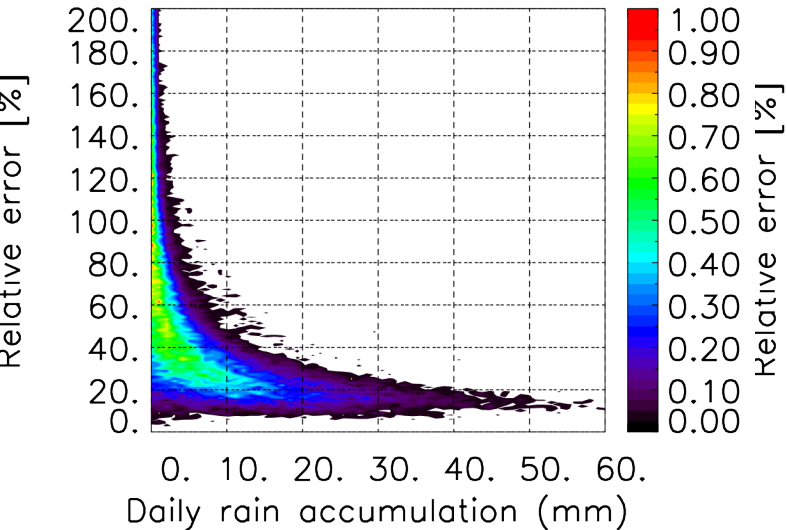

Nombre de jour cumul > 1mm/j sur un mois T1.5.1 CGTD 03-2016-00H

Moyenne mensuelle portee spatiale T1.5.1 CGTD : 03-2016

Moyenne mensuelle portee temporelle T1.5.1 CGTD : 03-2016

TERRE : 03 2016 00H

MER : 03 2016 00H