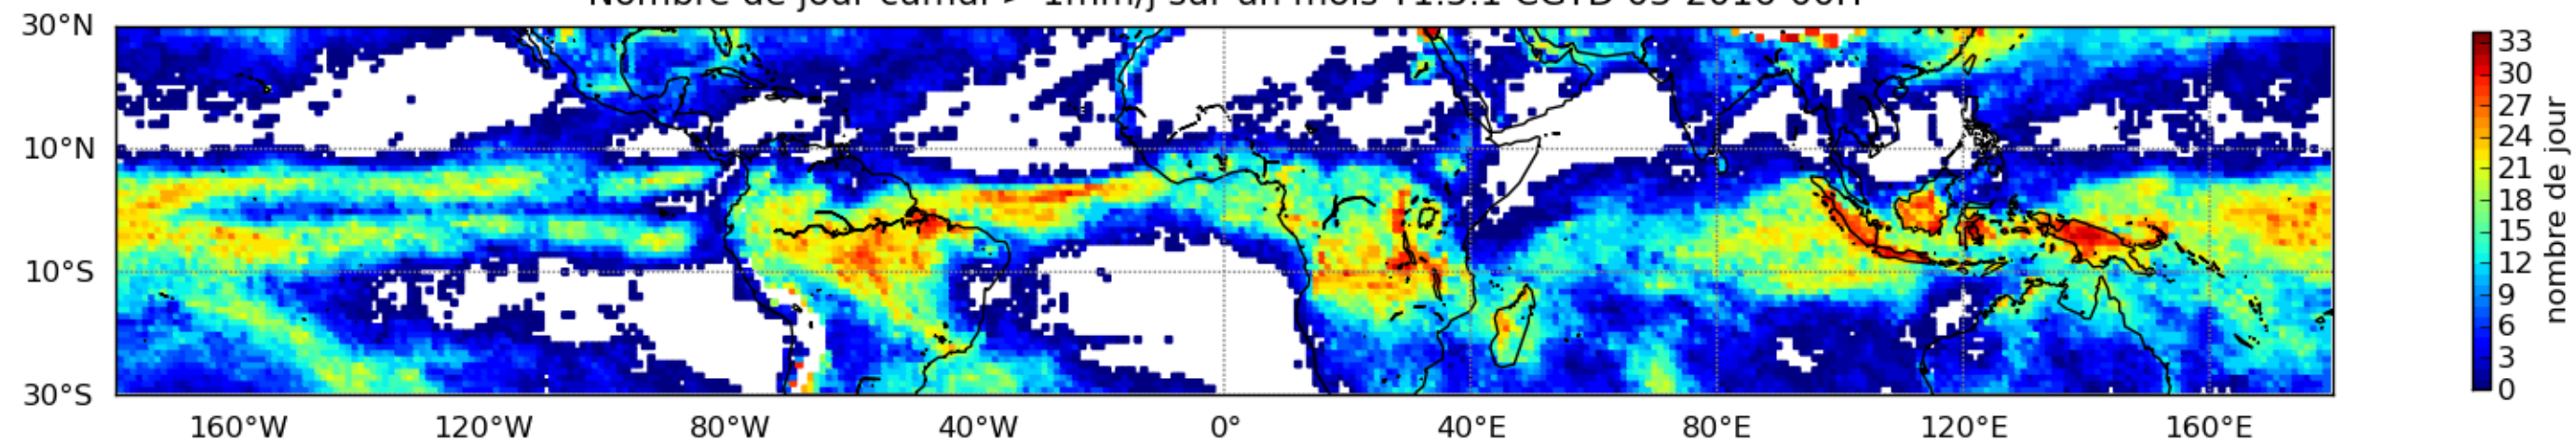

Nombre de jour cumul > 1mm/j sur un mois T1.5.1 CGTD 03-2016-00H

Moyenne mensuelle portee spatiale T1.5.1 CGTD : 03-2016

Moyenne mensuelle portee temporelle T1.5.1 CGTD : 03-2016

TERRE : 03 2016 00H

MER : 03 2016 00H