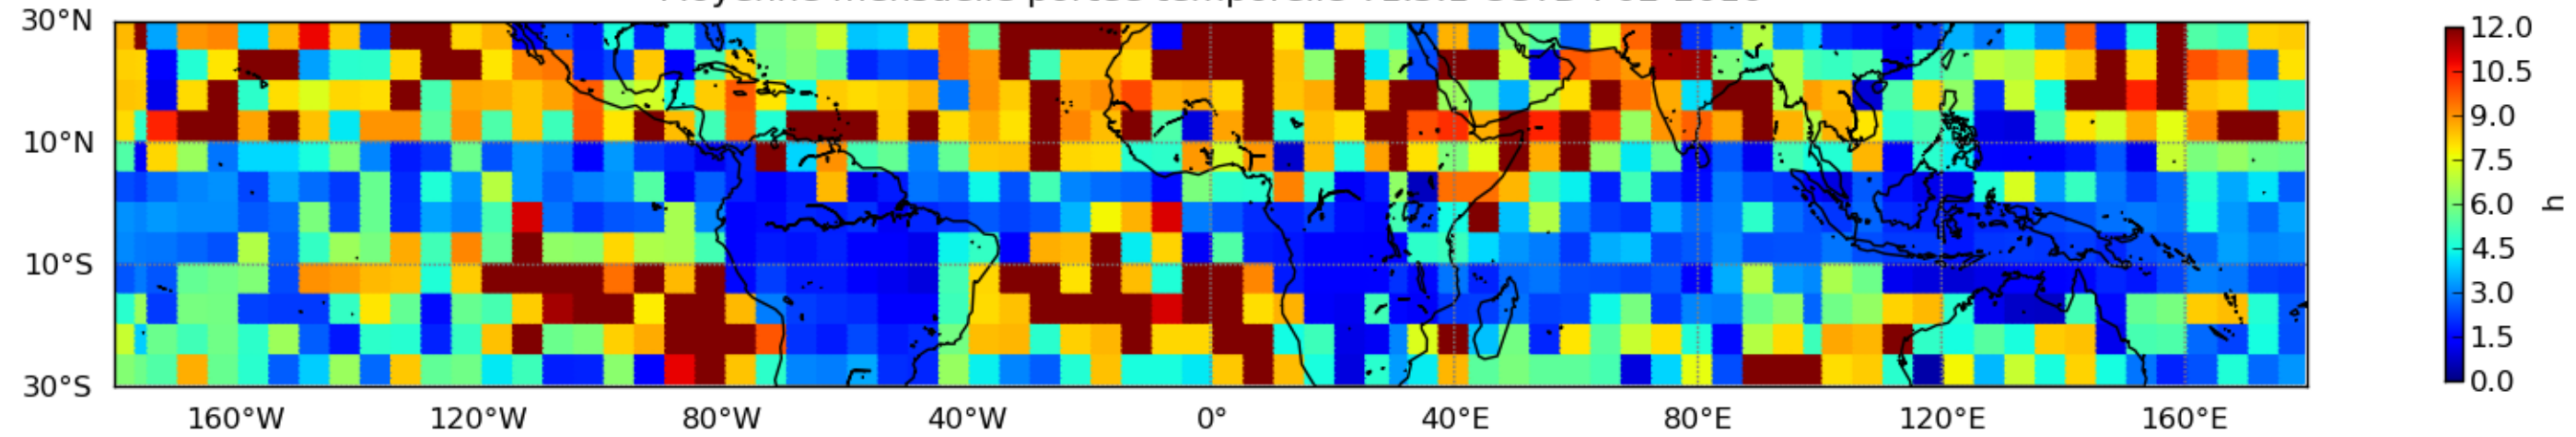

Moyenne mensuelle portee spatiale T1.5.1 CGTD : 02-2016

Moyenne mensuelle portee temporelle T1.5.1 CGTD : 02-2016

TERRE : 02 2016 18H

MER : 02 2016 18H