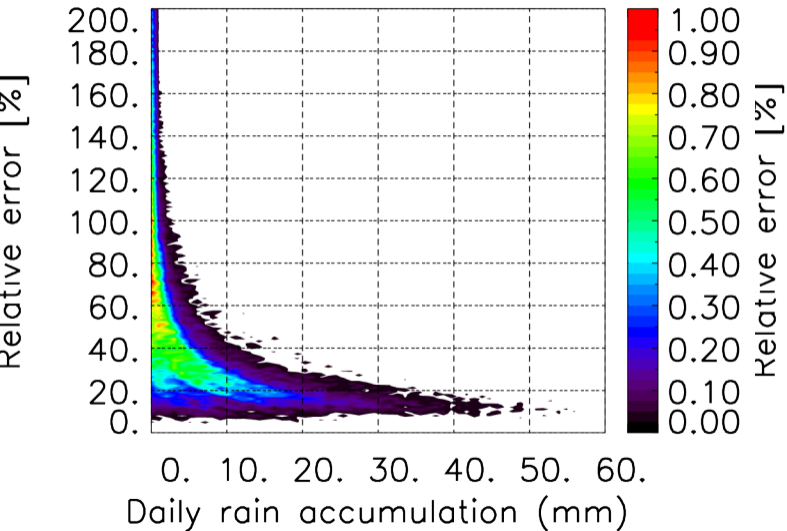

Moyenne mensuelle portee spatiale T1.5.1 CGTD : 02-2016

Moyenne mensuelle portee temporelle T1.5.1 CGTD : 02-2016

TERRE : 02 2016 18H

MER : 02 2016 18H