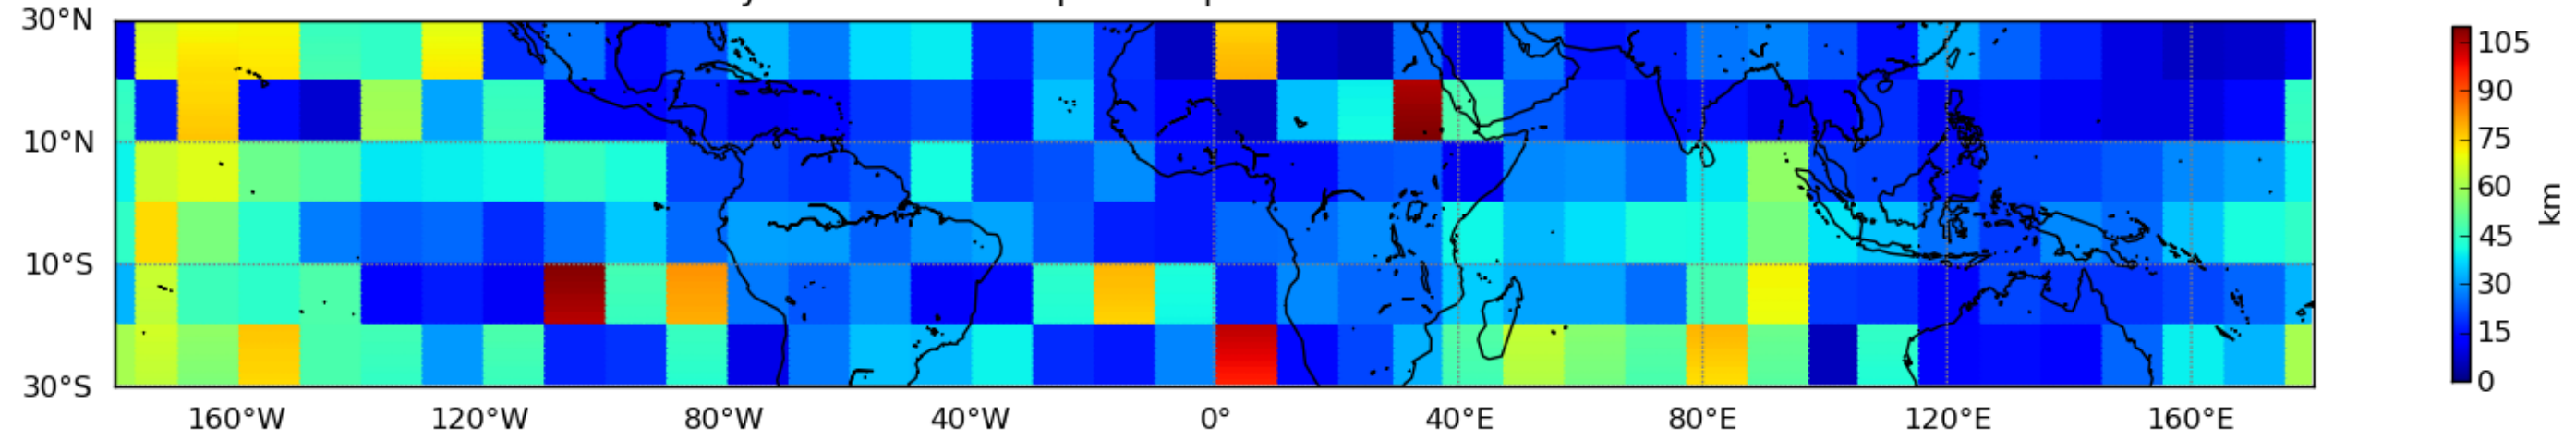

Moyenne mensuelle portee spatiale T1.5.1 CGTD : 02-2016

Moyenne mensuelle portee temporelle T1.5.1 CGTD : 02-2016

TERRE : 02 2016 18H

MER : 02 2016 18H