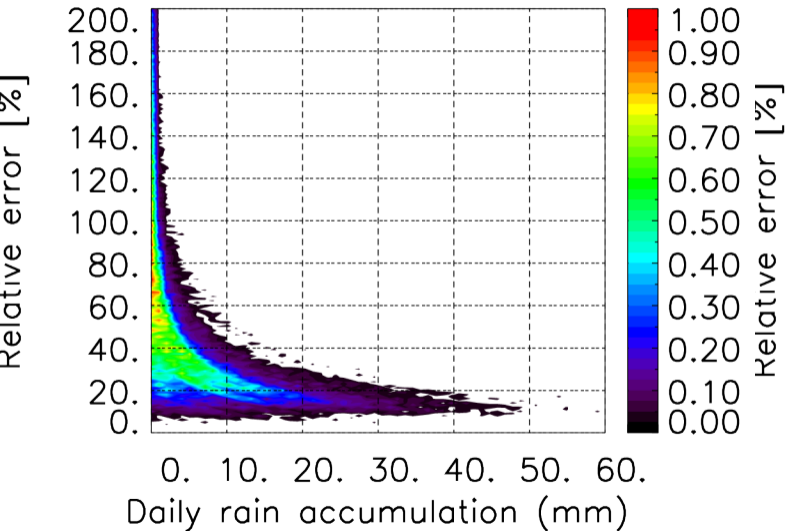

Nombre de jour cumul > 1mm/j sur un mois T1.5.1 CGTD 02-2016-12H

Moyenne mensuelle portee spatiale T1.5.1 CGTD : 02-2016

Moyenne mensuelle portee temporelle T1.5.1 CGTD : 02-2016

TERRE : 02 2016 12H

MER : 02 2016 12H