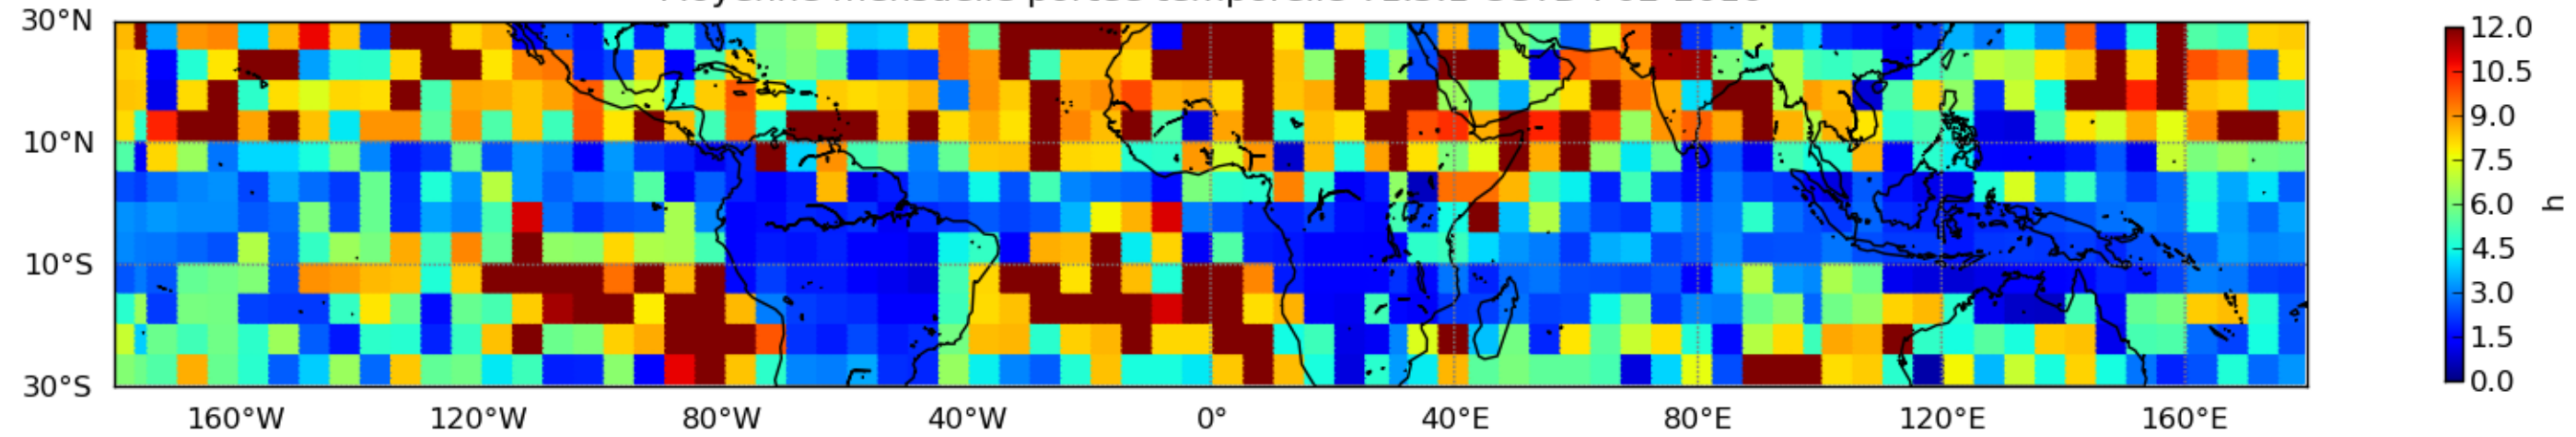

Nombre de jour cumul > 1mm/j sur un mois T1.5.1 CGTD 02-2016-12H

Moyenne mensuelle portee spatiale T1.5.1 CGTD : 02-2016

Moyenne mensuelle portee temporelle T1.5.1 CGTD : 02-2016

TERRE : 02 2016 12H

MER : 02 2016 12H