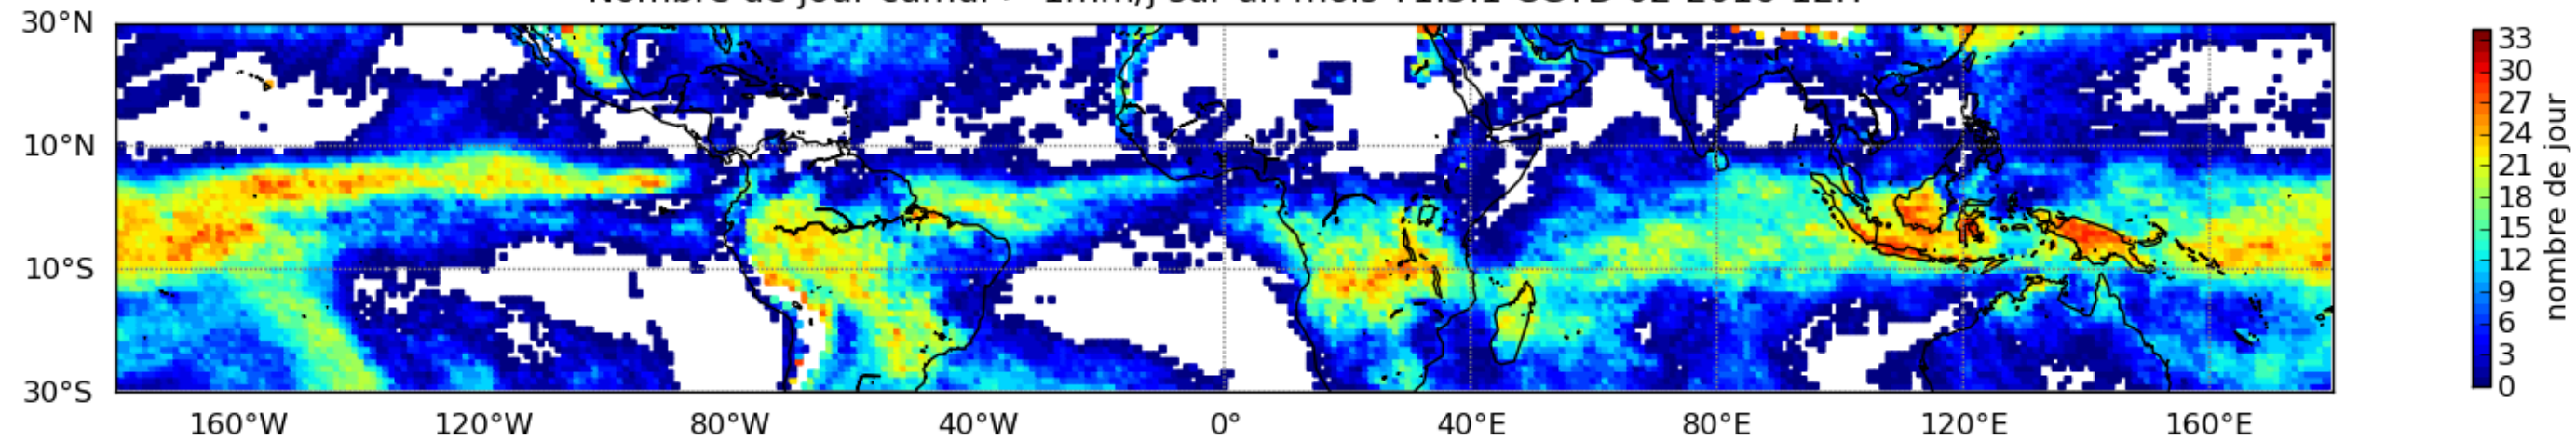

Nombre de jour cumul > 1mm/j sur un mois T1.5.1 CGTD 02-2016-12H

Moyenne mensuelle portee spatiale T1.5.1 CGTD : 02-2016

Moyenne mensuelle portee temporelle T1.5.1 CGTD : 02-2016

TERRE : 02 2016 12H

MER : 02 2016 12H