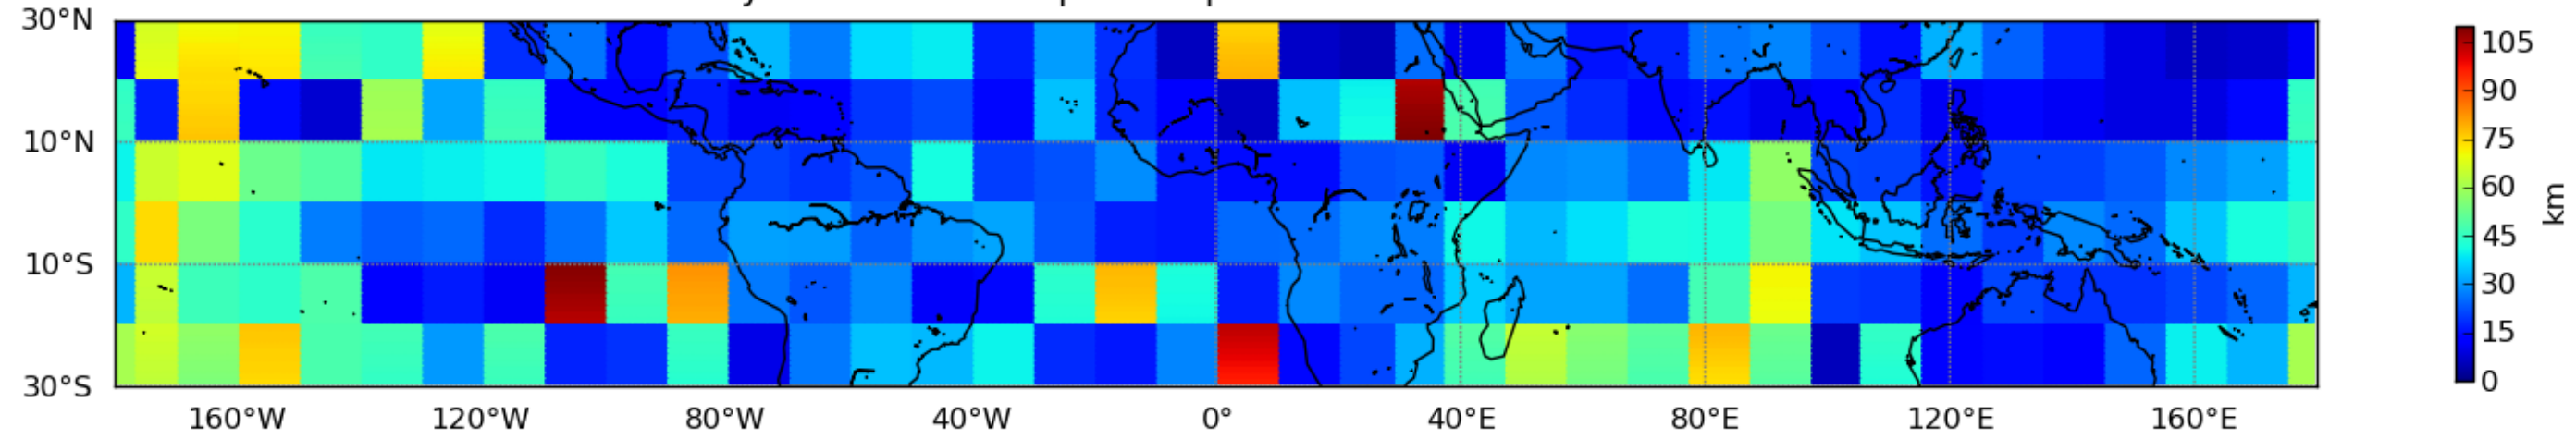

Nombre de jour cumul > 1mm/j sur un mois T1.5.1 CGTD 02-2016-12H

Moyenne mensuelle portee spatiale T1.5.1 CGTD : 02-2016

Moyenne mensuelle portee temporelle T1.5.1 CGTD : 02-2016

TERRE : 02 2016 12H

MER : 02 2016 12H