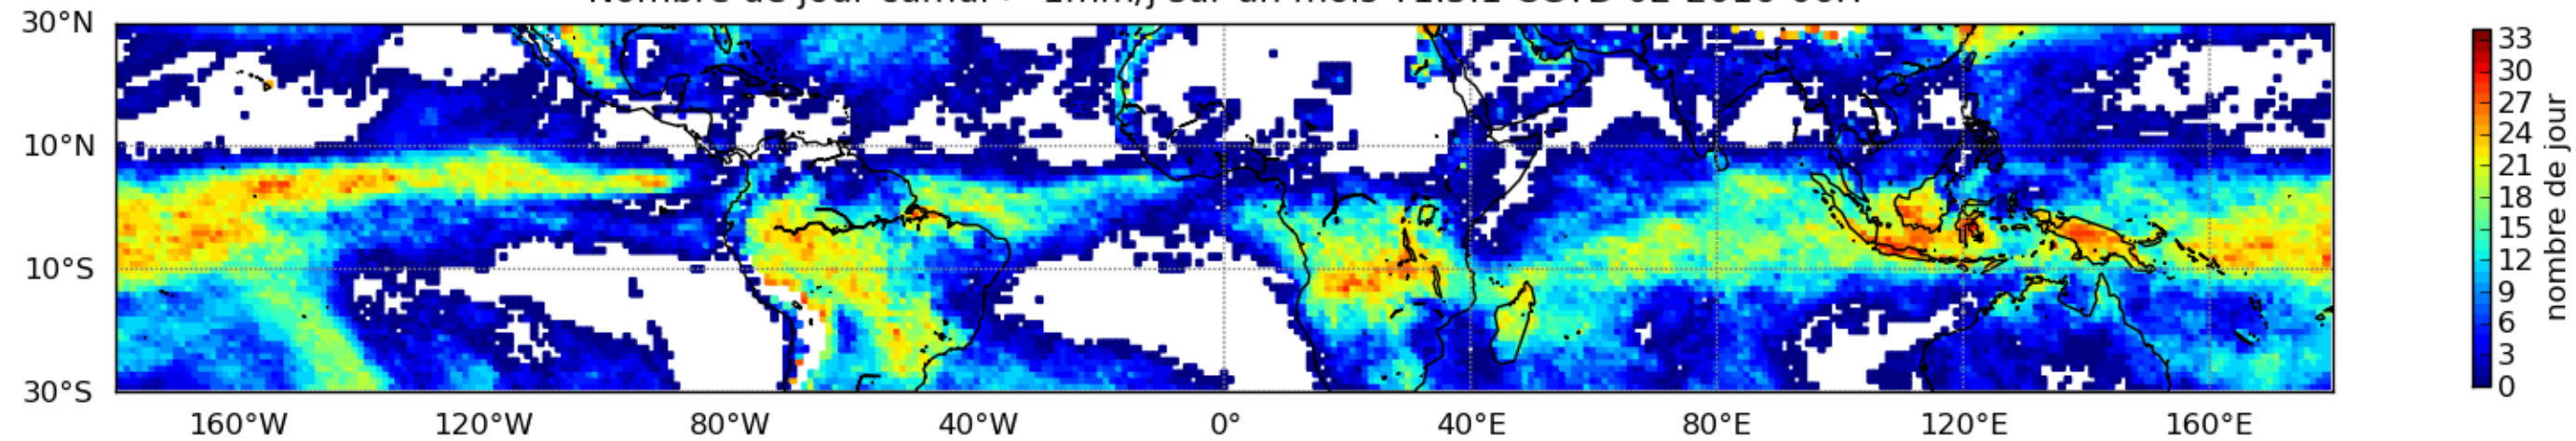

Nombre de jour cumul > 1mm/j sur un mois T1.5.1 CGTD 02-2016-06H

Moyenne mensuelle portee spatiale T1.5.1 CGTD : 02-2016

Moyenne mensuelle portee temporelle T1.5.1 CGTD : 02-2016

TERRE : 02 2016 06H

MER : 02 2016 06H