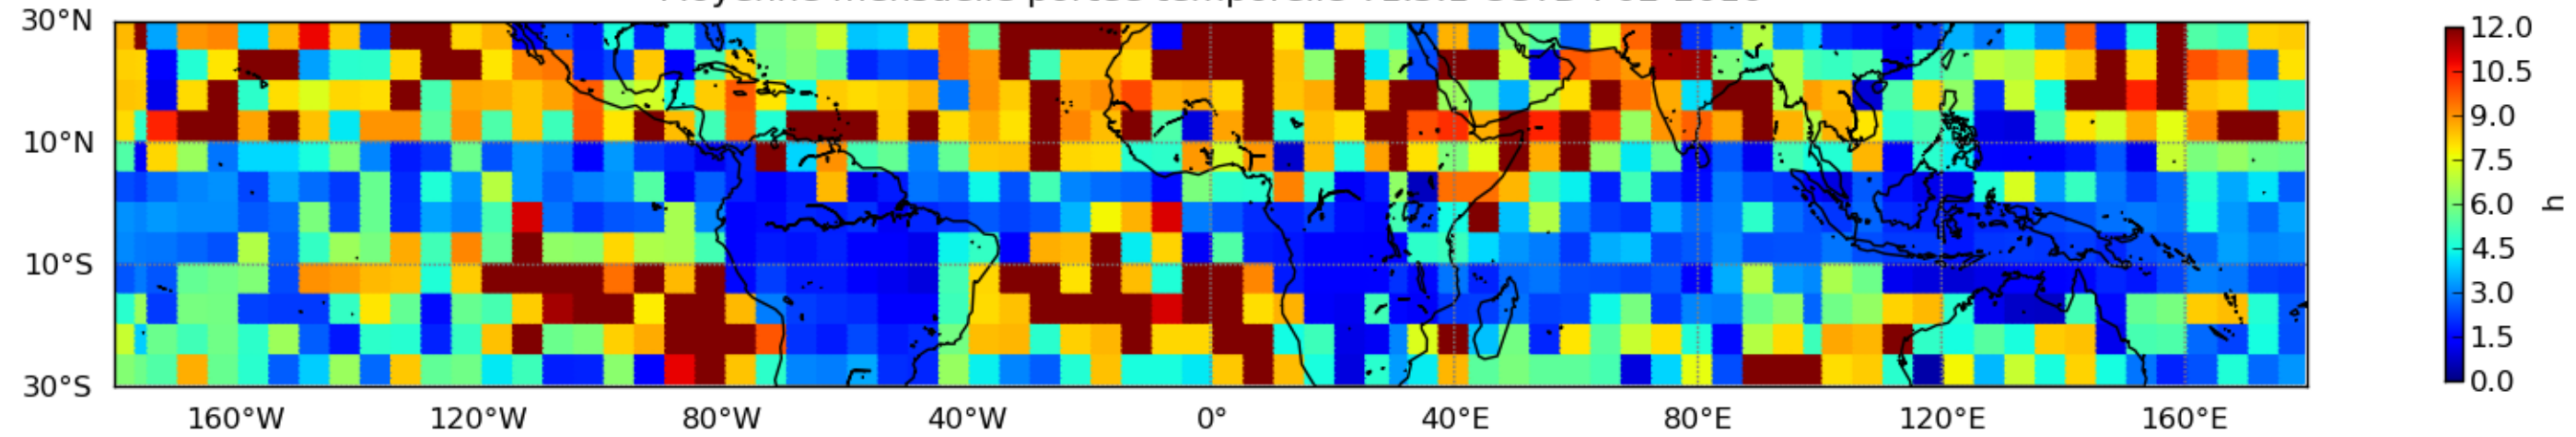

Nombre de jour cumul > 1mm/j sur un mois T1.5.1 CGTD 02-2016-06H

Moyenne mensuelle portee spatiale T1.5.1 CGTD : 02-2016

Moyenne mensuelle portee temporelle T1.5.1 CGTD : 02-2016

TERRE : 02 2016 06H

MER : 02 2016 06H