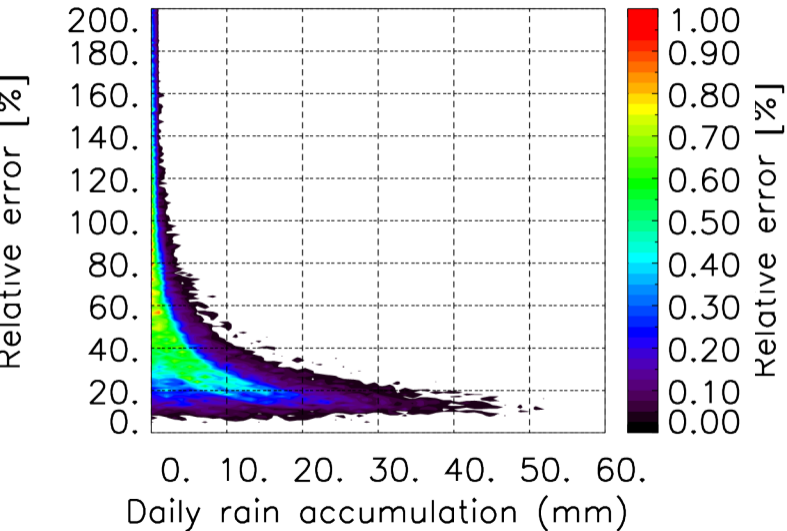

Nombre de jour cumul > 1mm/j sur un mois T1.5.1 CGTD 02-2016-06H

Moyenne mensuelle portee spatiale T1.5.1 CGTD : 02-2016

Moyenne mensuelle portee temporelle T1.5.1 CGTD : 02-2016

TERRE : 02 2016 06H

MER : 02 2016 06H