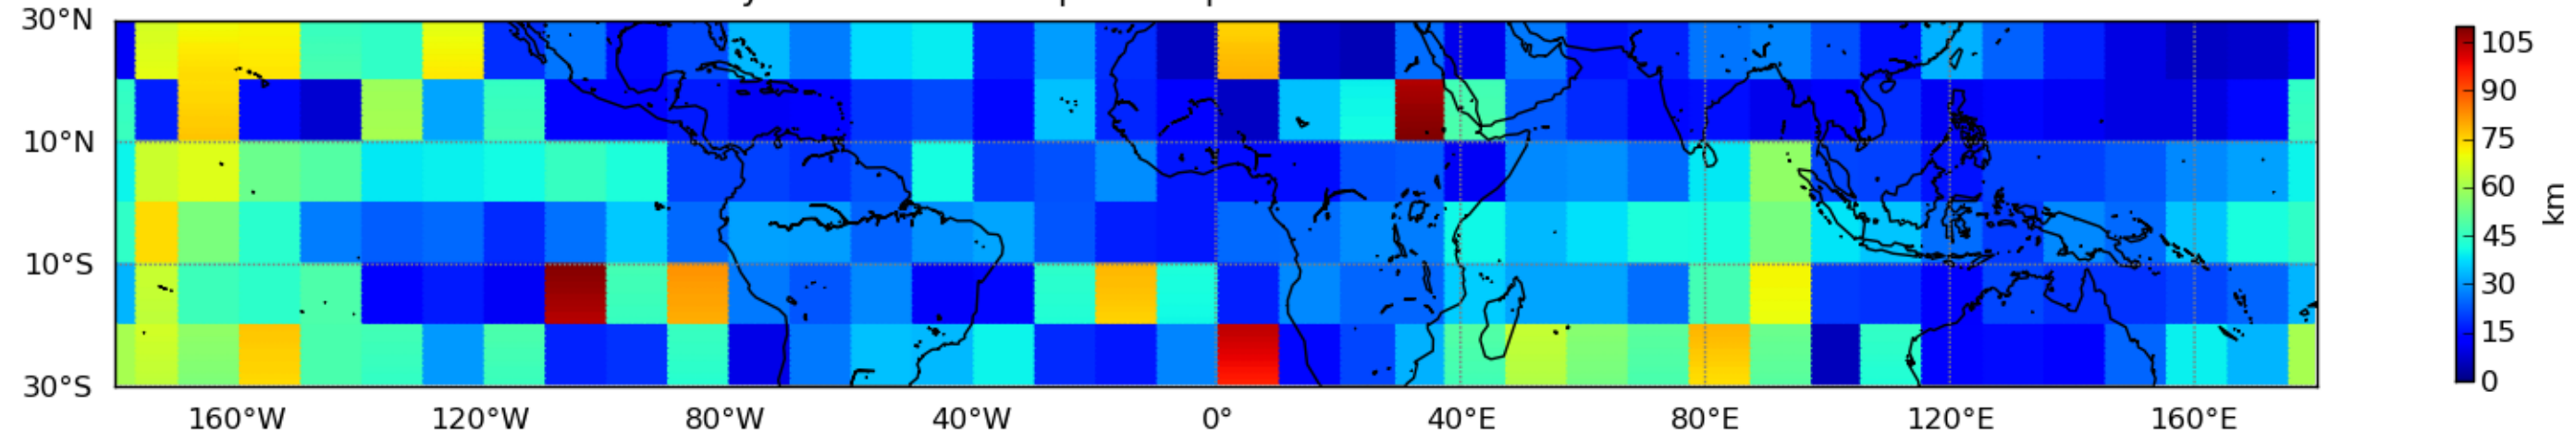

Nombre de jour cumul > 1mm/j sur un mois T1.5.1 CGTD 02-2016-06H

Moyenne mensuelle portee spatiale T1.5.1 CGTD : 02-2016

Moyenne mensuelle portee temporelle T1.5.1 CGTD : 02-2016

TERRE : 02 2016 06H

MER : 02 2016 06H