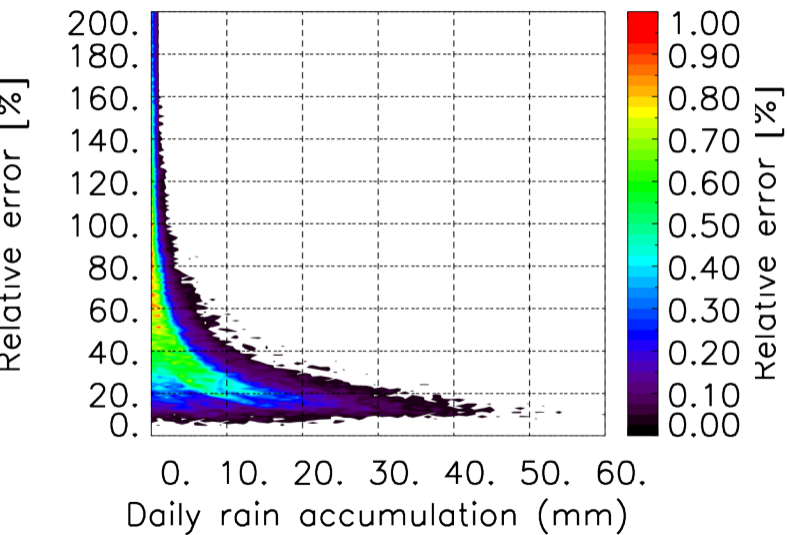

Nombre de jour cumul > 1mm/j sur un mois T1.5.1 CGTD 02-2016-00H

Moyenne mensuelle portee spatiale T1.5.1 CGTD : 02-2016

Moyenne mensuelle portee temporelle T1.5.1 CGTD : 02-2016

TERRE : 02 2016 00H

MER : 02 2016 00H