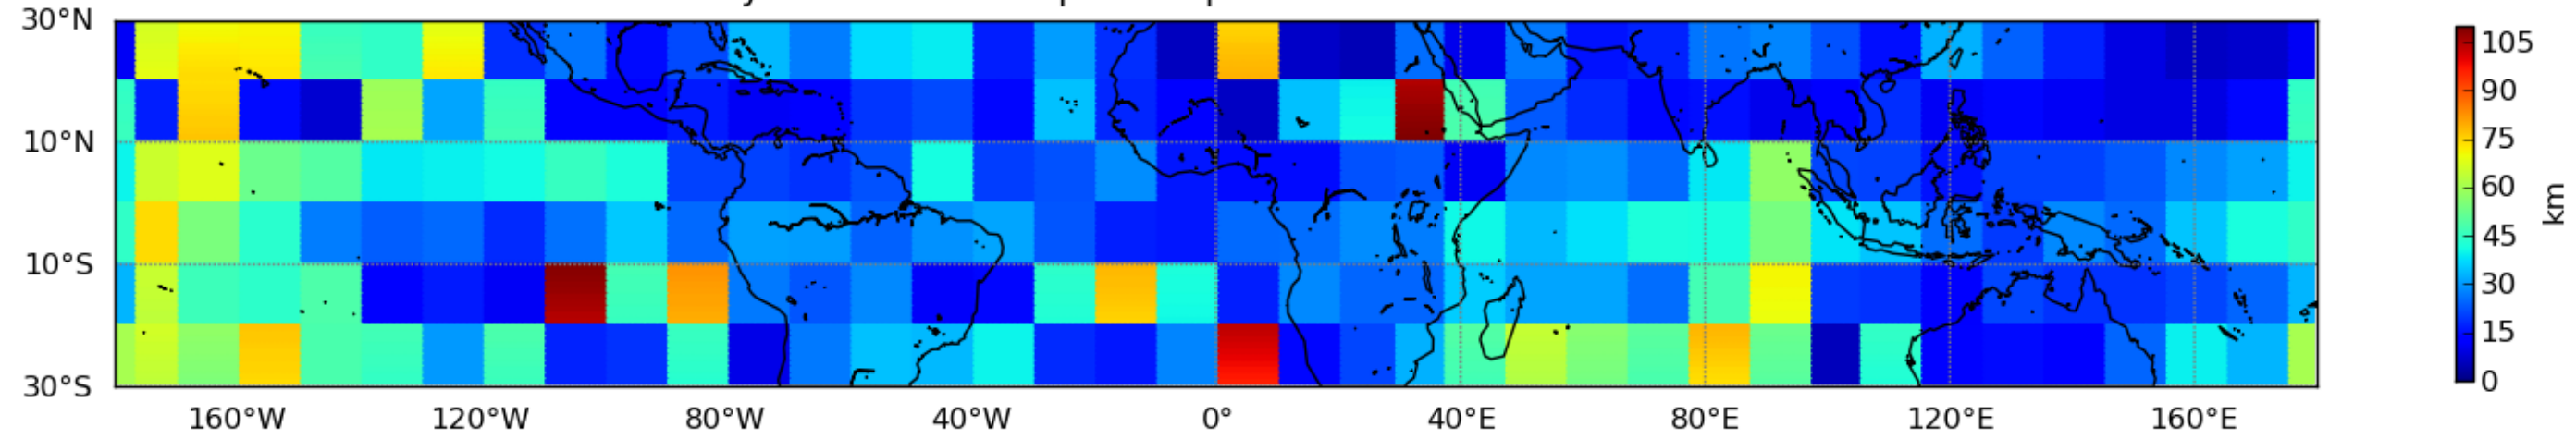

Nombre de jour cumul > 1mm/j sur un mois T1.5.1 CGTD 02-2016-00H

Moyenne mensuelle portee spatiale T1.5.1 CGTD : 02-2016

Moyenne mensuelle portee temporelle T1.5.1 CGTD : 02-2016

TERRE : 02 2016 00H

MER : 02 2016 00H