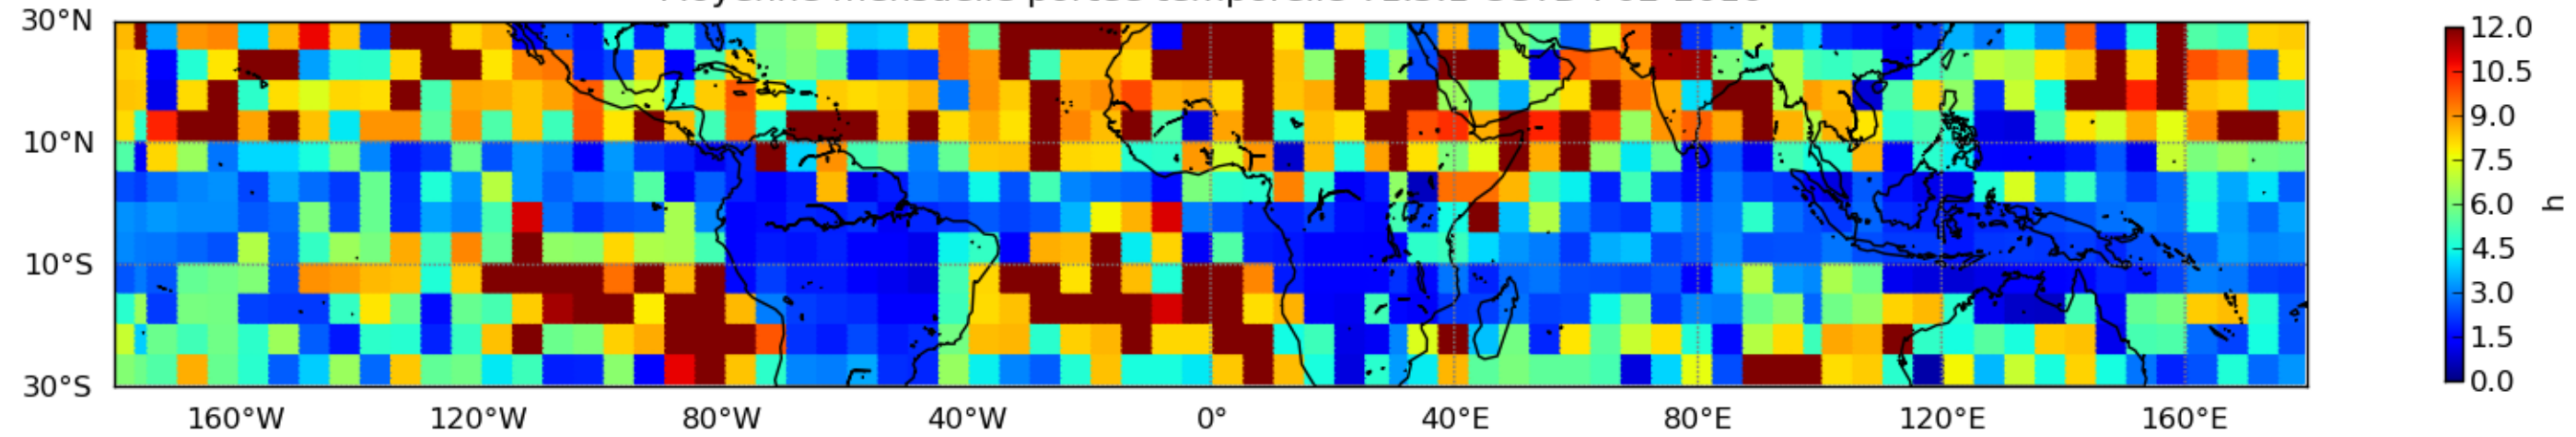

Nombre de jour cumul > 1mm/j sur un mois T1.5.1 CGTD 02-2016-00H

Moyenne mensuelle portee spatiale T1.5.1 CGTD : 02-2016

Moyenne mensuelle portee temporelle T1.5.1 CGTD : 02-2016

TERRE : 02 2016 00H

MER : 02 2016 00H