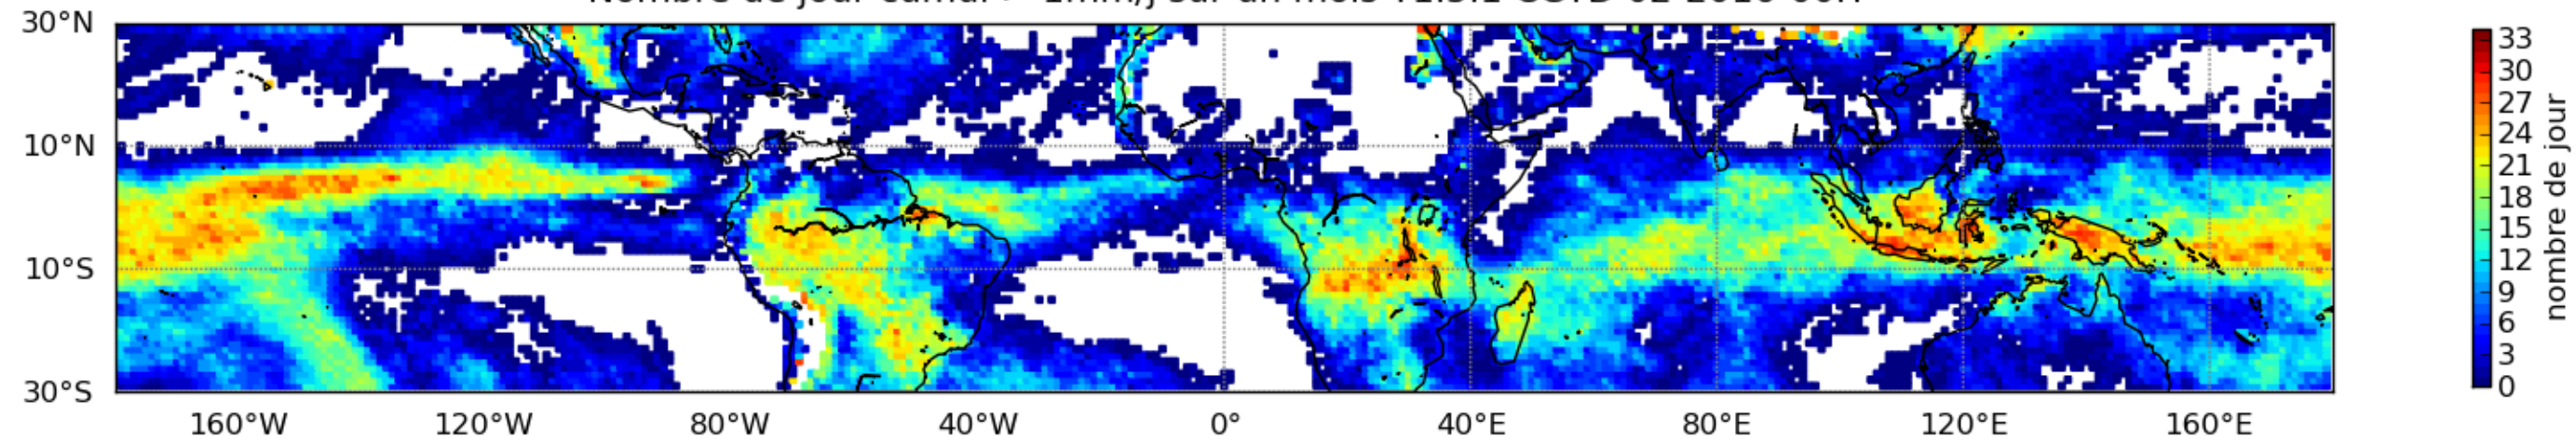

Nombre de jour cumul > 1mm/j sur un mois T1.5.1 CGTD 02-2016-00H

Moyenne mensuelle portee spatiale T1.5.1 CGTD : 02-2016

Moyenne mensuelle portee temporelle T1.5.1 CGTD : 02-2016

TERRE : 02 2016 00H

MER : 02 2016 00H