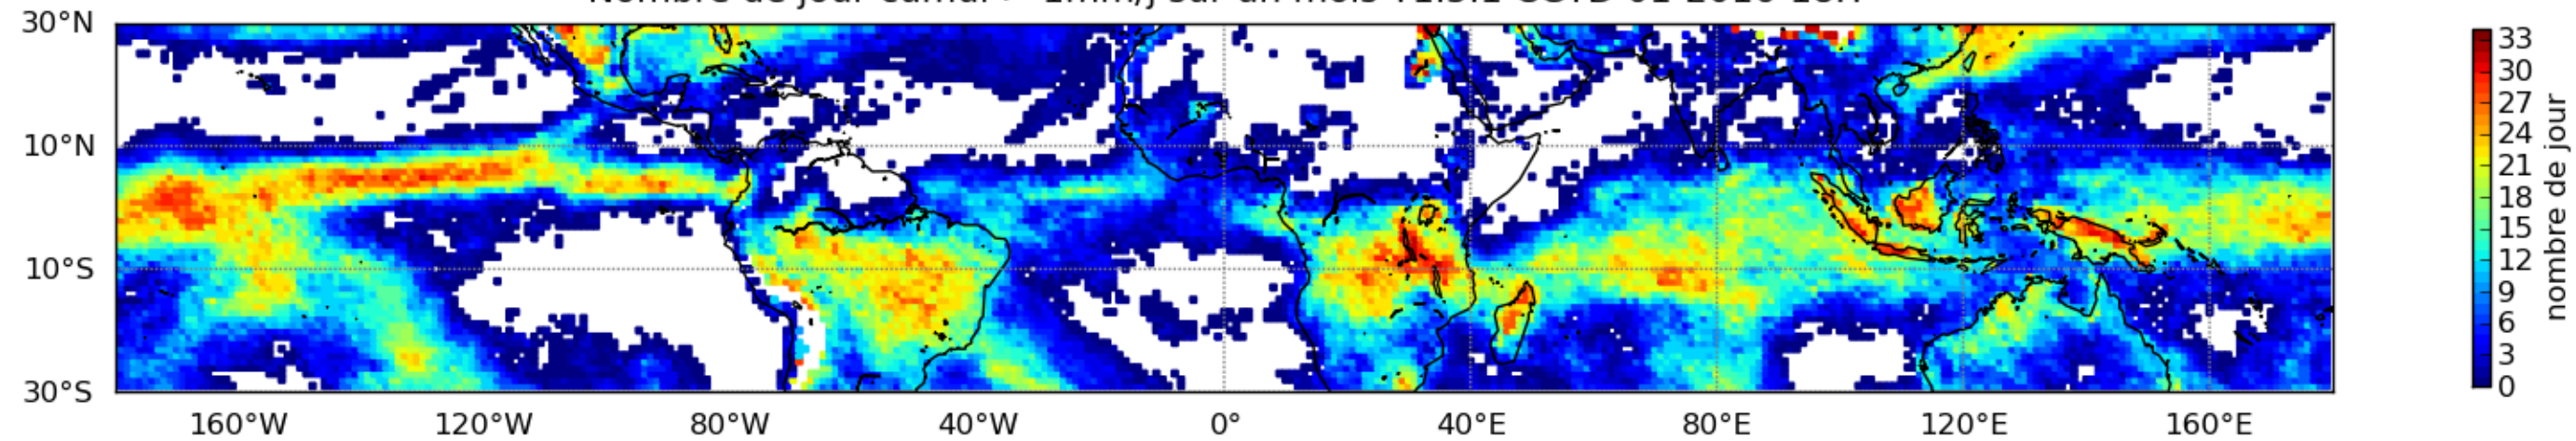

Nombre de jour cumul > 1mm/j sur un mois T1.5.1 CGTD 01-2016-18H

Moyenne mensuelle portee spatiale T1.5.1 CGTD : 01-2016

Moyenne mensuelle portee temporelle T1.5.1 CGTD : 01-2016

TERRE : 01 2016 18H

MER : 01 2016 18H