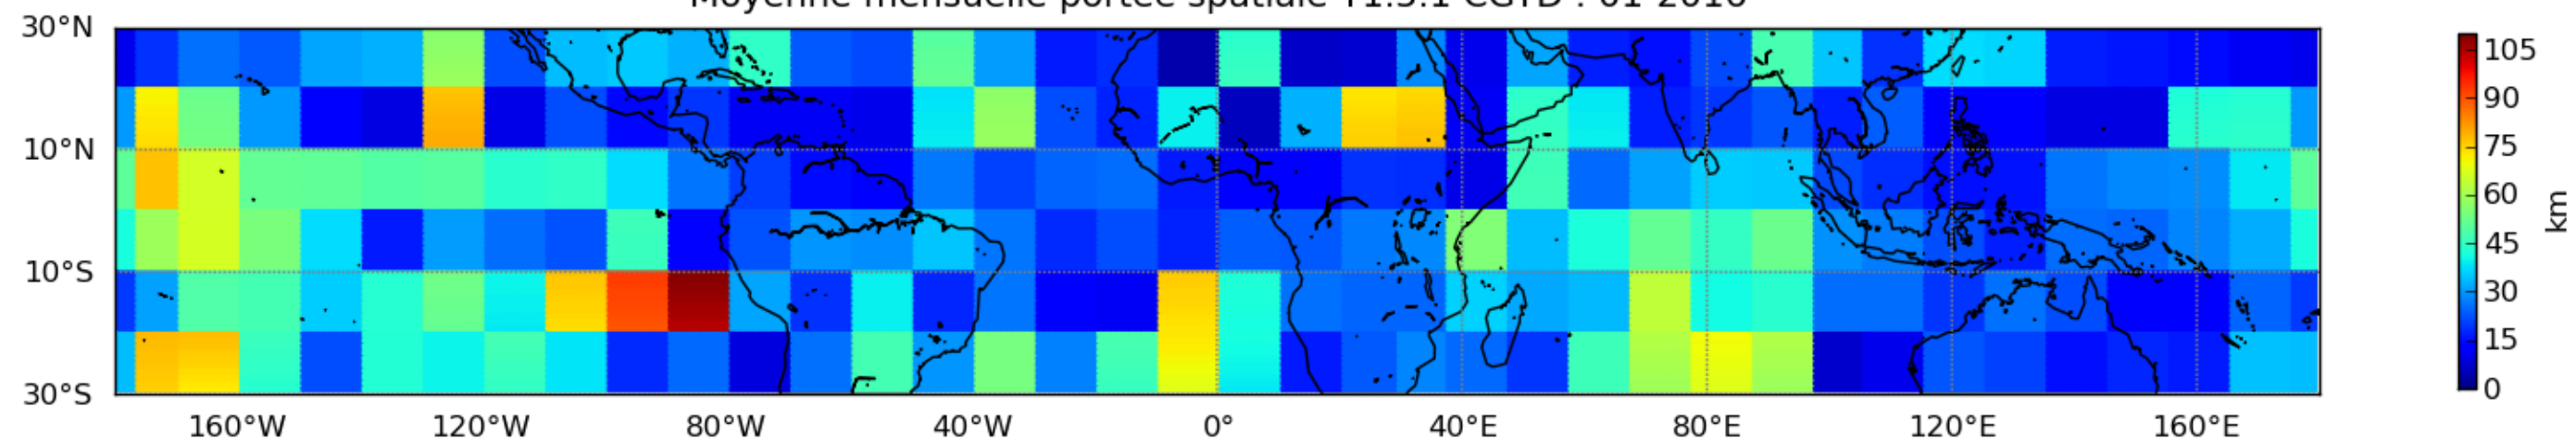

Nombre de jour cumul > 1mm/j sur un mois T1.5.1 CGTD 01-2016-18H

Moyenne mensuelle portee spatiale T1.5.1 CGTD : 01-2016

Moyenne mensuelle portee temporelle T1.5.1 CGTD : 01-2016

TERRE : 01 2016 18H

MER : 01 2016 18H