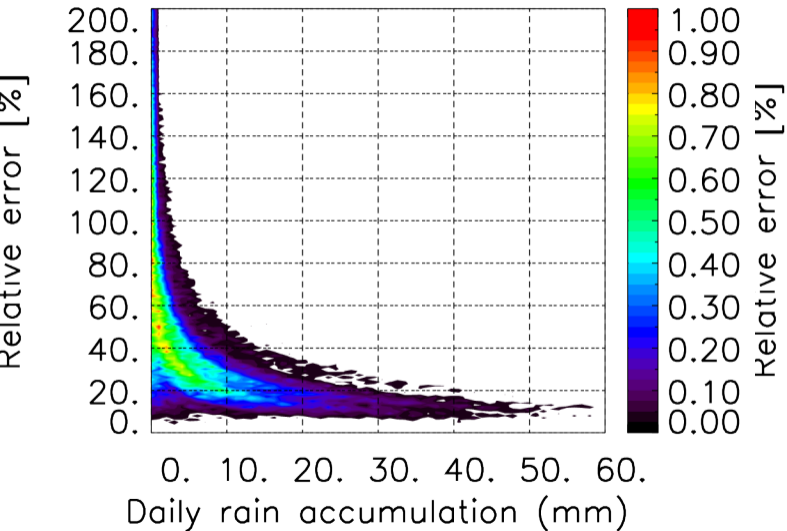

Nombre de jour cumul > 1mm/j sur un mois T1.5.1 CGTD 01-2016-18H

Moyenne mensuelle portee spatiale T1.5.1 CGTD : 01-2016

Moyenne mensuelle portee temporelle T1.5.1 CGTD : 01-2016

TERRE : 01 2016 18H

MER : 01 2016 18H