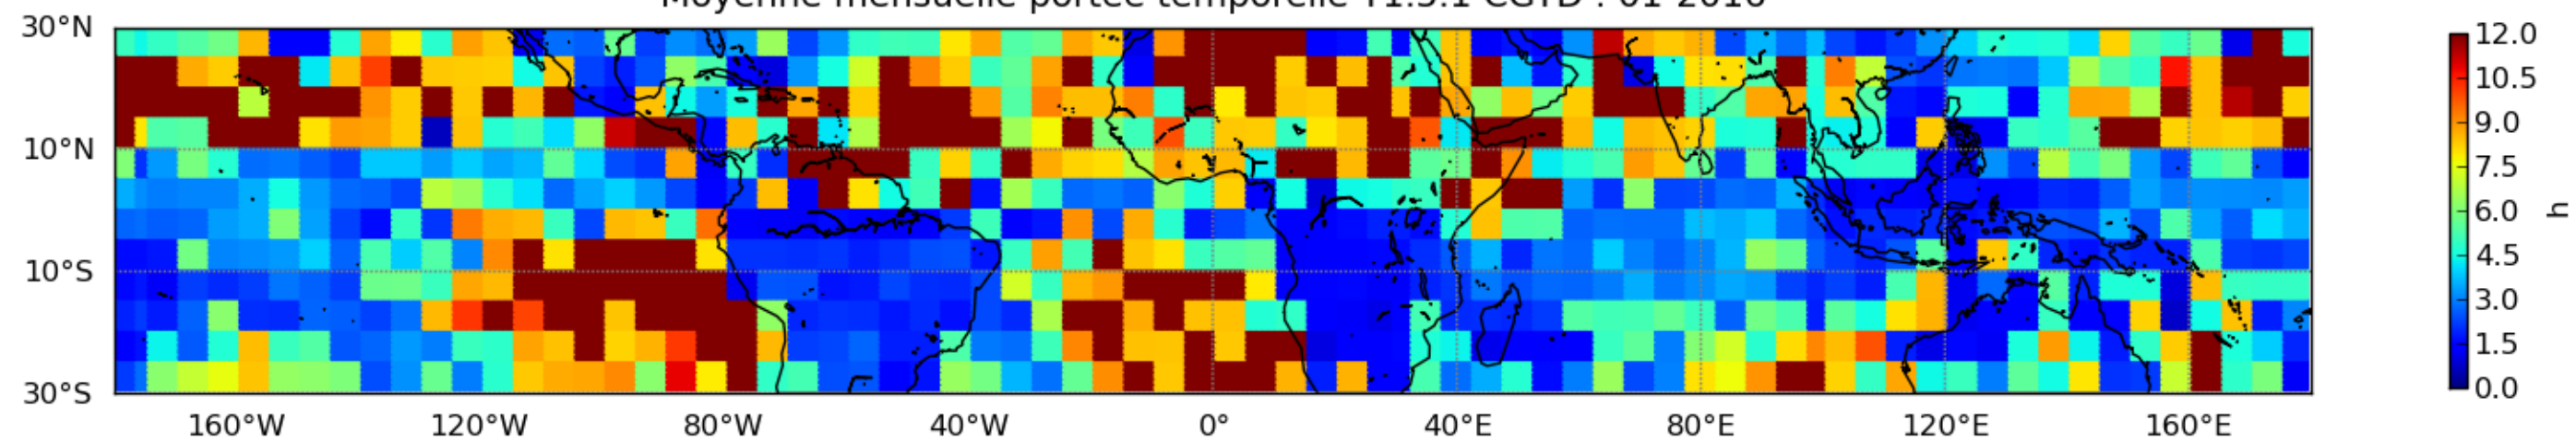

Nombre de jour cumul > 1mm/j sur un mois T1.5.1 CGTD 01-2016-18H

Moyenne mensuelle portee spatiale T1.5.1 CGTD : 01-2016

Moyenne mensuelle portee temporelle T1.5.1 CGTD : 01-2016

TERRE : 01 2016 18H

MER : 01 2016 18H