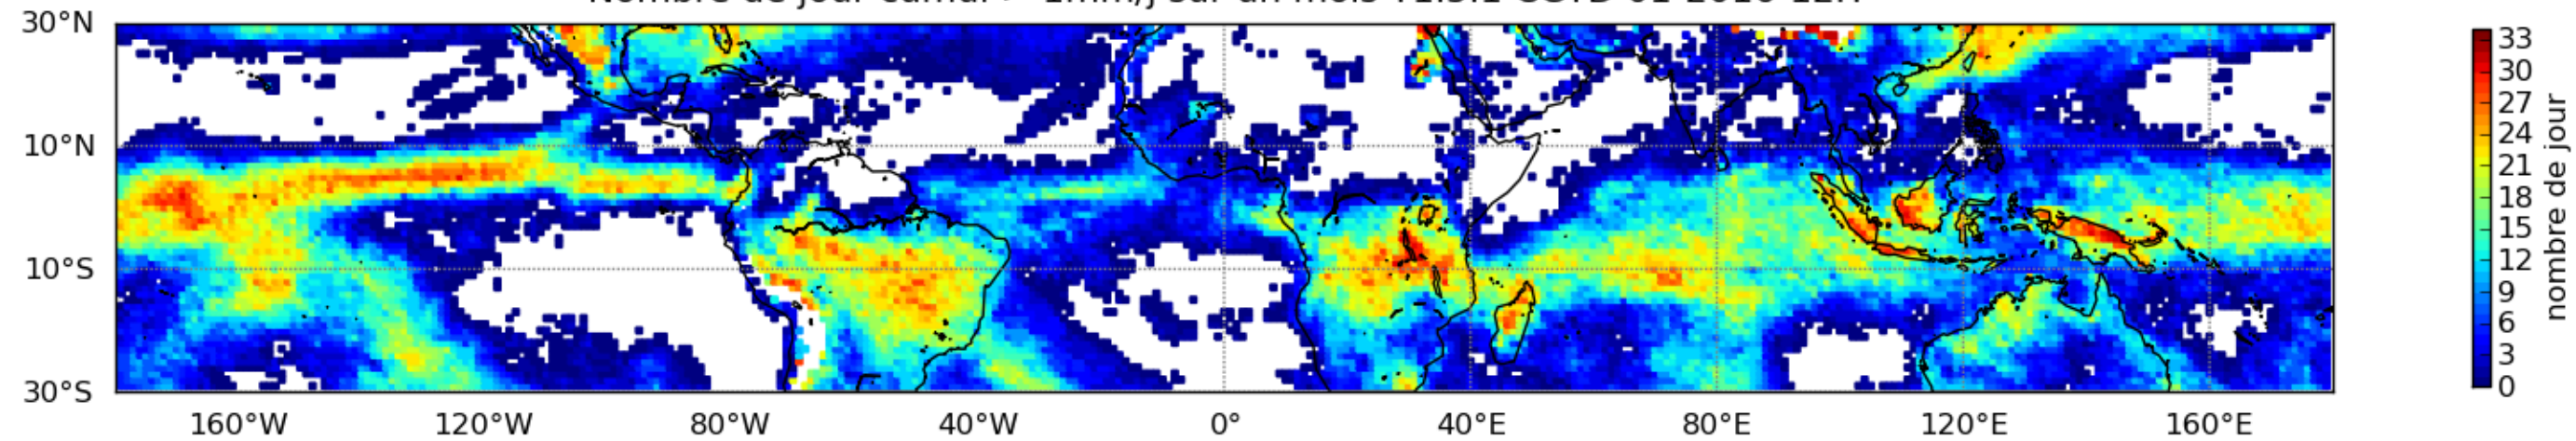

Nombre de jour cumul > 1mm/j sur un mois T1.5.1 CGTD 01-2016-12H

Moyenne mensuelle portee spatiale T1.5.1 CGTD : 01-2016

Moyenne mensuelle portee temporelle T1.5.1 CGTD : 01-2016

TERRE : 01 2016 12H

MER : 01 2016 12H