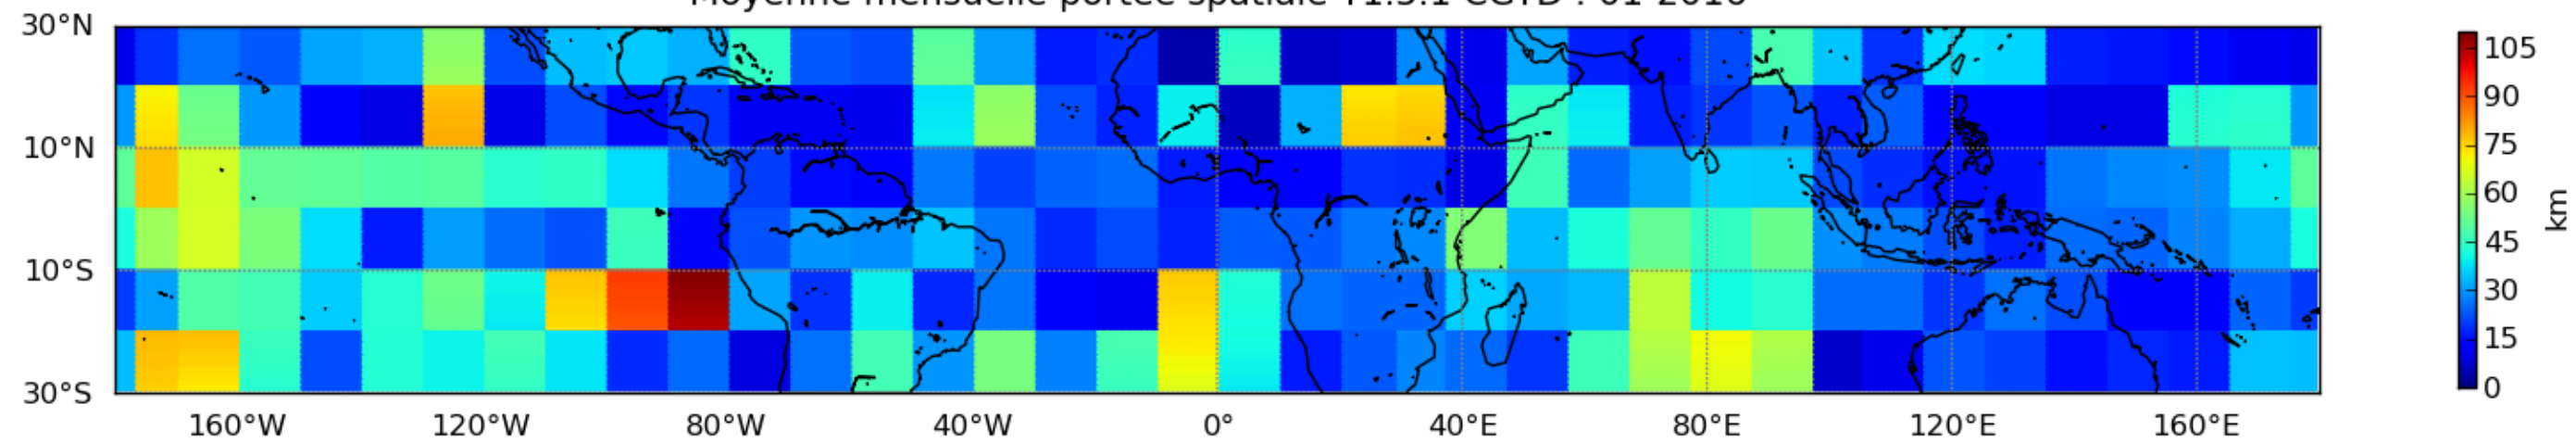

Nombre de jour cumul > 1mm/j sur un mois T1.5.1 CGTD 01-2016-12H

Moyenne mensuelle portee spatiale T1.5.1 CGTD : 01-2016

Moyenne mensuelle portee temporelle T1.5.1 CGTD : 01-2016

TERRE : 01 2016 12H

MER : 01 2016 12H