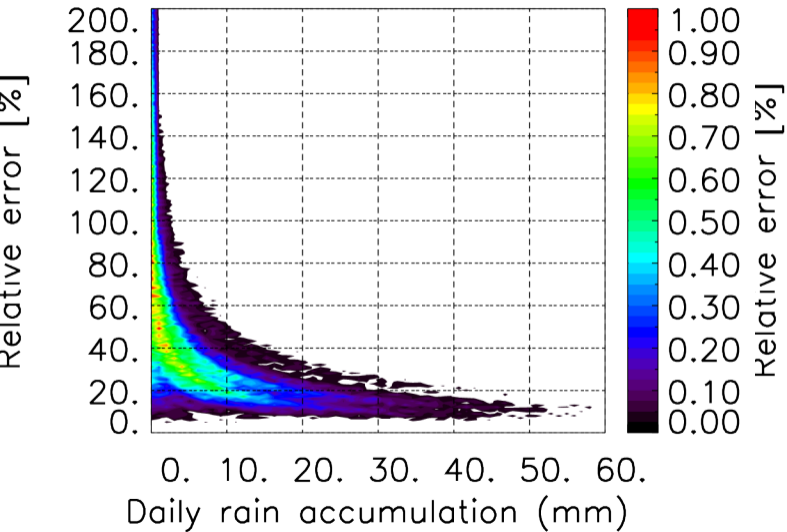

Nombre de jour cumul > 1mm/j sur un mois T1.5.1 CGTD 01-2016-12H

Moyenne mensuelle portee spatiale T1.5.1 CGTD : 01-2016

Moyenne mensuelle portee temporelle T1.5.1 CGTD : 01-2016

TERRE : 01 2016 12H

MER : 01 2016 12H