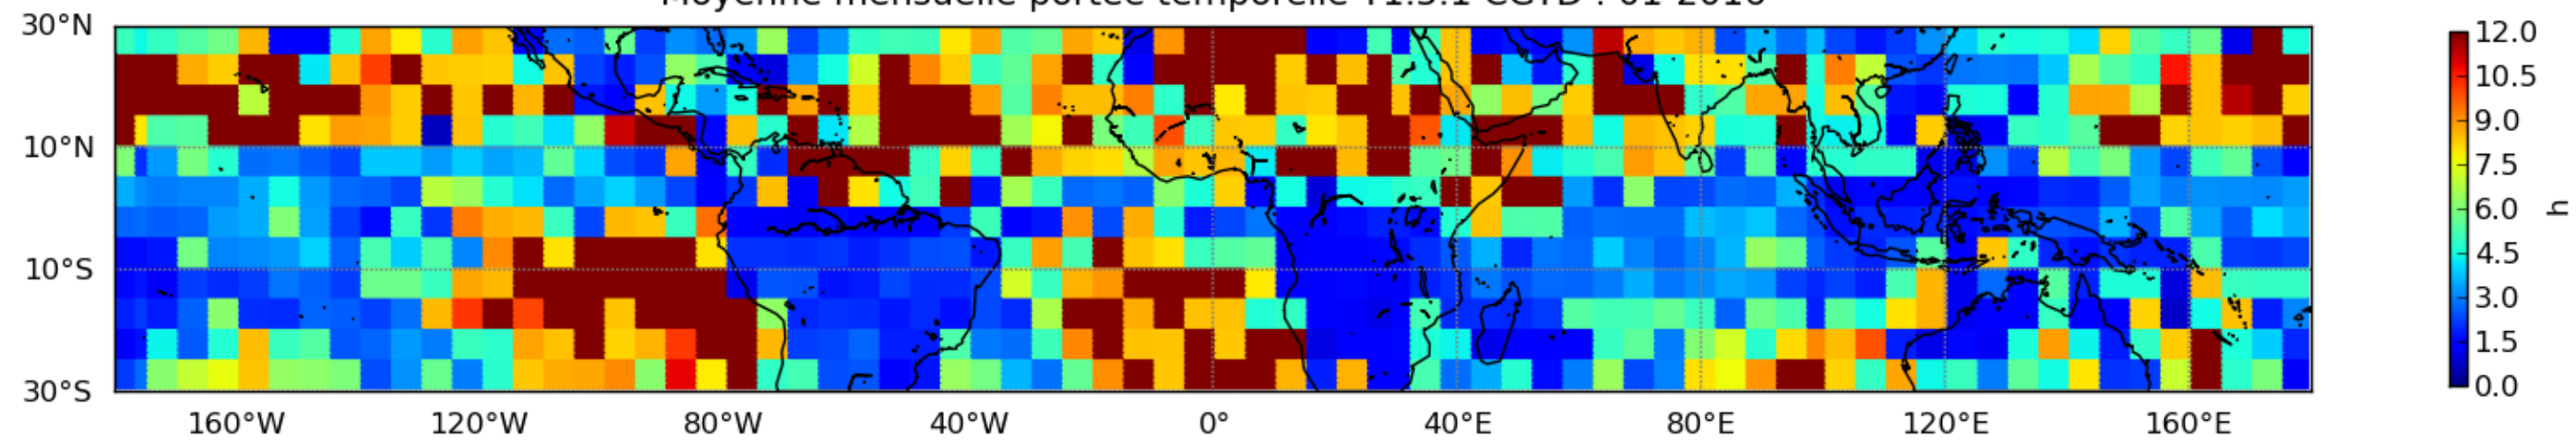

Nombre de jour cumul > 1mm/j sur un mois T1.5.1 CGTD 01-2016-12H

Moyenne mensuelle portee spatiale T1.5.1 CGTD : 01-2016

Moyenne mensuelle portee temporelle T1.5.1 CGTD : 01-2016

TERRE : 01 2016 12H

MER : 01 2016 12H