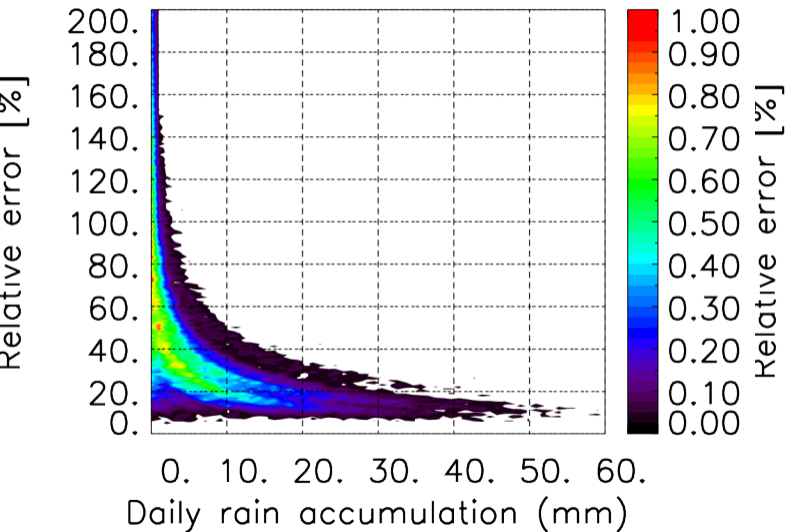

Nombre de jour cumul > 1mm/j sur un mois T1.5.1 CGTD 01-2016-06H

Moyenne mensuelle portee spatiale T1.5.1 CGTD : 01-2016

Moyenne mensuelle portee temporelle T1.5.1 CGTD : 01-2016

TERRE : 01 2016 06H

MER : 01 2016 06H