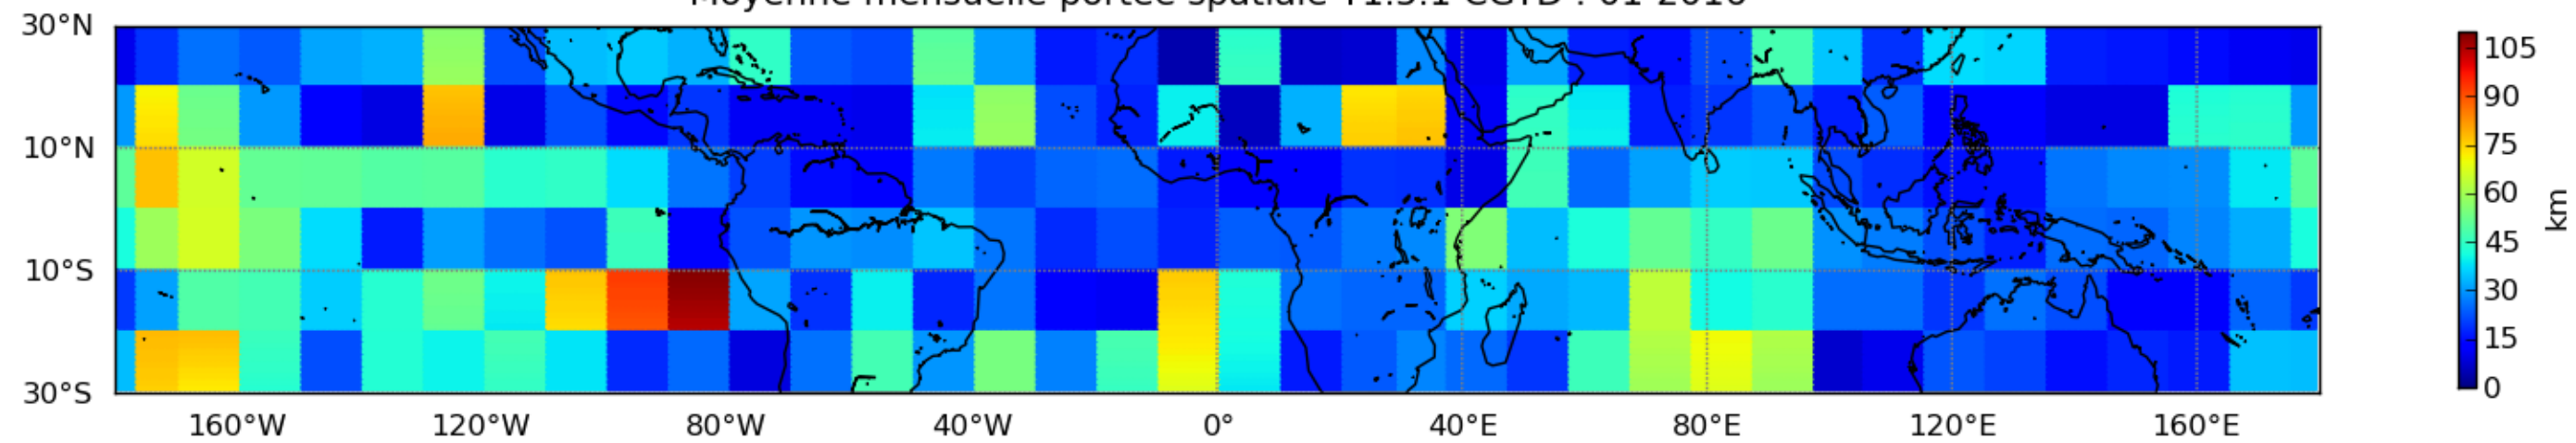

Nombre de jour cumul > 1mm/j sur un mois T1.5.1 CGTD 01-2016-06H

Moyenne mensuelle portee spatiale T1.5.1 CGTD : 01-2016

Moyenne mensuelle portee temporelle T1.5.1 CGTD : 01-2016

TERRE : 01 2016 06H

MER : 01 2016 06H