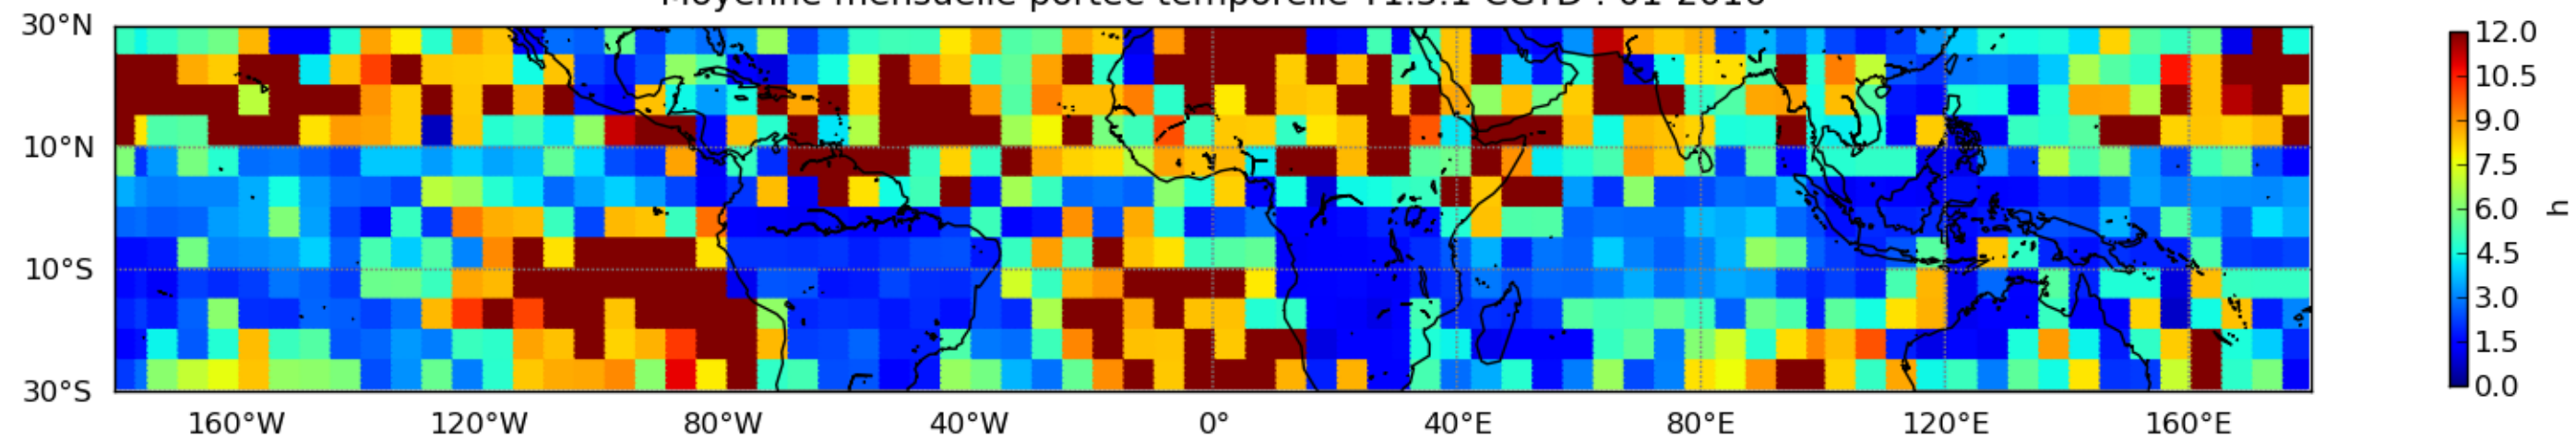

Nombre de jour cumul > 1mm/j sur un mois T1.5.1 CGTD 01-2016-06H

Moyenne mensuelle portee spatiale T1.5.1 CGTD : 01-2016

Moyenne mensuelle portee temporelle T1.5.1 CGTD : 01-2016

TERRE : 01 2016 06H

MER : 01 2016 06H