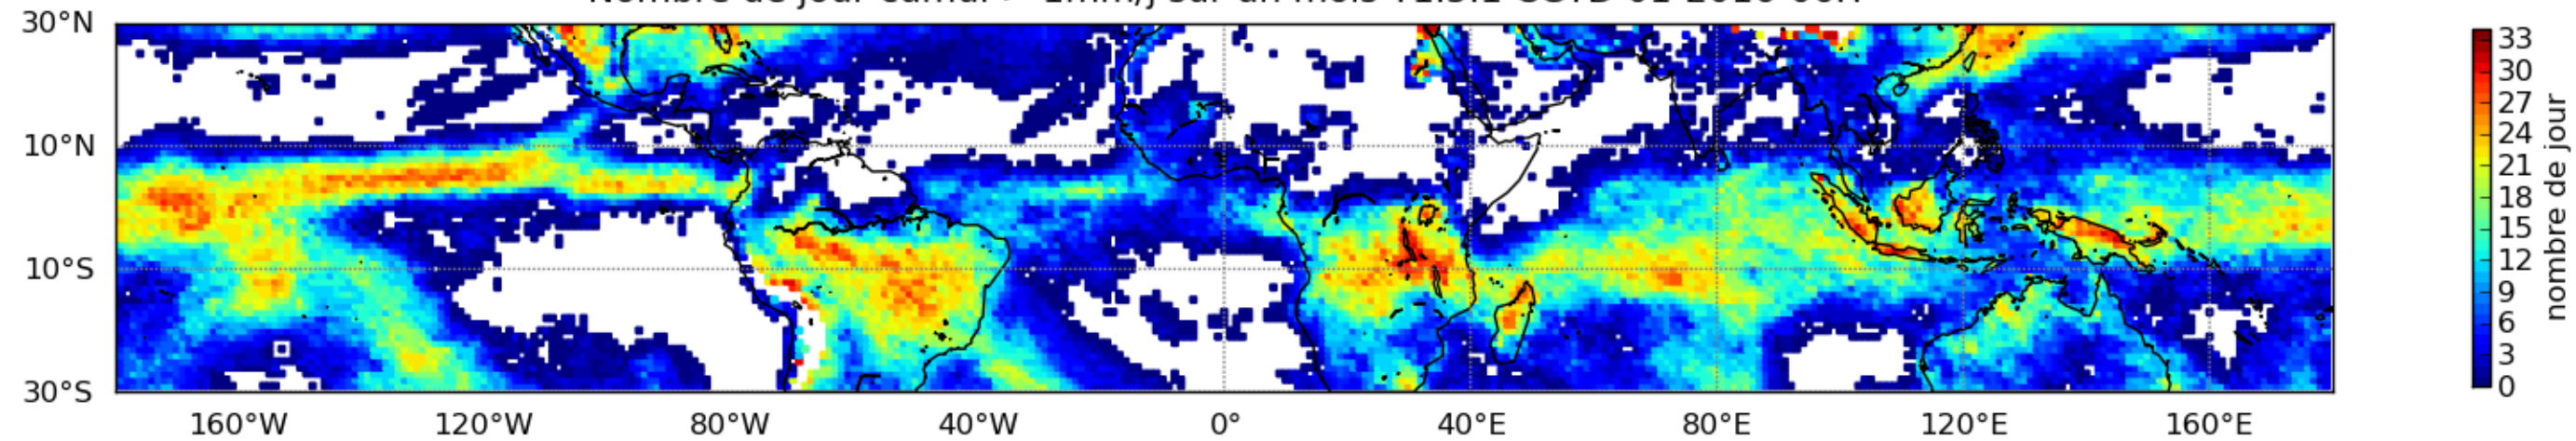

Nombre de jour cumul > 1mm/j sur un mois T1.5.1 CGTD 01-2016-06H

Moyenne mensuelle portee spatiale T1.5.1 CGTD : 01-2016

Moyenne mensuelle portee temporelle T1.5.1 CGTD : 01-2016

TERRE : 01 2016 06H

MER : 01 2016 06H