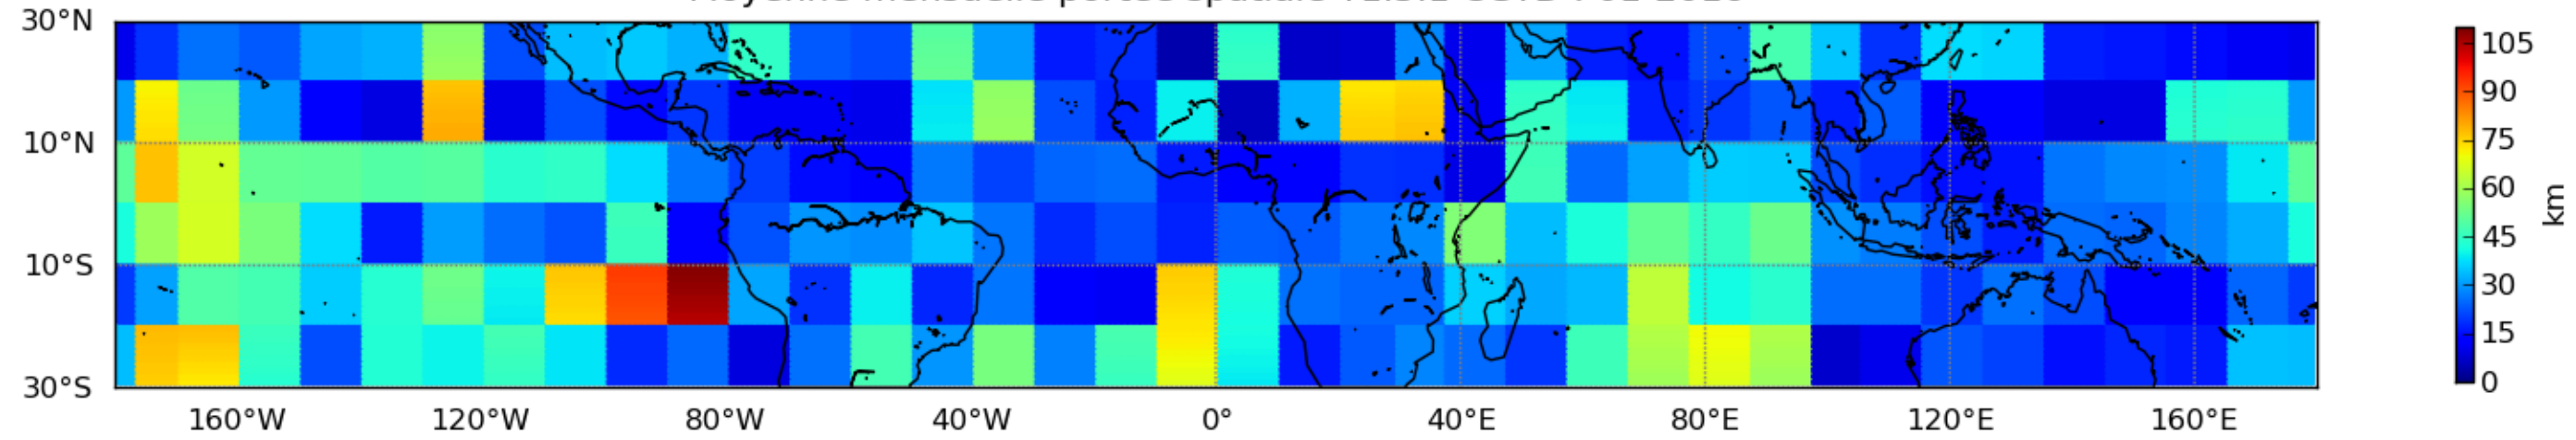

Moyenne mensuelle portee spatiale T1.5.1 CGTD : 01-2016

Moyenne mensuelle portee temporelle T1.5.1 CGTD : 01-2016

TERRE : 01 2016 00H

MER : 01 2016 00H