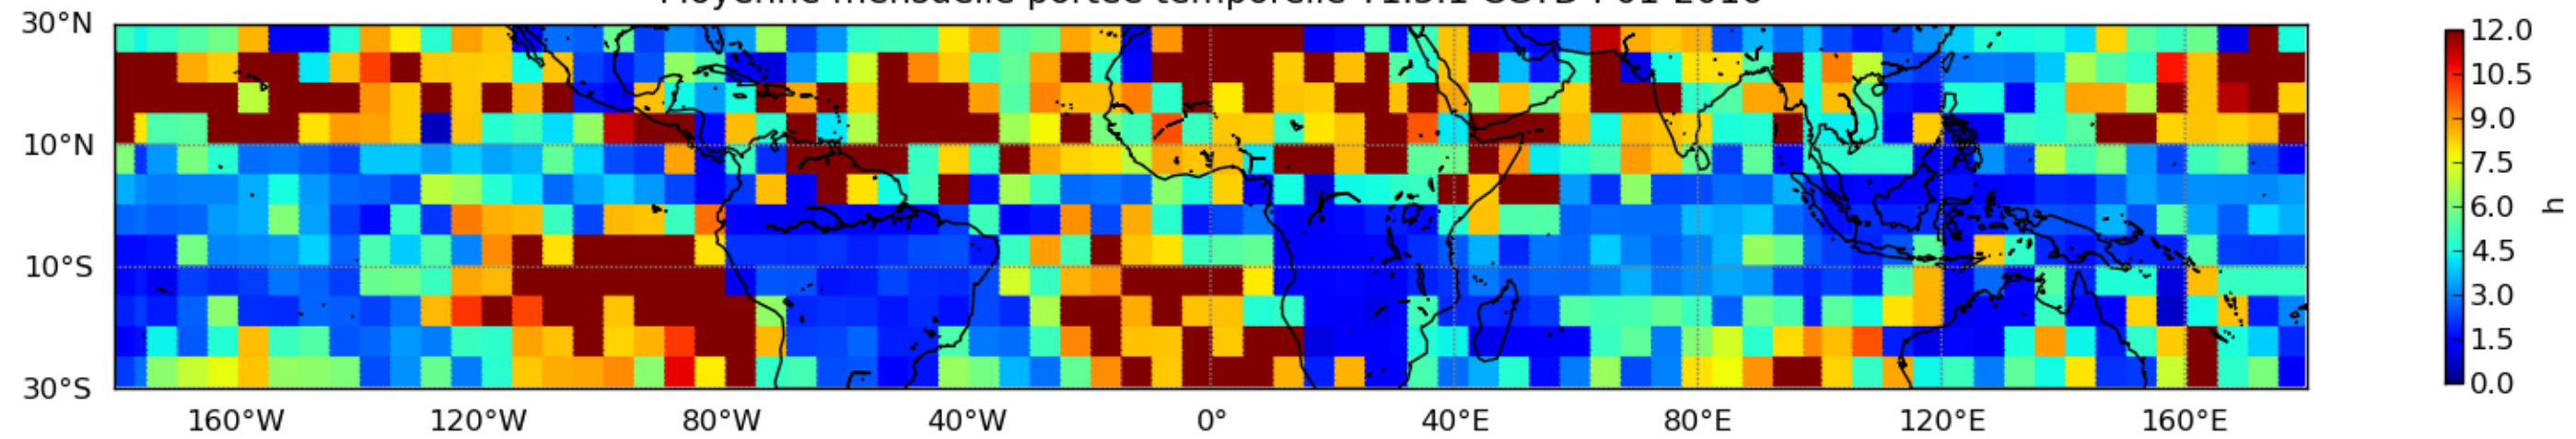

Moyenne mensuelle portee spatiale T1.5.1 CGTD : 01-2016

Moyenne mensuelle portee temporelle T1.5.1 CGTD : 01-2016

TERRE : 01 2016 00H

MER : 01 2016 00H