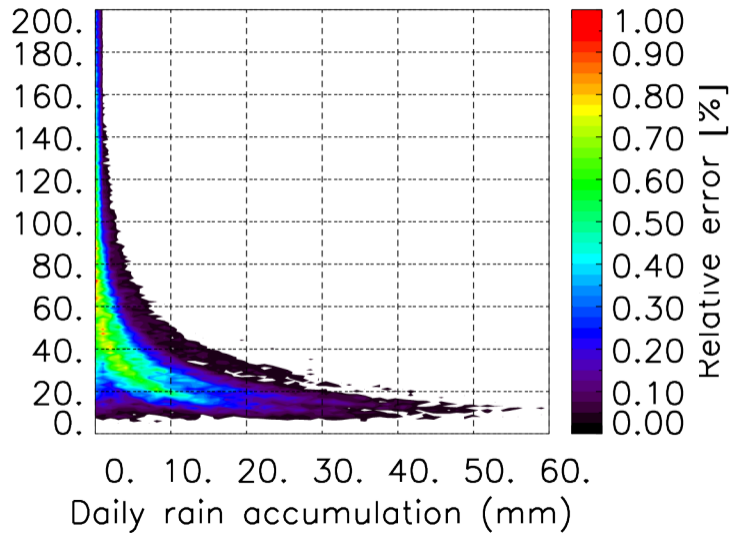

Moyenne mensuelle portee spatiale T1.5.1 CGTD : 01-2016

Moyenne mensuelle portee temporelle T1.5.1 CGTD : 01-2016

TERRE : 01 2016 00H

MER : 01 2016 00H