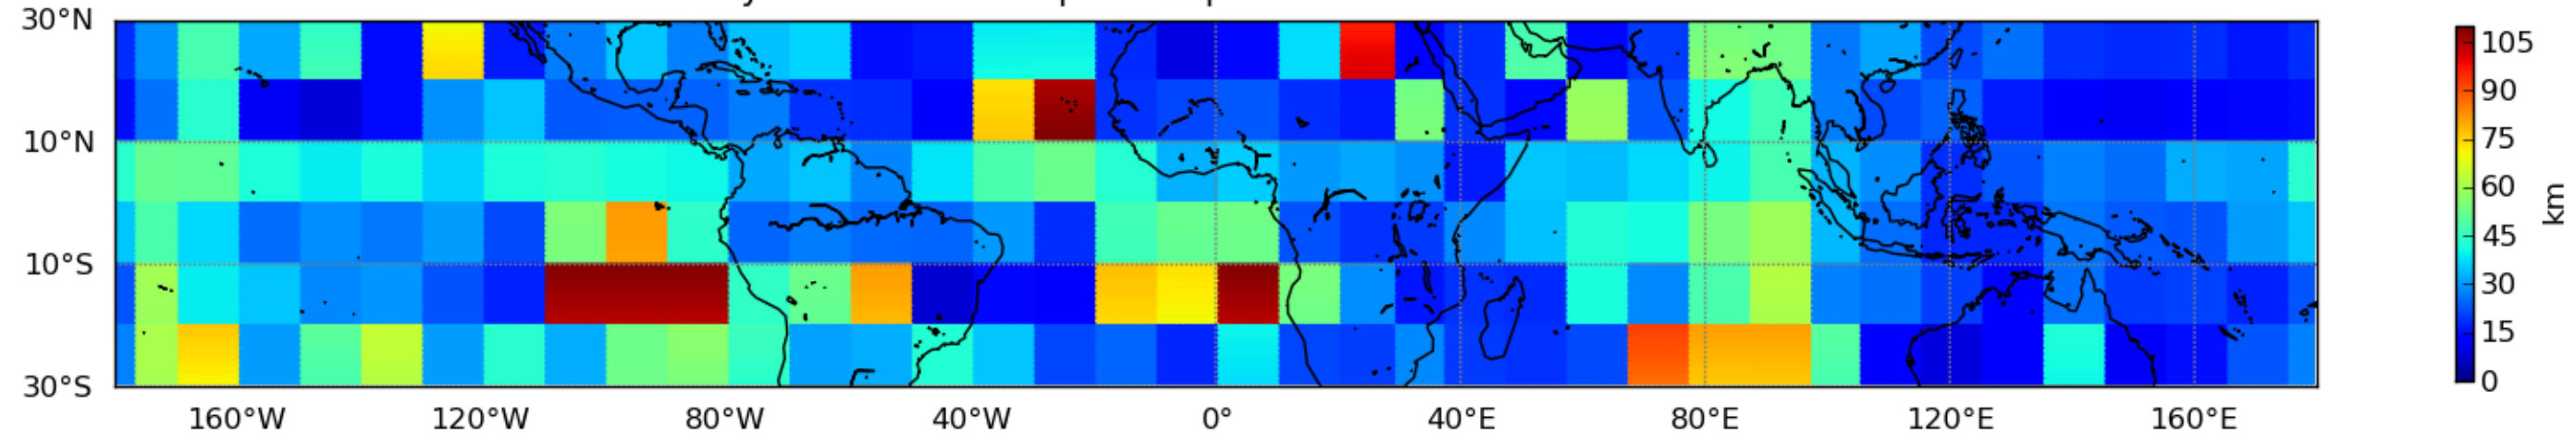

Moyenne mensuelle portee spatiale T1.5.1 CGTD : 04-2016

Moyenne mensuelle portee temporelle T1.5.1 CGTD : 04-2016

Moyenne mensuelle portee spatiale T1.5.1 CGTD : 05-2016

Moyenne mensuelle portee temporelle T1.5.1 CGTD : 05-2016