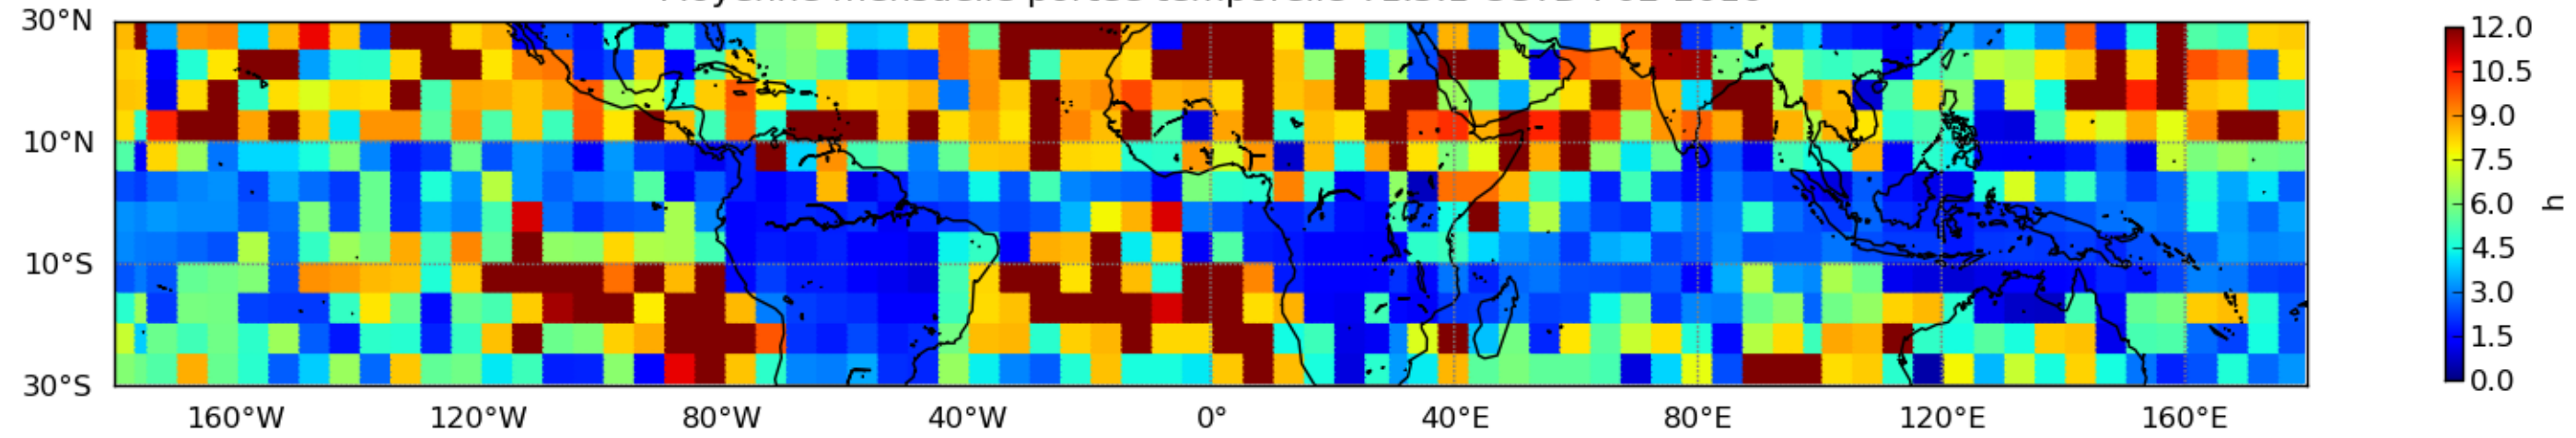

Moyenne mensuelle portee temporelle T1.5.1 CGTD : 02-2016