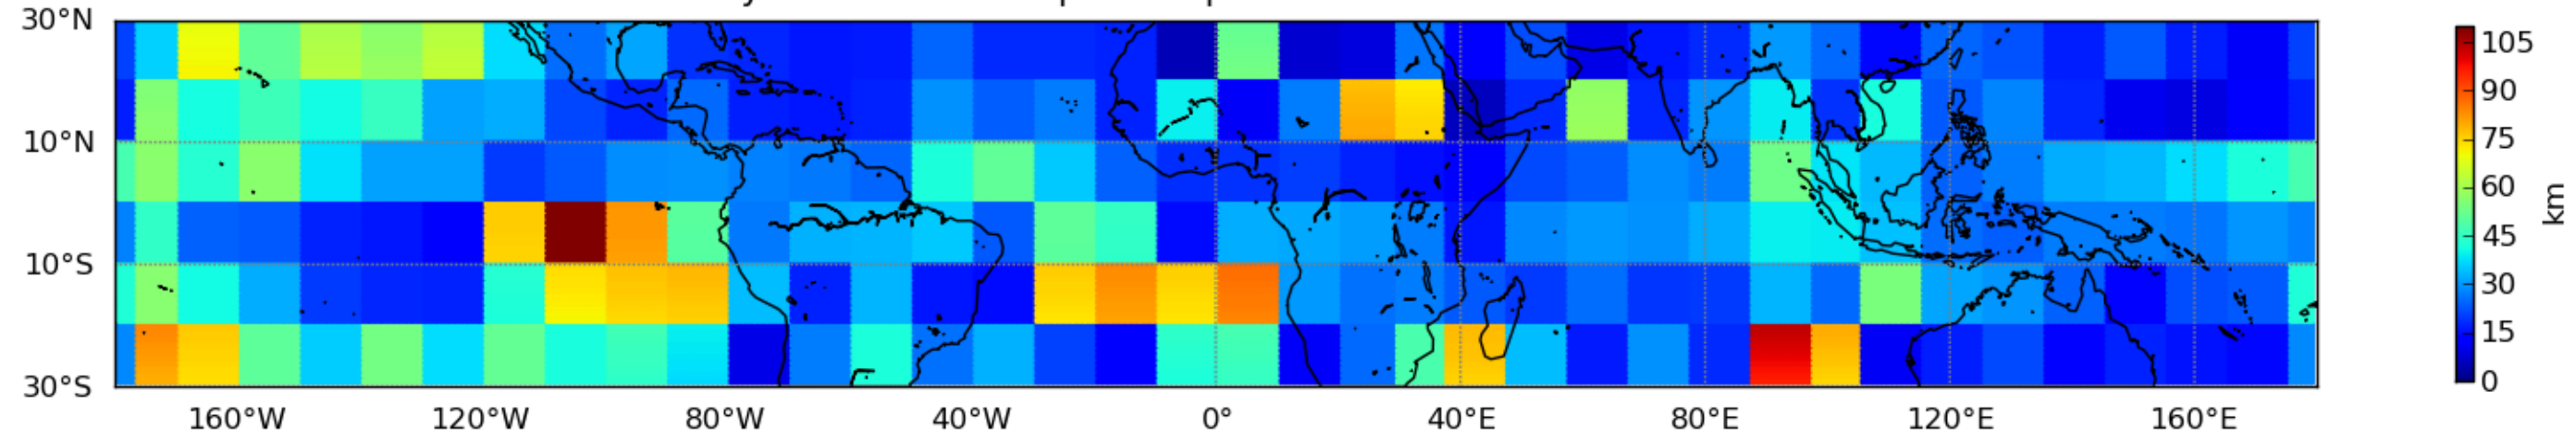

Moyenne mensuelle portee spatiale T1.5.1 CGTD : 10-2016

Moyenne mensuelle portee temporelle T1.5.1 CGTD : 10-2016

Moyenne mensuelle portee spatiale T1.5.1 CGTD : 11-2016

Moyenne mensuelle portee temporelle T1.5.1 CGTD : 11-2016

Moyenne mensuelle portee spatiale T1.5.1 CGTD : 12-2016

Moyenne mensuelle portee temporelle T1.5.1 CGTD : 12-2016

TERRE : 01 2016 00H

MER : 01 2016 00H

TERRE : 02 2016 00H

MER : 02 2016 00H

TERRE : 03 2016 00H