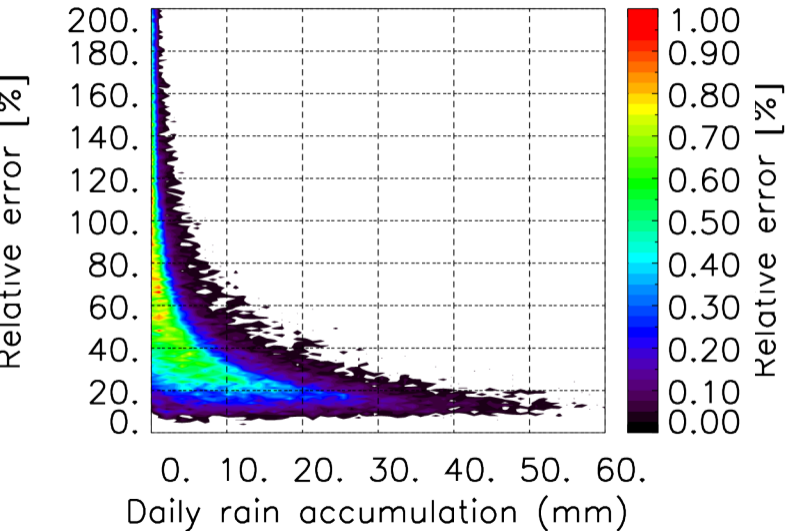

Moyenne mensuelle portee spatiale T1.5.1 CGTD : 12-2016

Moyenne mensuelle portee temporelle T1.5.1 CGTD : 12-2016

TERRE : 01 2016 00H

MER : 01 2016 00H

TERRE : 02 2016 00H

MER : 02 2016 00H

TERRE : 03 2016 00H

MER : 03 2016 00H

TERRE : 04 2016 00H

MER : 04 2016 00H

TERRE : 05 2016 00H

MER : 05 2016 00H

TERRE : 06 2016 00H

MER : 06 2016 00H

TERRE : 07 2016 00H