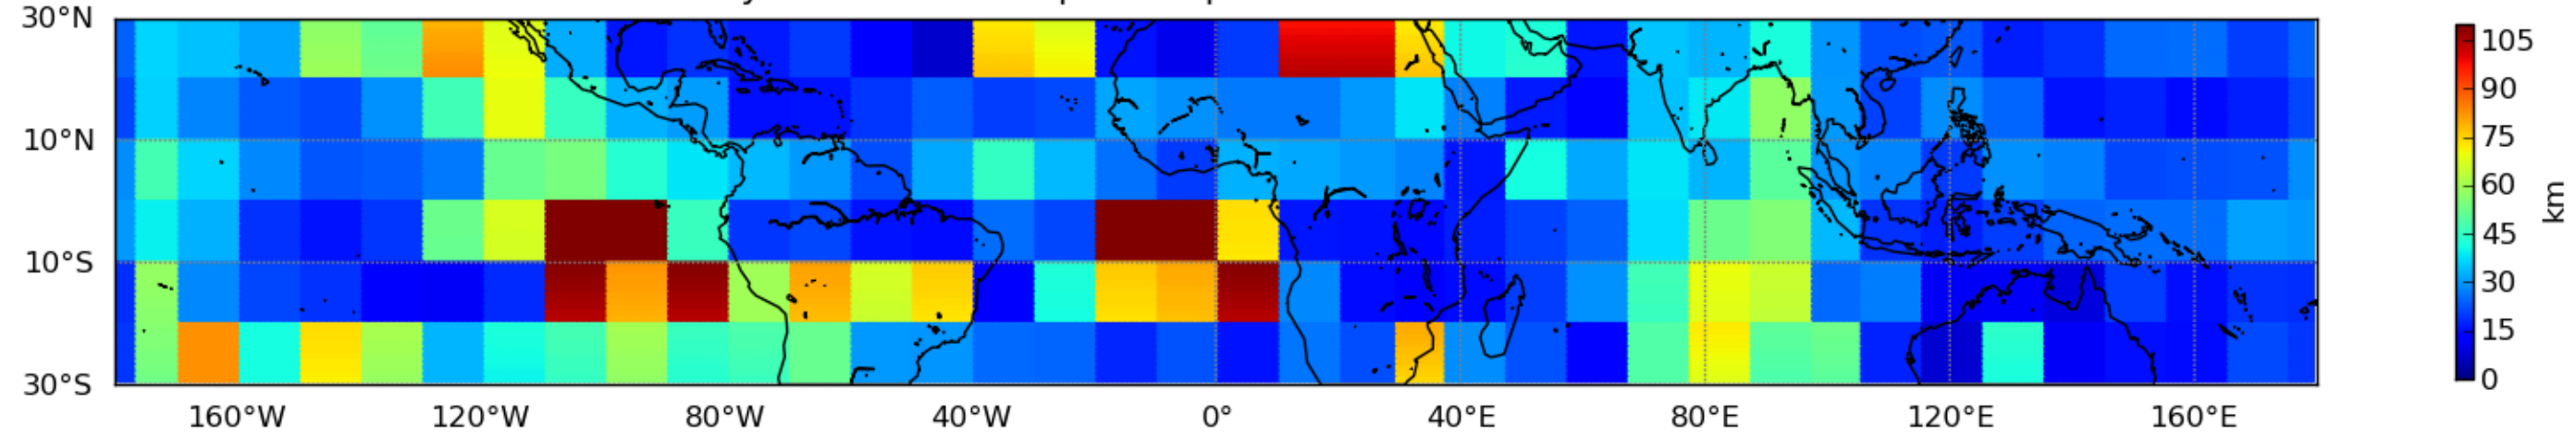

Moyenne mensuelle portee spatiale T1.5.1 CGTD : 07-2016