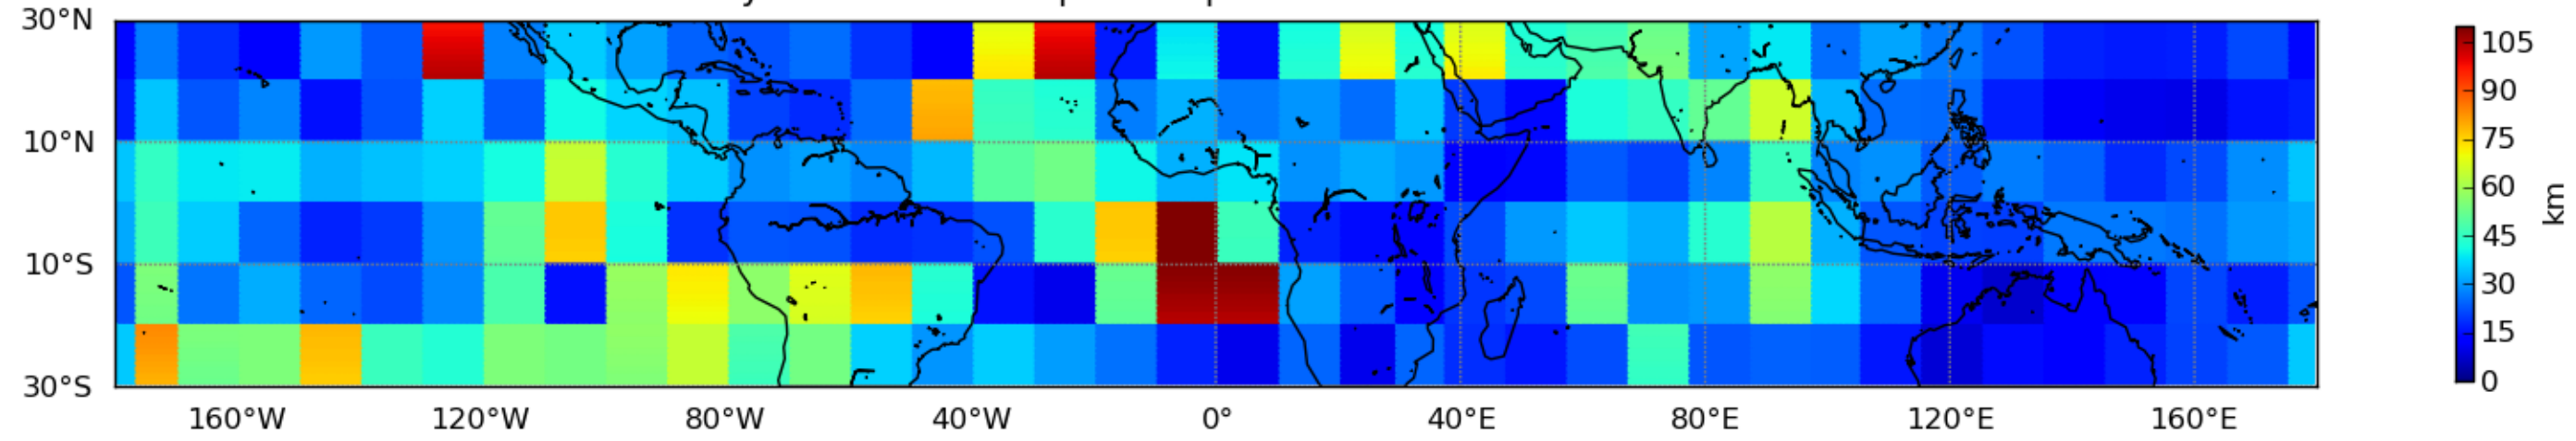

Moyenne mensuelle portee spatiale T1.5.1 CGTD : 04-2016

Moyenne mensuelle portee temporelle T1.5.1 CGTD : 04-2016

Moyenne mensuelle portee spatiale T1.5.1 CGTD : 05-2016

Moyenne mensuelle portee temporelle T1.5.1 CGTD : 05-2016

Moyenne mensuelle portee spatiale T1.5.1 CGTD : 06-2016

Moyenne mensuelle portee temporelle T1.5.1 CGTD : 06-2016

Moyenne mensuelle portee spatiale T1.5.1 CGTD : 07-2016

Moyenne mensuelle portee temporelle T1.5.1 CGTD : 07-2016