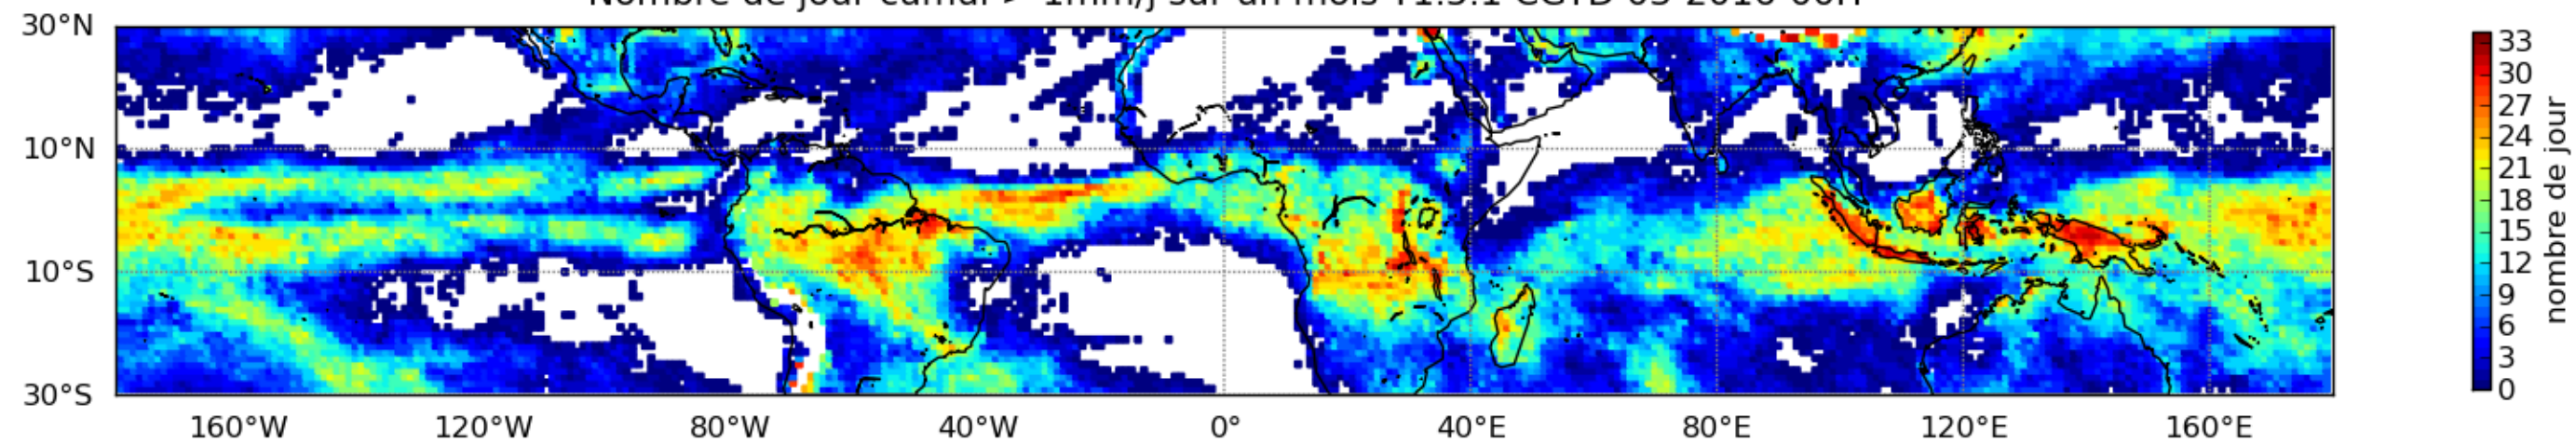

Nombre de jour cumul > 1mm/j sur un mois T1.5.1 CGTD 02-2016-00H

Nombre de jour cumul > 1mm/j sur un mois T1.5.1 CGTD 03-2016-00H

Nombre de jour cumul > 1mm/j sur un mois T1.5.1 CGTD 04-2016-00H

Nombre de jour cumul > 1mm/j sur un mois T1.5.1 CGTD 05-2016-00H