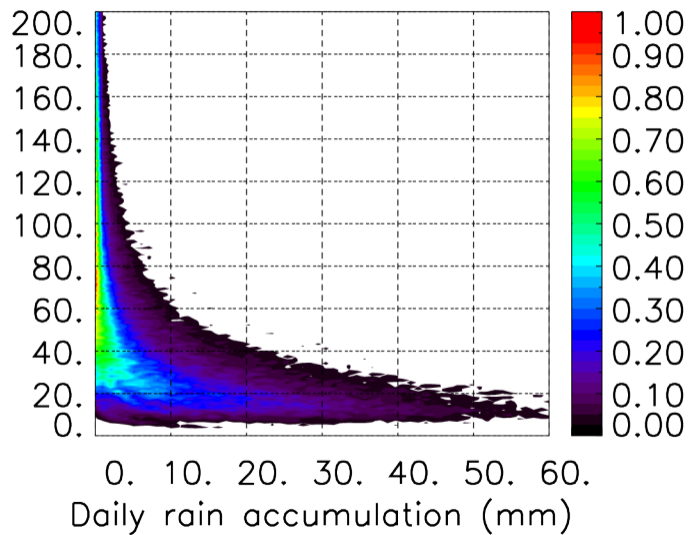

Moyenne mensuelle portee spatiale T1.5.1 CGTD : 12-2016

Moyenne mensuelle portee temporelle T1.5.1 CGTD : 12-2016

TERRE : 01 2016 00H

MER : 01 2016 00H

TERRE : 02 2016 00H

MER : 02 2016 00H

TERRE : 03 2016 00H

MER : 03 2016 00H

TERRE : 04 2016 00H

MER : 04 2016 00H

TERRE : 05 2016 00H

MER : 05 2016 00H

TERRE : 06 2016 00H

MER : 06 2016 00H

TERRE : 07 2016 00H