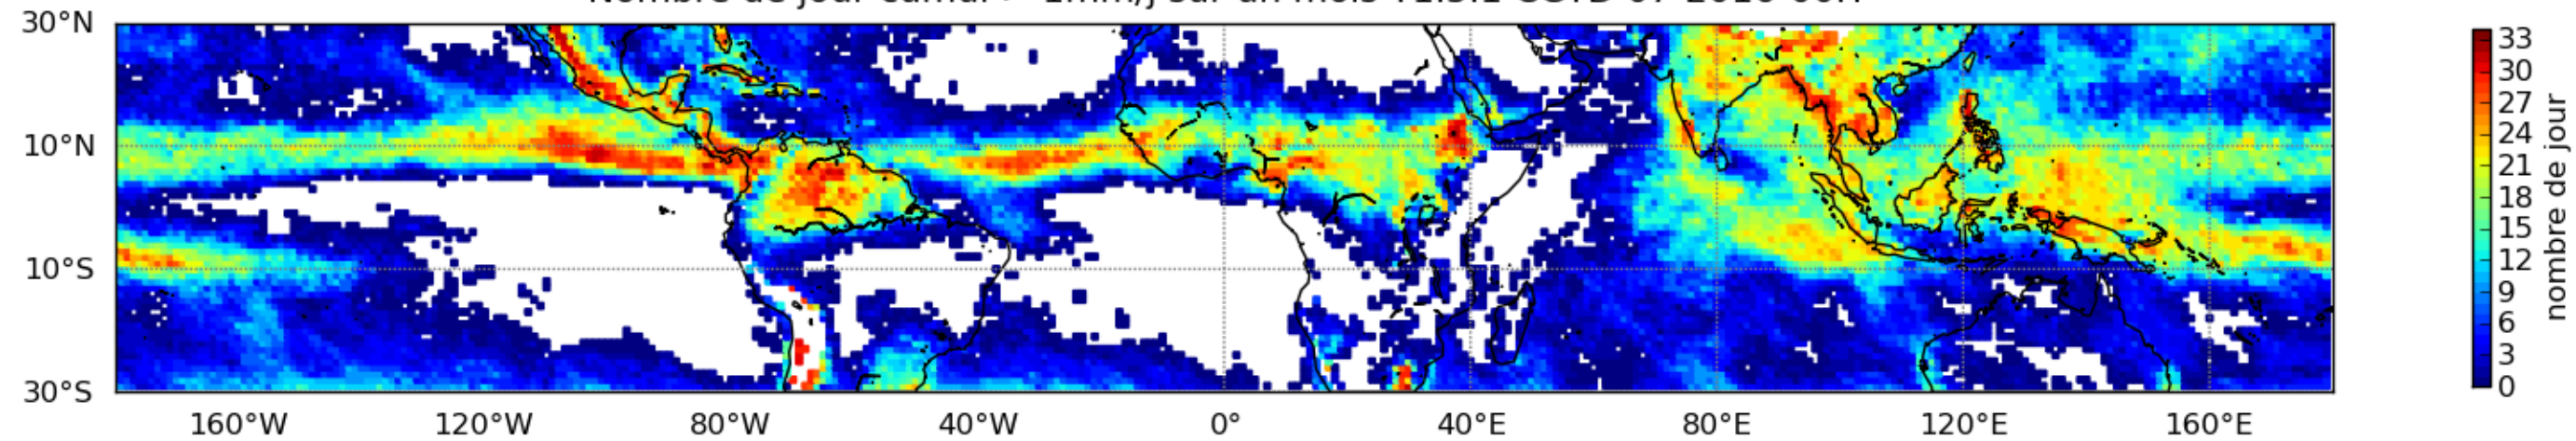

Nombre de jour cumul > 1mm/j sur un mois T1.5.1 CGTD 07-2016-00H