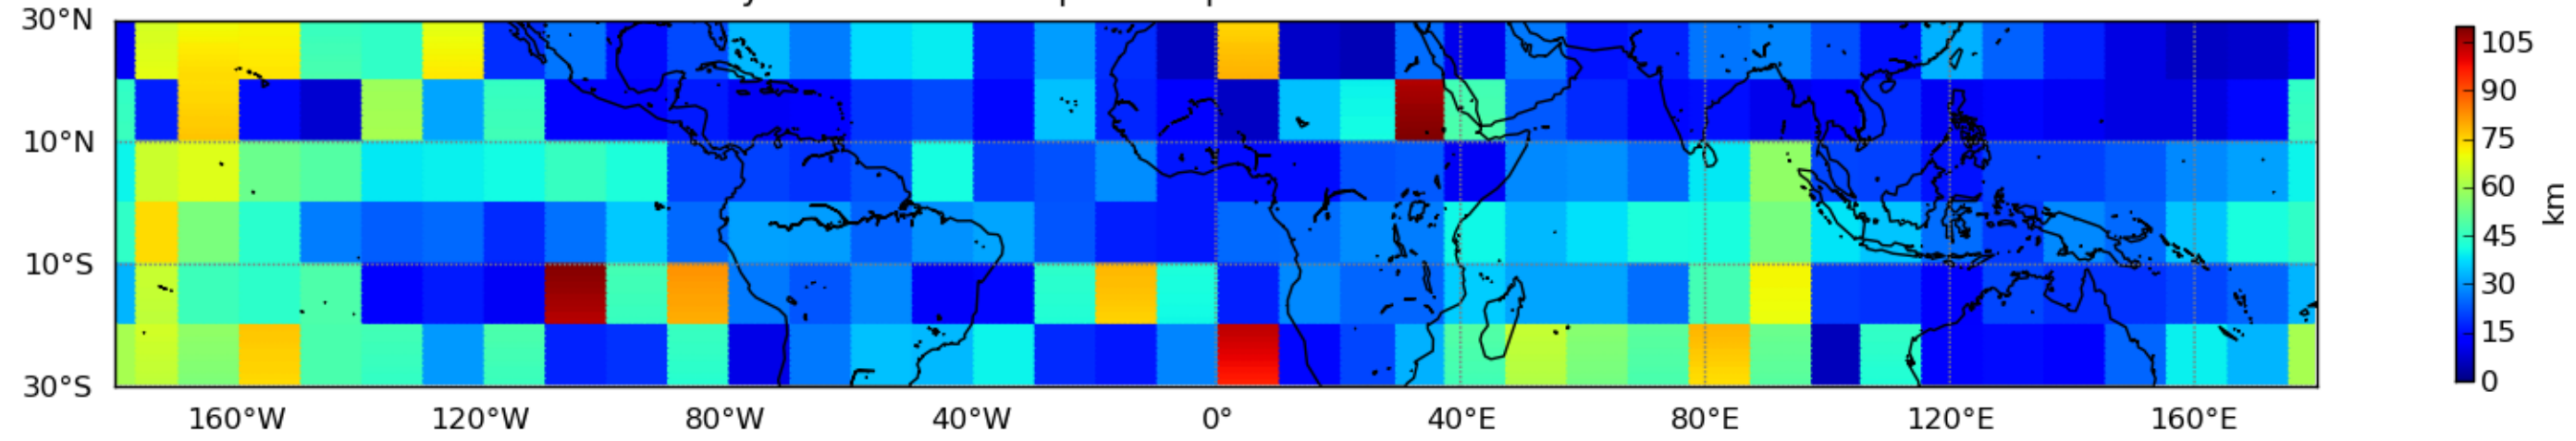

Moyenne mensuelle portee spatiale T1.5.1 CGTD : 02-2016