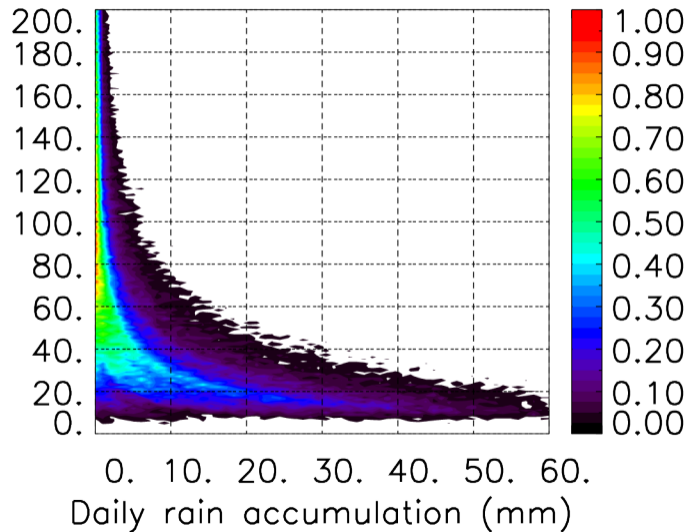

MER : 03 2016 00H