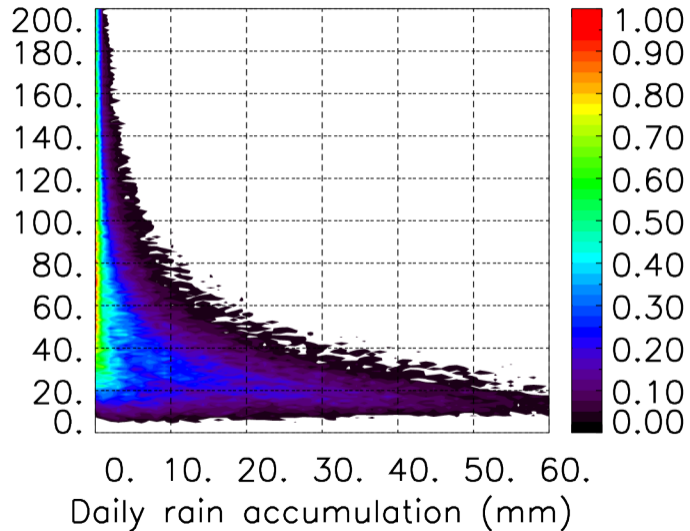

Moyenne mensuelle portee spatiale T1.5.1 CGTD : 12-2016

Moyenne mensuelle portee temporelle T1.5.1 CGTD : 12-2016

TERRE : 01 2016 00H

MER : 01 2016 00H

TERRE : 02 2016 00H

MER : 02 2016 00H

TERRE : 03 2016 00H