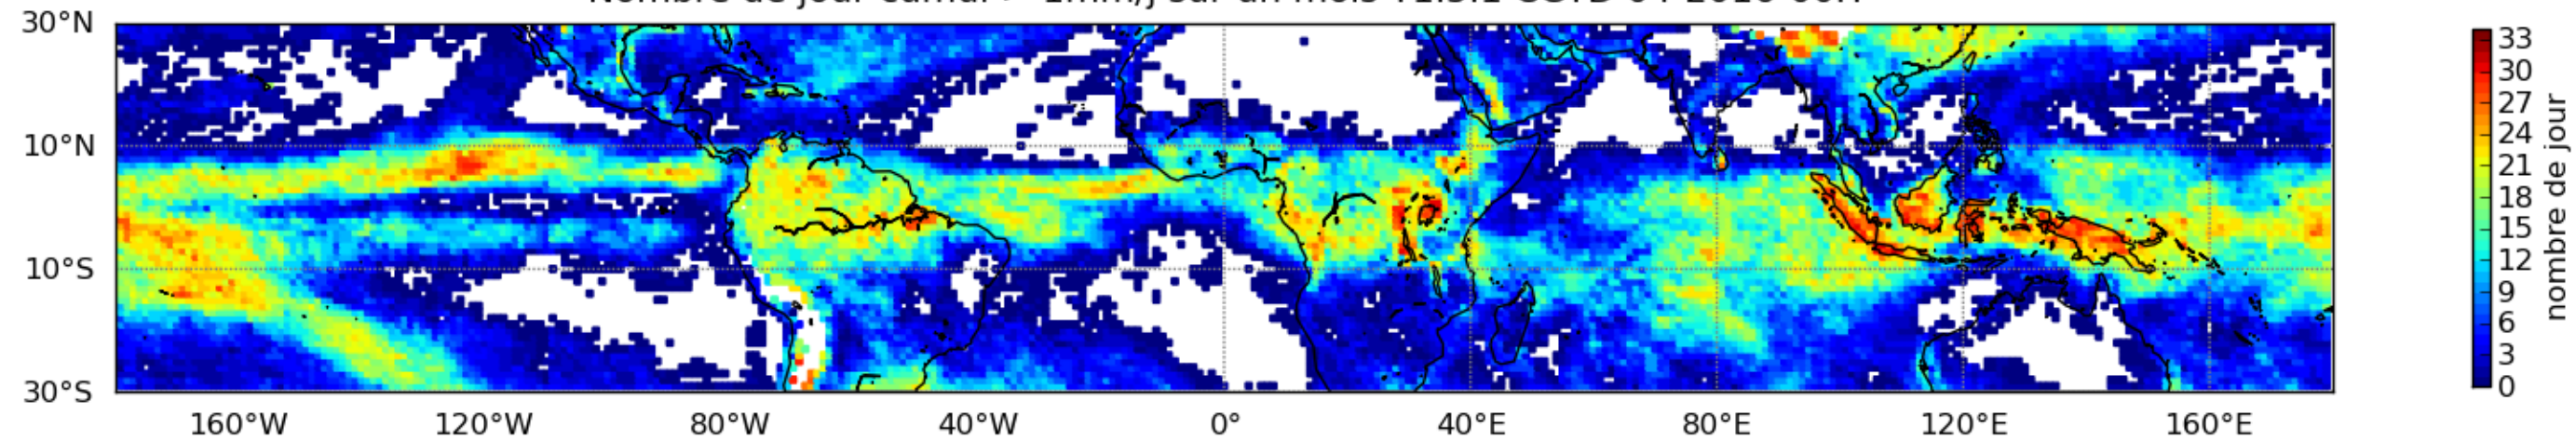

Nombre de jour cumul > 1mm/j sur un mois T1.5.1 CGTD 02-2016-00H

Nombre de jour cumul > 1mm/j sur un mois T1.5.1 CGTD 03-2016-00H

Nombre de jour cumul > 1mm/j sur un mois T1.5.1 CGTD 04-2016-00H

Nombre de jour cumul > 1mm/j sur un mois T1.5.1 CGTD 05-2016-00H