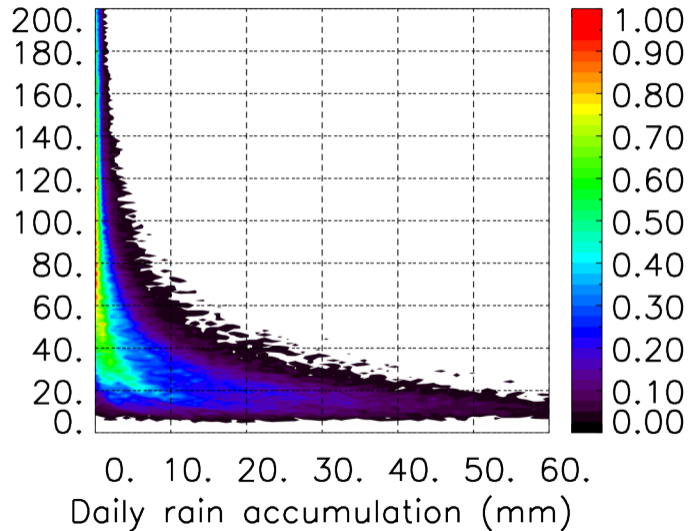

MER : 08 2016 00H