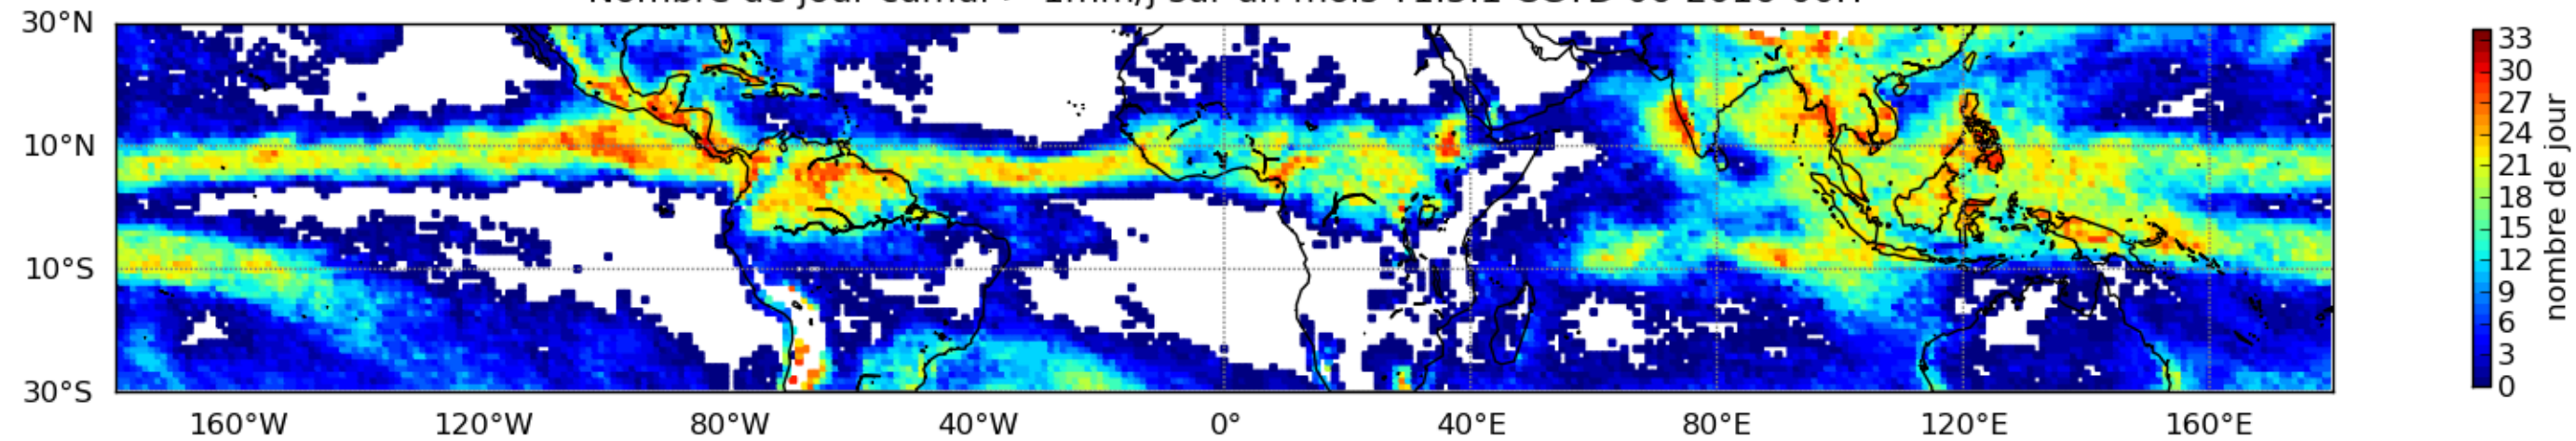

Nombre de jour cumul > 1mm/j sur un mois T1.5.1 CGTD 06-2016-00H