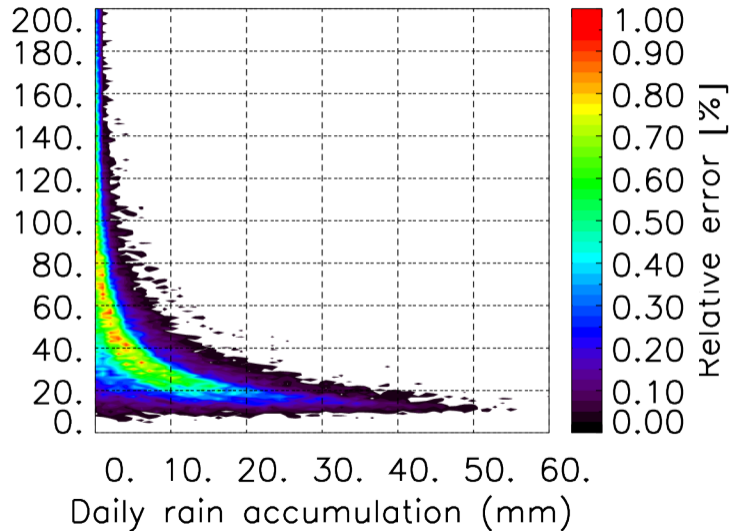

TERRE : 08 2016 00H