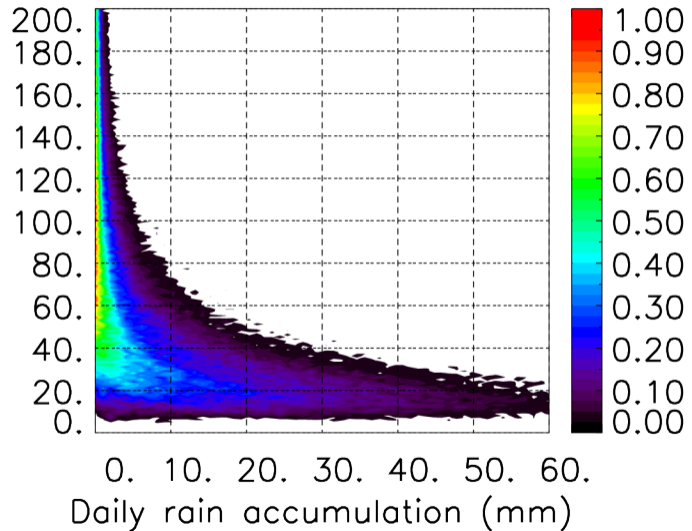

Moyenne mensuelle portee spatiale T1.5.1 CGTD : 12-2016

Moyenne mensuelle portee temporelle T1.5.1 CGTD : 12-2016

TERRE : 01 2016 00H

MER : 01 2016 00H

TERRE : 02 2016 00H

MER : 02 2016 00H

TERRE : 03 2016 00H

MER : 03 2016 00H

TERRE : 04 2016 00H

MER : 04 2016 00H

TERRE : 05 2016 00H

MER : 05 2016 00H

TERRE : 06 2016 00H

MER : 06 2016 00H

TERRE : 07 2016 00H