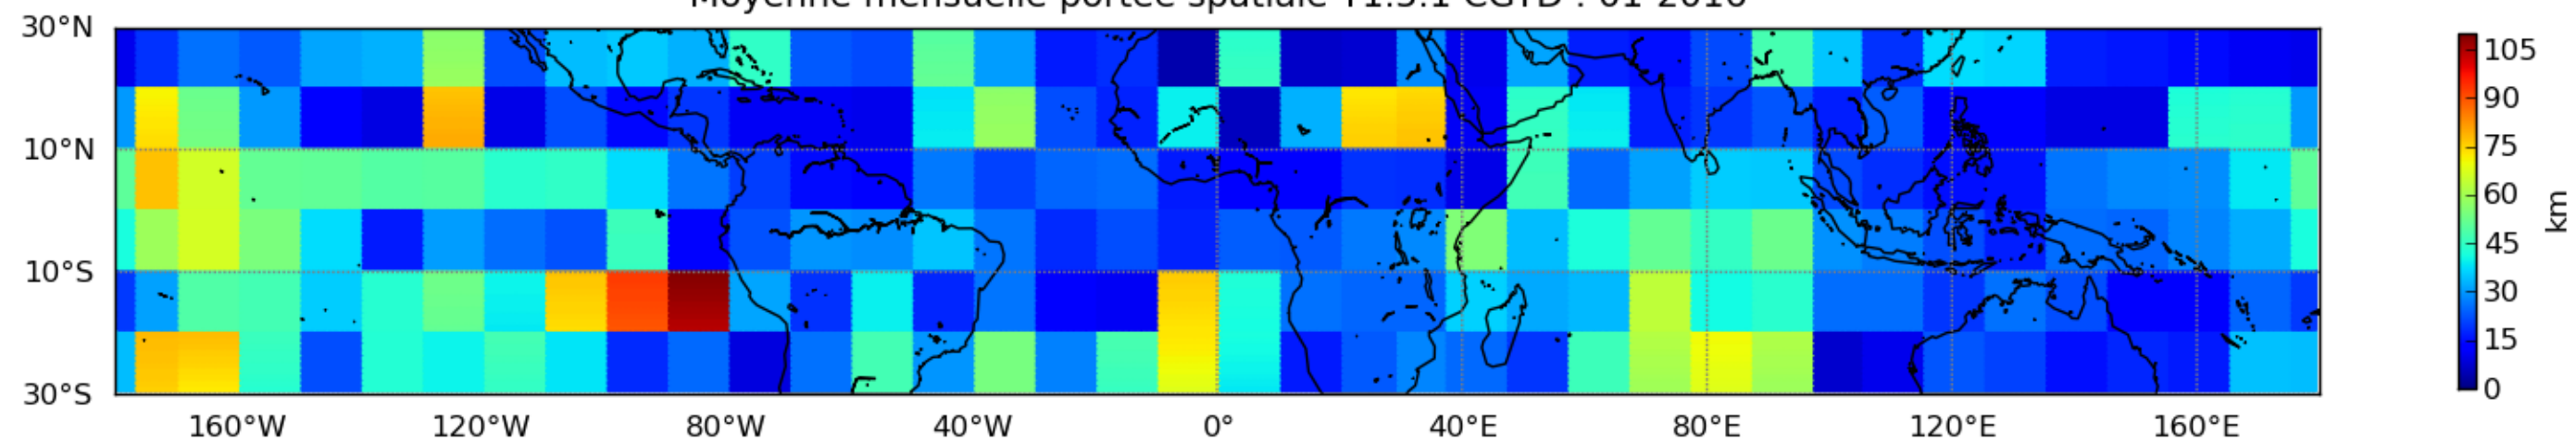

Nombre de jour cumul > 1mm/j sur un mois T1.5.1 CGTD 06-2016-00H

Nombre de jour cumul > 1mm/j sur un mois T1.5.1 CGTD 07-2016-00H

Nombre de jour cumul > 1mm/j sur un mois T1.5.1 CGTD 09-2016-00H

Nombre de jour cumul > 1mm/j sur un mois T1.5.1 CGTD 10-2016-00H

Nombre de jour cumul > 1mm/j sur un mois T1.5.1 CGTD 11-2016-00H

Nombre de jour cumul > 1mm/j sur un mois T1.5.1 CGTD 12-2016-00H

Moyenne mensuelle portee spatiale T1.5.1 CGTD : 01-2016

Moyenne mensuelle portee temporelle T1.5.1 CGTD : 01-2016