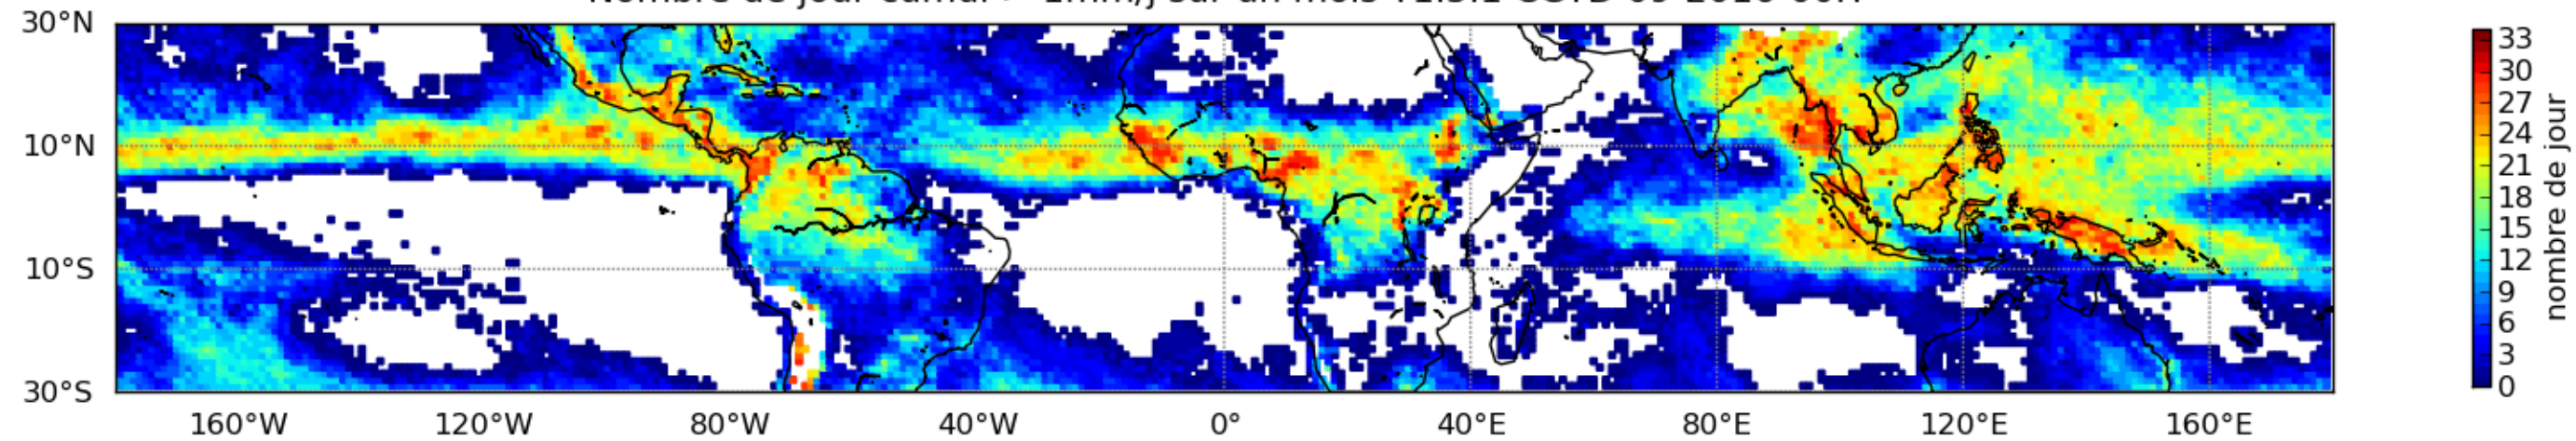

Nombre de jour cumul > 1mm/j sur un mois T1.5.1 CGTD 06-2016-00H

Nombre de jour cumul > 1mm/j sur un mois T1.5.1 CGTD 07-2016-00H

Nombre de jour cumul > 1mm/j sur un mois T1.5.1 CGTD 09-2016-00H

Nombre de jour cumul > 1mm/j sur un mois T1.5.1 CGTD 10-2016-00H

Nombre de jour cumul > 1mm/j sur un mois T1.5.1 CGTD 11-2016-00H

Nombre de jour cumul > 1mm/j sur un mois T1.5.1 CGTD 12-2016-00H

Moyenne mensuelle portee spatiale T1.5.1 CGTD : 01-2016

Moyenne mensuelle portee temporelle T1.5.1 CGTD : 01-2016