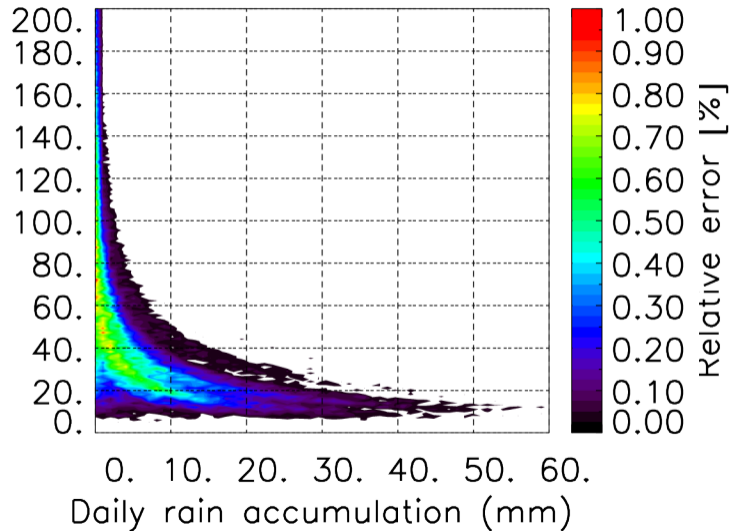

Moyenne mensuelle portee spatiale T1.5.1 CGTD : 10-2016

Moyenne mensuelle portee temporelle T1.5.1 CGTD : 10-2016

Moyenne mensuelle portee spatiale T1.5.1 CGTD : 11-2016

Moyenne mensuelle portee temporelle T1.5.1 CGTD : 11-2016

Moyenne mensuelle portee spatiale T1.5.1 CGTD : 12-2016

Moyenne mensuelle portee temporelle T1.5.1 CGTD : 12-2016

TERRE : 01 2016 00H

MER : 01 2016 00H

TERRE : 02 2016 00H

MER : 02 2016 00H

TERRE : 03 2016 00H

MER : 03 2016 00H

TERRE : 04 2016 00H

MER : 04 2016 00H

TERRE : 05 2016 00H

MER : 05 2016 00H

TERRE : 06 2016 00H

MER : 06 2016 00H

TERRE : 07 2016 00H