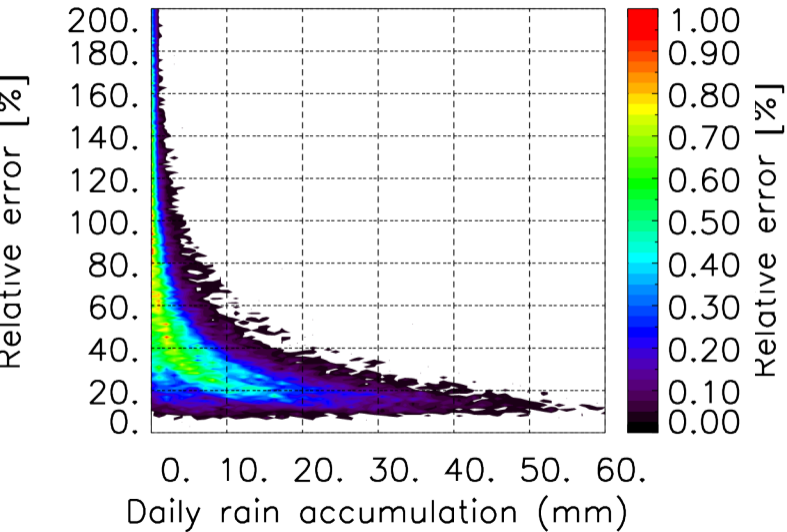

Moyenne mensuelle portee spatiale T1.5.1 CGTD : 12-2016

Moyenne mensuelle portee temporelle T1.5.1 CGTD : 12-2016

TERRE : 01 2016 00H

MER : 01 2016 00H

TERRE : 02 2016 00H

MER : 02 2016 00H

TERRE : 03 2016 00H

MER : 03 2016 00H

TERRE : 04 2016 00H

MER : 04 2016 00H

TERRE : 05 2016 00H

MER : 05 2016 00H

TERRE : 06 2016 00H

MER : 06 2016 00H

TERRE : 07 2016 00H