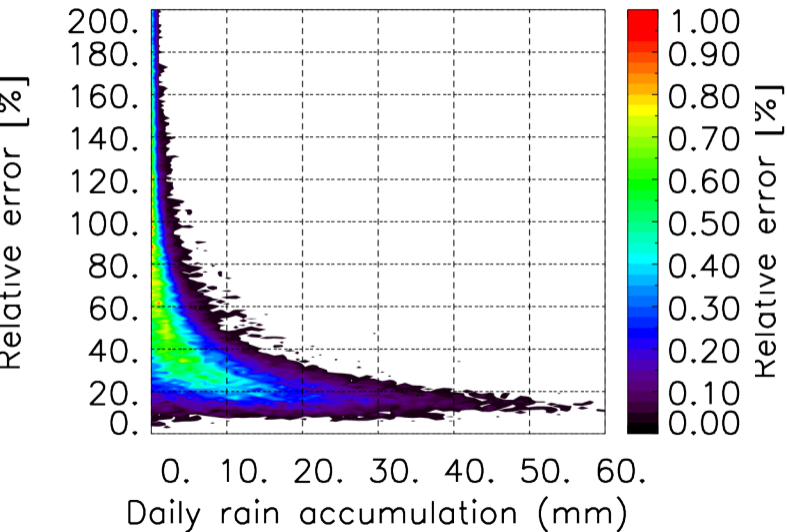

Moyenne mensuelle portee spatiale T1.5.1 CGTD : 12-2016

Moyenne mensuelle portee temporelle T1.5.1 CGTD : 12-2016

TERRE : 01 2016 00H

MER : 01 2016 00H

TERRE : 02 2016 00H

MER : 02 2016 00H

TERRE : 03 2016 00H

MER : 03 2016 00H

TERRE : 04 2016 00H

MER : 04 2016 00H

TERRE : 05 2016 00H

MER : 05 2016 00H

TERRE : 06 2016 00H

MER : 06 2016 00H

TERRE : 07 2016 00H