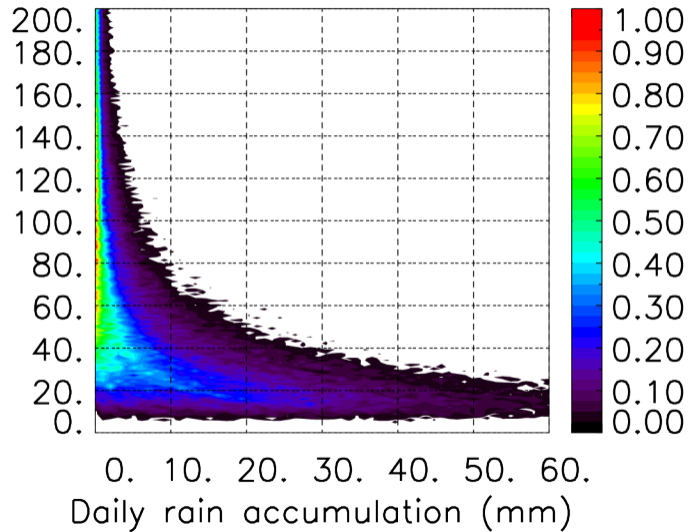

MER : 04 2016 00H