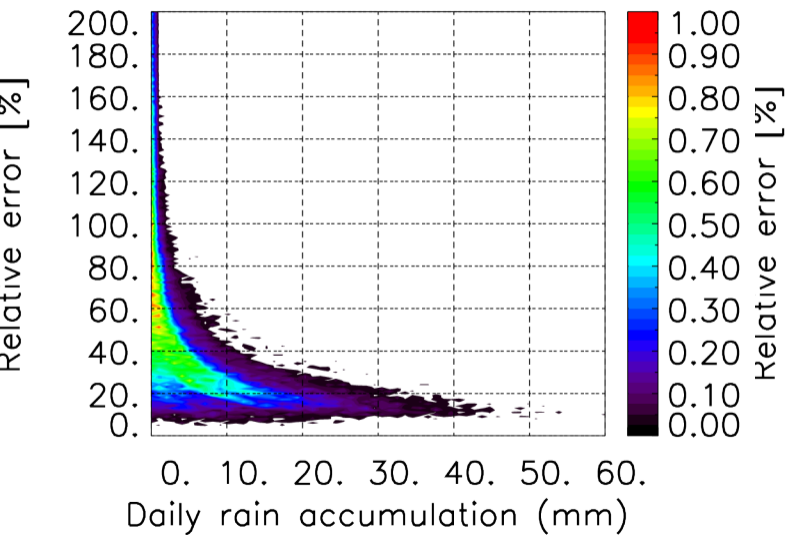

Moyenne mensuelle portee spatiale T1.5.1 CGTD : 12-2016

Moyenne mensuelle portee temporelle T1.5.1 CGTD : 12-2016

TERRE : 01 2016 00H

MER : 01 2016 00H

TERRE : 02 2016 00H

MER : 02 2016 00H

TERRE : 03 2016 00H