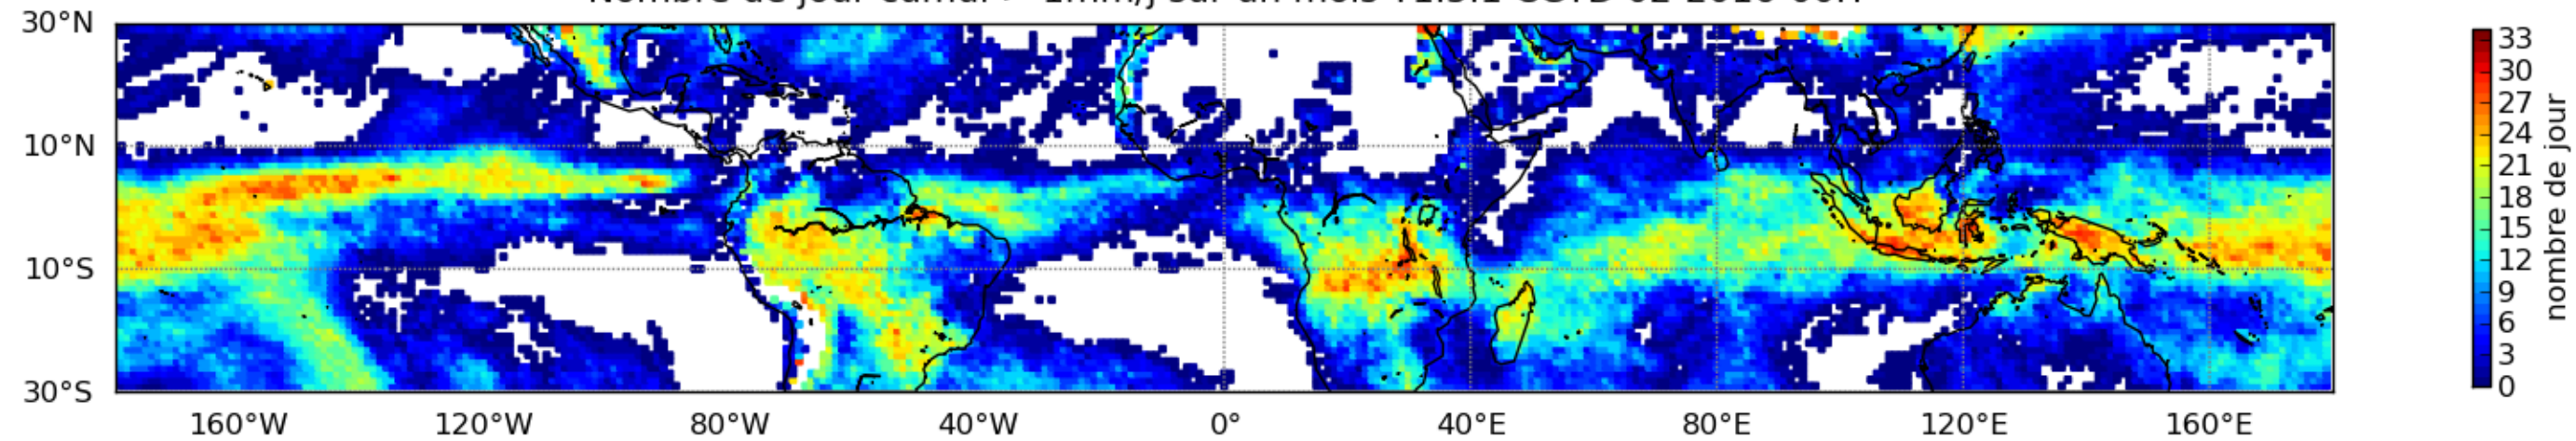

Nombre de jour cumul > 1mm/j sur un mois T1.5.1 CGTD 02-2016-00H

Nombre de jour cumul > 1mm/j sur un mois T1.5.1 CGTD 03-2016-00H

Nombre de jour cumul > 1mm/j sur un mois T1.5.1 CGTD 04-2016-00H

Nombre de jour cumul > 1mm/j sur un mois T1.5.1 CGTD 05-2016-00H