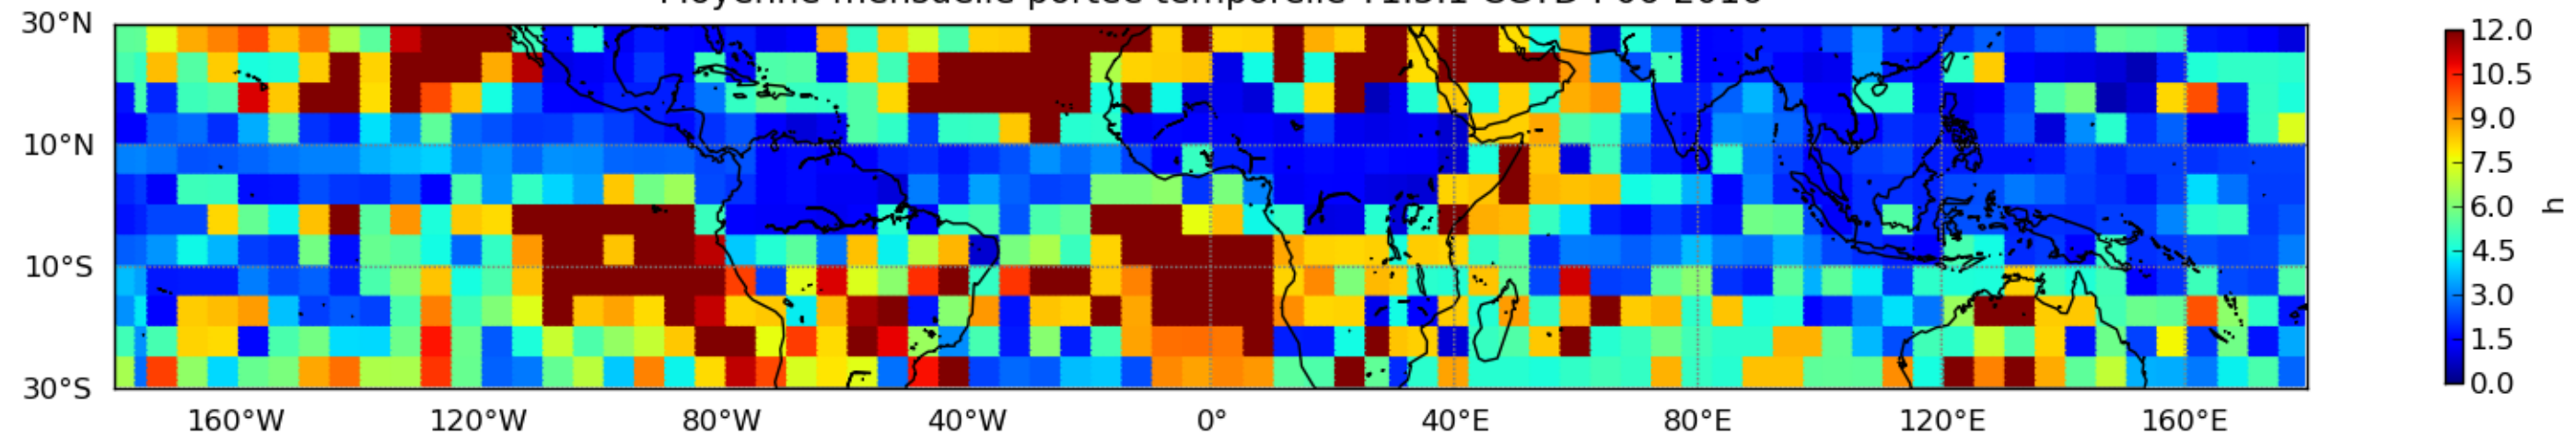

Moyenne mensuelle portee spatiale T1.5.1 CGTD : 04-2016

Moyenne mensuelle portee temporelle T1.5.1 CGTD : 04-2016

Moyenne mensuelle portee spatiale T1.5.1 CGTD : 05-2016

Moyenne mensuelle portee temporelle T1.5.1 CGTD : 05-2016

Moyenne mensuelle portee spatiale T1.5.1 CGTD : 06-2016

Moyenne mensuelle portee temporelle T1.5.1 CGTD : 06-2016

Moyenne mensuelle portee spatiale T1.5.1 CGTD : 07-2016

Moyenne mensuelle portee temporelle T1.5.1 CGTD : 07-2016