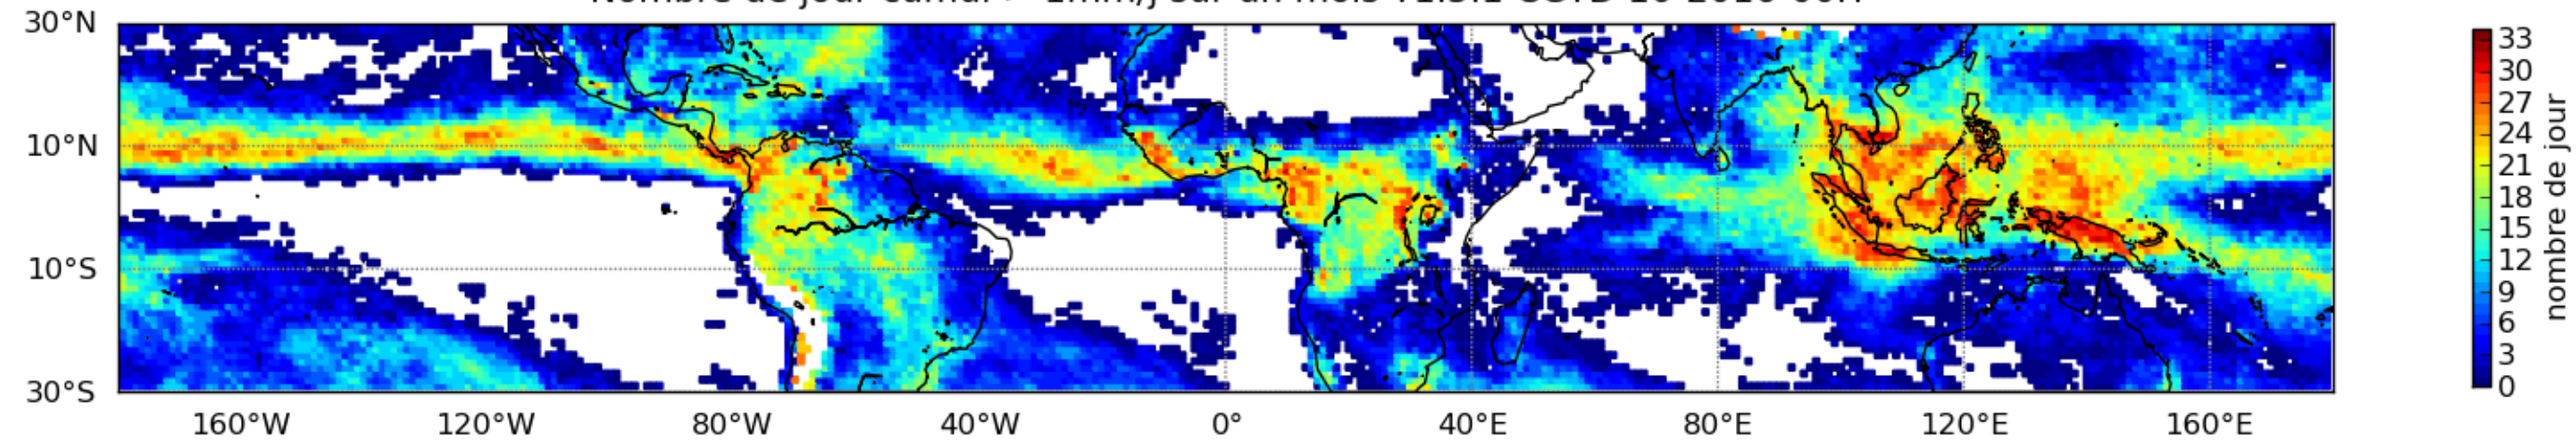

Nombre de jour cumul > 1mm/j sur un mois T1.5.1 CGTD 06-2016-00H

Nombre de jour cumul > 1mm/j sur un mois T1.5.1 CGTD 07-2016-00H

Nombre de jour cumul > 1mm/j sur un mois T1.5.1 CGTD 09-2016-00H

Nombre de jour cumul > 1mm/j sur un mois T1.5.1 CGTD 10-2016-00H

Nombre de jour cumul > 1mm/j sur un mois T1.5.1 CGTD 11-2016-00H

Nombre de jour cumul > 1mm/j sur un mois T1.5.1 CGTD 12-2016-00H

Moyenne mensuelle portee spatiale T1.5.1 CGTD : 01-2016

Moyenne mensuelle portee temporelle T1.5.1 CGTD : 01-2016