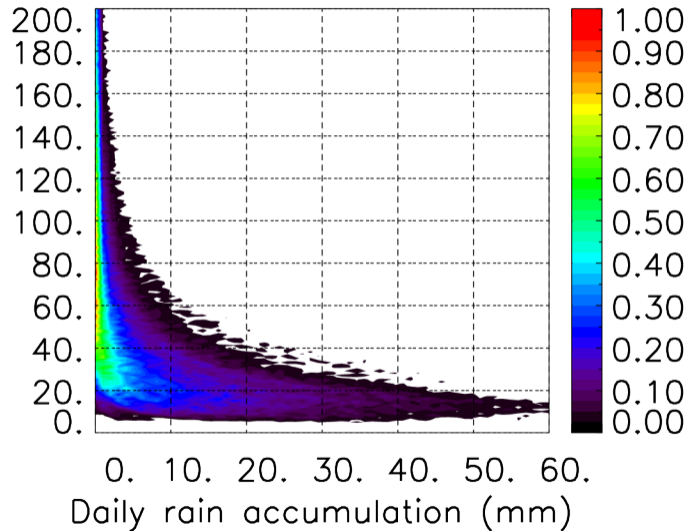

MER : 07 2016 00H