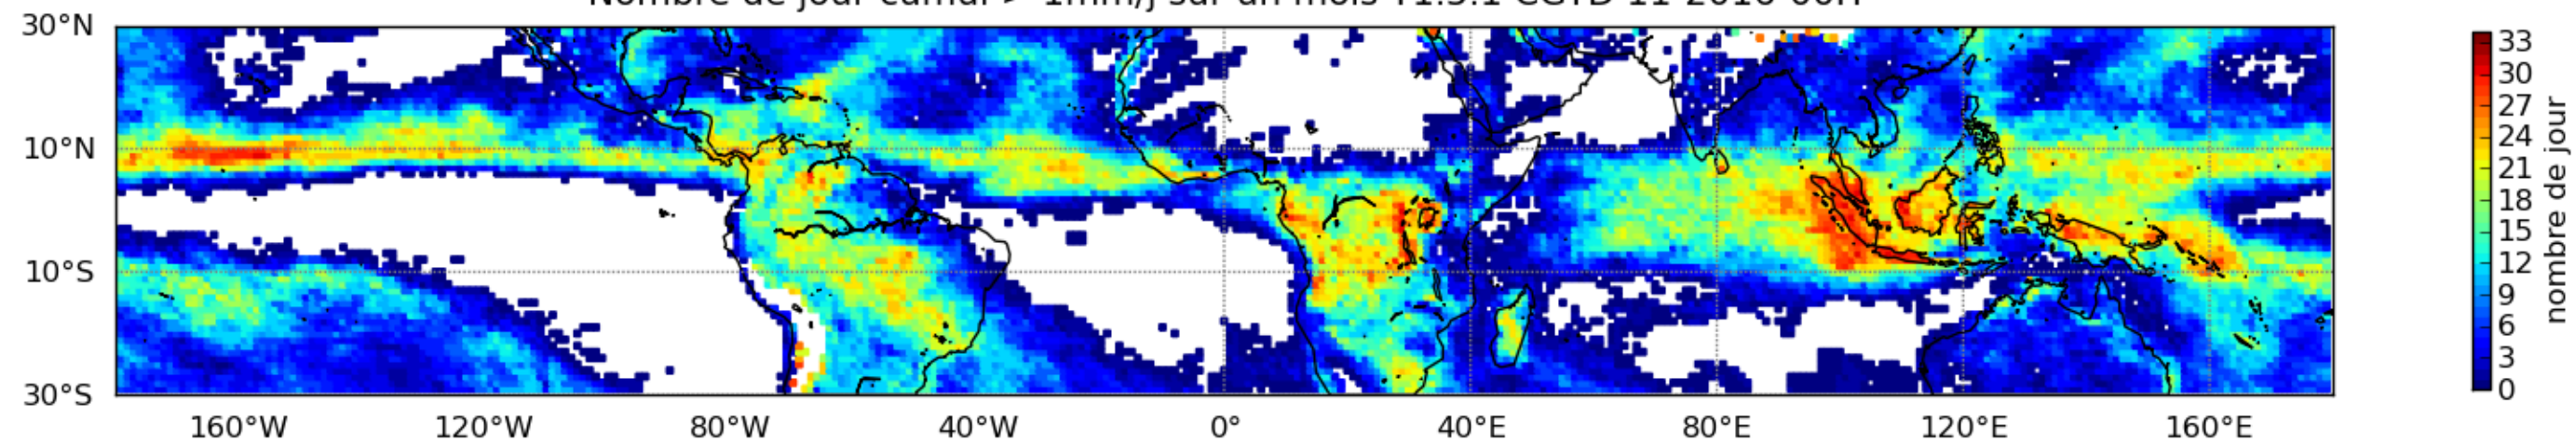

Nombre de jour cumul > 1mm/j sur un mois T1.5.1 CGTD 06-2016-00H

Nombre de jour cumul > 1mm/j sur un mois T1.5.1 CGTD 07-2016-00H

Nombre de jour cumul > 1mm/j sur un mois T1.5.1 CGTD 09-2016-00H

Nombre de jour cumul > 1mm/j sur un mois T1.5.1 CGTD 10-2016-00H

Nombre de jour cumul > 1mm/j sur un mois T1.5.1 CGTD 11-2016-00H

Nombre de jour cumul > 1mm/j sur un mois T1.5.1 CGTD 12-2016-00H

Moyenne mensuelle portee spatiale T1.5.1 CGTD : 01-2016

Moyenne mensuelle portee temporelle T1.5.1 CGTD : 01-2016