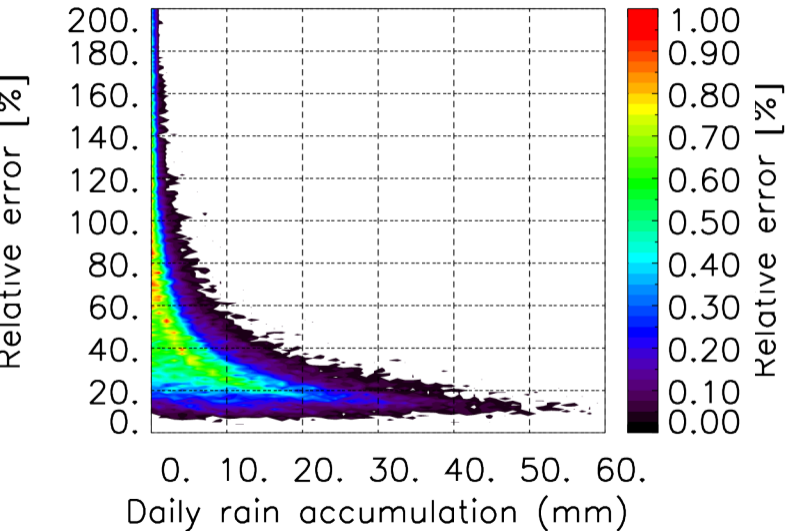

Moyenne mensuelle portee spatiale T1.5.1 CGTD : 12-2016

Moyenne mensuelle portee temporelle T1.5.1 CGTD : 12-2016

TERRE : 01 2016 00H

MER : 01 2016 00H

TERRE : 02 2016 00H

MER : 02 2016 00H

TERRE : 03 2016 00H

MER : 03 2016 00H

TERRE : 04 2016 00H

MER : 04 2016 00H

TERRE : 05 2016 00H

MER : 05 2016 00H

TERRE : 06 2016 00H

MER : 06 2016 00H

TERRE : 07 2016 00H