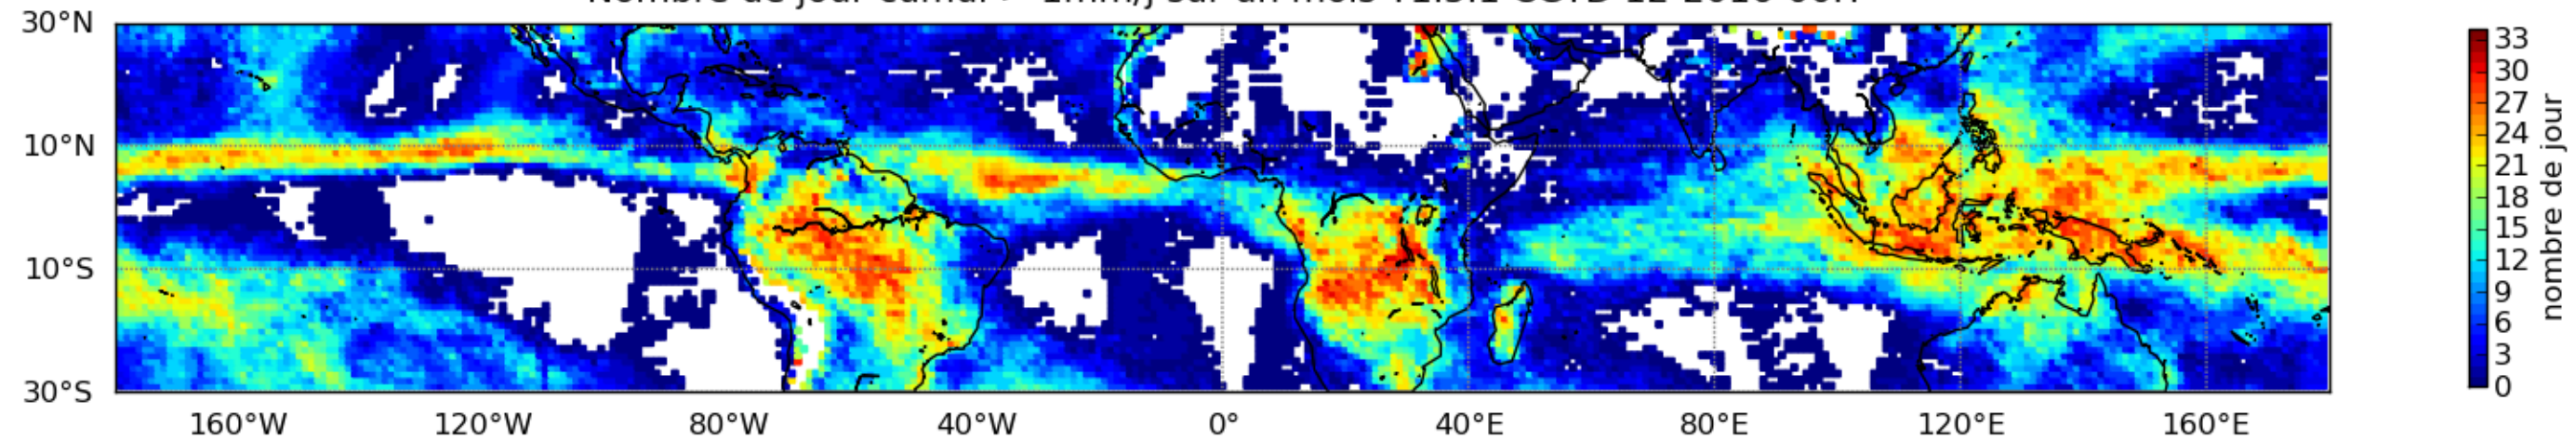

Nombre de jour cumul > 1mm/j sur un mois T1.5.1 CGTD 06-2016-00H

Nombre de jour cumul > 1mm/j sur un mois T1.5.1 CGTD 07-2016-00H

Nombre de jour cumul > 1mm/j sur un mois T1.5.1 CGTD 09-2016-00H

Nombre de jour cumul > 1mm/j sur un mois T1.5.1 CGTD 10-2016-00H

Nombre de jour cumul > 1mm/j sur un mois T1.5.1 CGTD 11-2016-00H

Nombre de jour cumul > 1mm/j sur un mois T1.5.1 CGTD 12-2016-00H

Moyenne mensuelle portee spatiale T1.5.1 CGTD : 01-2016

Moyenne mensuelle portee temporelle T1.5.1 CGTD : 01-2016