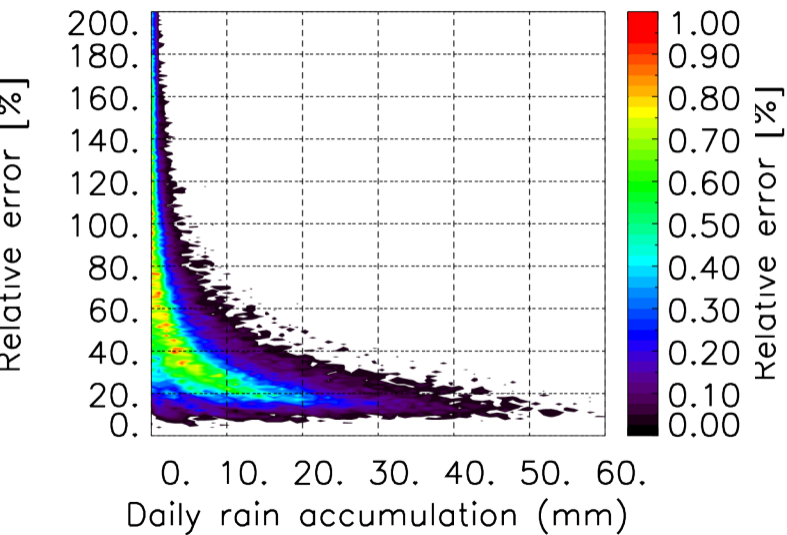

Moyenne mensuelle portee spatiale T1.5.1 CGTD : 12-2016

Moyenne mensuelle portee temporelle T1.5.1 CGTD : 12-2016

TERRE : 01 2016 00H

MER : 01 2016 00H

TERRE : 02 2016 00H

MER : 02 2016 00H

TERRE : 03 2016 00H

MER : 03 2016 00H

TERRE : 04 2016 00H

MER : 04 2016 00H

TERRE : 05 2016 00H

MER : 05 2016 00H

TERRE : 06 2016 00H

MER : 06 2016 00H

TERRE : 07 2016 00H