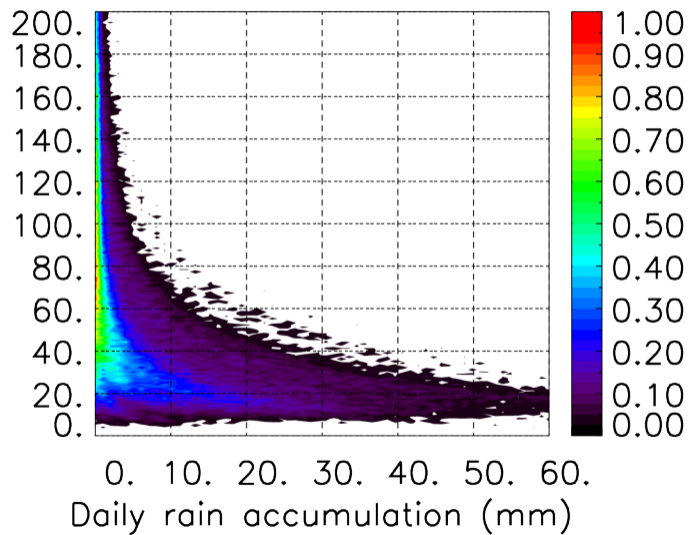

Moyenne mensuelle portee spatiale T1.5.1 CGTD : 12-2016

Moyenne mensuelle portee temporelle T1.5.1 CGTD : 12-2016

TERRE : 01 2016 00H

MER : 01 2016 00H

TERRE : 02 2016 00H

MER : 02 2016 00H

TERRE : 03 2016 00H