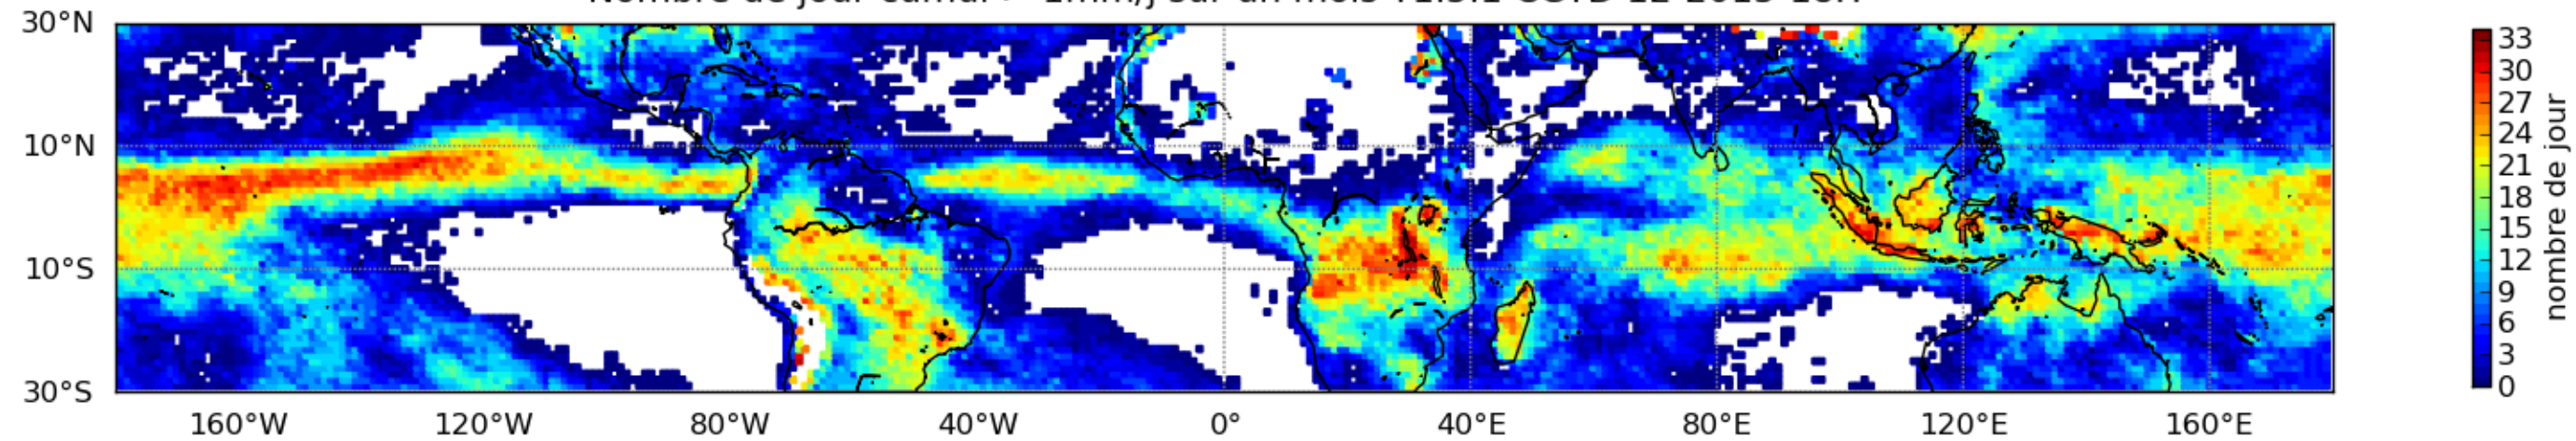

Nombre de jour cumul > 1mm/j sur un mois T1.5.1 CGTD 07-2015-18H

Nombre de jour cumul > 1mm/j sur un mois T1.5.1 CGTD 08-2015-18H

Nombre de jour cumul > 1mm/j sur un mois T1.5.1 CGTD 09-2015-18H

Nombre de jour cumul > 1mm/j sur un mois T1.5.1 CGTD 10-2015-18H

Nombre de jour cumul > 1mm/j sur un mois T1.5.1 CGTD 11-2015-18H

Nombre de jour cumul > 1mm/j sur un mois T1.5.1 CGTD 12-2015-18H

Moyenne mensuelle portee spatiale T1.5.1 CGTD : 01-2015

Moyenne mensuelle portee temporelle T1.5.1 CGTD : 01-2015