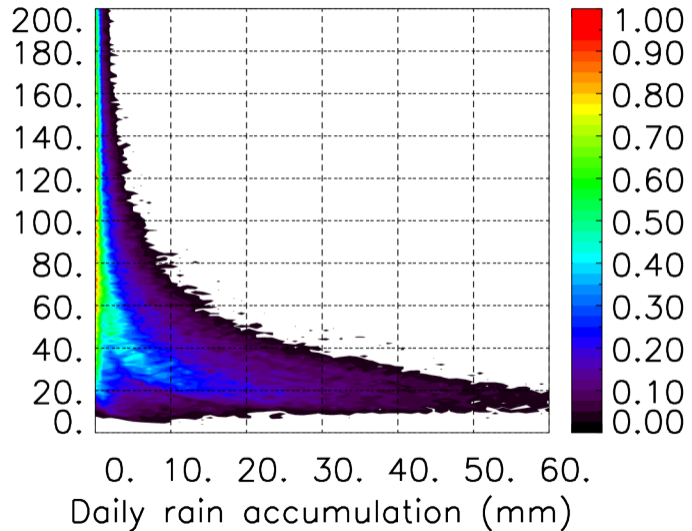

MER : 01 2015 18H