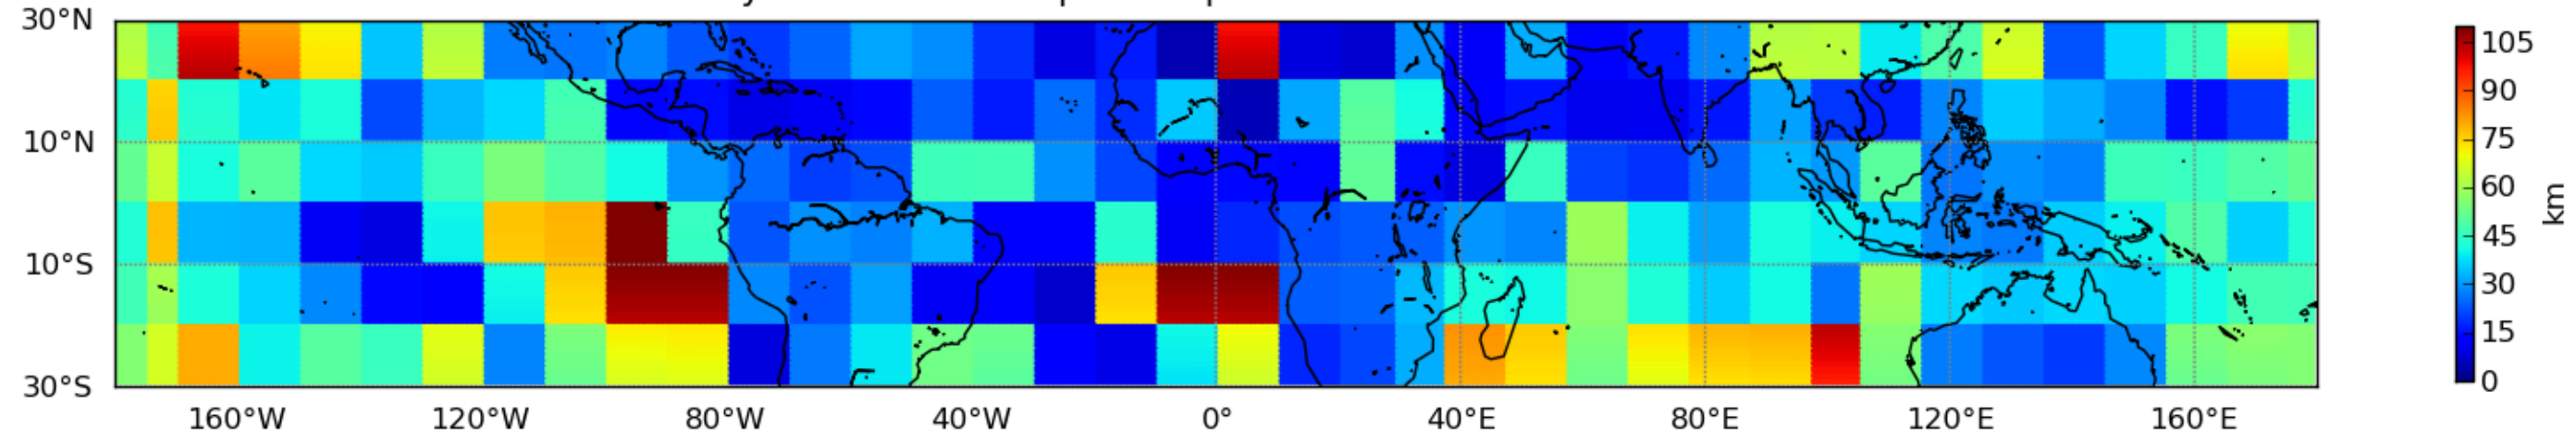

Nombre de jour cumul > 1mm/j sur un mois T1.5.1 CGTD 07-2015-18H

Nombre de jour cumul > 1mm/j sur un mois T1.5.1 CGTD 08-2015-18H

Nombre de jour cumul > 1mm/j sur un mois T1.5.1 CGTD 09-2015-18H

Nombre de jour cumul > 1mm/j sur un mois T1.5.1 CGTD 10-2015-18H

Nombre de jour cumul > 1mm/j sur un mois T1.5.1 CGTD 11-2015-18H

Nombre de jour cumul > 1mm/j sur un mois T1.5.1 CGTD 12-2015-18H

Moyenne mensuelle portee spatiale T1.5.1 CGTD : 01-2015

Moyenne mensuelle portee temporelle T1.5.1 CGTD : 01-2015