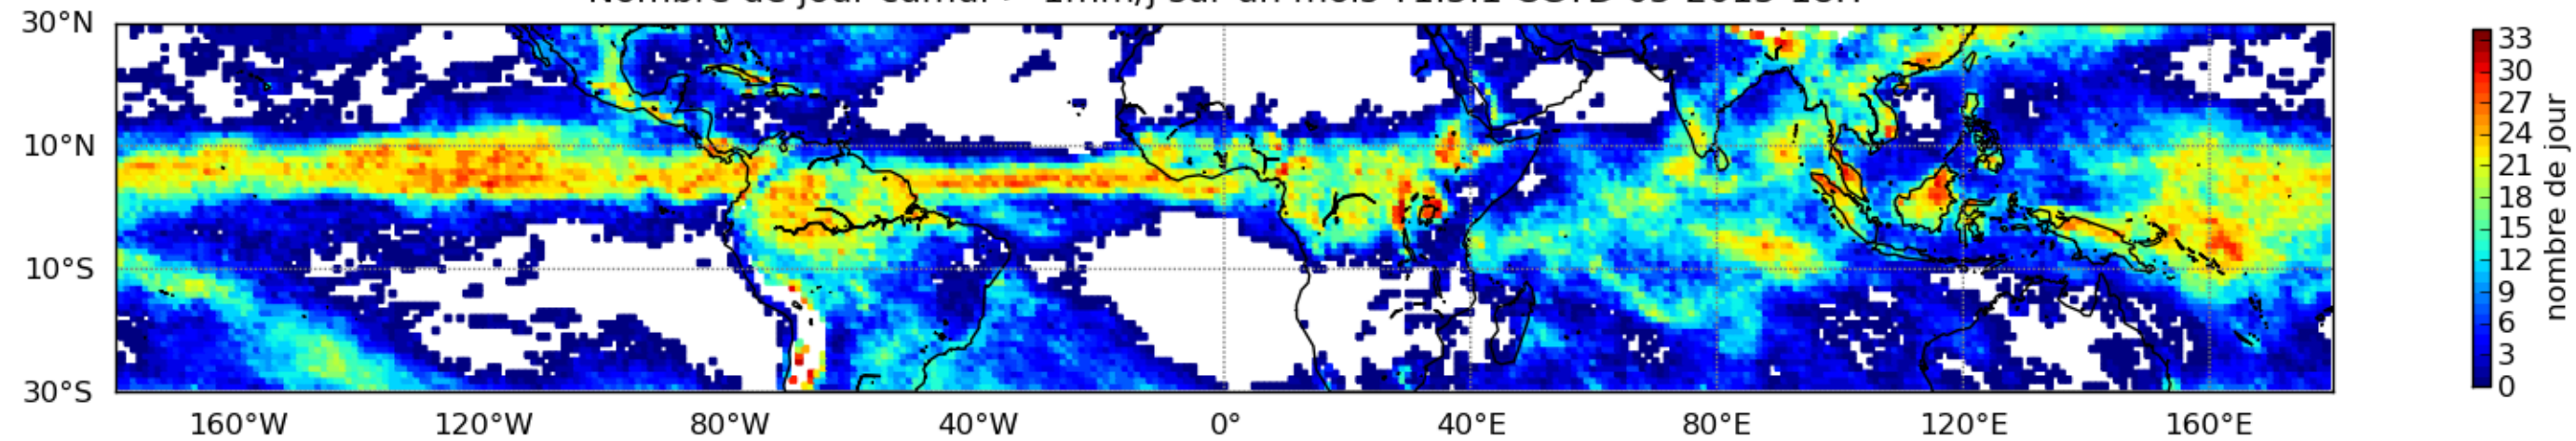

Nombre de jour cumul > 1mm/j sur un mois T1.5.1 CGTD 01-2015-18H

Nombre de jour cumul > 1mm/j sur un mois T1.5.1 CGTD 04-2015-18H

Nombre de jour cumul > 1mm/j sur un mois T1.5.1 CGTD 05-2015-18H

Nombre de jour cumul > 1mm/j sur un mois T1.5.1 CGTD 06-2015-18H