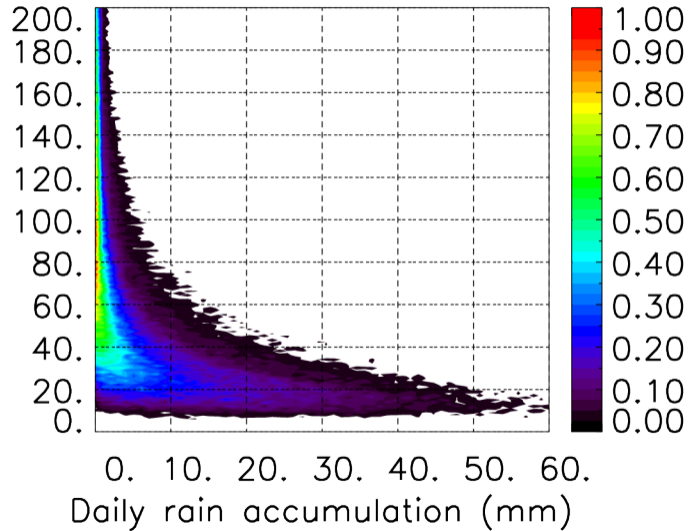

Moyenne mensuelle portee temporelle T1.5.1 CGTD : 11-2015

Moyenne mensuelle portee spatiale T1.5.1 CGTD : 12-2015

Moyenne mensuelle portee temporelle T1.5.1 CGTD : 12-2015

TERRE : 01 2015 12H

MER : 01 2015 12H

TERRE : 02 2015 12H

MER : 02 2015 12H

TERRE : 03 2015 12H

MER : 03 2015 12H

TERRE : 04 2015 12H

MER : 04 2015 12H

TERRE : 05 2015 12H

MER : 05 2015 12H