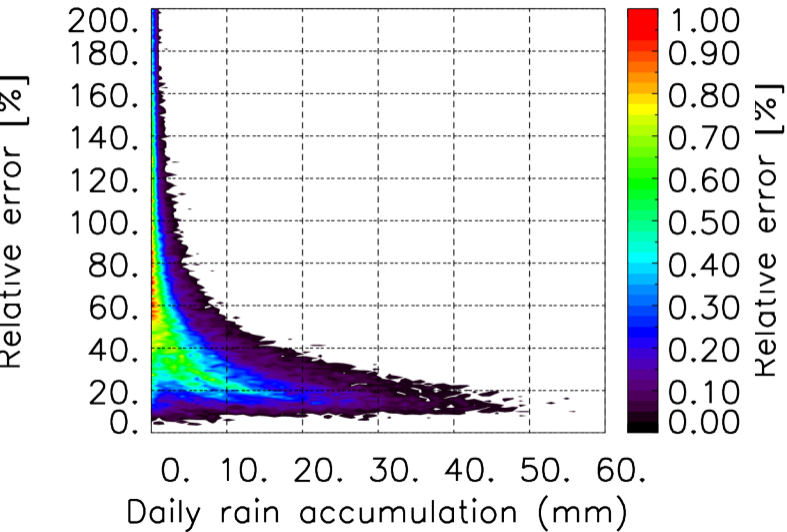

Moyenne mensuelle portee temporelle T1.5.1 CGTD : 11-2015

Moyenne mensuelle portee spatiale T1.5.1 CGTD : 12-2015

Moyenne mensuelle portee temporelle T1.5.1 CGTD : 12-2015

TERRE : 01 2015 12H

MER : 01 2015 12H