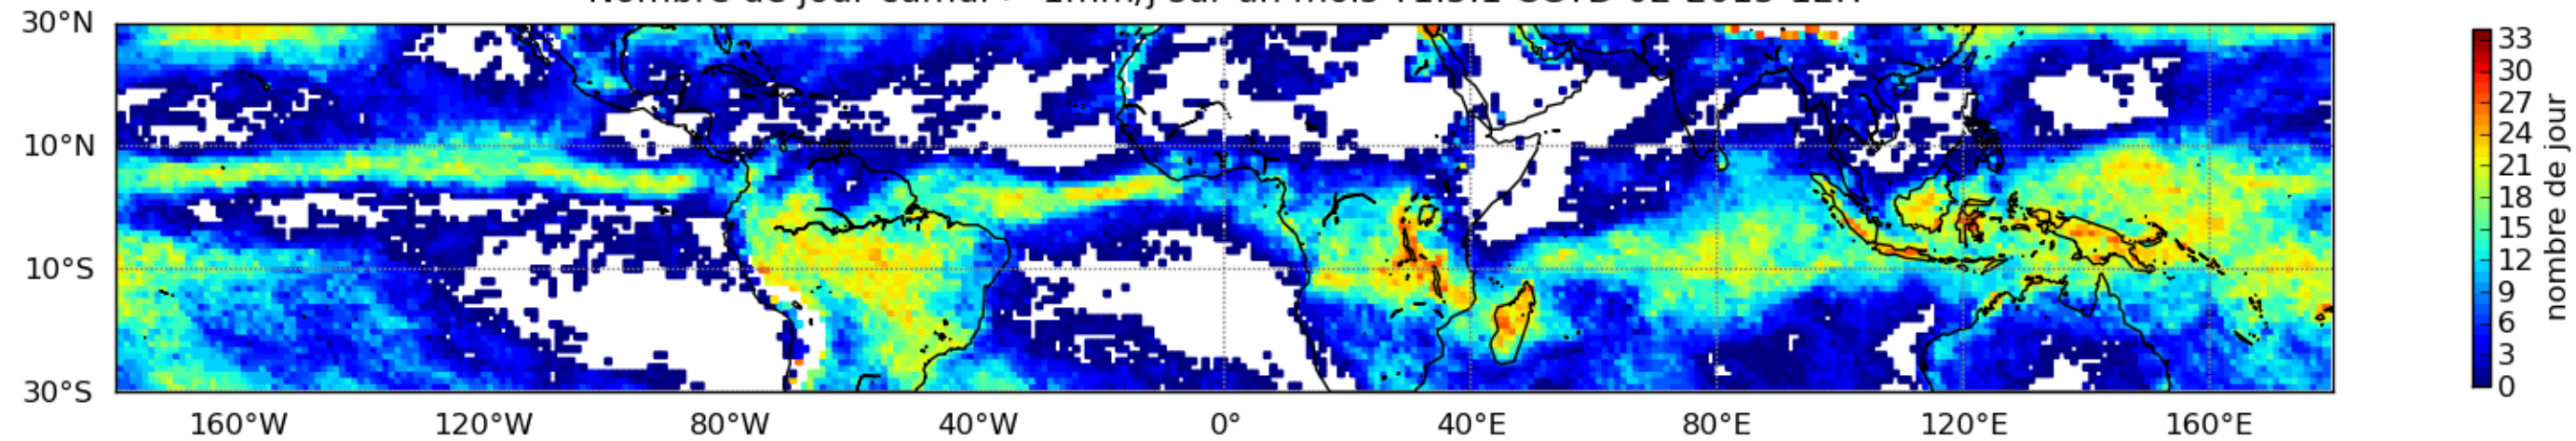

Nombre de jour cumul > 1mm/j sur un mois T1.5.1 CGTD 01-2015-12H

Nombre de jour cumul > 1mm/j sur un mois T1.5.1 CGTD 02-2015-12H

Nombre de jour cumul > 1mm/j sur un mois T1.5.1 CGTD 04-2015-12H

Nombre de jour cumul > 1mm/j sur un mois T1.5.1 CGTD 05-2015-12H