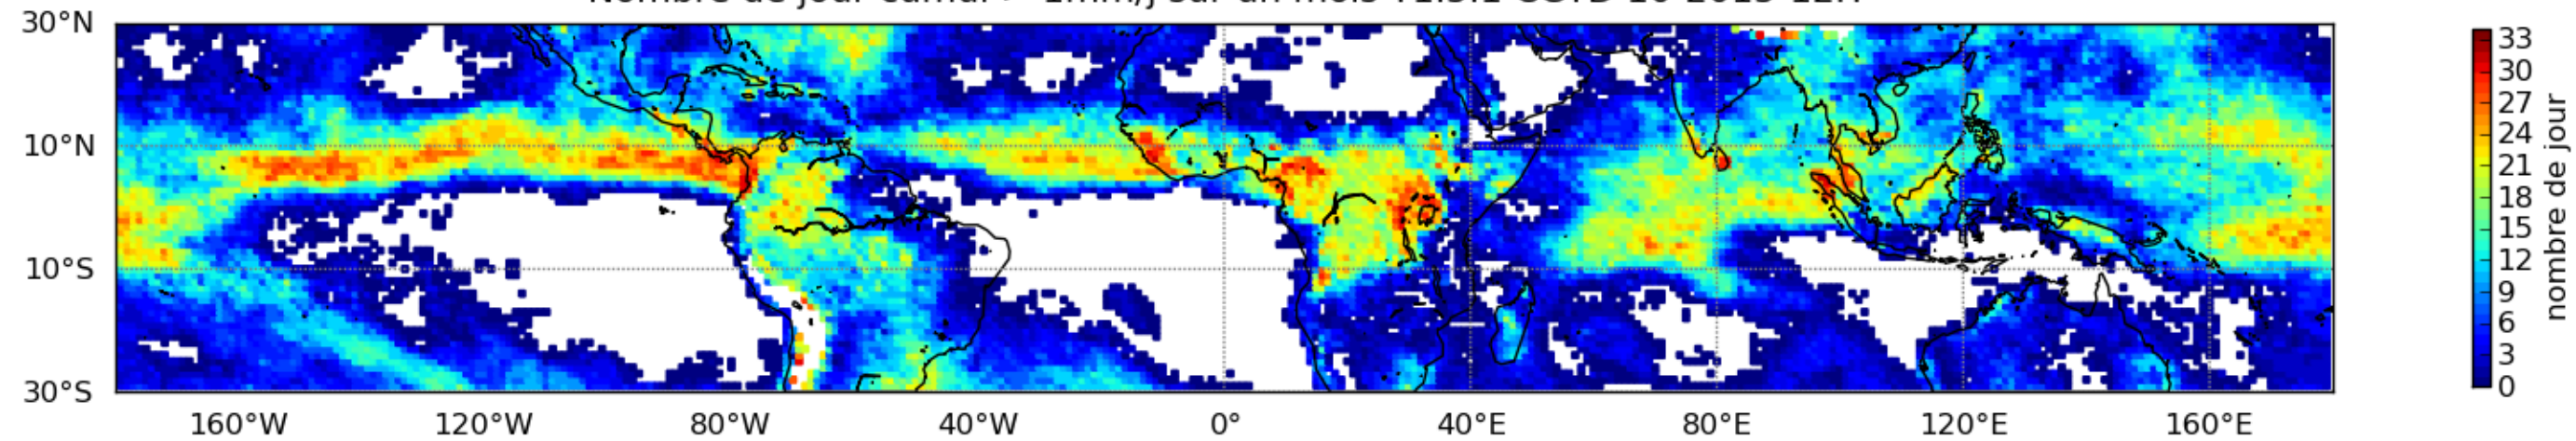

Nombre de jour cumul > 1mm/j sur un mois T1.5.1 CGTD 08-2015-12H

Nombre de jour cumul > 1mm/j sur un mois T1.5.1 CGTD 09-2015-12H

Nombre de jour cumul > 1mm/j sur un mois T1.5.1 CGTD 10-2015-12H

Nombre de jour cumul > 1mm/j sur un mois T1.5.1 CGTD 11-2015-12H

Nombre de jour cumul > 1mm/j sur un mois T1.5.1 CGTD 12-2015-12H

Moyenne mensuelle portee spatiale T1.5.1 CGTD : 01-2015

Moyenne mensuelle portee temporelle T1.5.1 CGTD : 01-2015

Moyenne mensuelle portee spatiale T1.5.1 CGTD : 02-2015