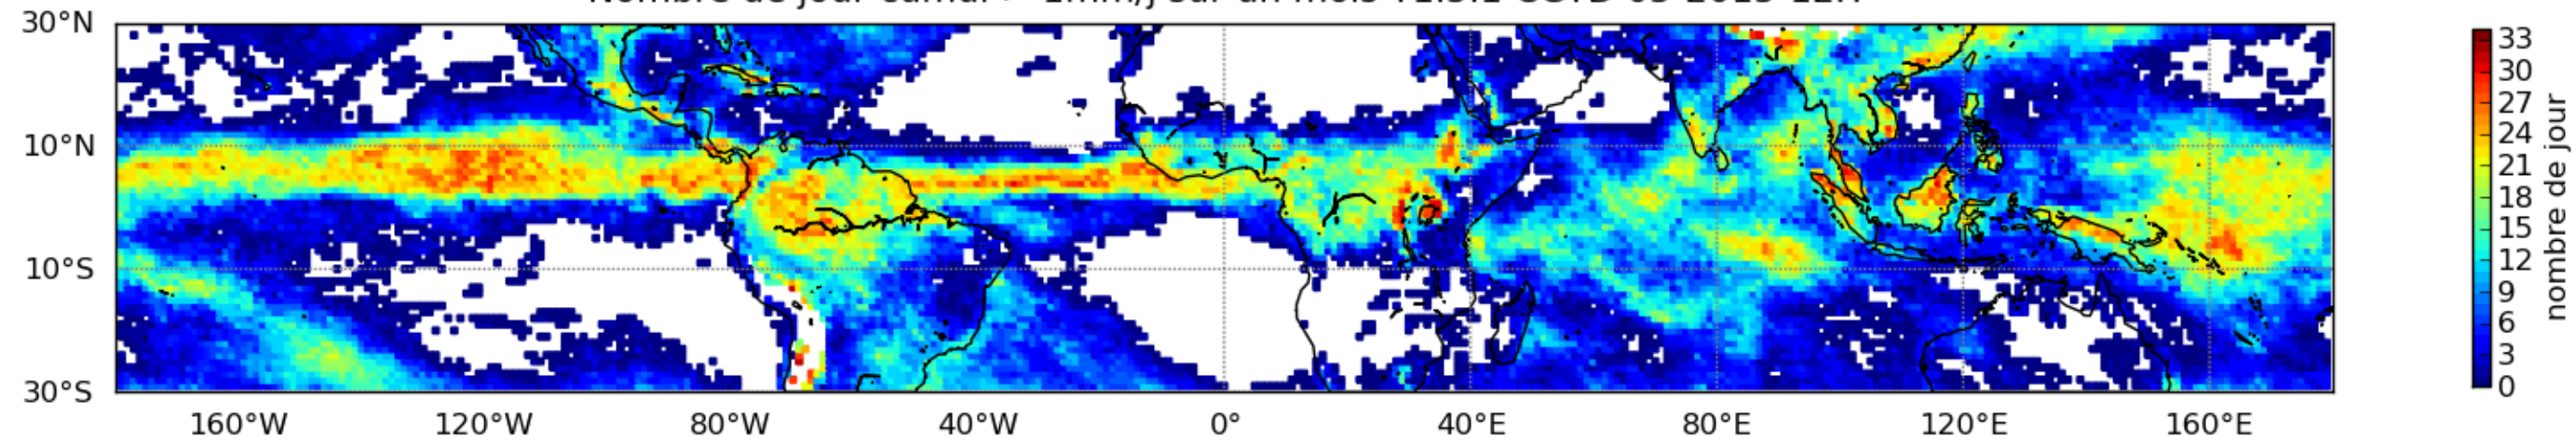

Nombre de jour cumul > 1mm/j sur un mois T1.5.1 CGTD 01-2015-12H

Nombre de jour cumul > 1mm/j sur un mois T1.5.1 CGTD 02-2015-12H

Nombre de jour cumul > 1mm/j sur un mois T1.5.1 CGTD 04-2015-12H

Nombre de jour cumul > 1mm/j sur un mois T1.5.1 CGTD 05-2015-12H