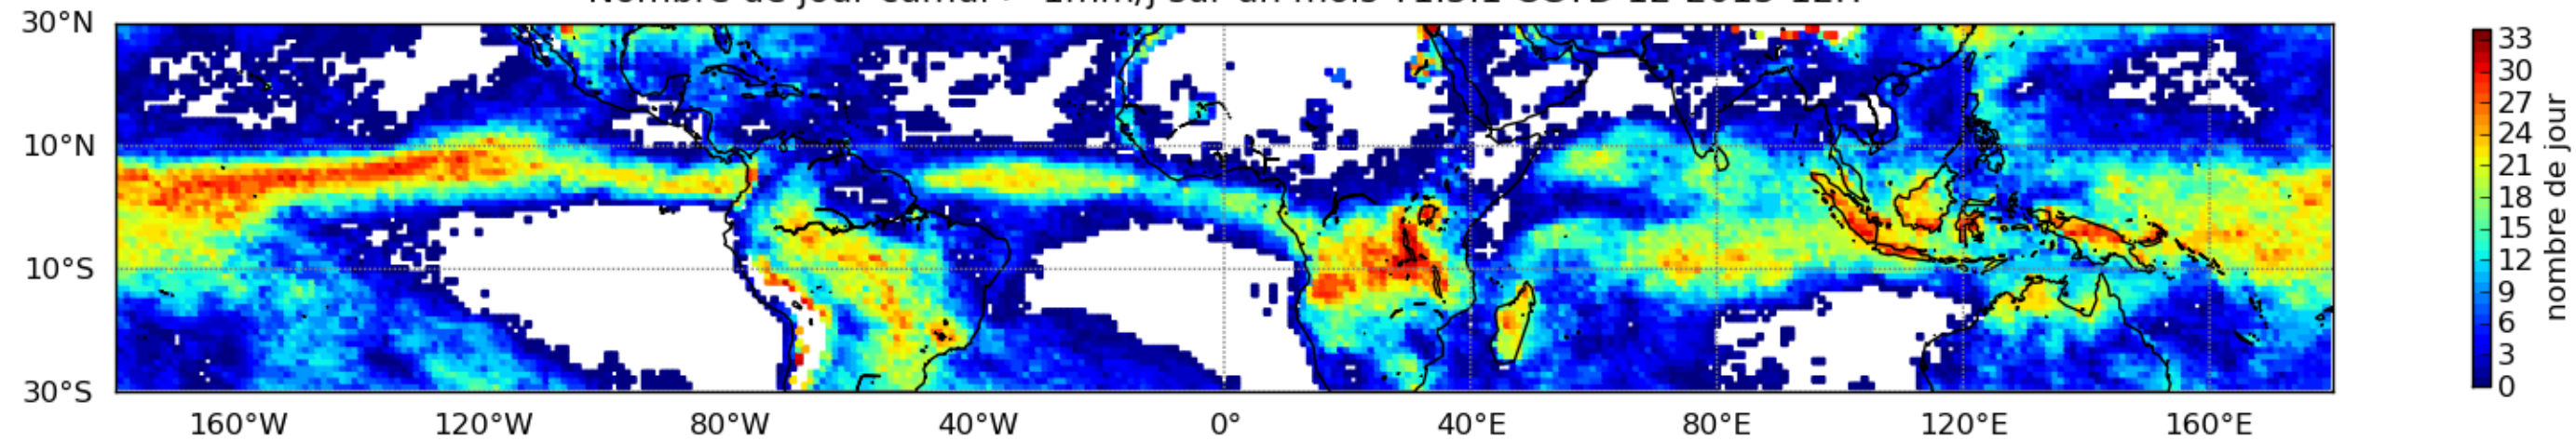

Nombre de jour cumul > 1mm/j sur un mois T1.5.1 CGTD 08-2015-12H

Nombre de jour cumul > 1mm/j sur un mois T1.5.1 CGTD 09-2015-12H

Nombre de jour cumul > 1mm/j sur un mois T1.5.1 CGTD 10-2015-12H

Nombre de jour cumul > 1mm/j sur un mois T1.5.1 CGTD 11-2015-12H

Nombre de jour cumul > 1mm/j sur un mois T1.5.1 CGTD 12-2015-12H

Moyenne mensuelle portee spatiale T1.5.1 CGTD : 01-2015

Moyenne mensuelle portee temporelle T1.5.1 CGTD : 01-2015

Moyenne mensuelle portee spatiale T1.5.1 CGTD : 02-2015