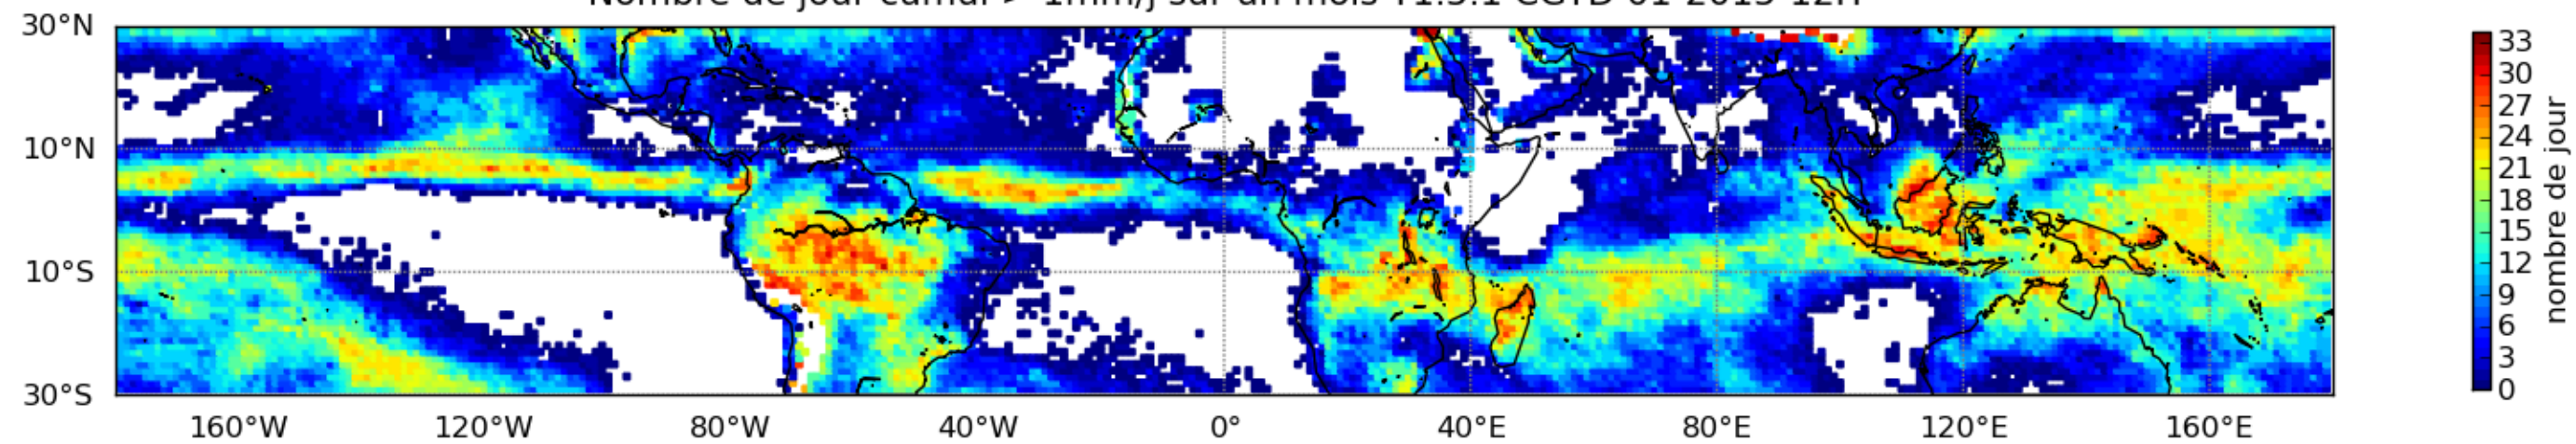

Nombre de jour cumul > 1mm/j sur un mois T1.5.1 CGTD 01-2015-12H

Nombre de jour cumul > 1mm/j sur un mois T1.5.1 CGTD 02-2015-12H

Nombre de jour cumul > 1mm/j sur un mois T1.5.1 CGTD 04-2015-12H

Nombre de jour cumul > 1mm/j sur un mois T1.5.1 CGTD 05-2015-12H