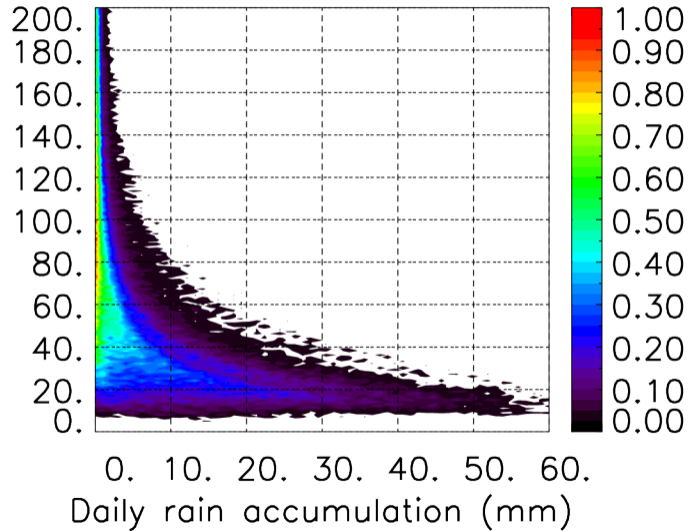

MER : 02 2015 12H