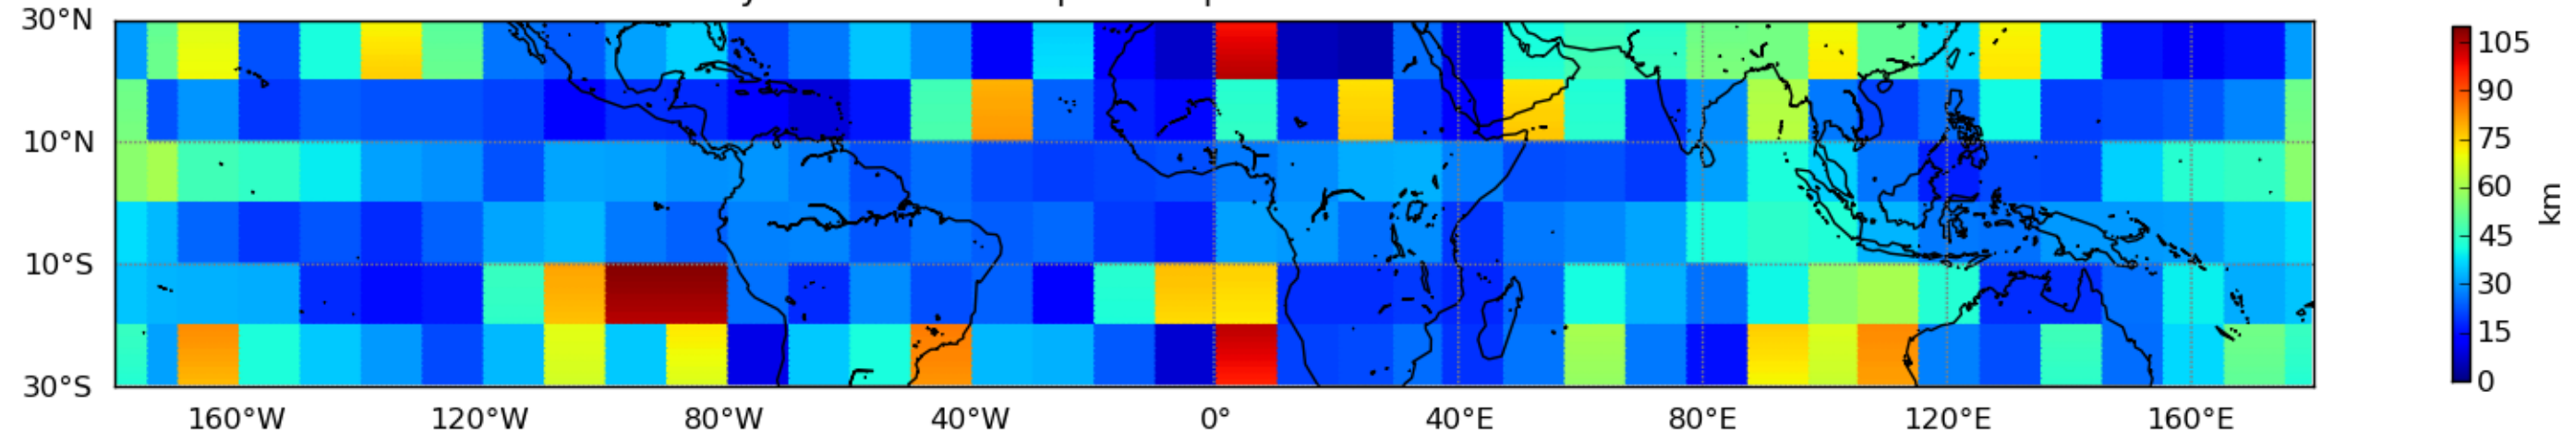

Moyenne mensuelle portee spatiale T1.5.1 CGTD : 04-2015