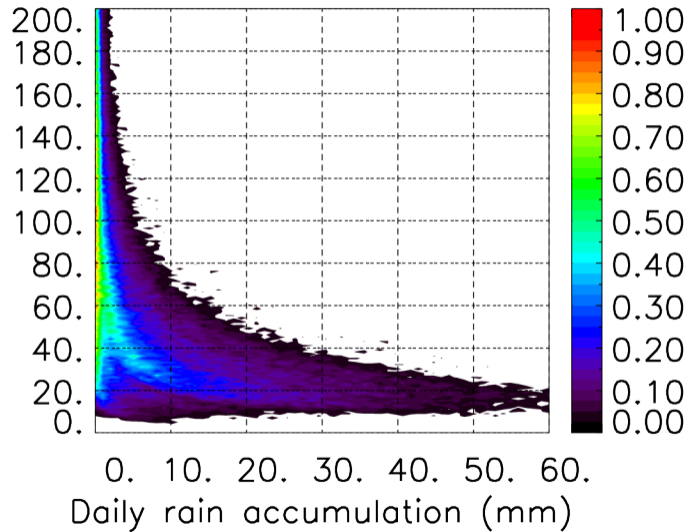

Moyenne mensuelle portee temporelle T1.5.1 CGTD : 11-2015

Moyenne mensuelle portee spatiale T1.5.1 CGTD : 12-2015

Moyenne mensuelle portee temporelle T1.5.1 CGTD : 12-2015

TERRE : 01 2015 12H

MER : 01 2015 12H