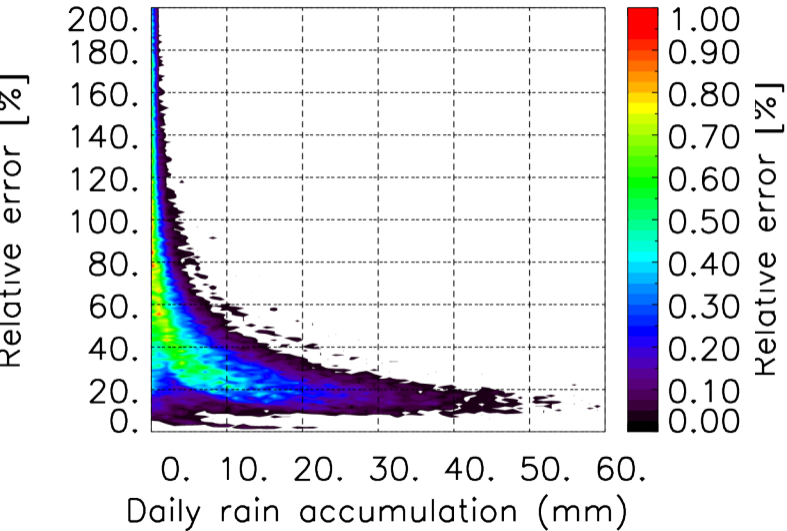

TERRE : 02 2015 12H