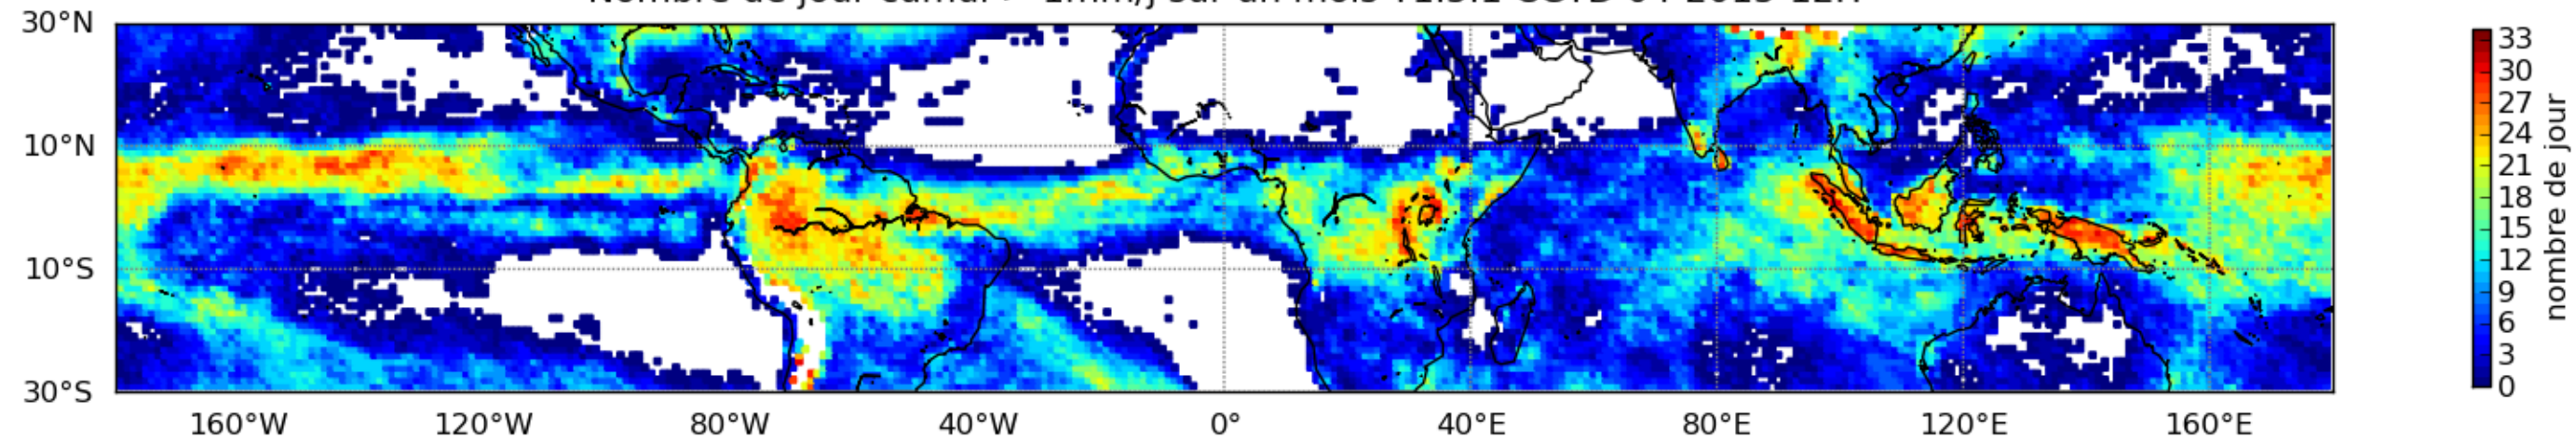

Nombre de jour cumul > 1mm/j sur un mois T1.5.1 CGTD 01-2015-12H

Nombre de jour cumul > 1mm/j sur un mois T1.5.1 CGTD 02-2015-12H

Nombre de jour cumul > 1mm/j sur un mois T1.5.1 CGTD 04-2015-12H

Nombre de jour cumul > 1mm/j sur un mois T1.5.1 CGTD 05-2015-12H