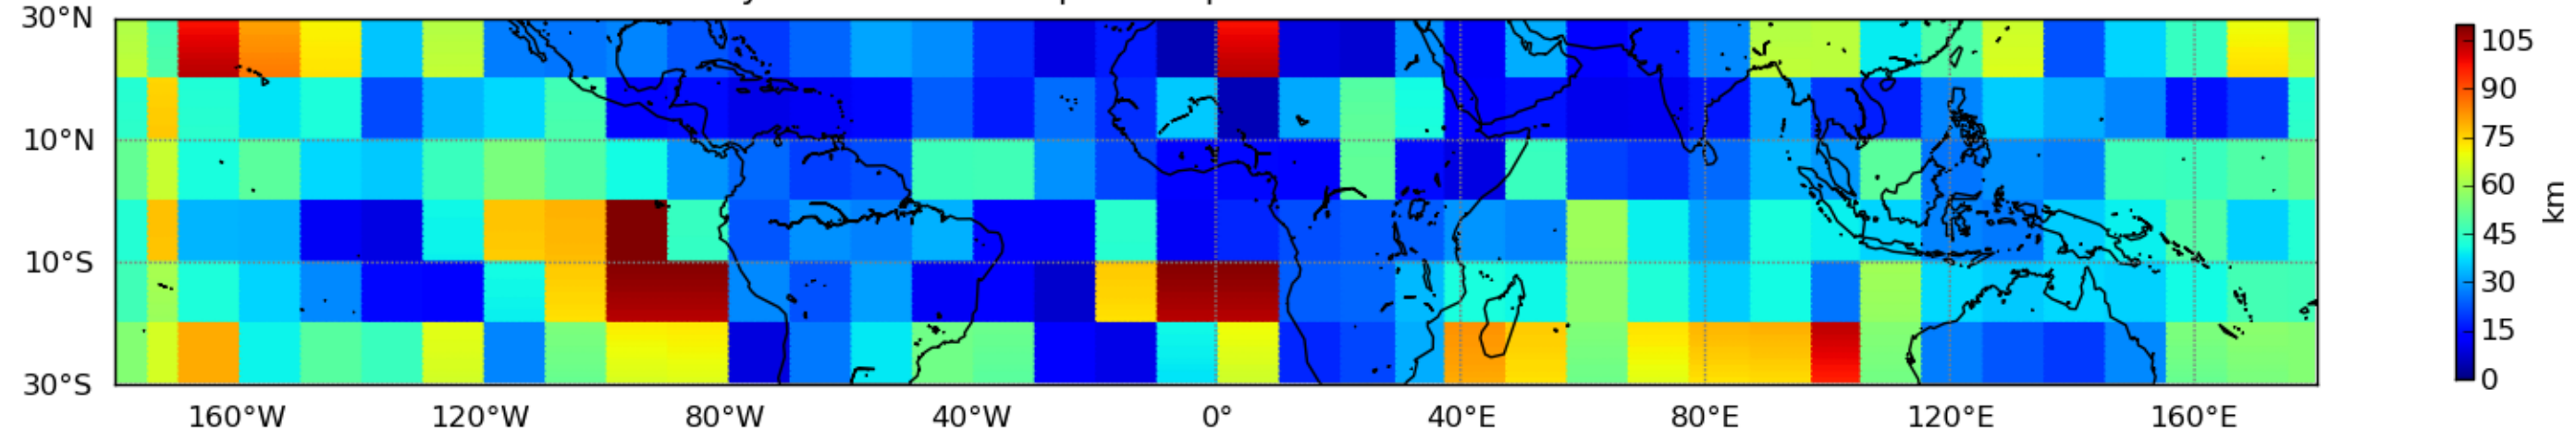

Nombre de jour cumul > 1mm/j sur un mois T1.5.1 CGTD 08-2015-12H

Nombre de jour cumul > 1mm/j sur un mois T1.5.1 CGTD 09-2015-12H

Nombre de jour cumul > 1mm/j sur un mois T1.5.1 CGTD 10-2015-12H

Nombre de jour cumul > 1mm/j sur un mois T1.5.1 CGTD 11-2015-12H

Nombre de jour cumul > 1mm/j sur un mois T1.5.1 CGTD 12-2015-12H

Moyenne mensuelle portee spatiale T1.5.1 CGTD : 01-2015

Moyenne mensuelle portee temporelle T1.5.1 CGTD : 01-2015

Moyenne mensuelle portee spatiale T1.5.1 CGTD : 02-2015