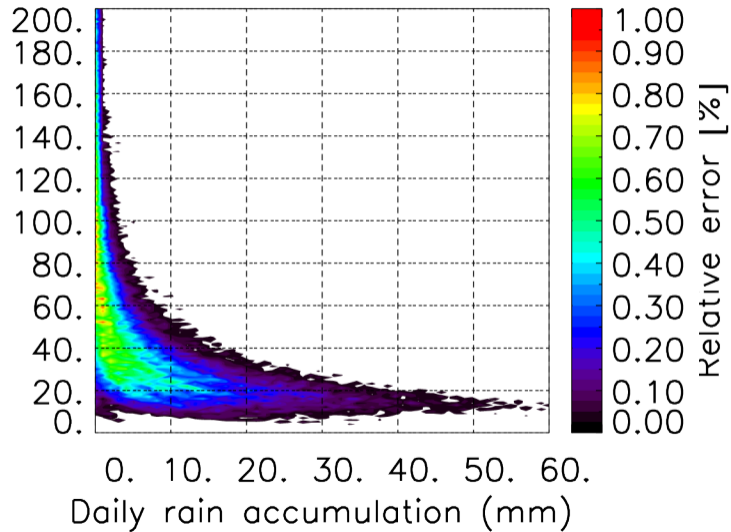

TERRE : 04 2015 12H

TERRE : 03 2015 12H