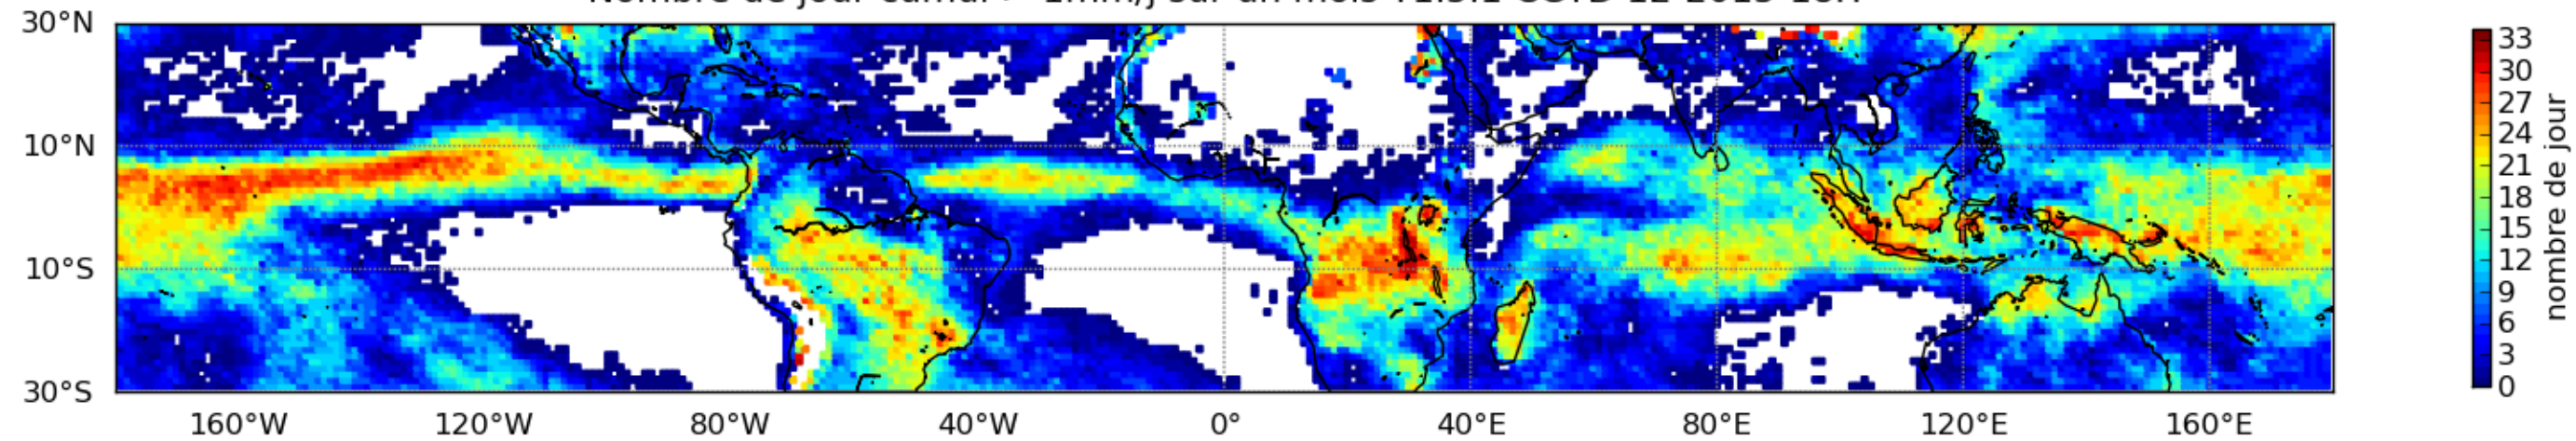

Nombre de jour cumul > 1mm/j sur un mois T1.5.1 CGTD 12-2015-18H

Moyenne mensuelle portee spatiale T1.5.1 CGTD : 12-2015

Moyenne mensuelle portee temporelle T1.5.1 CGTD : 12-2015

TERRE : 12 2015 18H

MER : 12 2015 18H