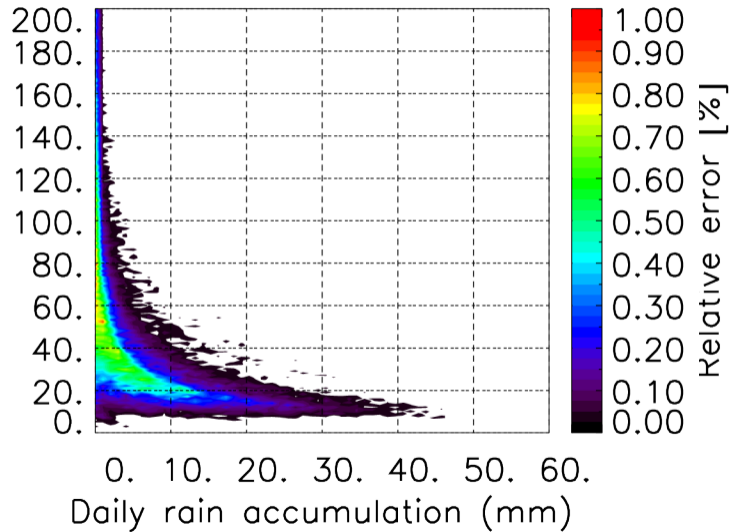

Nombre de jour cumul > 1mm/j sur un mois T1.5.1 CGTD 12-2015-18H

Moyenne mensuelle portee spatiale T1.5.1 CGTD : 12-2015

Moyenne mensuelle portee temporelle T1.5.1 CGTD : 12-2015

TERRE : 12 2015 18H

MER : 12 2015 18H