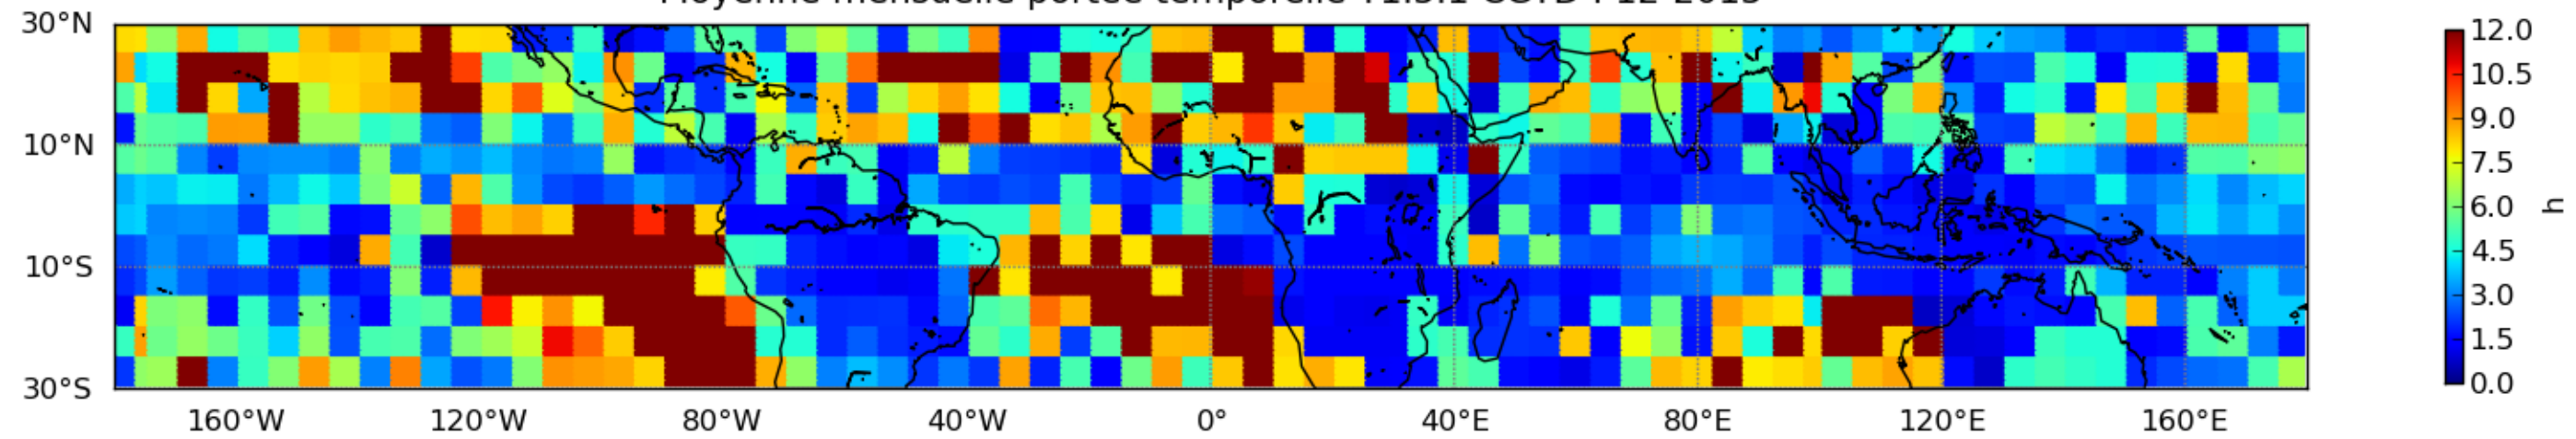

Nombre de jour cumul > 1mm/j sur un mois T1.5.1 CGTD 12-2015-18H

Moyenne mensuelle portee spatiale T1.5.1 CGTD : 12-2015

Moyenne mensuelle portee temporelle T1.5.1 CGTD : 12-2015

TERRE : 12 2015 18H

MER : 12 2015 18H