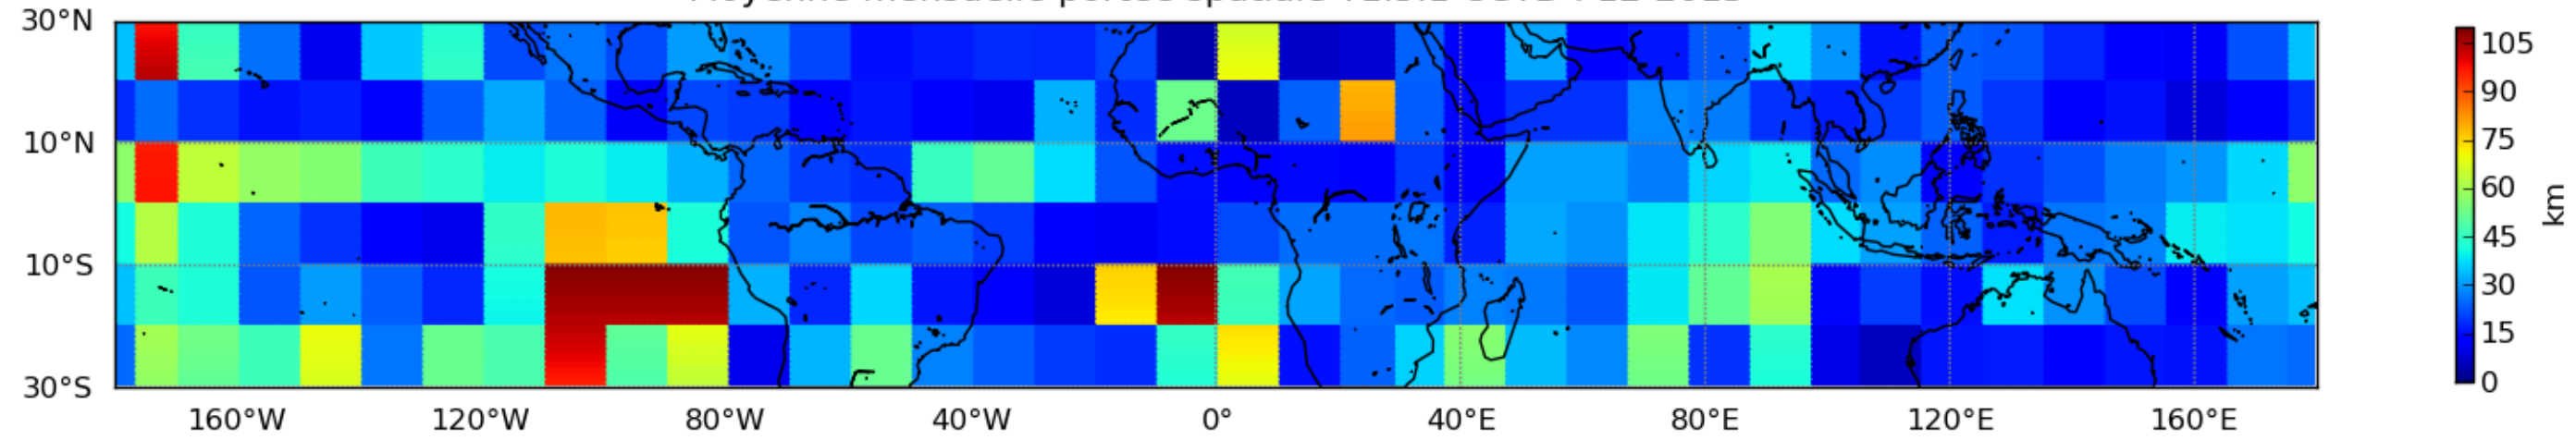

Nombre de jour cumul > 1mm/j sur un mois T1.5.1 CGTD 12-2015-18H

Moyenne mensuelle portee spatiale T1.5.1 CGTD : 12-2015

Moyenne mensuelle portee temporelle T1.5.1 CGTD : 12-2015

TERRE : 12 2015 18H

MER : 12 2015 18H