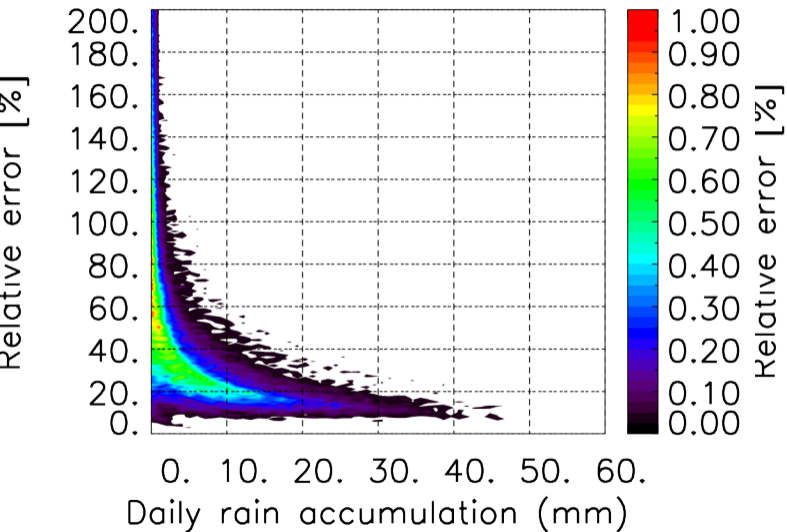

Nombre de jour cumul > 1mm/j sur un mois T1.5.1 CGTD 12-2015-06H

Moyenne mensuelle portee spatiale T1.5.1 CGTD : 12-2015

Moyenne mensuelle portee temporelle T1.5.1 CGTD : 12-2015

TERRE : 12 2015 06H

MER : 12 2015 06H