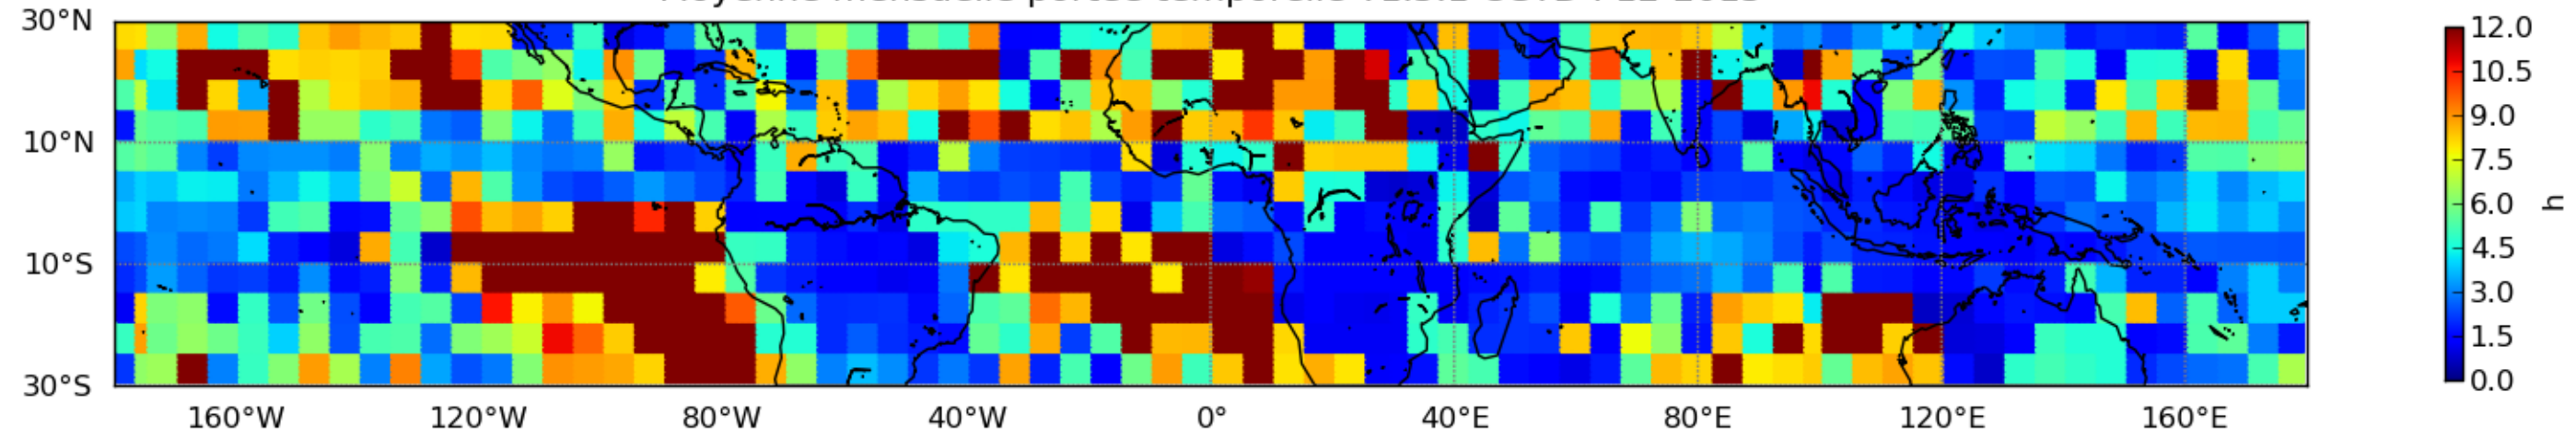

Nombre de jour cumul > 1mm/j sur un mois T1.5.1 CGTD 12-2015-06H

Moyenne mensuelle portee spatiale T1.5.1 CGTD : 12-2015

Moyenne mensuelle portee temporelle T1.5.1 CGTD : 12-2015

TERRE : 12 2015 06H

MER : 12 2015 06H