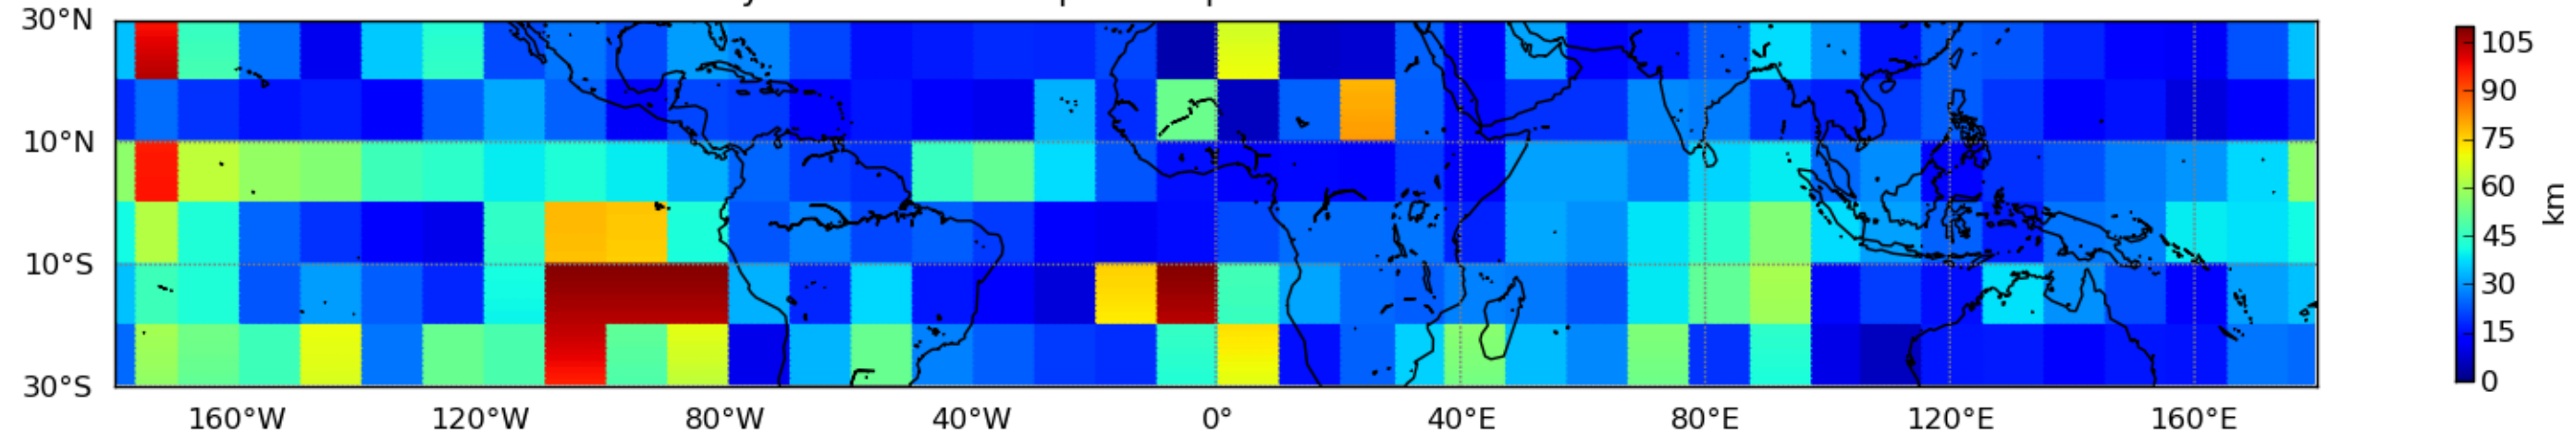

Nombre de jour cumul > 1mm/j sur un mois T1.5.1 CGTD 12-2015-06H

Moyenne mensuelle portee spatiale T1.5.1 CGTD : 12-2015

Moyenne mensuelle portee temporelle T1.5.1 CGTD : 12-2015

TERRE : 12 2015 06H

MER : 12 2015 06H