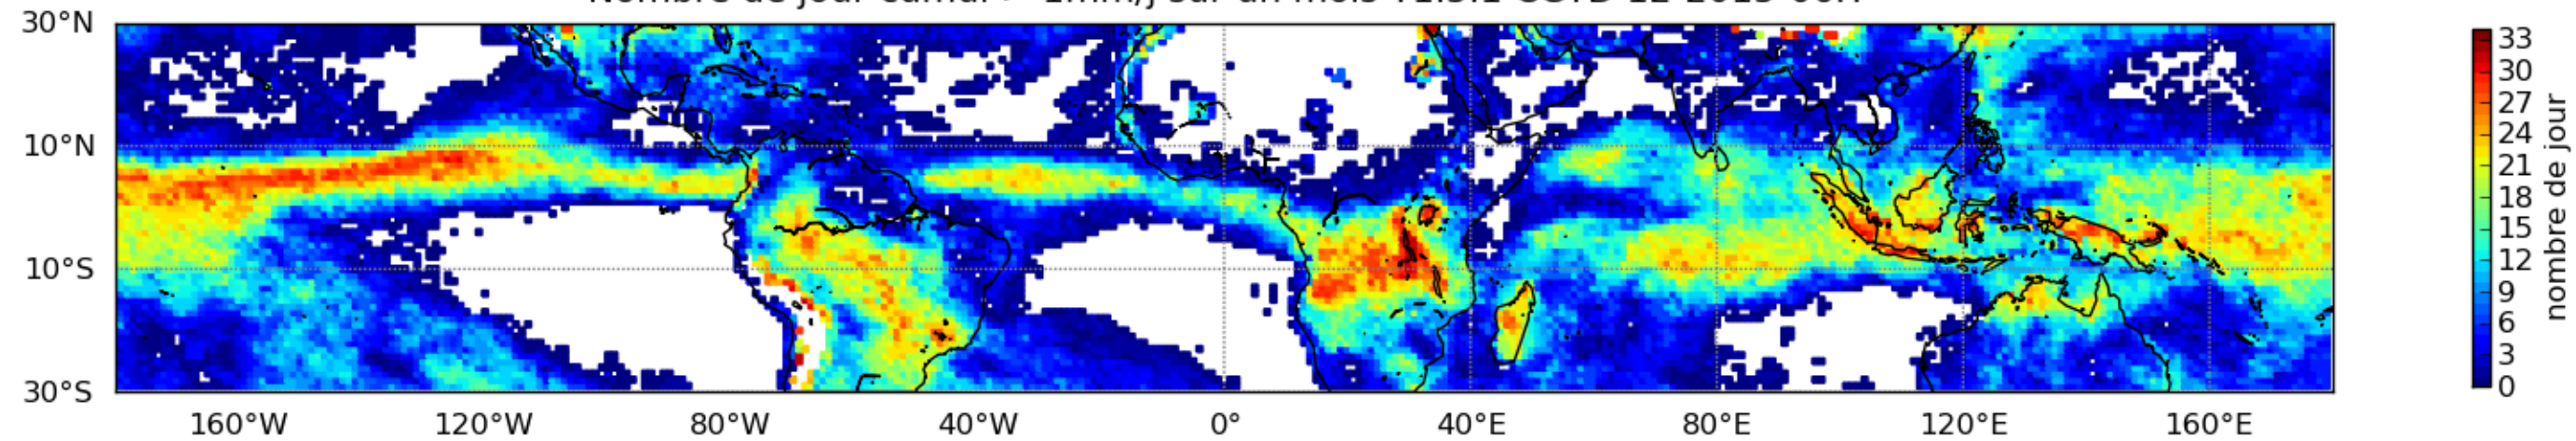

Nombre de jour cumul > 1mm/j sur un mois T1.5.1 CGTD 12-2015-06H

Moyenne mensuelle portee spatiale T1.5.1 CGTD : 12-2015

Moyenne mensuelle portee temporelle T1.5.1 CGTD : 12-2015

TERRE : 12 2015 06H

MER : 12 2015 06H